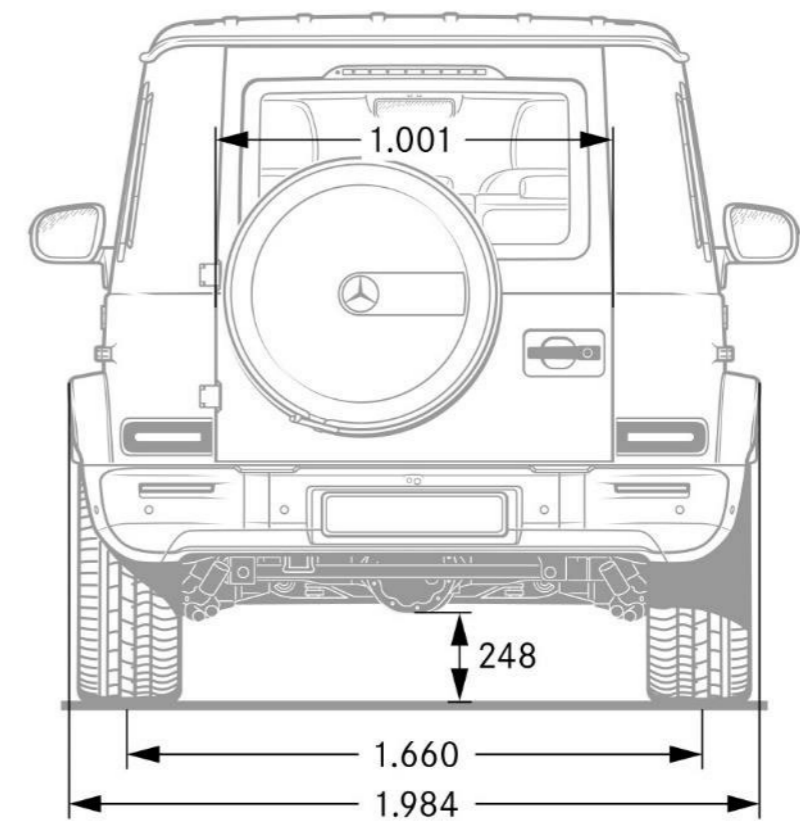

AFMETINGEN MERCEDES-BENZ G-KLASSE

MERCEDES-BENZ G-KLASSE

BIJLAGE

STRONGER THAN TIME

Bijlage.

Alle vermelde bedragen zijn in Euro (€). Het BTW-tarief bedraagt 21%.

1) Vermogen en koppel

Opgaven voor vermogen en koppel volgens Verordening (EU) 715/2007 in de laatst geldende versie.