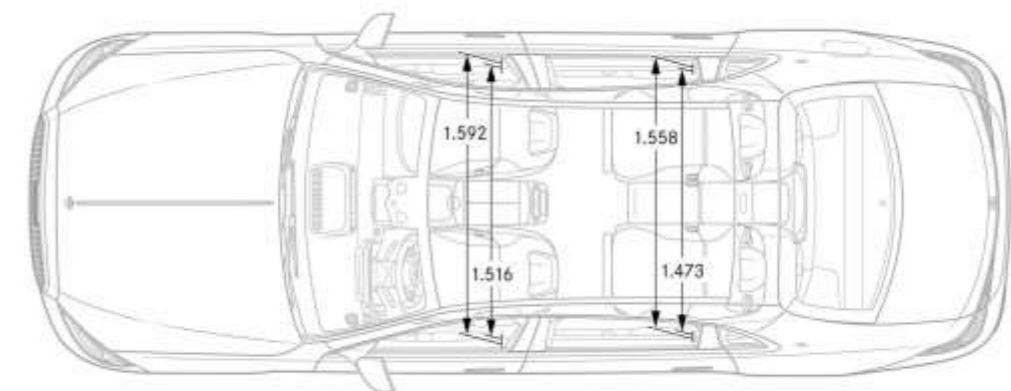

AFMETINGEN MERCEDES-MAYBACH S-KLASSE