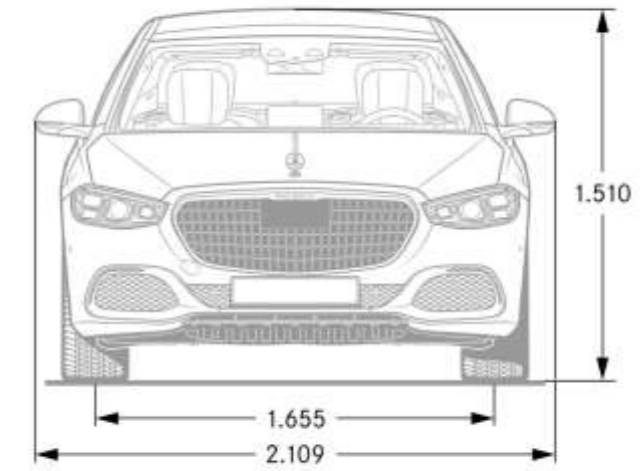

AFMETINGEN MERCEDES-MAYBACH S-KLASSE