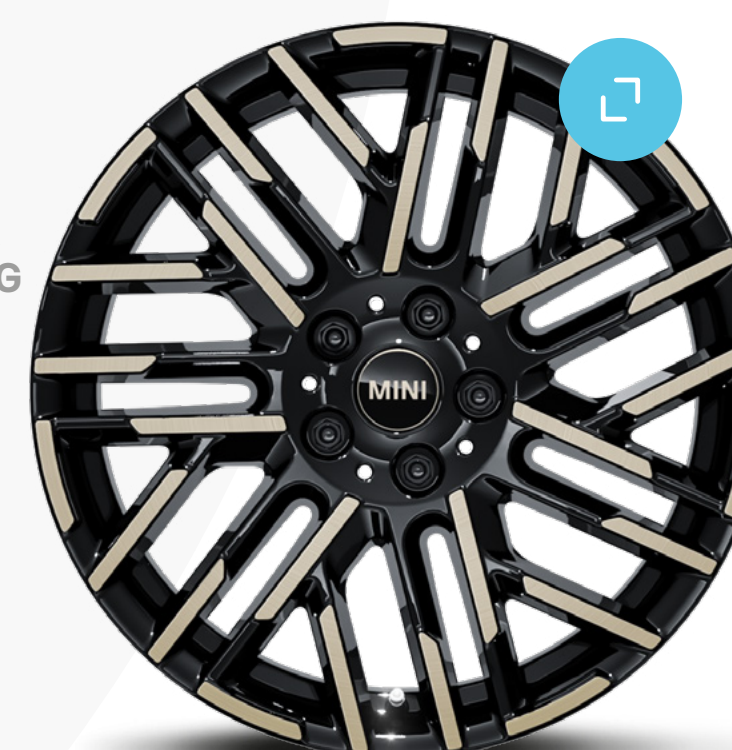

1QL 18" NIGHT FLASH SPOKE TWO-TONE

€ 800,-

BESCHIKBAAR
OP UITVOERING
• FAVOURED