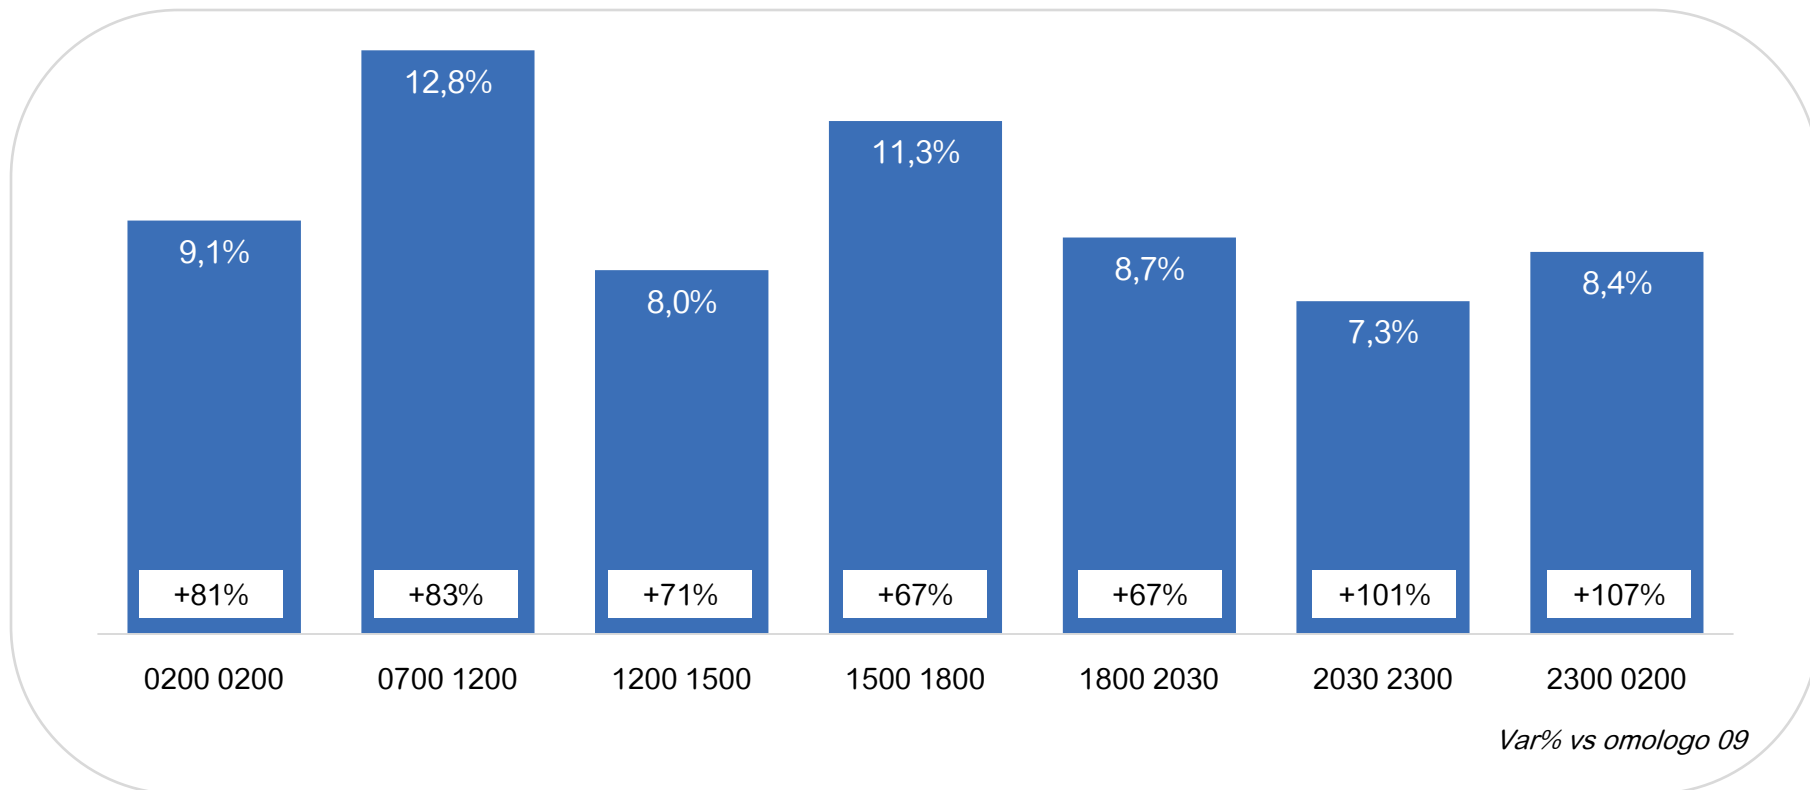

TV Digitali Multiplatforma: share per fascia