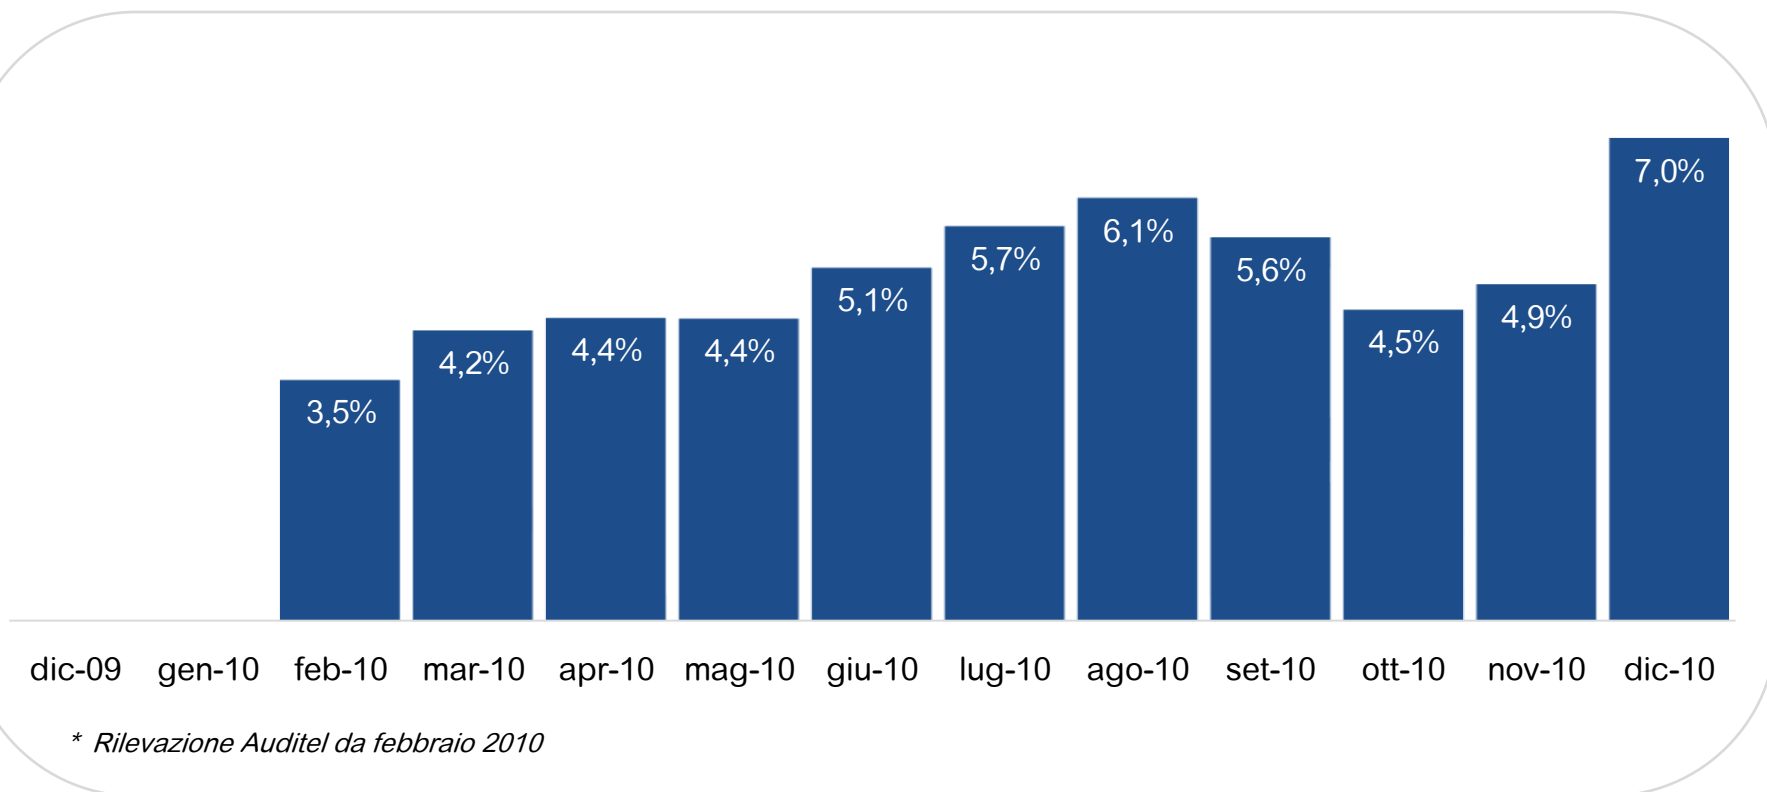

TV DTT Monopiattaforma*: Trend Share

TV Digitali Multiplatforma: Trend Share

Var% vs omologo 09

Totale TV Digitali: Trend Share

Var% vs omologo 09

TV Satellitari Monopiattaforma: share per fascia

TV DTT Monopiattaforma*: share per fascia