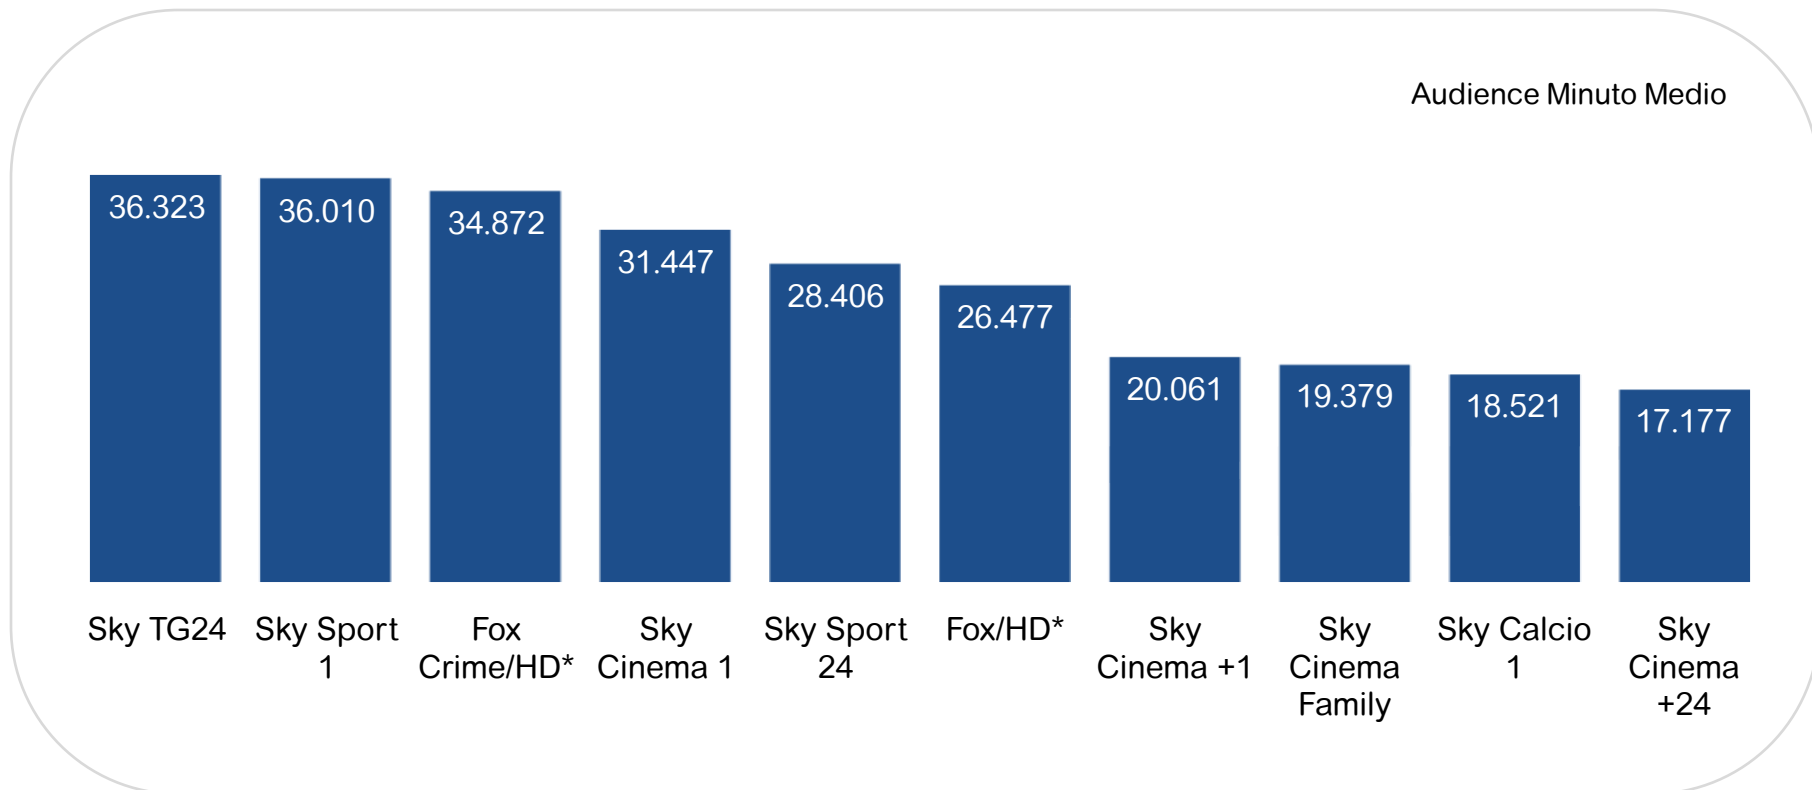

TV Satellitari Monopiattaforma: i canali più visti

Top 10 TV Sat Monopiattaforma: il programma più visto per i primi dieci canali

	Canale	Data	Fascia Oraria	Programma	AMM
1	Sky TG24	14/12/2010	13-14	TG24 1 ora	254.466
2	Sky Sport 1	12/12/2010	21-22	Juventus-Lazio	1.239.451
3	Fox Crime/HD *	17/12/2010	21-22	Criminal Minds	157.895
4	Sky Cinema 1	27/12/2010	21-22	Tra le nuvole	445.272
5	Sky Sport 24	18/12/2010	23-24	Sky Sport 24	131.775
6	Fox/HD *	01/12/2010	21-22	No Ordinary Family	134.306
7	Sky Cinema +1	26/12/2010	22-23	Io e Marilyn	172.530
8	Sky Cinema Family	28/12/2010	21-22	Down to Earth	191.404
9	Sky Calcio 1	19/12/2010	16-17	Chievo-Juventus	513.899
10	Sky Cinema +24	28/12/2010	21-22	Tra le nuvole	216.190