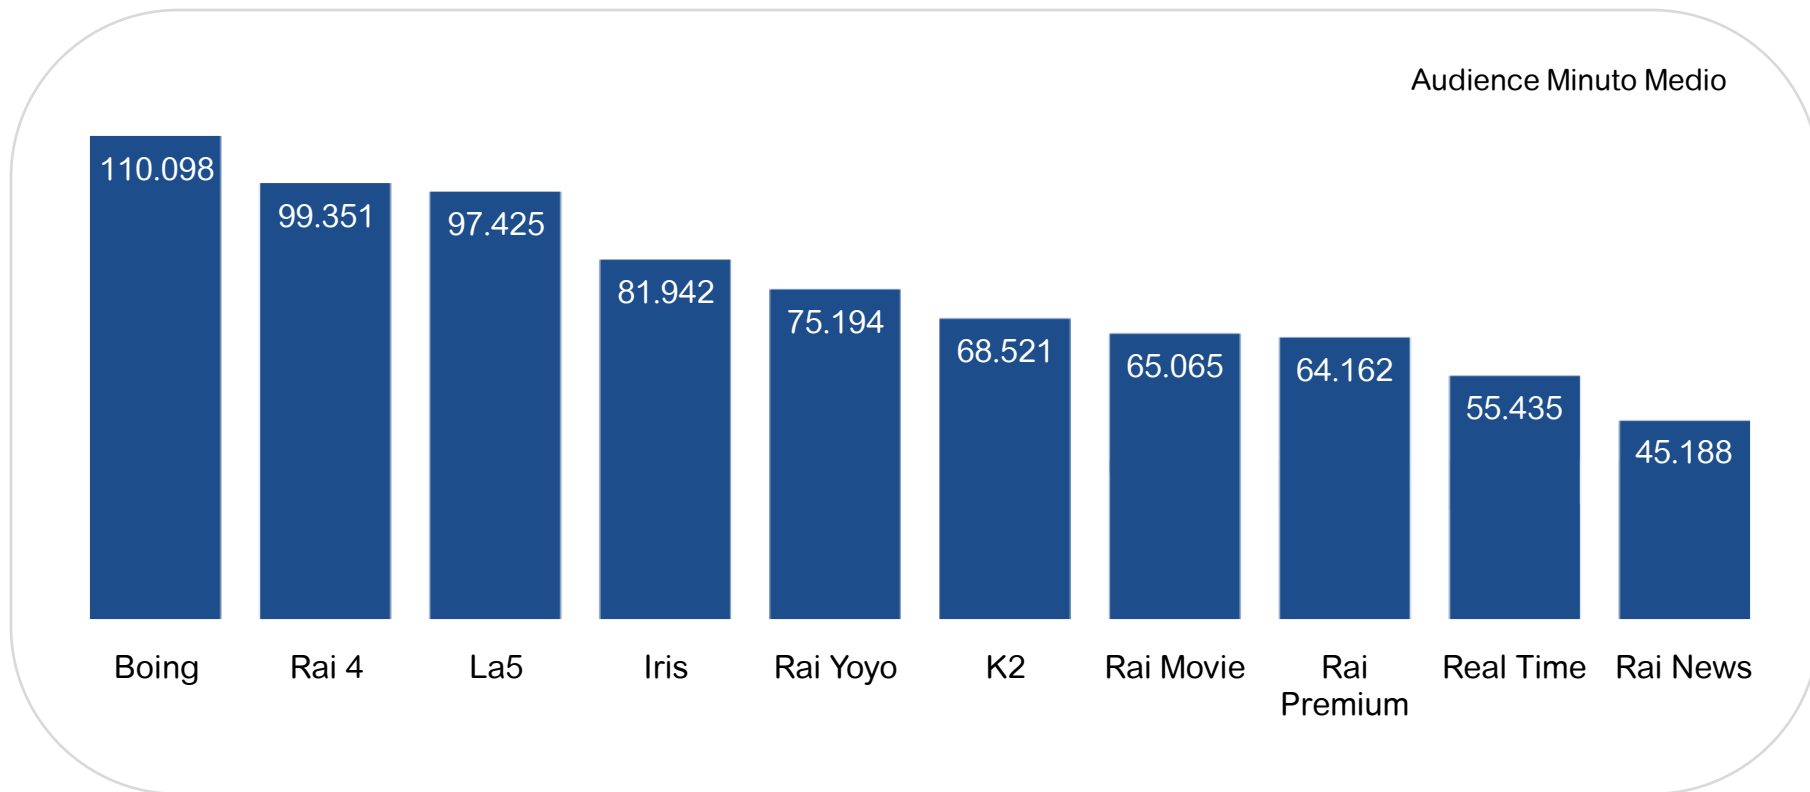

TV Digitali Multiplatforma: i canali più visti

Top 10 TV Digitali Multiplatforma: il programma più visto per i primi dieci canali

	Canale	Data	Fascia Oraria	Programma	AMM
1	Boing	02/12/2010	20-21	Baby Looney Tunes - I Puffi	361.085
2	Rai 4	30/12/2010	22-23	La bussola d'oro (film)	792.434
3	La5	01/12/2010	20-21	Love me Licia - Alisa	468.560
4	Iris	29/12/2010	21-22	Pollice verde (film)	393.694
5	Rai Yoyo	10/12/2010	20-21	Gli indovinelli di ranocchietta	274.381
6	K2	17/12/2010	18-19	Pokemon - Mister Bean	350.829
7	Rai Movie	13/12/2010	21-22	Tre donne al verde (film)	358.625
8	Rai Premium	26/12/2010	11-12	Scusate il disturbo (serie TV)	273.957
9	Real Time	29/12/2010	23-24	Vendo casa...disperatamente	219.599
10	Rai News	14/12/2010	13-14	News	349.620