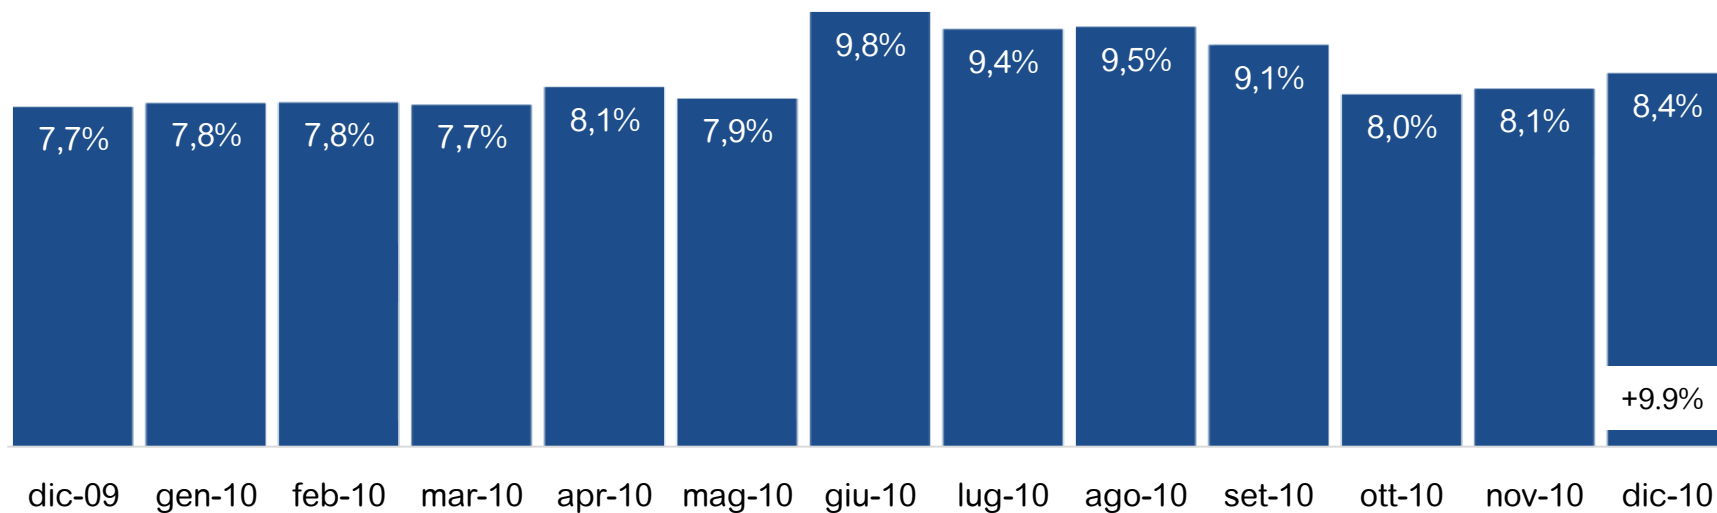

TV Satellitari Monopiattaforma: Trend Share

Var% vs omologo 09