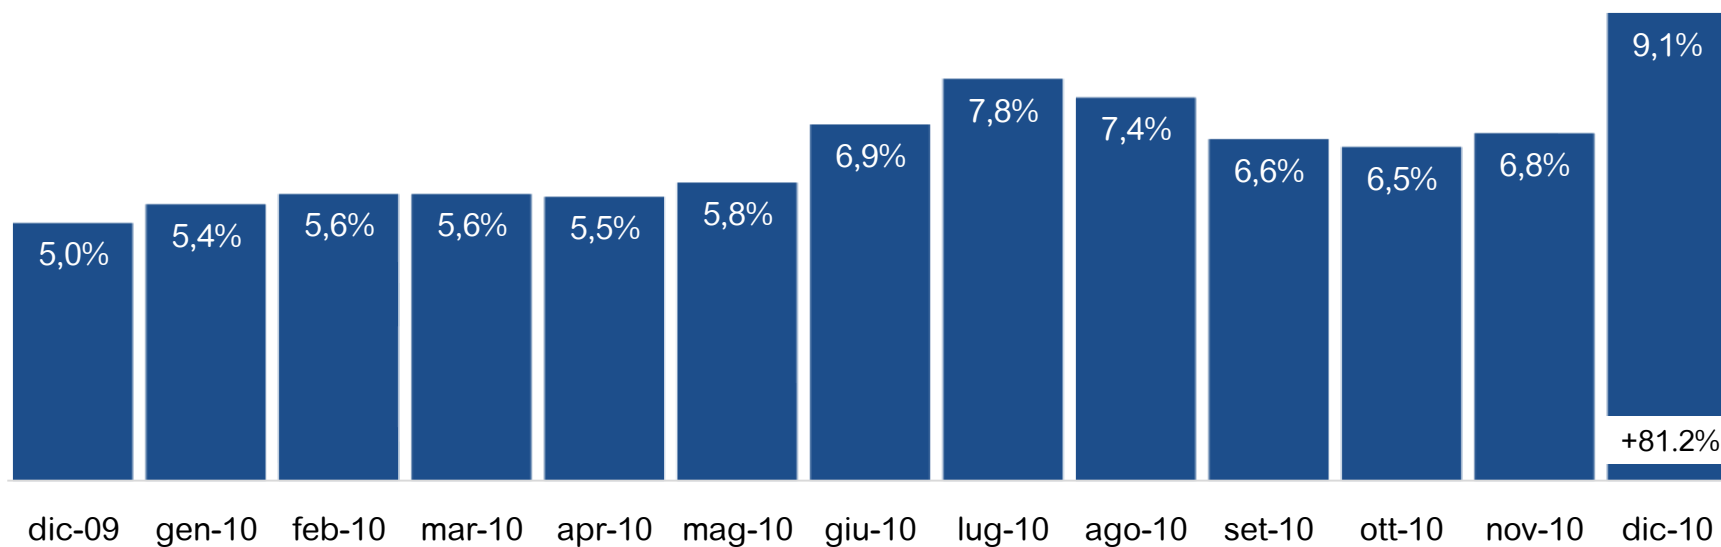

TV DTT Monopiattaforma*: Trend Share

TV Digitali Multiplatforma: Trend Share

Var% vs omologo 09

Totale TV Digitali: Trend Share

Var% vs omologo 09

TV Satellitari Monopiattaforma: share per fascia

TV DTT Monopiattaforma*: share per fascia