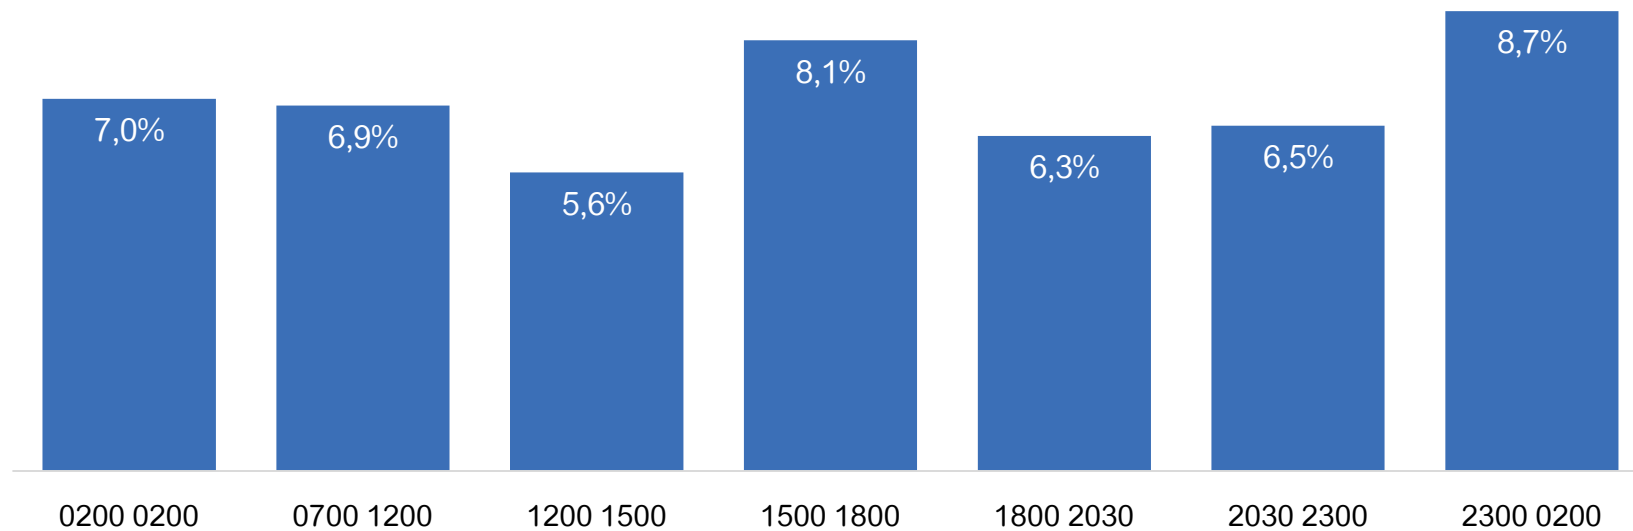

TV DTT Monopiattaforma*: Trend Share

TV Digitali Multiplatforma: Trend Share

Var% vs omologo 09

Totale TV Digitali: Trend Share

Var% vs omologo 09

TV Satellitari Monopiattaforma: share per fascia

TV DTT Monopiattaforma*: share per fascia