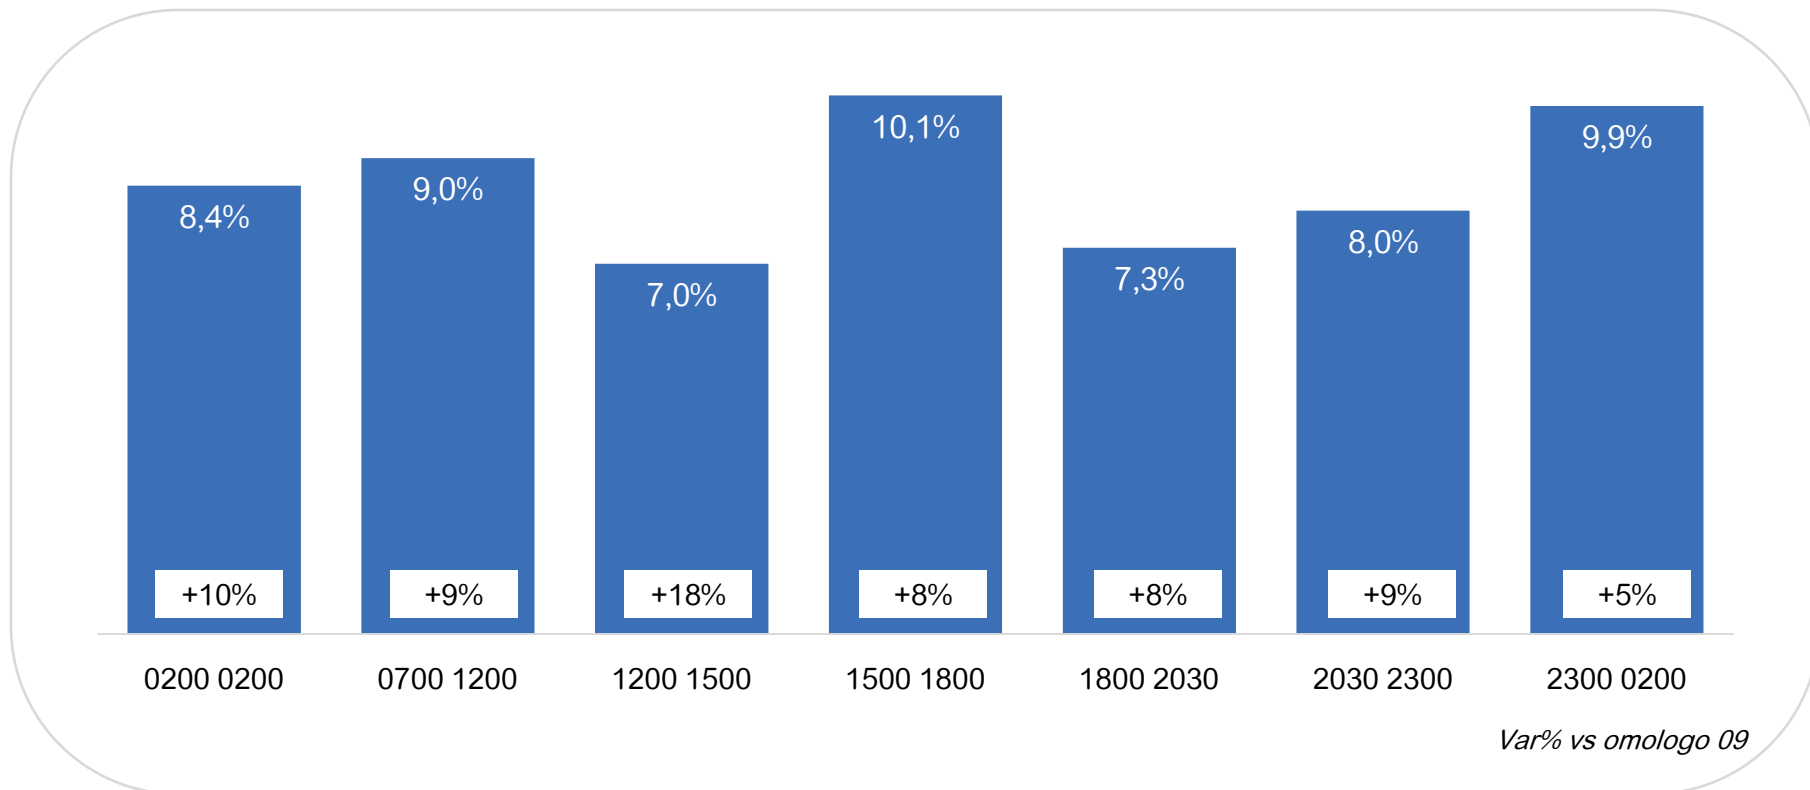

TV DTT Monopiattaforma*: Trend Share

TV Digitali Multiplatforma: Trend Share

Var% vs omologo 09

Totale TV Digitali: Trend Share

Var% vs omologo 09

TV Satellitari Monopiattaforma: share per fascia

TV DTT Monopiattaforma*: share per fascia