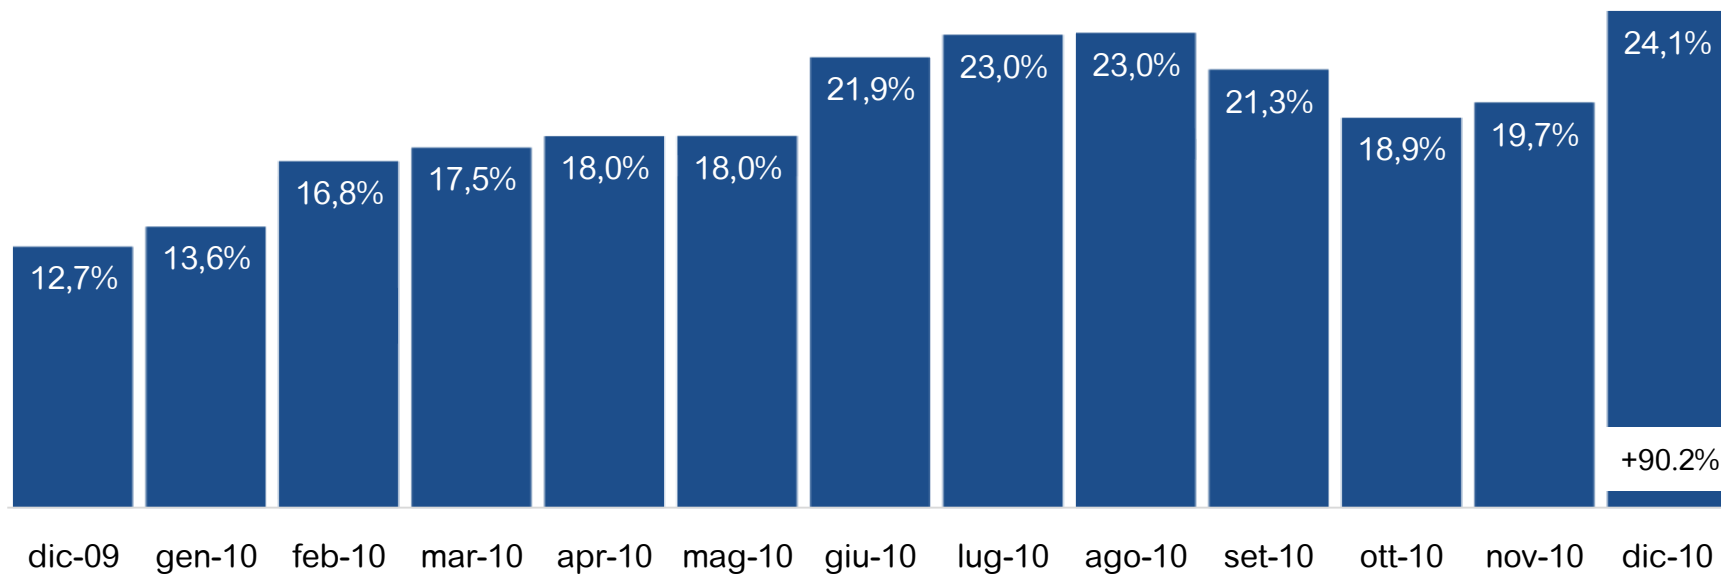

TV DTT Monopiattaforma*: Trend Share

TV Digitali Multiplatforma: Trend Share

Var% vs omologo 09

Totale TV Digitali: Trend Share

Var% vs omologo 09

TV Satellitari Monopiattaforma: share per fascia

TV DTT Monopiattaforma*: share per fascia