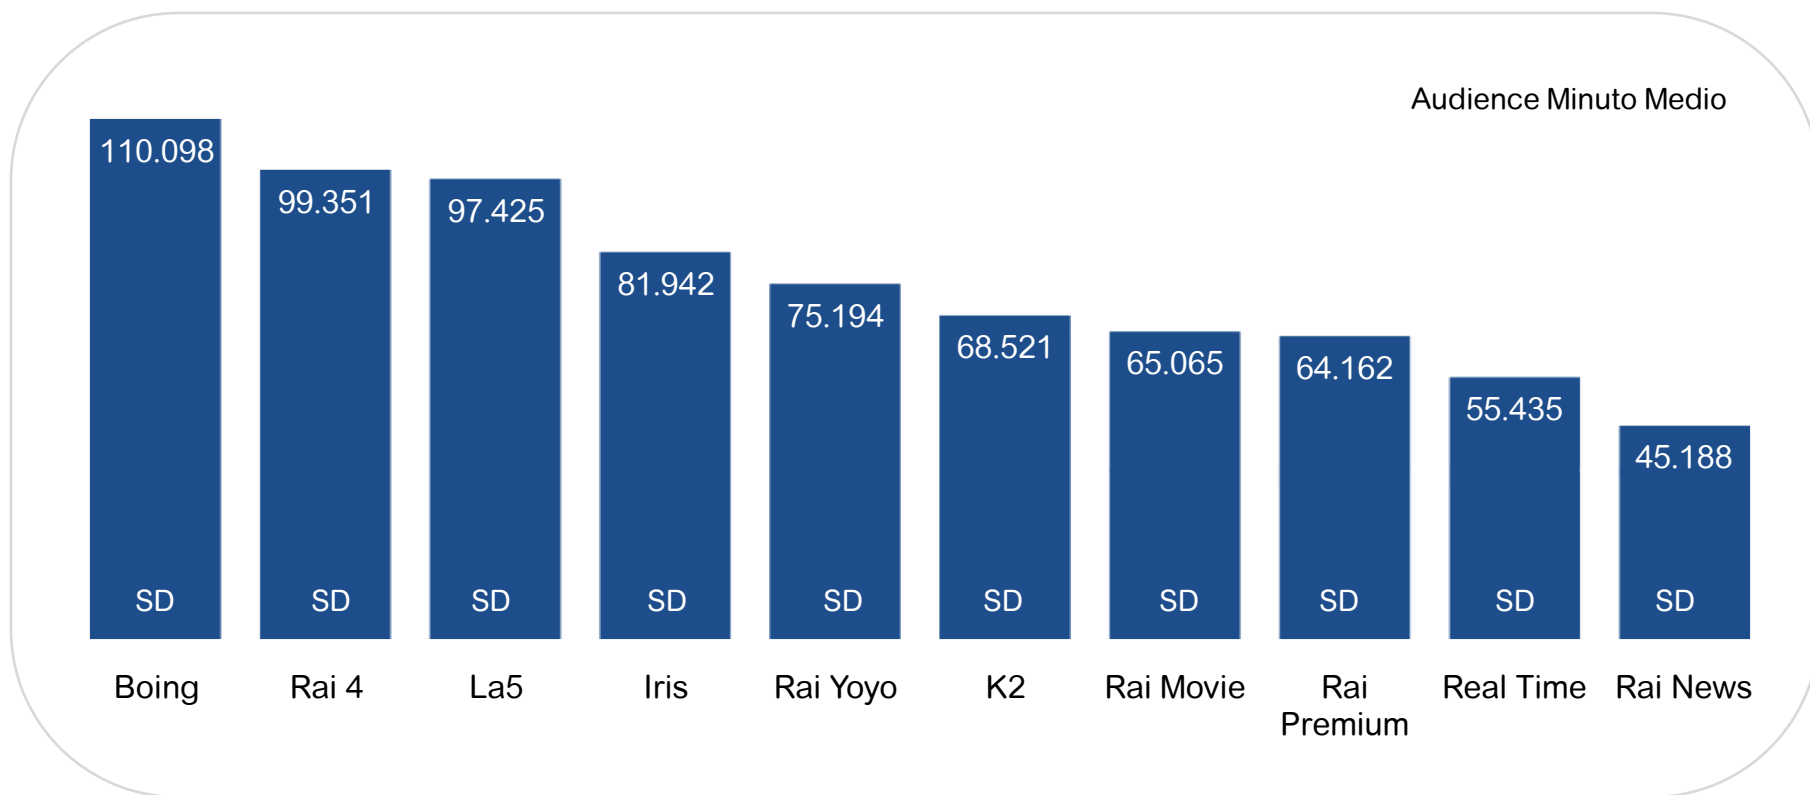

Top 10 TV Digitali Multiplatforma: il programma più visto per i primi dieci canali

	Canale	Data	Fascia Oraria	Programma	AMM
1	Boing	02/12/2010	20-21	Baby Looney Tunes - I Puffi	361.085
2	Rai 4	30/12/2010	22-23	La bussola d'oro (film)	792.434
3	La5	01/12/2010	20-21	Love me Licia - Alisa	468.560
4	Iris	29/12/2010	21-22	Pollice verde (film)	393.694
5	Rai Yoyo	10/12/2010	20-21	Gli indovinelli di ranocchietta	274.381
6	K2	17/12/2010	18-19	Pokemon - Mister Bean	350.829
7	Rai Movie	13/12/2010	21-22	Tre donne al verde (film)	358.625
8	Rai Premium	26/12/2010	11-12	Scusate il disturbo (serie TV)	273.957
9	Real Time	29/12/2010	23-24	Vendo casa...disperatamente	219.599
10	Rai News	14/12/2010	13-14	News	349.620

Totale TV Digitali: i canali più visti

S = solo Satellitare

D = solo DTT

SD = simulcasting Sat DTT