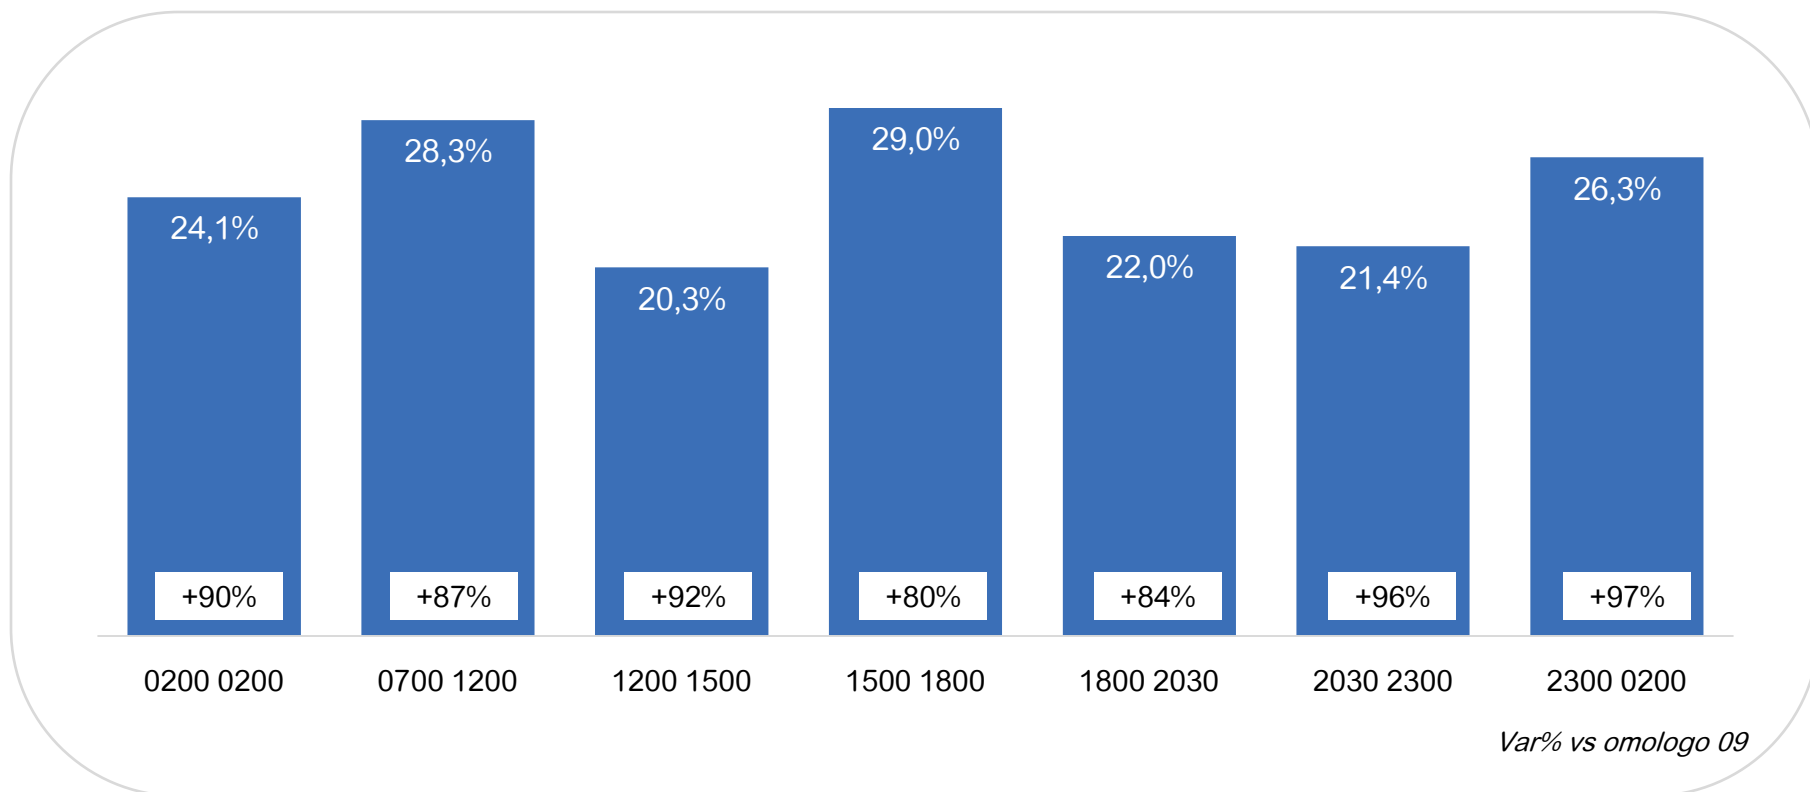

Totale TV Digitali: share per fascia