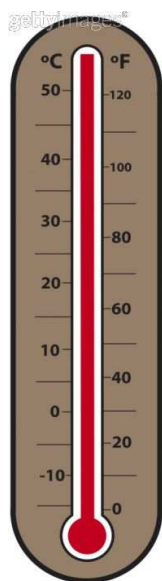

Martedì 21 Dicembre 2010

Totale Ascolto 8.757.333

Day Time Generaliste

Top 10 programmi	Inizio	Fine	Aud (.000)	Share%
Can5 STRISCIA LA NOTIZIA	20.43.34	21.13.11	5.940	22,9
Rai1 L'EREDITA' (tqz)	19.46.46	19.55.15	5.798	27,7
Rai1 SOLITI IGNOTI (tqz)	20.44.23	21.12.35	5.655	21,8
Rai1 L'EREDITA' LA SFIDA DEI 6	18.49.56	19.43.20	4.779	27,1
Can5 CHI VUOL ESSERE MILIONARIO	19.04.19	19.55.04	3.544	18,8
Can5 BEAUTIFUL	13.39.37	14.00.18	3.495	21,3
Can5 CENTO VETRINE	14.13.36	14.48.42	3.486	23,0
Rai1 LA VITA IN DIRETTA	17.17.09	18.45.00	3.000	24,0
Can5 GRANDE FRATELLO	14.07.01	14.13.35	2.913	18,1
Rai1 LA PROVA DEL CUOCO	12.00.30	13.26.00	2.595	21,4

Totale Ascolto 26.206.194

° min ° max

Milano **+1 +4**
 Roma **+10+14**
 Torino **-2 +4**
 Napoli **+11+17**

Prime time Generaliste

Top programmi	Inizio	Fine	Aud (.000)	Share%
Can5 I CESARONI	21.23.45	23.14.13	5.372	21,0
Rai1 DON MATTEO 7	21.14.49	23.32.17	4.897	19,8
Rai3 BALLARO'	21.10.00	23.22.18	4.377	17,3
Rete4 GODZILLA	21.15.15	23.57.05	1.698	7,4
Ita1 INVINCIBILI	21.09.45	24.14.44	1.624	7,4
Rai2 UN SOFFIO CALDO NATALE CON...	21.03.50	23.25.30	1.539	6,1
La7 PER SEMPRE CAMPIONI	21.14.43	25.09.45	593	3,2