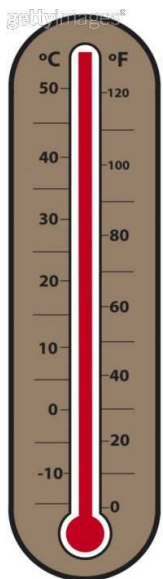

# Martedì 2 Novembre 2010

Totale Ascolto 9.925.698

## Day Time Generaliste

Top 10 programmi		Inizio	Fine	Aud (.000)	Share%
<b>Rai1</b>	SOLITI IGNOTI (tqz)	20.39.28	21.09.59	6.661	21,9
<b>Rai1</b>	L'EREDITA' (tqz)	19.47.03	19.55.31	6.655	26,5
<b>Can5</b>	STRISCIA LA NOTIZIA	20.41.27	21.10.52	6.423	21,1
<b>Rai1</b>	L'EREDITA' LA SFIDA DEI 6	18.48.48	19.43.11	5.308	25,9
<b>Can5</b>	CHI VUOL ESSERE MILIONARIO	19.04.20	19.55.00	4.018	18,1
<b>Can5</b>	BEAUTIFUL	13.39.26	14.00.27	3.711	19,7
<b>Can5</b>	CENTO VETRINE	14.11.07	14.45.28	3.526	21,4
<b>Rai1</b>	LA VITA IN DIRETTA	17.18.30	18.44.29	3.398	24,2
<b>Can5</b>	GRANDE FRATELLO	14.06.00	14.11.05	3.086	17,3
<b>Rai1</b>	LA PROVA DEL CUOCO	11.59.13	13.24.50	2.989	20,3