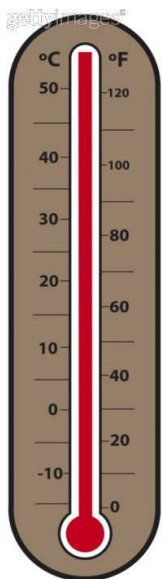

Domenica 24 Ottobre 2010

Totale Ascolto 10.984.005

Day Time Generaliste

Top 10 programmi	Inizio	Fine	Aud (.000)	Share%
Rai1 L'EREDITA' (tqz)	19.46.01	19.54.38	5.673	25,3
Rai1 SOLITI IGNOTI (tqz)	20.45.04	21.28.54	5.577	19,5
Rai3 CHE TEMPO CHE FA (atl)	20.30.08	21.37.15	4.994	17,6
Rai1 DOMENICA IN L'ARENA	14.00.49	14.55.48	4.563	23,9
Rai2 GRAN PREMIO DI FORMULA 1 (Corea)	10.33.25	10.59.45	4.429	41,8
Rai1 GRAN PREMIO DI FORMULA 1 (Corea)	7.55.04	10.33.29	4.343	48,1
Can5 STRISCIA LA DOMENICA	20.47.36	21.33.04	4.146	14,4
Rai1 L'EREDITA' LA SFIDA DEI 6	18.46.12	19.40.37	4.048	21,0
Rai2 POLE POSITION	10.33.24	11.09.23	3.942	38,0
Rai1 LINEA VERDE	12.52.58	13.24.06	3.919	21,2

Totale Ascolto 28.176.570

° min ° max

Milano **+10+15**
 Roma **+13+18**
 Torino **+7 +12**
 Napoli **+14+19**

Prime time Generaliste

Top programmi	Inizio	Fine	Aud (.000)	Share%
Rai1 TERRA RIBELLE	21.35.43	23.35.33	5.736	22,2
Rai3 REPORT	21.41.01	23.26.36	4.039	15,4
Can5 DISTRETTO DI POLIZIA 10	21.37.09	23.38.29	3.762	14,7
Ita1 COLORADO (var)	21.35.02	24.30.51	3.002	14,2
Rai2 N.C.I.S. UNITA' ANTICRIMINE	21.00.42	21.45.29	2.972	10,1
Rai2 CASTLE	21.45.30	22.33.06	2.860	10,0
Rete4 DEEP IMPACT	20.59.23	23.14.40	1.306	4,8
La7 NIENTE DI PERSONALE	21.39.40	24.35.04	447	2,2