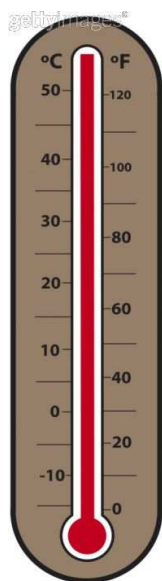

# Sabato 23 Ottobre 2010

Totale Ascolto 9.140.143

## Day Time Generaliste

Top 10 programmi	Inizio	Fine	Aud (.000)	Share%
<b>Rai1</b> SOLITI IGNOTI (tqz)	20.41.45	21.35.24	5.645	22,6
<b>Rai1</b> L'EREDITA' (tqz)	19.46.37	19.55.15	5.242	26,1
<b>Can5</b> STRISCIA LA NOTIZIA	20.44.00	21.23.07	5.114	20,6
<b>Rai1</b> L'EREDITA' LA SFIDA DEI 6	18.48.16	19.42.23	3.992	24,3
<b>Can5</b> AMICI DI MARIA DE FILIPPI	14.11.03	15.31.16	3.663	22,3
<b>Can5</b> CHI VUOL ESSERE MILIONARIO	19.04.35	19.55.30	3.421	19,1
<b>Can5</b> GRANDE FRATELLO	13.38.38	14.06.51	2.935	15,2
<b>Can5</b> VERISSIMO	15.35.57	16.30.38	2.887	23,9
<b>Rai1</b> EASY DRIVER	14.05.49	14.31.53	2.730	14,7
<b>Rai1</b> LA PROVA DEL CUOCO	12.00.27	13.24.31	2.710	20,6