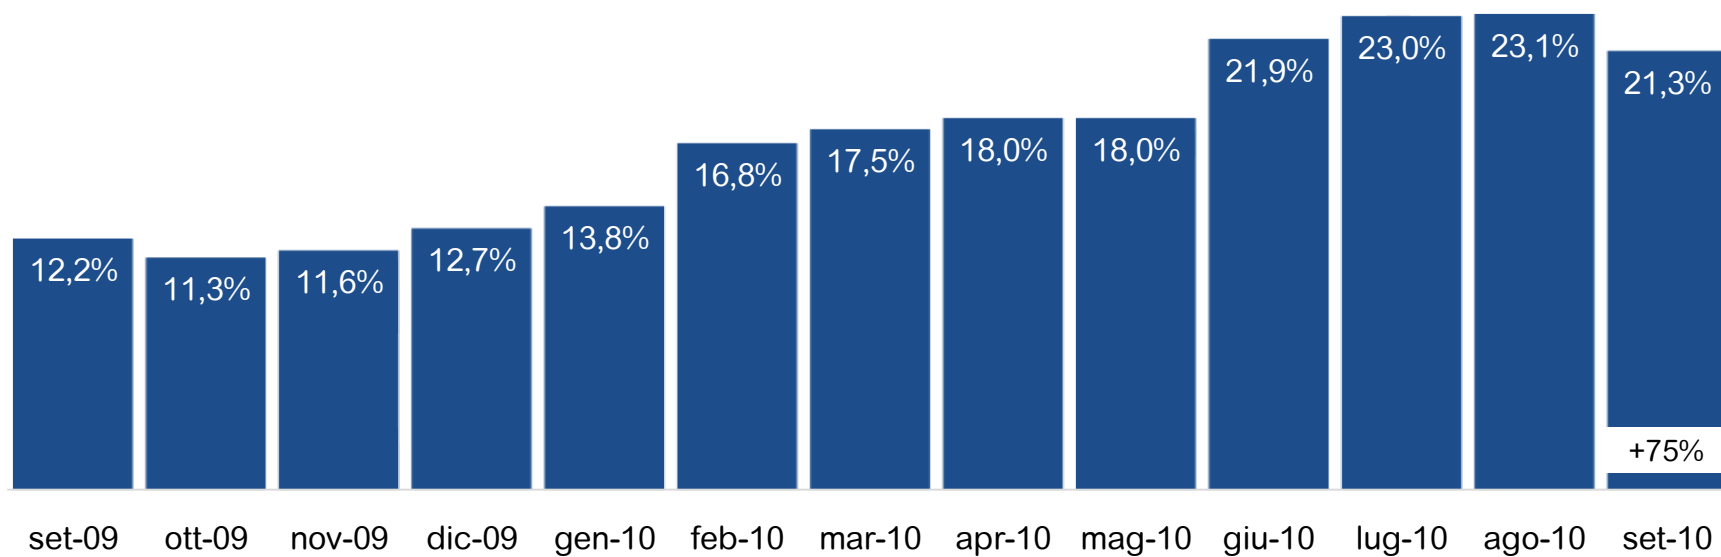

TV DTT Monopiattaforma*: Trend Share

* Rilevazione Auditel da febbraio 2010

TV Digitali Multiplatforma: Trend Share

Totale TV Digitali: Trend Share

Var% vs omologo 09

TV Satellitari Monopiattaforma: share per fascia

TV DTT Monopiattaforma*: share per fascia

TV Digitali Multiplatforma: share per fascia

Totale TV Digitali: share per fascia

TV Satellitari Monopiattaforma: i canali più visti

Top 10 TV Sat Monopiattaforma: il programma più visto per i primi dieci canali