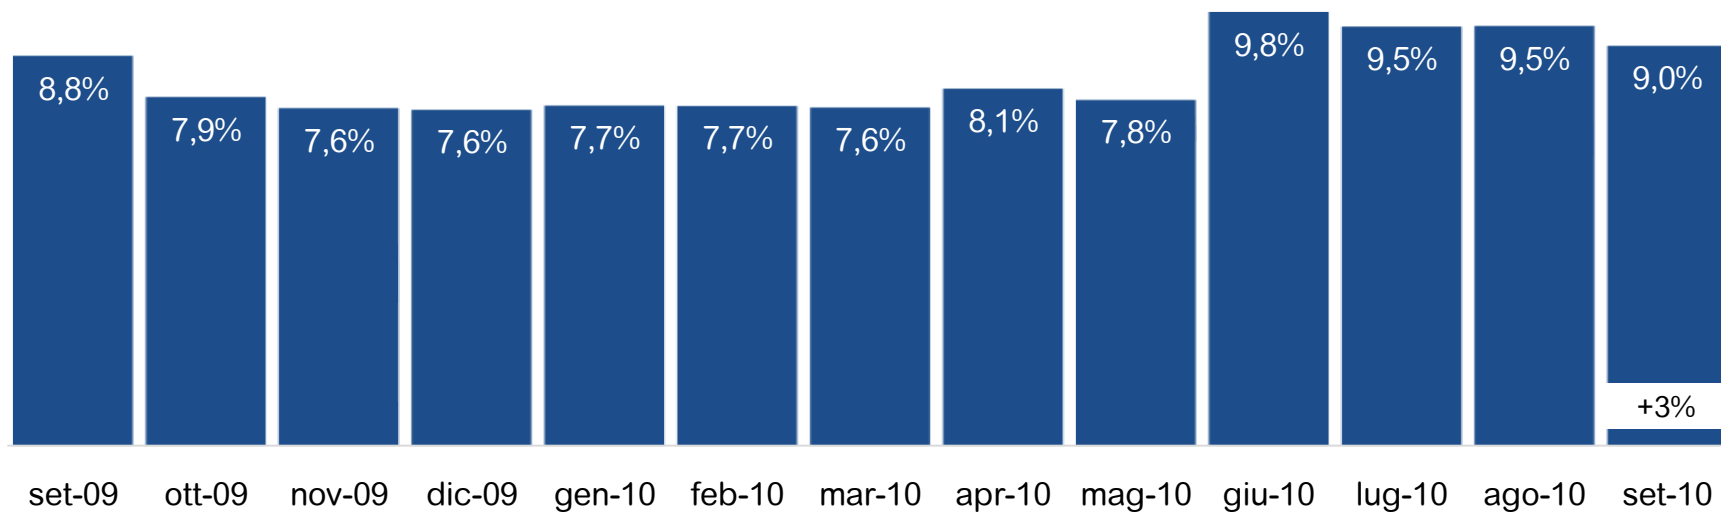

TV Satellitari Monopiattaforma: Trend Share

Var% vs omologo 09