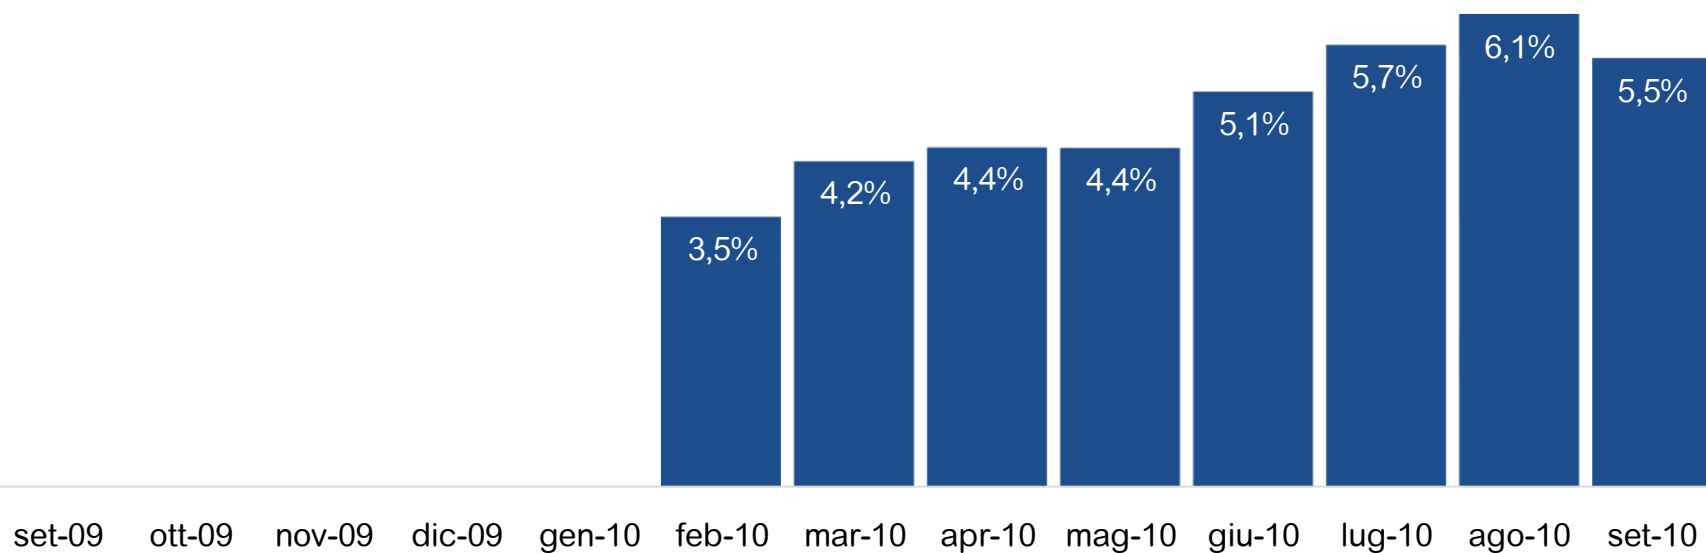

TV DTT Monopiattaforma*: Trend Share

* Rilevazione Auditel da febbraio 2010