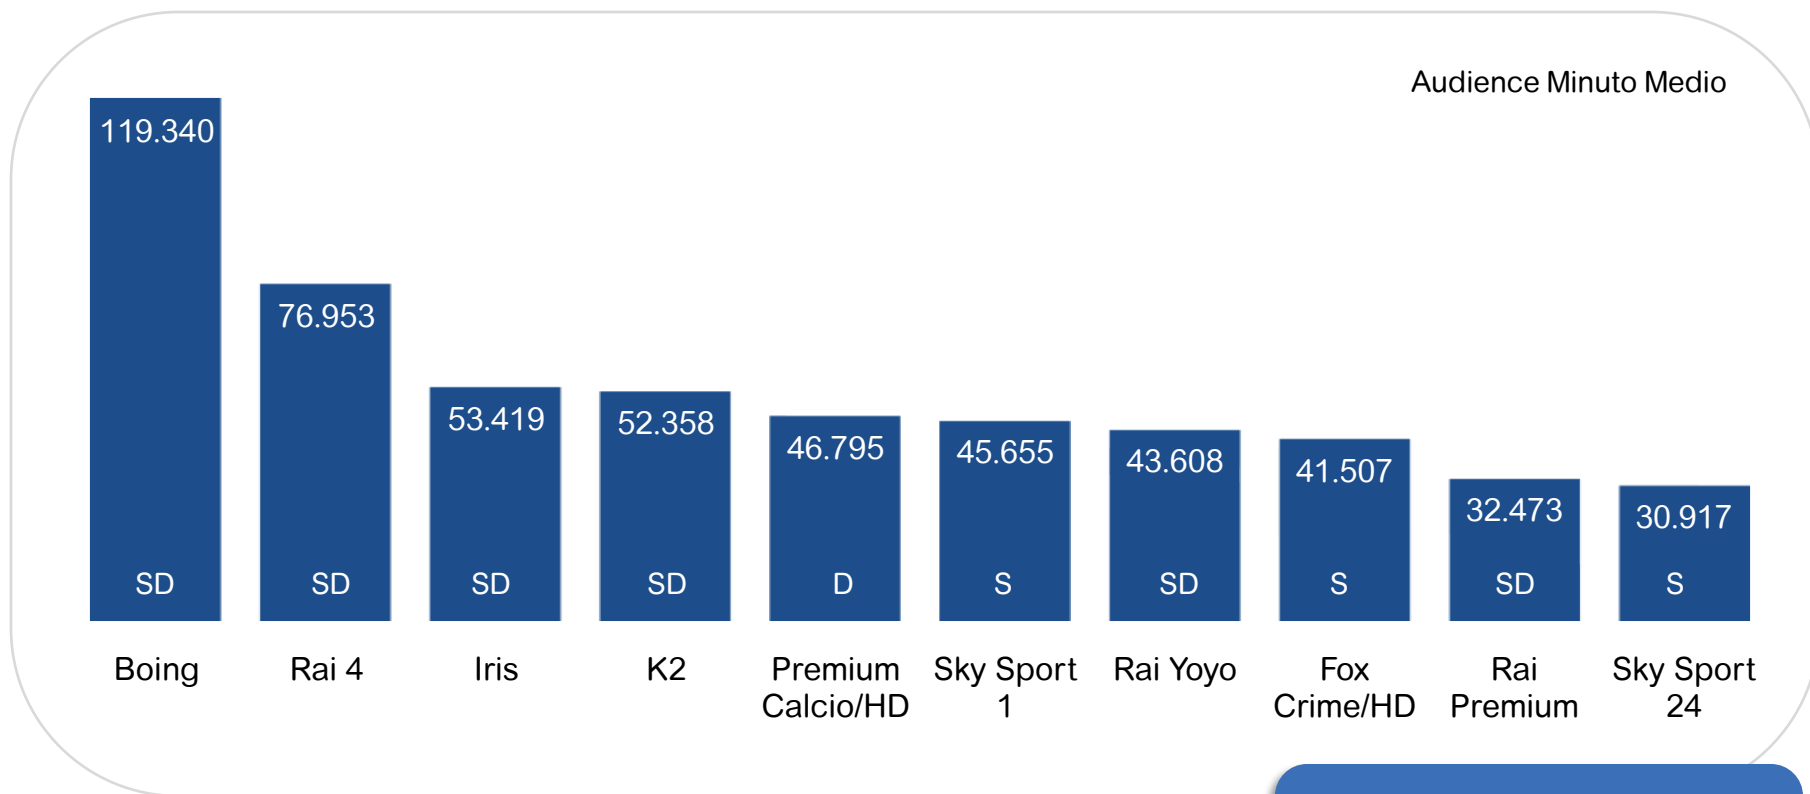

TV Digitali Multiplatforma: i canali più visti

La5, rilevata dal 26 settembre: 59.044 ascoltatori minuto medio

Top 10 TV Digitali Multiplatforma: il programma più visto per i primi dieci canali

	Canale	Data	Fascia Oraria	Programma	AMM
1	Boing	08/09/2010	15-16	Flor Speciale come te	468.741
2	Rai 4	06/09/2010	21-22	Undisputed	415.615
3	Iris	30/09/2010	23-24	CSI Miami	260.901
4	K2	28/09/2010	18-19	Pokemon DP:lotte galattiche	296.418
5	Rai Yoyo	27/09/2010	19-20	Pocoyo/Berte Ernie/Barbapapà/Peppa Pig/Boom e reds/Zigby/Evviva Sandrino	212.737
6	Rai Premium	12/09/2010	13-14	Per una notte d'amore	169.487
7	Rai Gulp	26/09/2010	20-21	Ginevra Jones	142.809
8	Disney Channel	24/09/2010	20-21	My Camp Rock 2	308.778
9	Rai Movie	16/09/2010	21-22	Pane e tulipani	112.283
10	Rai News	05/09/2010	19-20	Tg Rai News	229.426

Totale TV Digitali: i canali più visti

S = solo Satellitare

D = solo DTT

SD = simulcasting Sat DTT

La5, rilevata dal 26 settembre: 59.044 ascoltatori minuto medio

Appendice - Elenco canali rilevati

Canali Satellitari Monopiattaforma