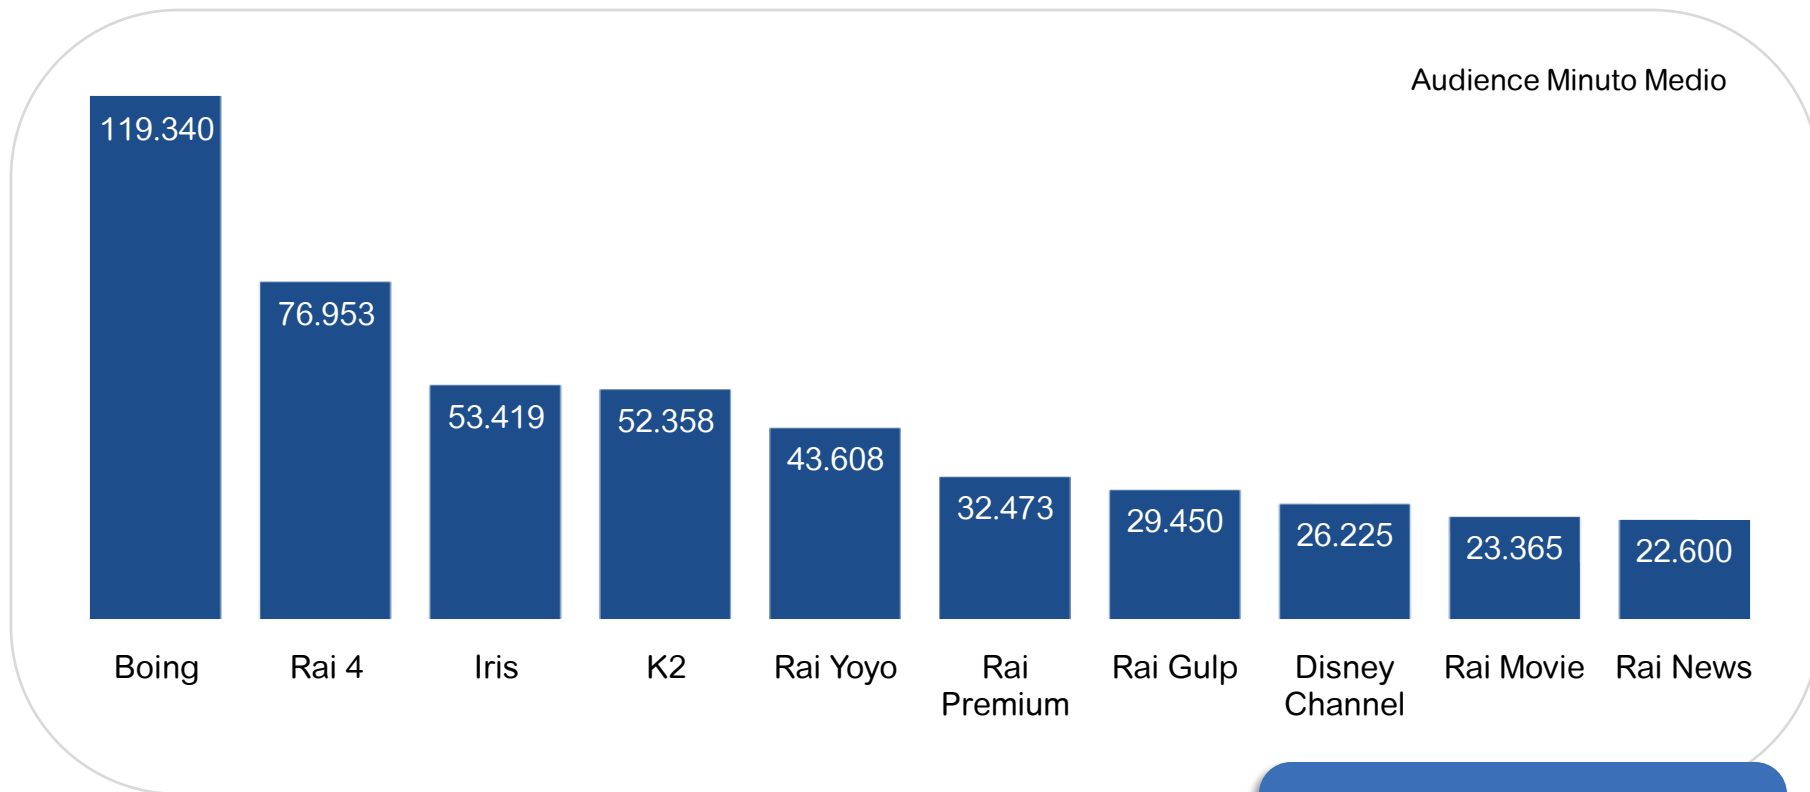

TV DTT Monopiattaforma*: share per fascia

TV Digitali Multiplatforma: share per fascia

Totale TV Digitali: share per fascia

TV Satellitari Monopiattaforma: i canali più visti

Top 10 TV Sat Monopiattaforma: il programma più visto per i primi dieci canali

TV Digitali Multiplatforma: i canali più visti

La5, rilevata dal 26 settembre: 59.044 ascoltatori minuto medio

Top 10 TV Digitali Multiplatforma: il programma più visto per i primi dieci canali

	Canale	Data	Fascia Oraria	Programma	AMM
1	Boing	08/09/2010	15-16	Flor Speciale come te	468.741
2	Rai 4	06/09/2010	21-22	Undisputed	415.615
3	Iris	30/09/2010	23-24	CSI Miami	260.901
4	K2	28/09/2010	18-19	Pokemon DP:lotte galattiche	296.418
5	Rai Yoyo	27/09/2010	19-20	Pocoyo/Berte Ernie/Barbapapà/Peppa Pig/Boom e reds/Zigby/Evviva Sandrino	212.737
6	Rai Premium	12/09/2010	13-14	Per una notte d'amore	169.487
7	Rai Gulp	26/09/2010	20-21	Ginevra Jones	142.809
8	Disney Channel	24/09/2010	20-21	My Camp Rock 2	308.778
9	Rai Movie	16/09/2010	21-22	Pane e tulipani	112.283
10	Rai News	05/09/2010	19-20	Tg Rai News	229.426