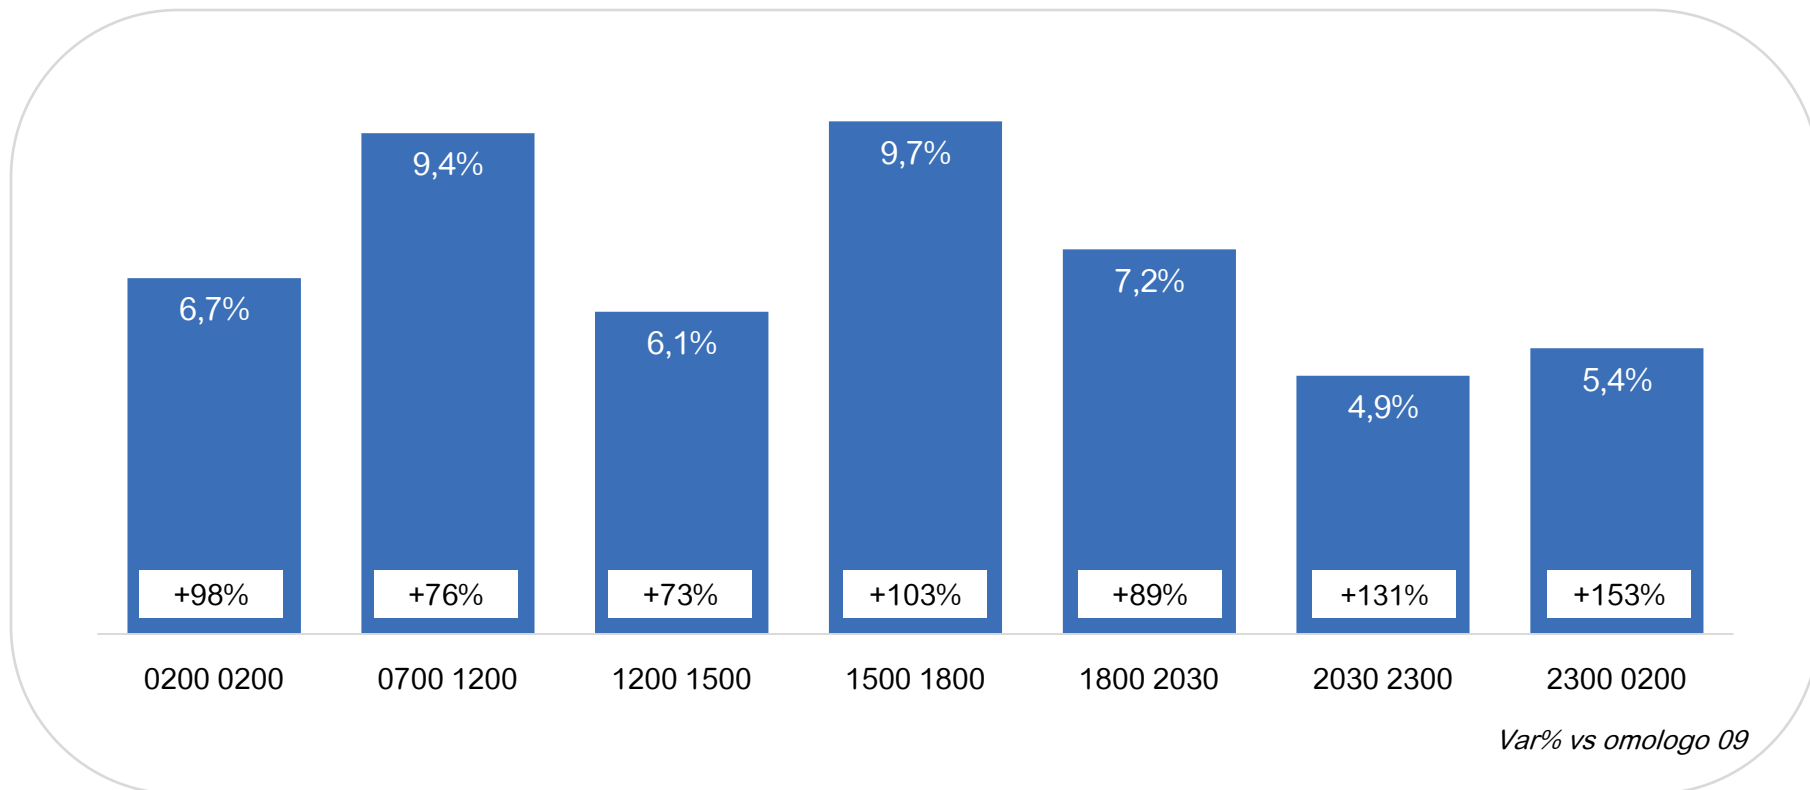

TV DTT Monopiattaforma*: Trend Share

* Rilevazione Auditel da febbraio 2010

TV Digitali Multiplatforma: Trend Share

Totale TV Digitali: Trend Share

Var% vs omologo 09

TV Satellitari Monopiattaforma: share per fascia

TV DTT Monopiattaforma*: share per fascia

TV Digitali Multiplatforma: share per fascia

Totale TV Digitali: share per fascia

TV Satellitari Monopiattaforma: i canali più visti

Top 10 TV Sat Monopiattaforma: il programma più visto per i primi dieci canali