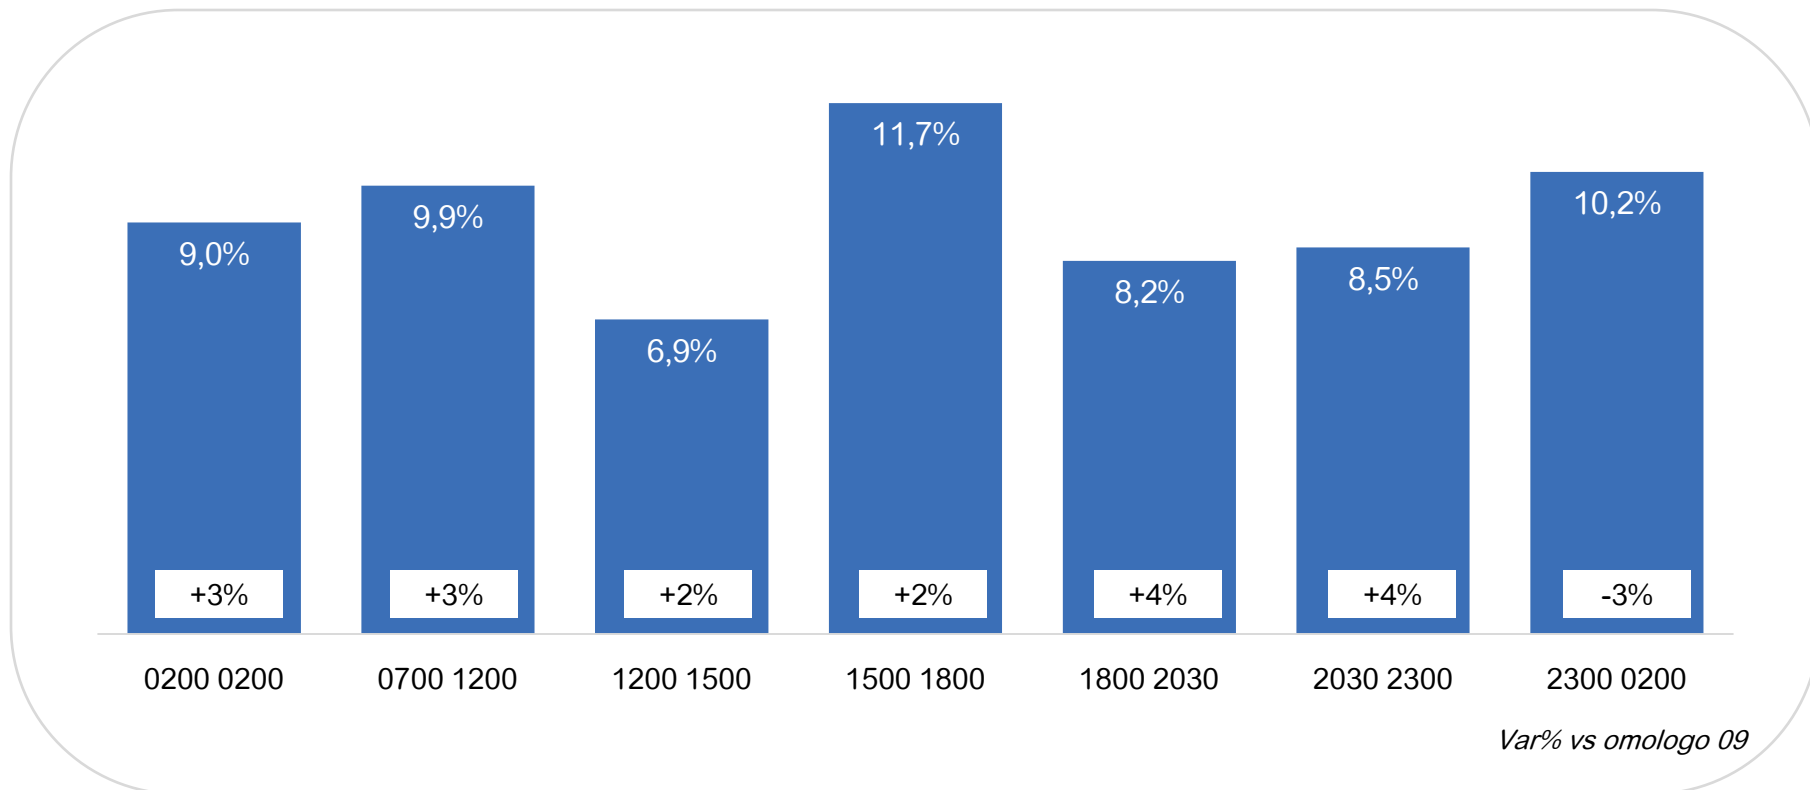

TV DTT Monopiattaforma*: Trend Share

* Rilevazione Auditel da febbraio 2010

TV Digitali Multiplatforma: Trend Share

Totale TV Digitali: Trend Share

Var% vs omologo 09

TV Satellitari Monopiattaforma: share per fascia

TV DTT Monopiattaforma*: share per fascia

TV Digitali Multiplatforma: share per fascia

Totale TV Digitali: share per fascia

TV Satellitari Monopiattaforma: i canali più visti

Top 10 TV Sat Monopiattaforma: il programma più visto per i primi dieci canali