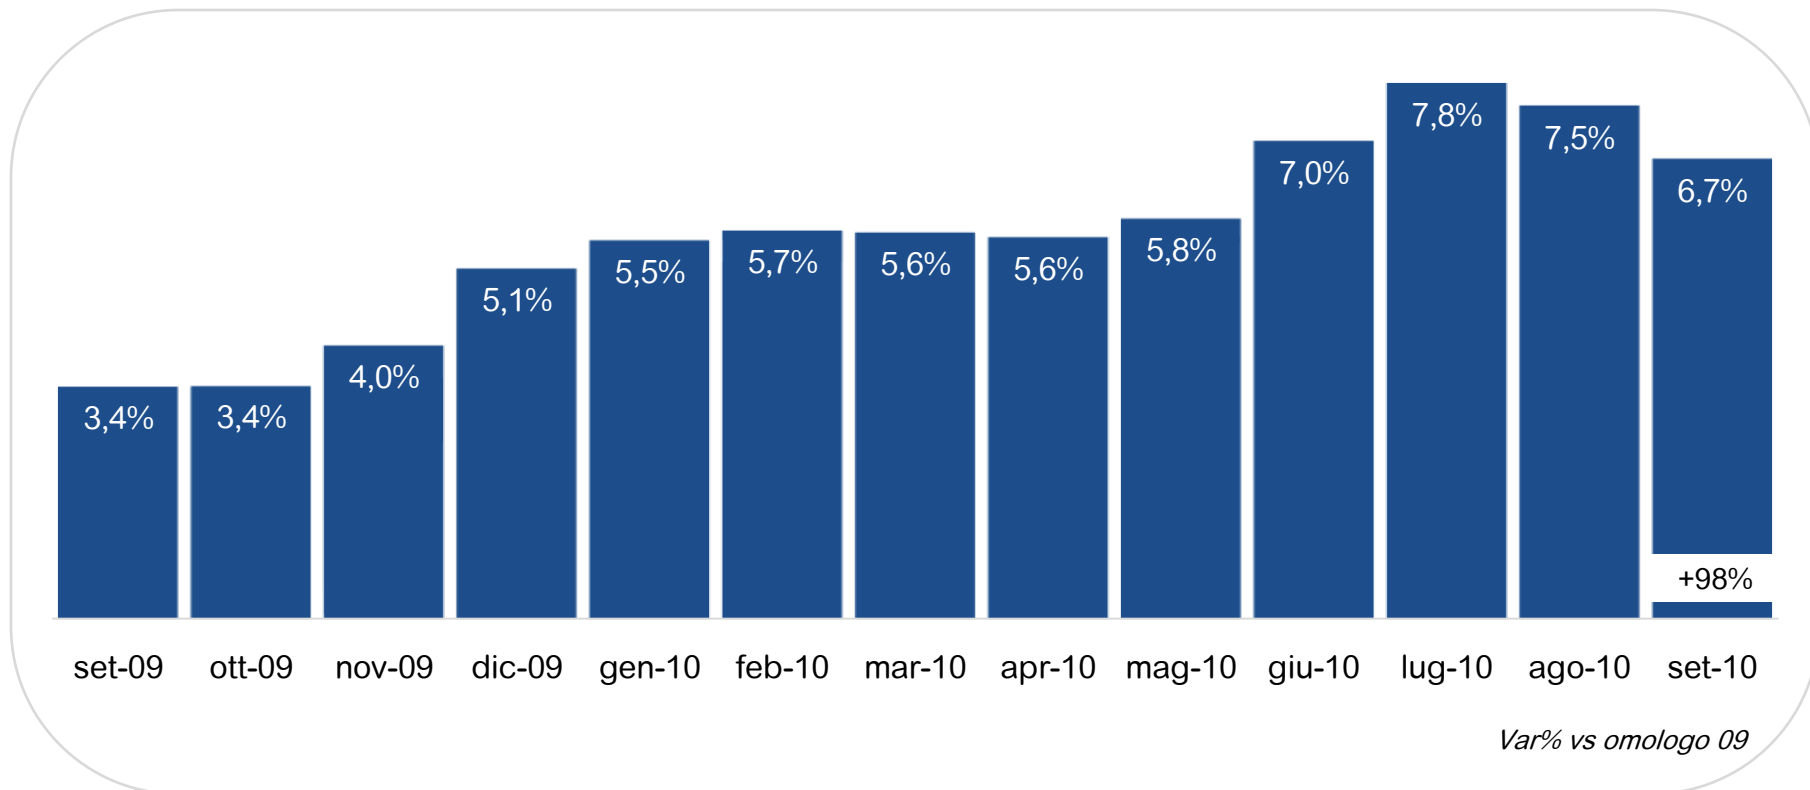

TV Digitali Multiplatforma: Trend Share