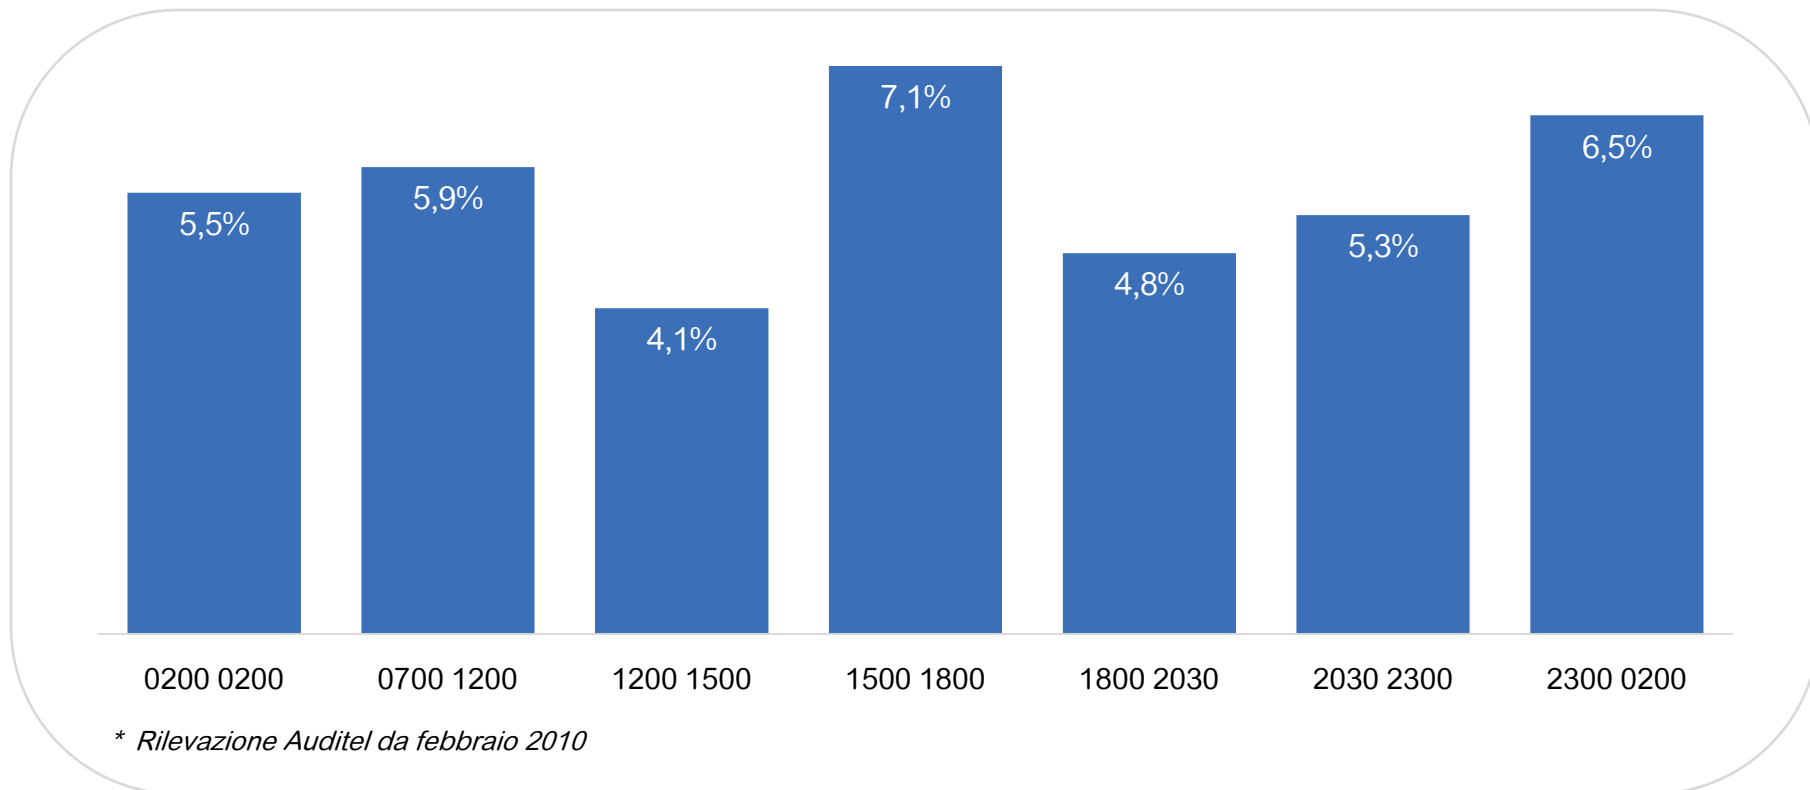

TV DTT Monopiattaforma*: share per fascia