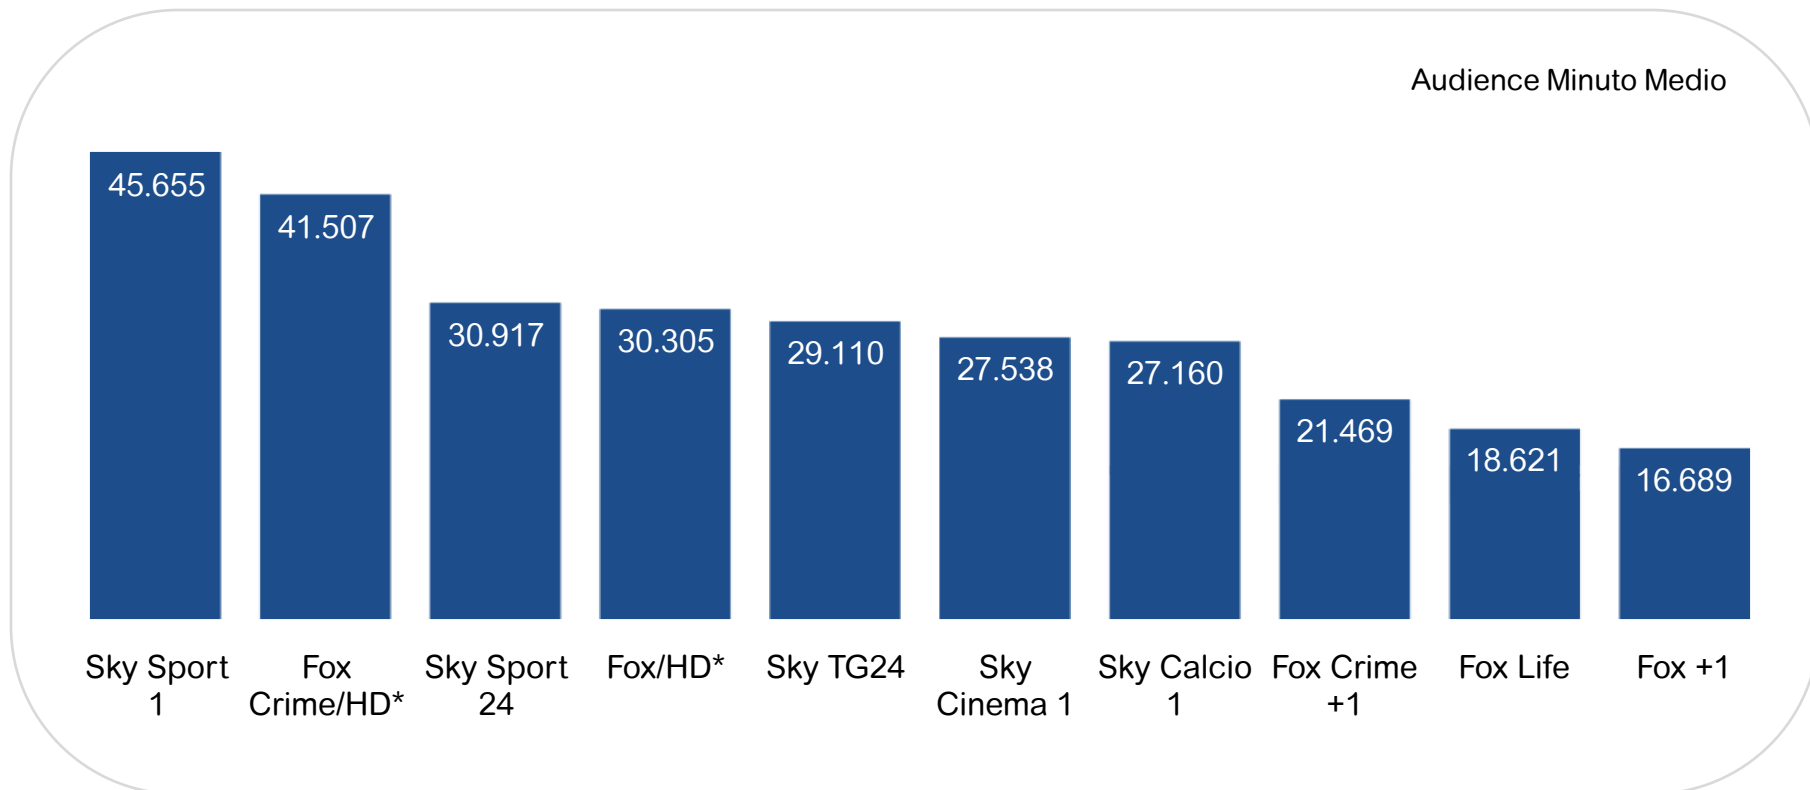

TV DTT Monopiattaforma*: share per fascia

TV Digitali Multiplatforma: share per fascia

Totale TV Digitali: share per fascia

TV Satellitari Monopiattaforma: i canali più visti

Top 10 TV Sat Monopiattaforma: il programma più visto per i primi dieci canali

TV Digitali Multiplatforma: i canali più visti

La5, rilevata dal 26 settembre: 59.044 ascoltatori minuto medio

Top 10 TV Digitali Multiplatforma: il programma più visto per i primi dieci canali

	Canale	Data	Fascia Oraria	Programma	AMM
1	Boing	08/09/2010	15-16	Flor Speciale come te	468.741
2	Rai 4	06/09/2010	21-22	Undisputed	415.615
3	Iris	30/09/2010	23-24	CSI Miami	260.901
4	K2	28/09/2010	18-19	Pokemon DP:lotte galattiche	296.418
5	Rai Yoyo	27/09/2010	19-20	Pocoyo/Berte Ernie/Barbapapà/Peppa Pig/Boom e reds/Zigby/Evviva Sandrino	212.737
6	Rai Premium	12/09/2010	13-14	Per una notte d'amore	169.487
7	Rai Gulp	26/09/2010	20-21	Ginevra Jones	142.809
8	Disney Channel	24/09/2010	20-21	My Camp Rock 2	308.778
9	Rai Movie	16/09/2010	21-22	Pane e tulipani	112.283
10	Rai News	05/09/2010	19-20	Tg Rai News	229.426