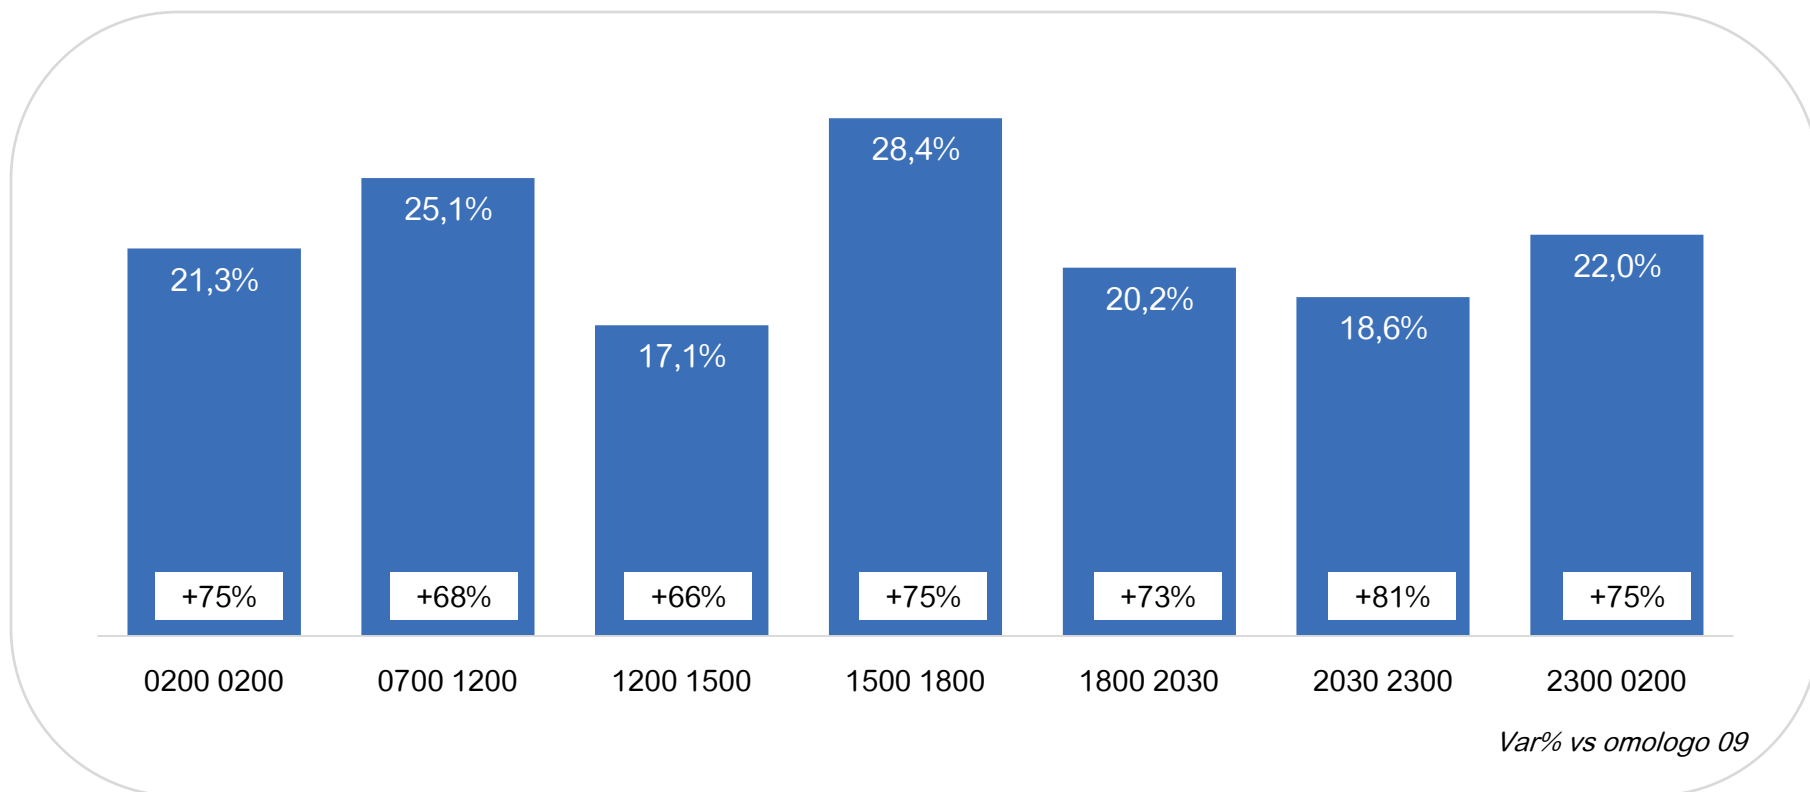

TV DTT Monopiattaforma*: Trend Share

* Rilevazione Auditel da febbraio 2010

TV Digitali Multiplatforma: Trend Share

Totale TV Digitali: Trend Share

Var% vs omologo 09

TV Satellitari Monopiattaforma: share per fascia

TV DTT Monopiattaforma*: share per fascia

TV Digitali Multiplatforma: share per fascia

Totale TV Digitali: share per fascia

TV Satellitari Monopiattaforma: i canali più visti

Top 10 TV Sat Monopiattaforma: il programma più visto per i primi dieci canali