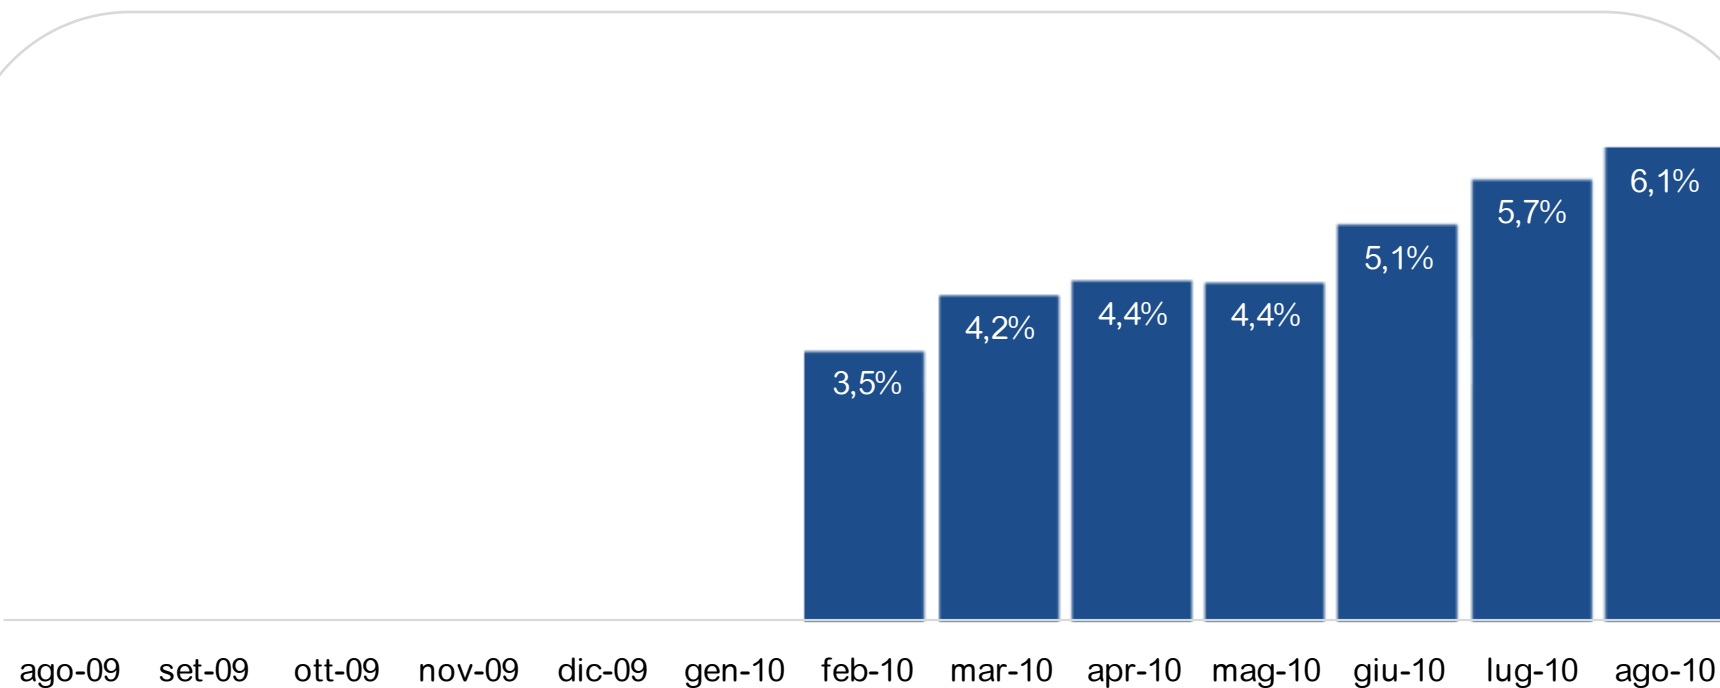

TV DTT Monopiattaforma*: Trend Share

* Rilevazione Auditel da febbraio 2010