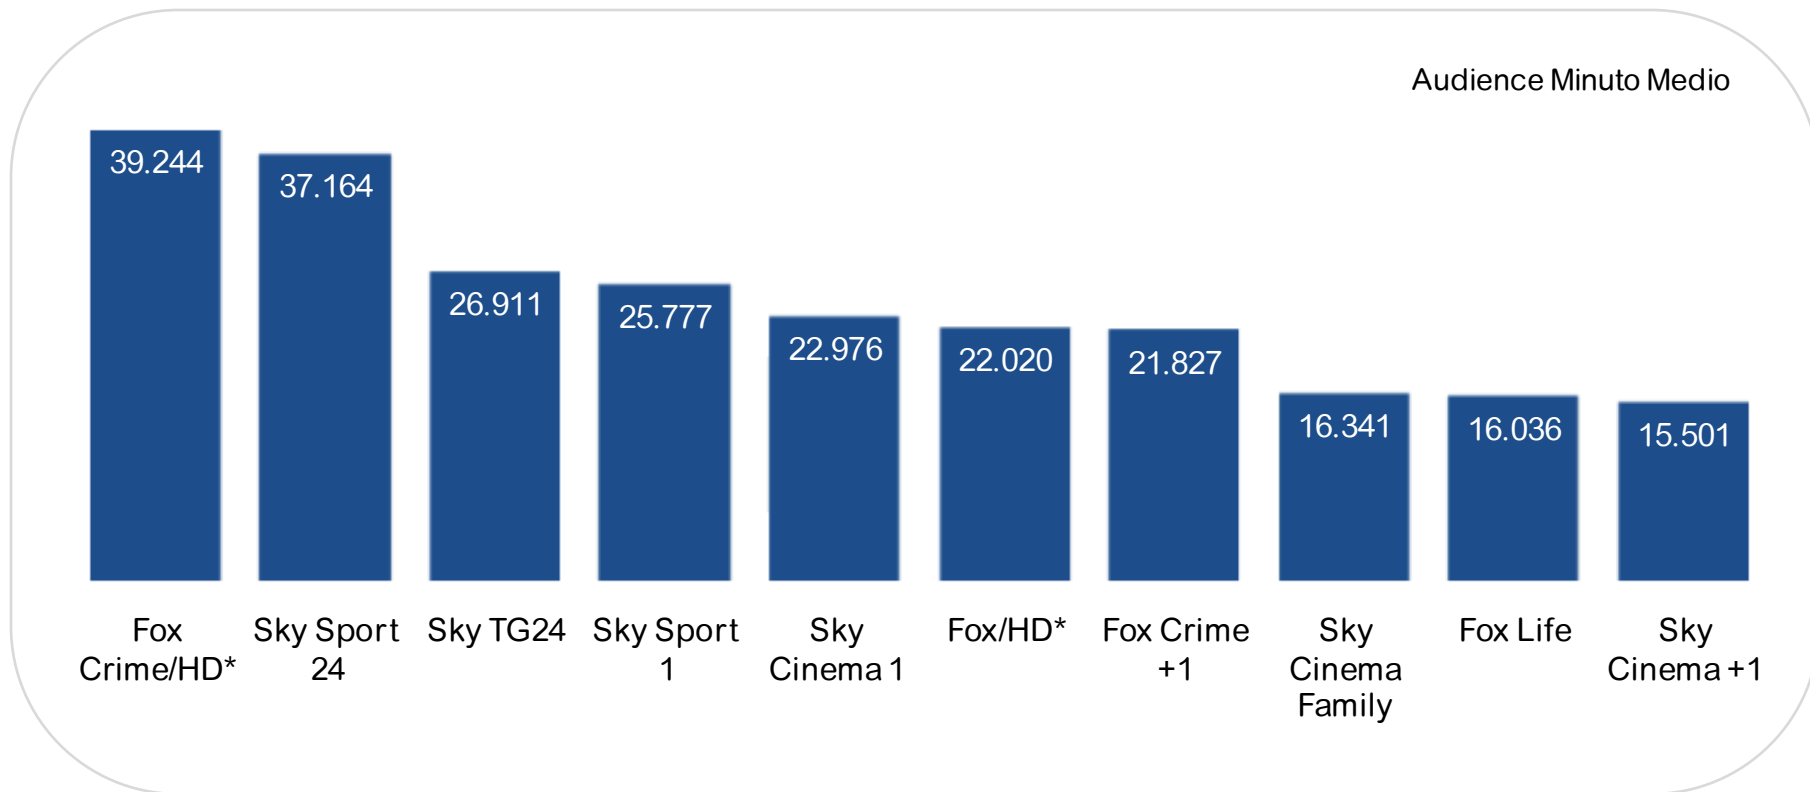

TV DTT Monopiattaforma: share per fascia

TV Digitali Multiplatforma: share per fascia

Totale TV Digitali: share per fascia

TV Satellitari Monopiattaforma: i canali più visti

Top 10 TV Sat Monopiattaforma: il programma più visto per i primi dieci canali