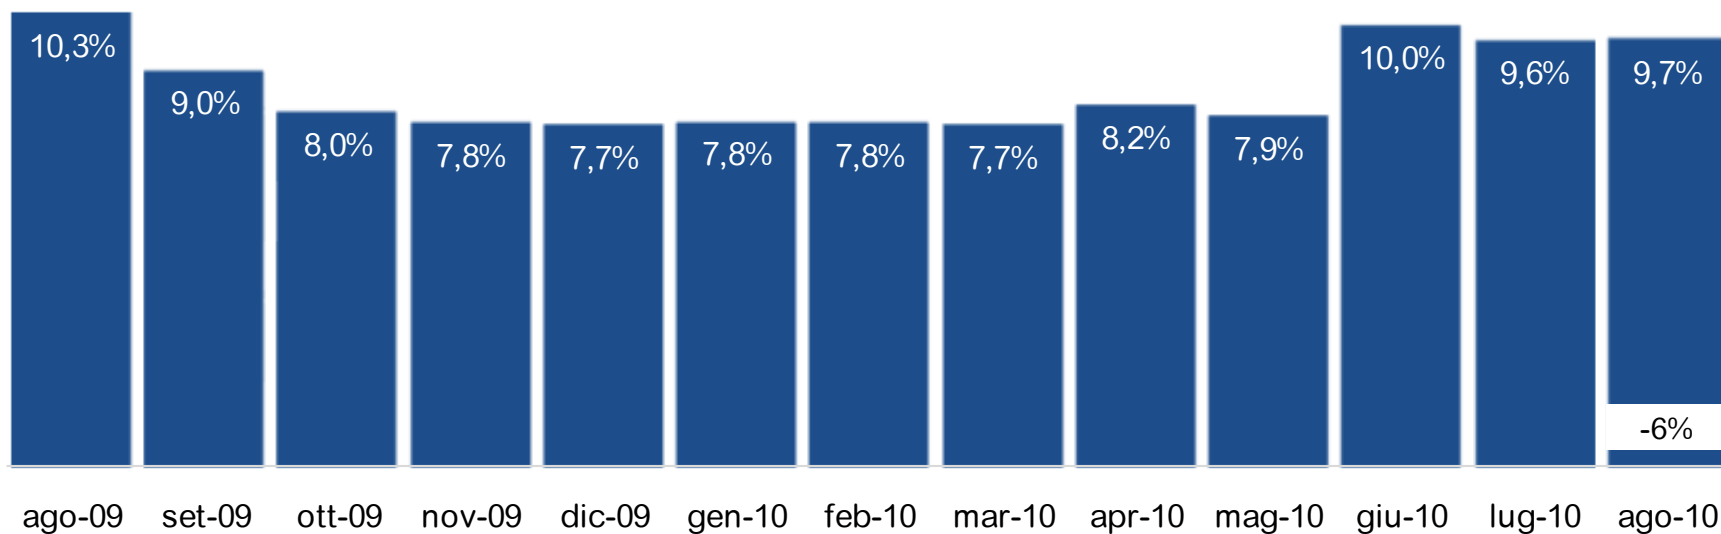

TV Satellitari Monopiattaforma: Trend Share

Var% vs omologo 09