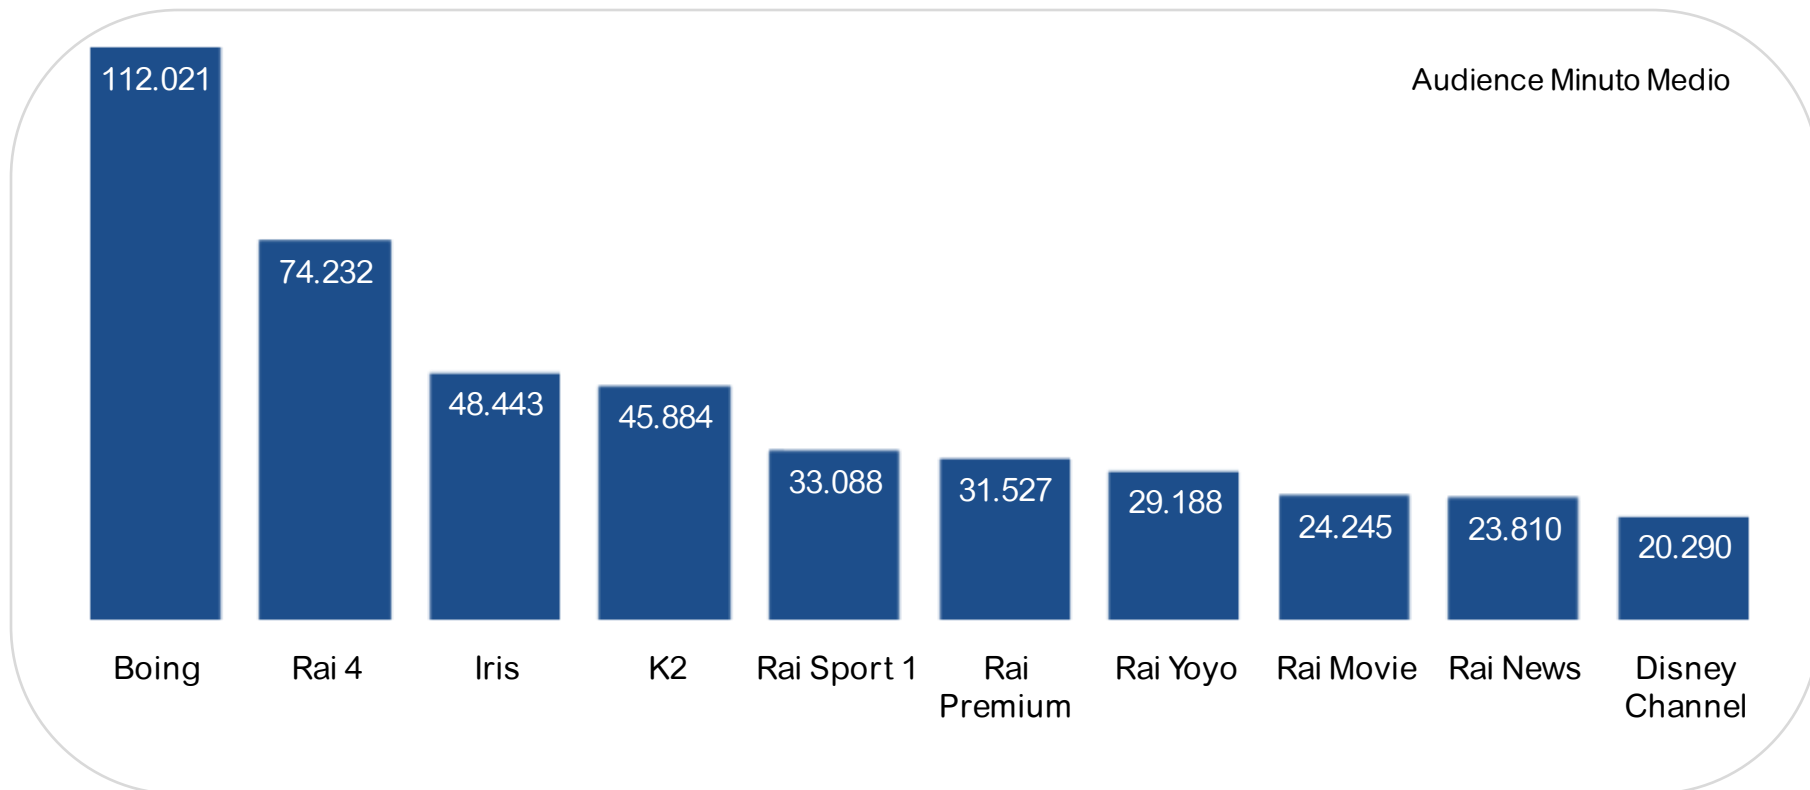

TV Digitali Multiplatforma: i canali più visti

Top 10 TV Digitali Multiplatforma: il programma più visto per i primi dieci canali

	Canale	Data	Fascia Oraria	Programma	AMM
1	Boing	02/08/2010	15-16	Flor speciale come te	422.151
2	Rai 4	22/08/2010	22-23	Abuso di potere	383.296
3	Iris	03/08/2010	22-23	Cose da maschi	318.018
4	K2	02/08/2010	17-18	Mr. Bean/Due Fantagenitori	255.377
5	Rai Sport 1	01/08/2010	21-22	Campionati Europei Atletica Barcellona 2010	642.631
6	Rai Premium	29/08/2010	20-21	La Omicidi	150.599
7	Rai Yoyo	01/08/2010	13-14	Il postino Pat/Glu Glu/Peppa Pig/Telefono amico/La mucca Connie	131.726
8	Rai Movie	29/08/2010	21-22	Nati stanchi	163.051
9	Rai News	04/08/2010	22-23	News-meteo-traffico/Minirassegna web/Magazine tematico/Scenari/Italia Istruzioni per l'uso	92.408
10	Disney Channel	07/08/2010	16-17	I maghi di Waverly-The Movie	108.418