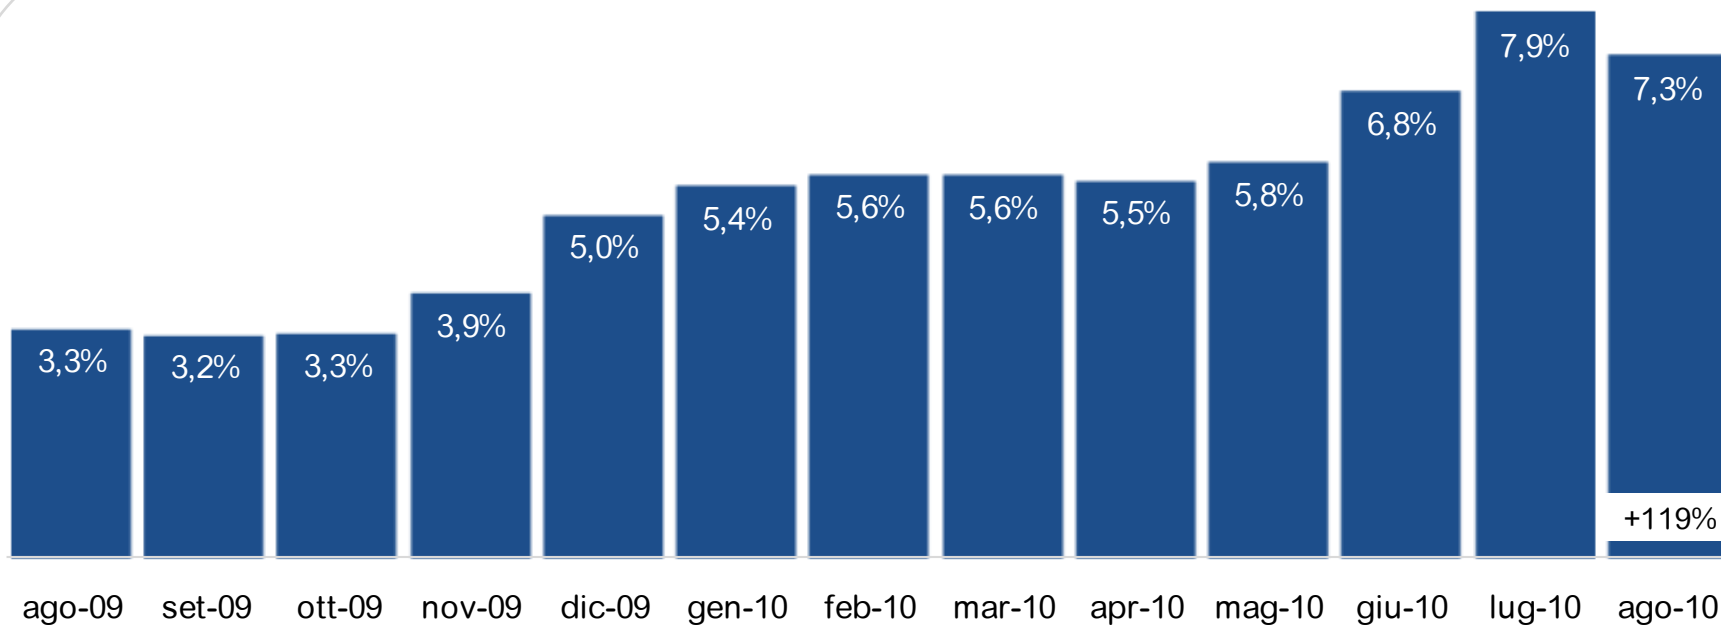

TV Digitali Multiplatforma: Trend Share

Var% vs omologo 09