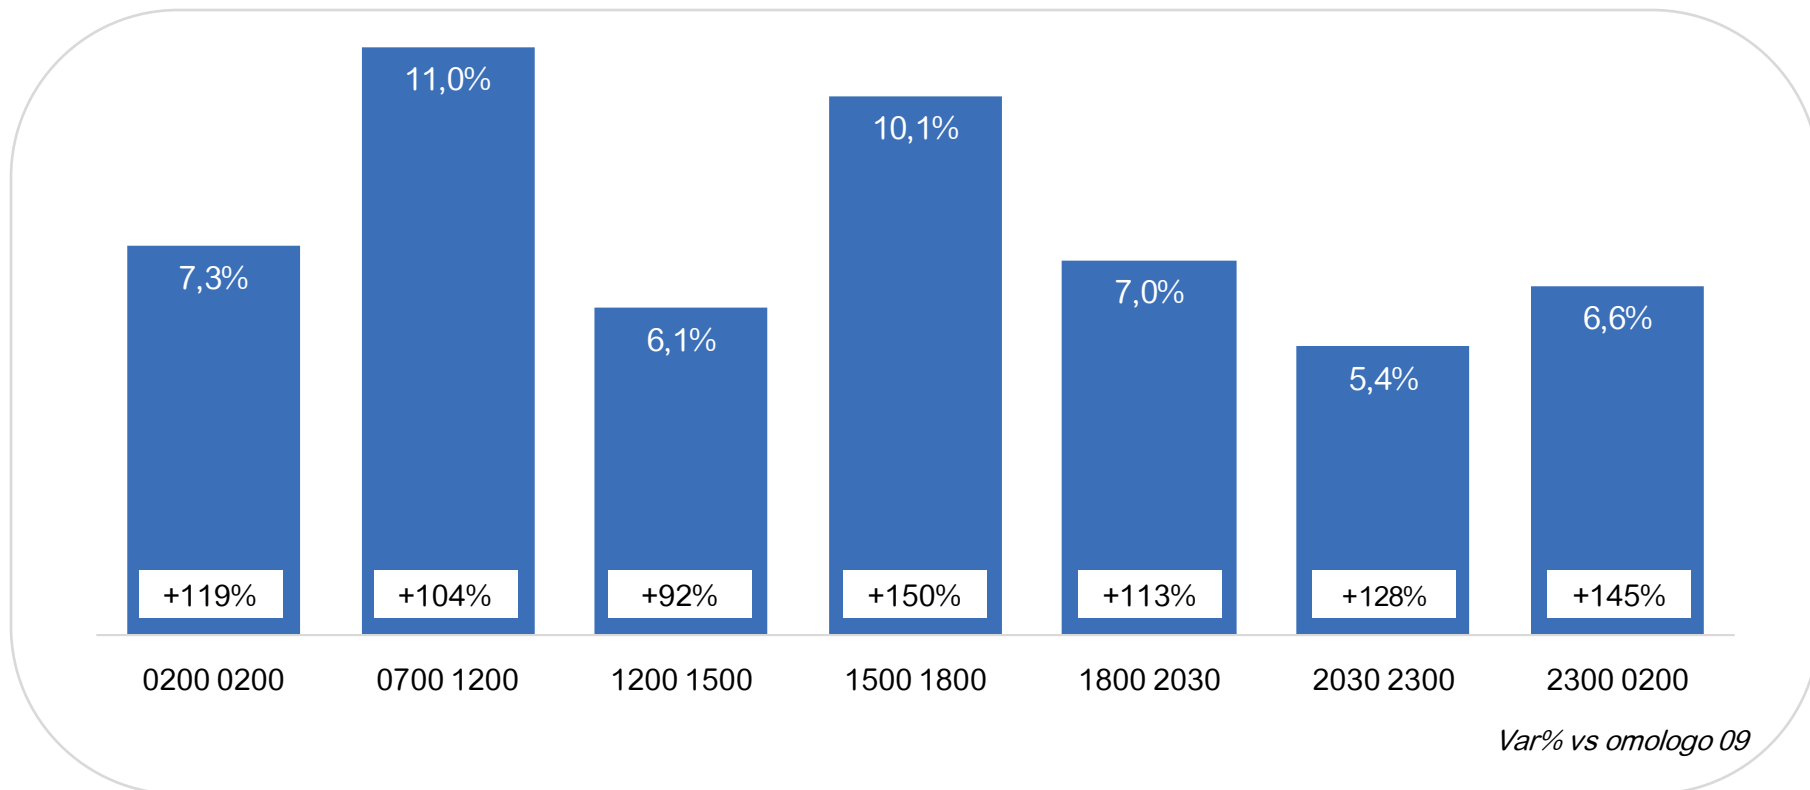

TV DTT Monopiattaforma*: Trend Share

* Rilevazione Auditel da febbraio 2010

TV Digitali Multiplatforma: Trend Share

Var% vs omologo 09

Totale TV Digitali: Trend Share

Var% vs omologo 09

TV Satellitari Monopiattaforma: share per fascia

TV DTT Monopiattaforma: share per fascia

TV Digitali Multiplatforma: share per fascia

Totale TV Digitali: share per fascia

TV Satellitari Monopiattaforma: i canali più visti

Top 10 TV Sat Monopiattaforma: il programma più visto per i primi dieci canali