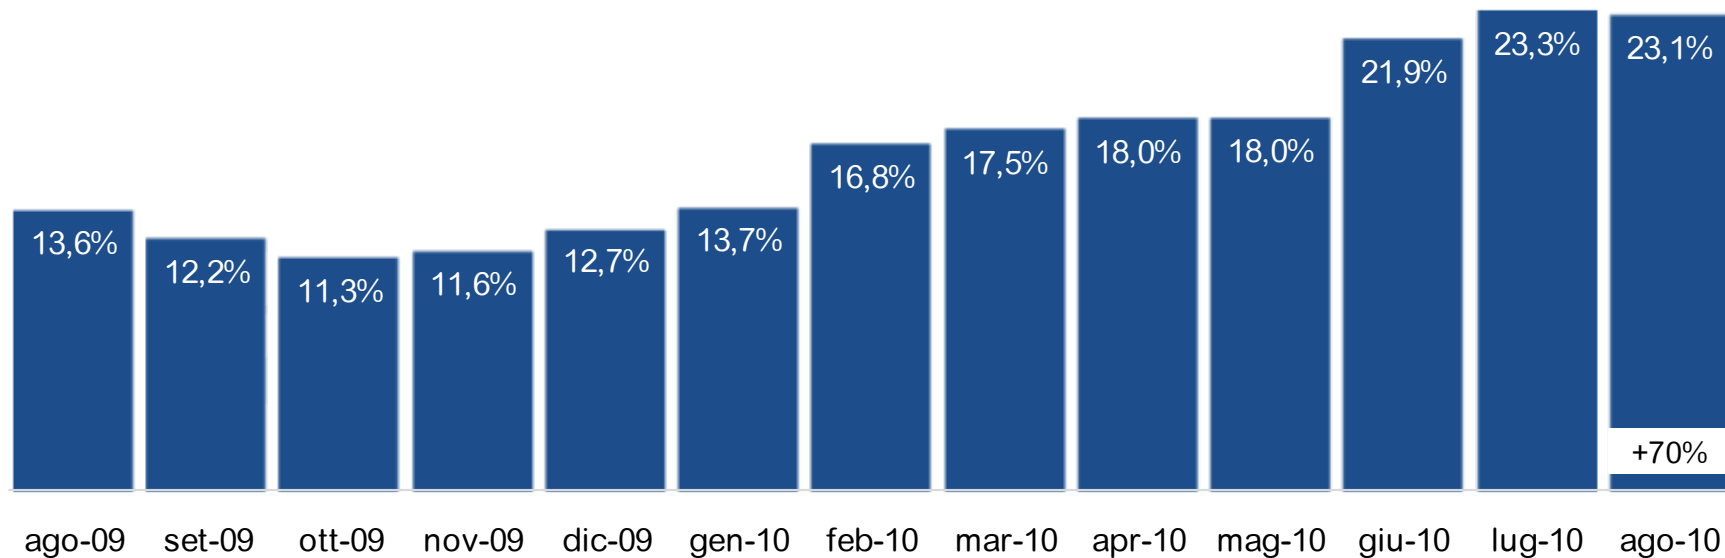

TV DTT Monopiattaforma*: Trend Share

* Rilevazione Auditel da febbraio 2010

TV Digitali Multiplatforma: Trend Share

Var% vs omologo 09

Totale TV Digitali: Trend Share

Var% vs omologo 09

TV Satellitari Monopiattaforma: share per fascia

TV DTT Monopiattaforma: share per fascia

TV Digitali Multiplatforma: share per fascia

Totale TV Digitali: share per fascia

TV Satellitari Monopiattaforma: i canali più visti

Top 10 TV Sat Monopiattaforma: il programma più visto per i primi dieci canali