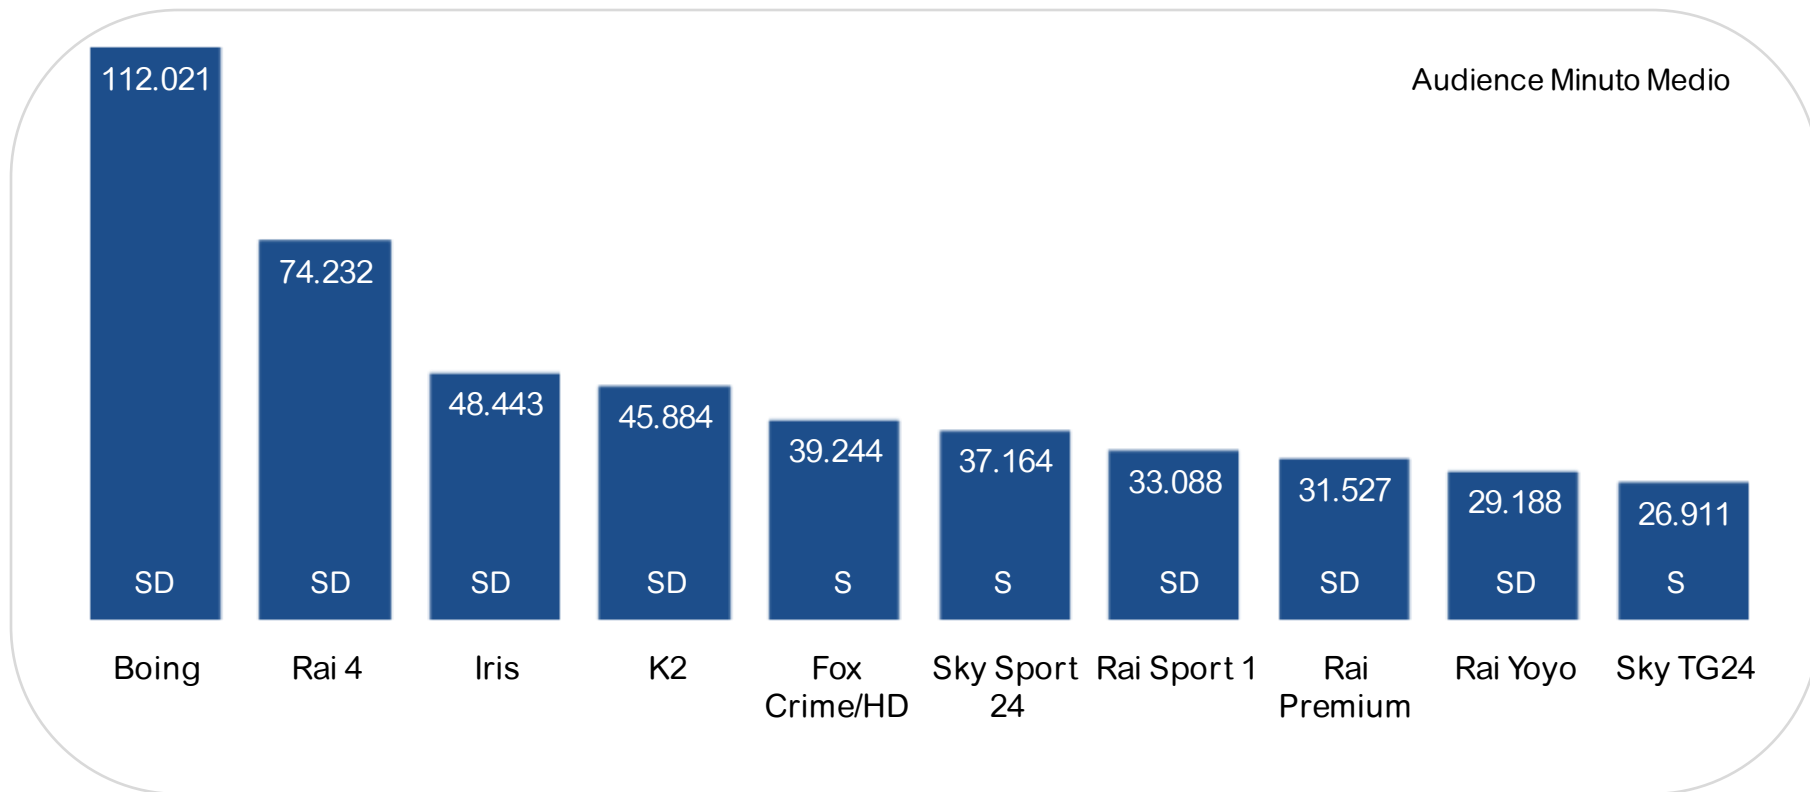

Top 10 TV Digitali Multiplatforma: il programma più visto per i primi dieci canali

	Canale	Data	Fascia Oraria	Programma	AMM
1	Boing	02/08/2010	15-16	Flor speciale come te	422.151
2	Rai 4	22/08/2010	22-23	Abuso di potere	383.296
3	Iris	03/08/2010	22-23	Cose da maschi	318.018
4	K2	02/08/2010	17-18	Mr. Bean/Due Fantagenitori	255.377
5	Rai Sport 1	01/08/2010	21-22	Campionati Europei Atletica Barcellona 2010	642.631
6	Rai Premium	29/08/2010	20-21	La Omicidi	150.599
7	Rai Yoyo	01/08/2010	13-14	Il postino Pat/Glu Glu/Peppa Pig/Telefono amico/La mucca Connie	131.726
8	Rai Movie	29/08/2010	21-22	Nati stanchi	163.051
9	Rai News	04/08/2010	22-23	News-meteo-traffico/Minirassegna web/Magazine tematico/Scenari/Italia Istruzioni per l'uso	92.408
10	Disney Channel	07/08/2010	16-17	I maghi di Waverly-The Movie	108.418

Totale TV Digitali: i canali più visti

S = solo Satellitare

D = solo DTT

SD = simulcasting Sat DTT