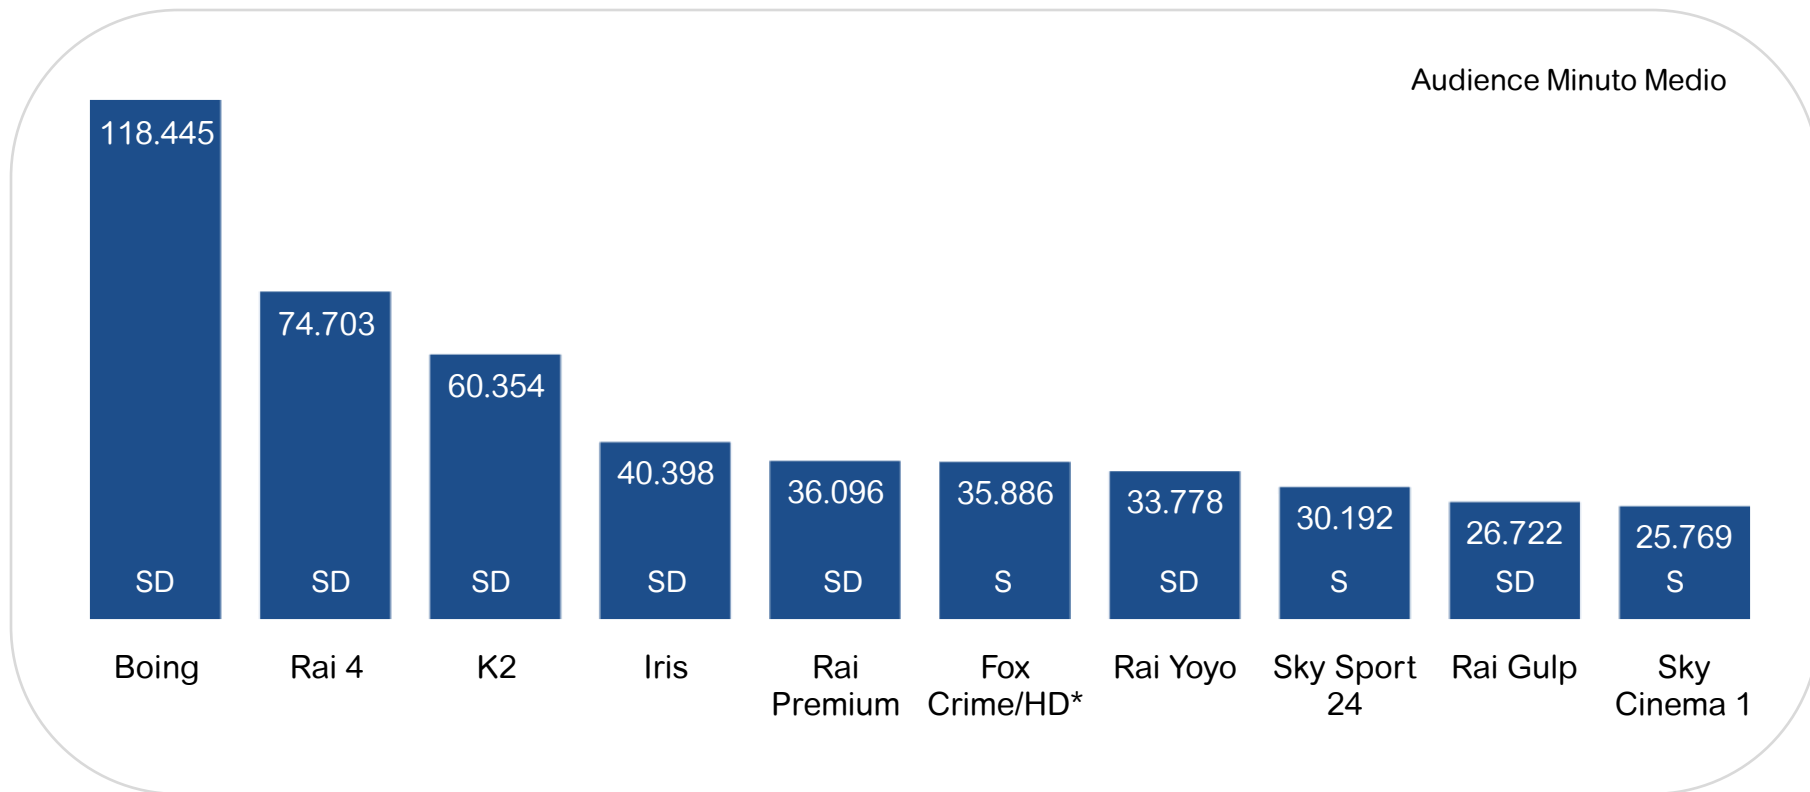

Top 10 TV Digitali Multiplatforma: il programma più visto per canale

	Canale	Data	Fascia Oraria	Programma	AMM
1	Boing	26/07/2010	15-16	Flor 2/Wannadance RMX	553.678
2	Rai 4	05/07/2010	21-22	Out of reach	437.339
3	K2	07/07/2010	17-18	Mr. Bean/Due Fantagenitori	306.871
4	Iris	16/07/2010	22-23	Il risolutore/La terza madre	264.652
5	Rai Premium	02/07/2010	22-23	Amanti e segreti 2/Questo amore	175.658
6	Rai Yoyo	05/07/2010	21-22	Fantasmini/ Le storie di Mila	135.830
7	Rai Gulp	06/07/2010	13-14	Sissi/Il grande sogno di Maya/Music Planet	111.572
8	Rai Sport 1	28/07/2010	21-22	Campionati Europei Atletica Leggera	608.323
9	Rai Movie	14/07/2010	22-23	Vai avanti tu che mi viene da ridere/La settimana bianca	145.012
10	Disney Channel	15/07/2010	11-12	Zac e Cody sul ponte di comando	113.439

Totale TV Digitali: i canali più visti

S = solo Satellitare

D = solo DTT

SD = simulcasting Sat DTT

Fonte: Elaborazioni Starcom su dati Auditel AGB Luglio 2010 - Fascia 02.00-02.00; Individui

* Fox Crime+Fox Crime HD; L'audience di K2 è comprensiva della quota derivante dalla piattaforma analogica