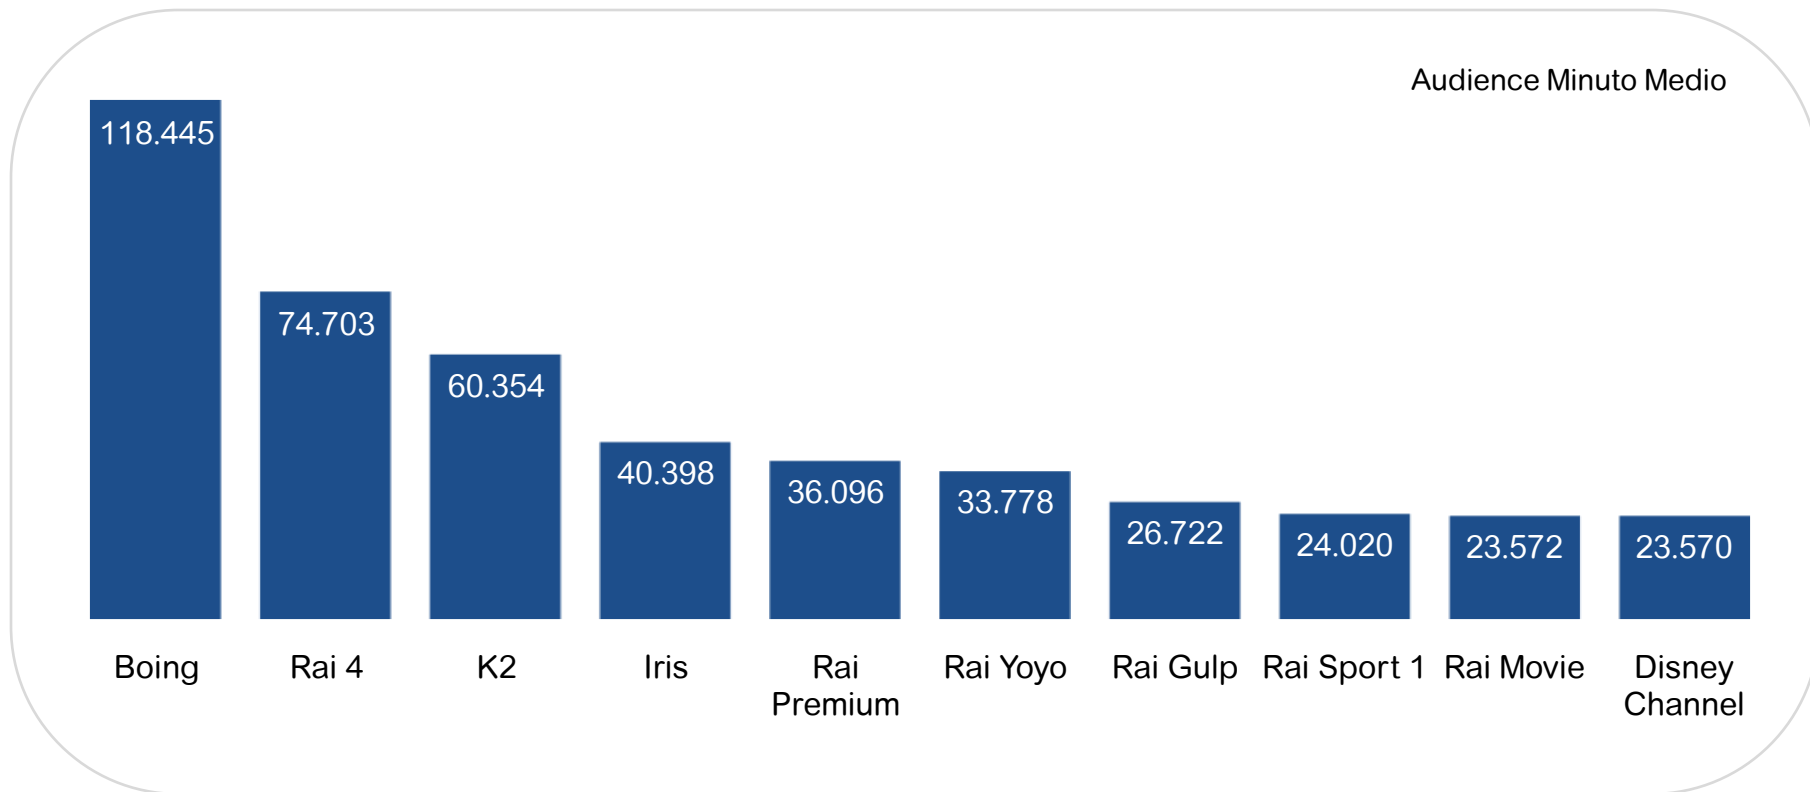

TV Digitali Multiplatforma: i canali più visti

Top 10 TV Digitali Multiplatforma: il programma più visto per canale

	Canale	Data	Fascia Oraria	Programma	AMM
1	Boing	26/07/2010	15-16	Flor 2/Wannadance RMX	553.678
2	Rai 4	05/07/2010	21-22	Out of reach	437.339
3	K2	07/07/2010	17-18	Mr. Bean/Due Fantagenitori	306.871
4	Iris	16/07/2010	22-23	Il risolutore/La terza madre	264.652
5	Rai Premium	02/07/2010	22-23	Amanti e segreti 2/Questo amore	175.658
6	Rai Yoyo	05/07/2010	21-22	Fantasmini/ Le storie di Mila	135.830
7	Rai Gulp	06/07/2010	13-14	Sissi/Il grande sogno di Maya/Music Planet	111.572
8	Rai Sport 1	28/07/2010	21-22	Campionati Europei Atletica Leggera	608.323
9	Rai Movie	14/07/2010	22-23	Vai avanti tu che mi viene da ridere/La settimana bianca	145.012
10	Disney Channel	15/07/2010	11-12	Zac e Cody sul ponte di comando	113.439