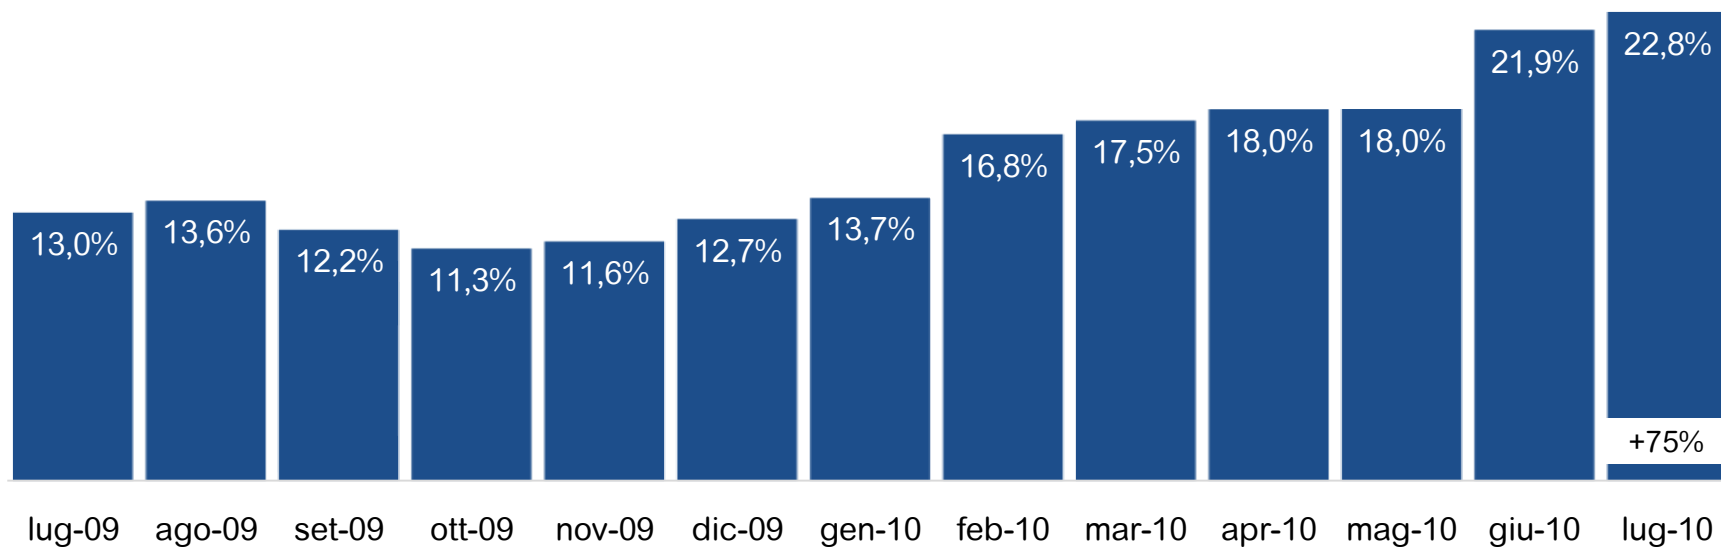

TV DTT Monopiattaforma*: Trend Share

* Rilevazione Auditel da febbraio 2010

TV Digitali Multiplatforma: Trend Share

Var% vs omologo 09

Totale TV Digitali: Trend Share

Var% vs omologo 09

TV Satellitari Monopiattaforma: share per fascia

TV DTT Monopiattaforma: share per fascia

TV Digitali Multiplatforma: share per fascia

Totale TV Digitali: share per fascia

TV Satellitari Monopiattaforma: i canali più visti

Top 10 TV Sat Monopiattaforma: il programma più visto per canale