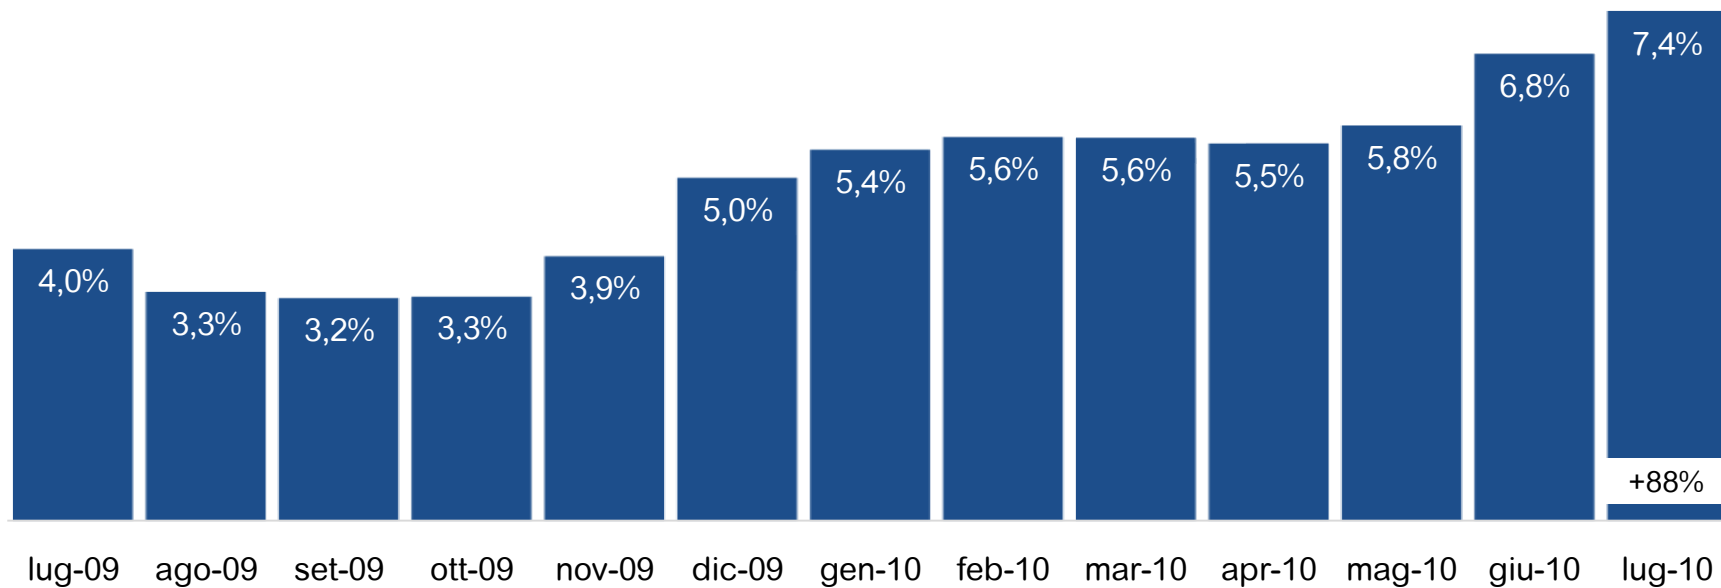

TV Digitali Multiplatforma: Trend Share

Var% vs omologo 09