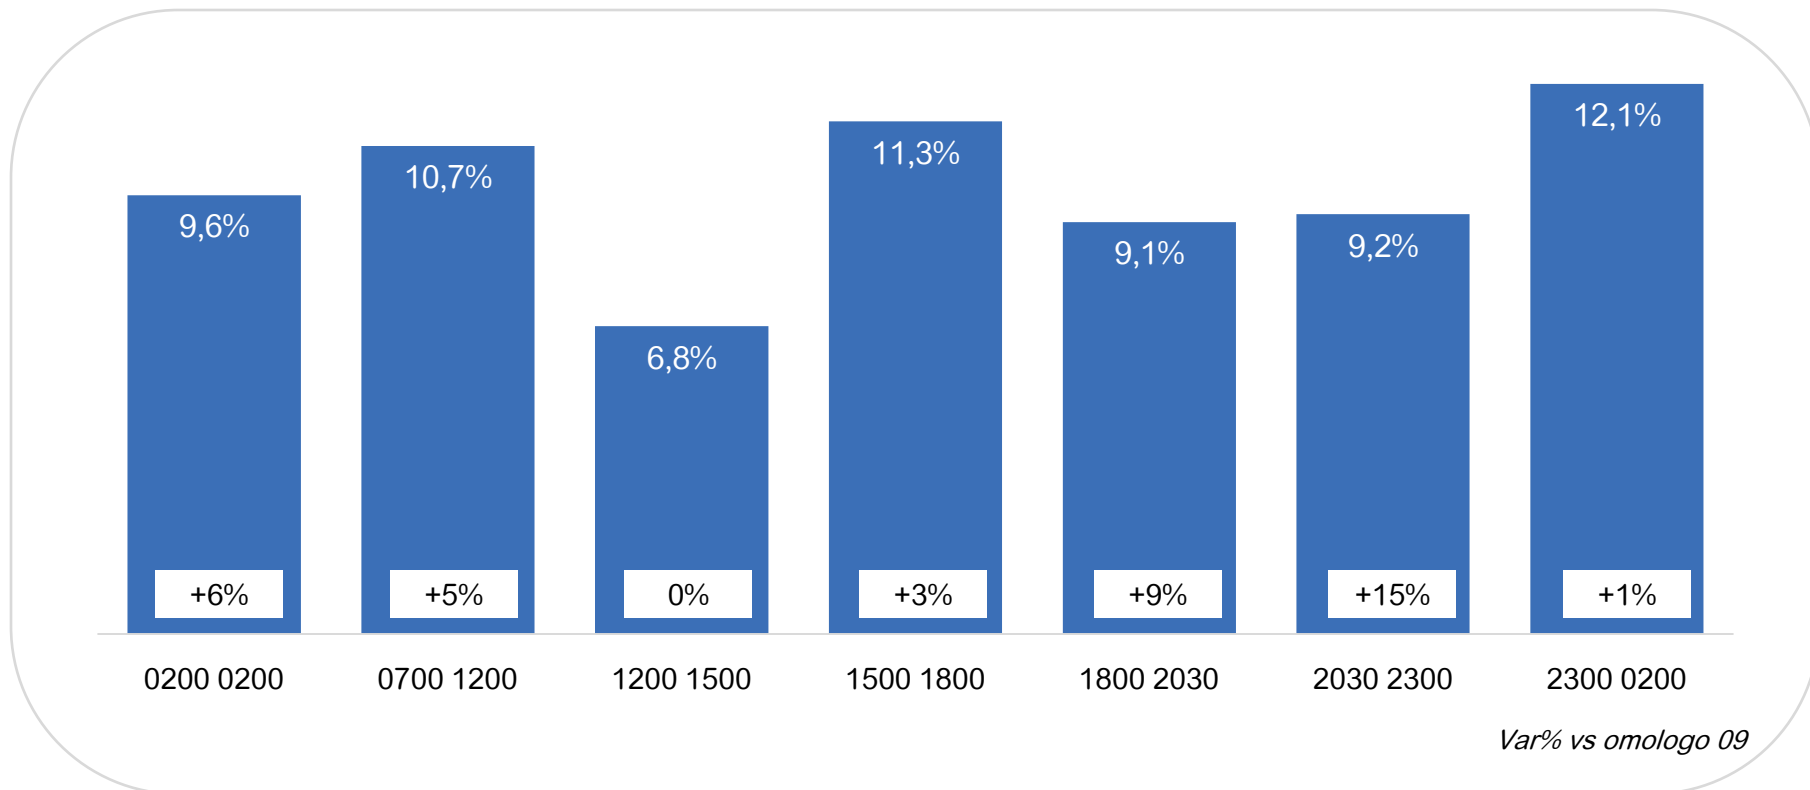

TV DTT Monopiattaforma*: Trend Share

* Rilevazione Auditel da febbraio 2010

TV Digitali Multiplatforma: Trend Share

Var% vs omologo 09

Totale TV Digitali: Trend Share

Var% vs omologo 09

TV Satellitari Monopiattaforma: share per fascia

TV DTT Monopiattaforma: share per fascia

TV Digitali Multiplatforma: share per fascia

Totale TV Digitali: share per fascia

TV Satellitari Monopiattaforma: i canali più visti

Top 10 TV Sat Monopiattaforma: il programma più visto per canale