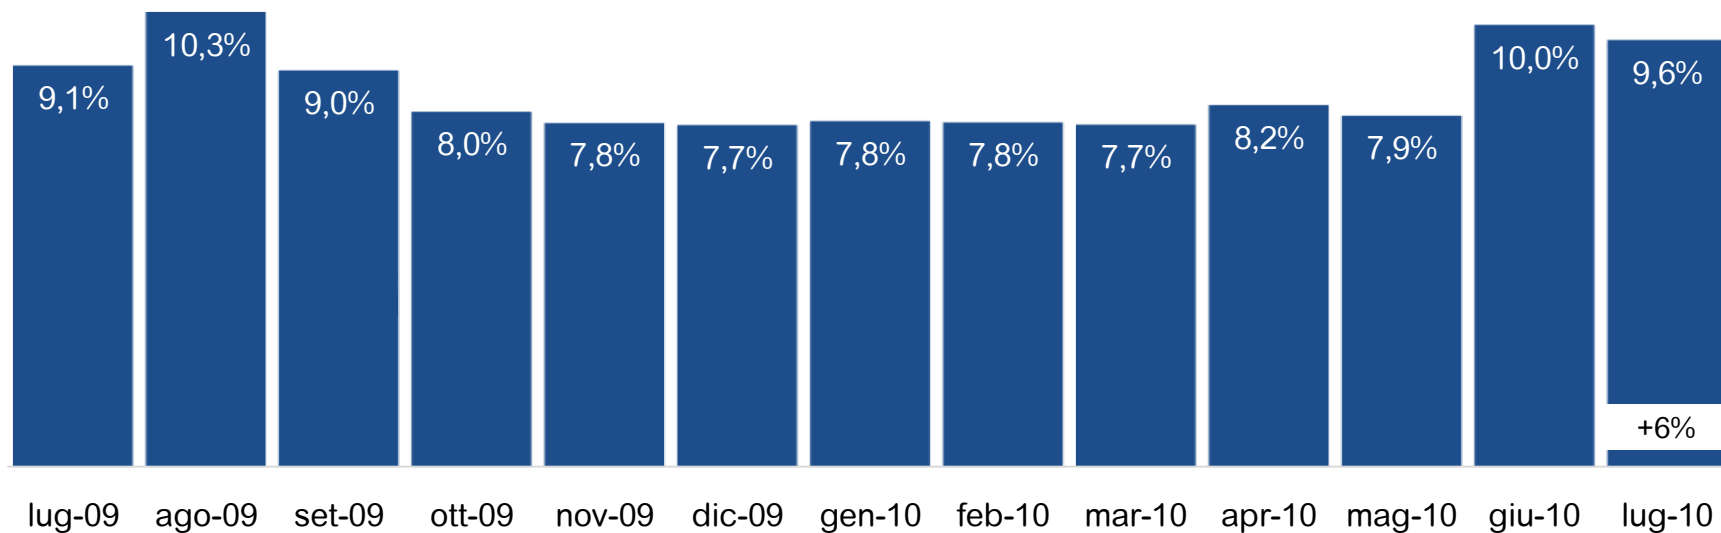

TV Satellitari Monopiattaforma: Trend Share

Var% vs omologo 09