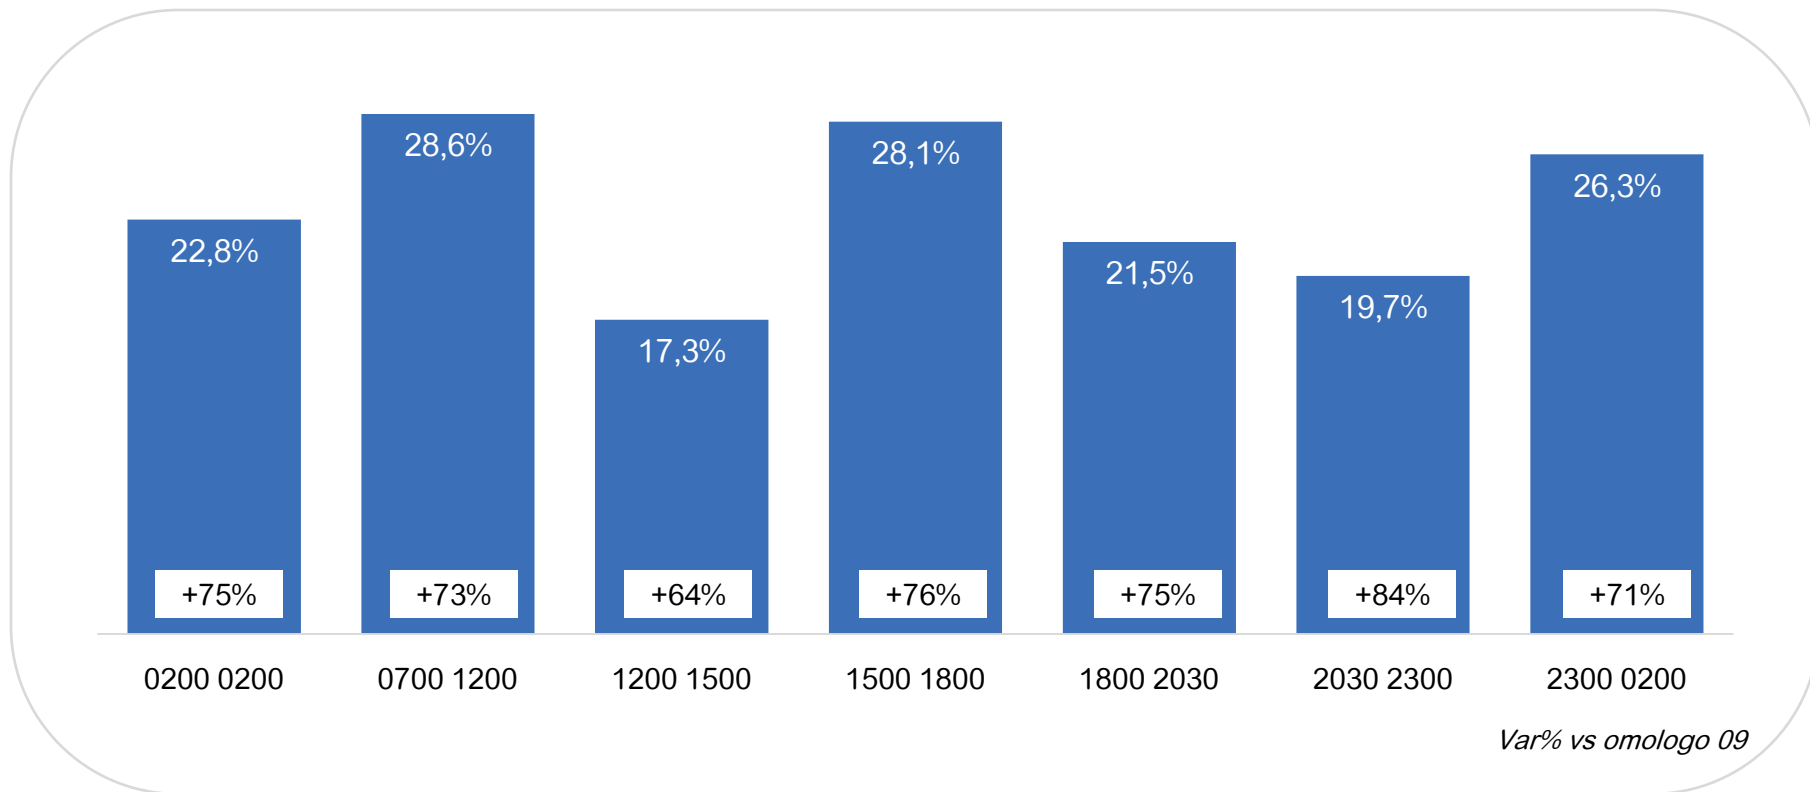

TV DTT Monopiattaforma*: Trend Share

* Rilevazione Auditel da febbraio 2010

TV Digitali Multiplatforma: Trend Share

Var% vs omologo 09

Totale TV Digitali: Trend Share

Var% vs omologo 09

TV Satellitari Monopiattaforma: share per fascia

TV DTT Monopiattaforma: share per fascia

TV Digitali Multiplatforma: share per fascia

Totale TV Digitali: share per fascia

TV Satellitari Monopiattaforma: i canali più visti

Top 10 TV Sat Monopiattaforma: il programma più visto per canale