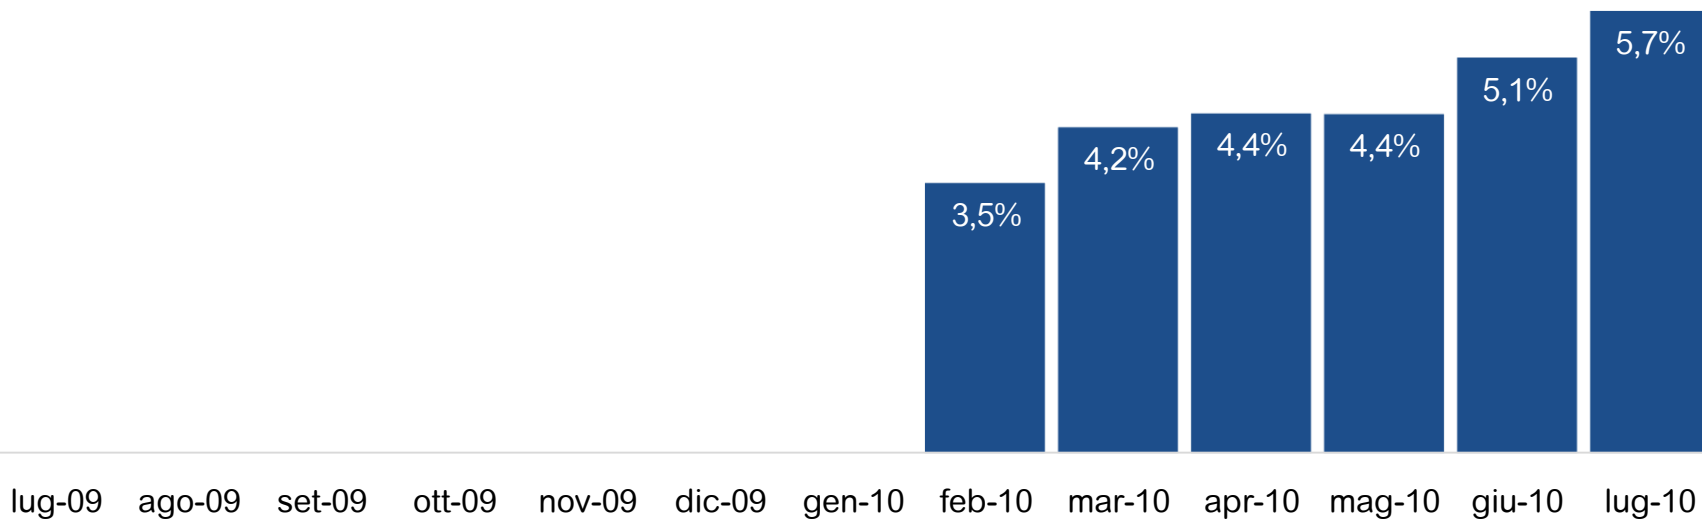

TV DTT Monopiattaforma*: Trend Share

* Rilevazione Auditel da febbraio 2010