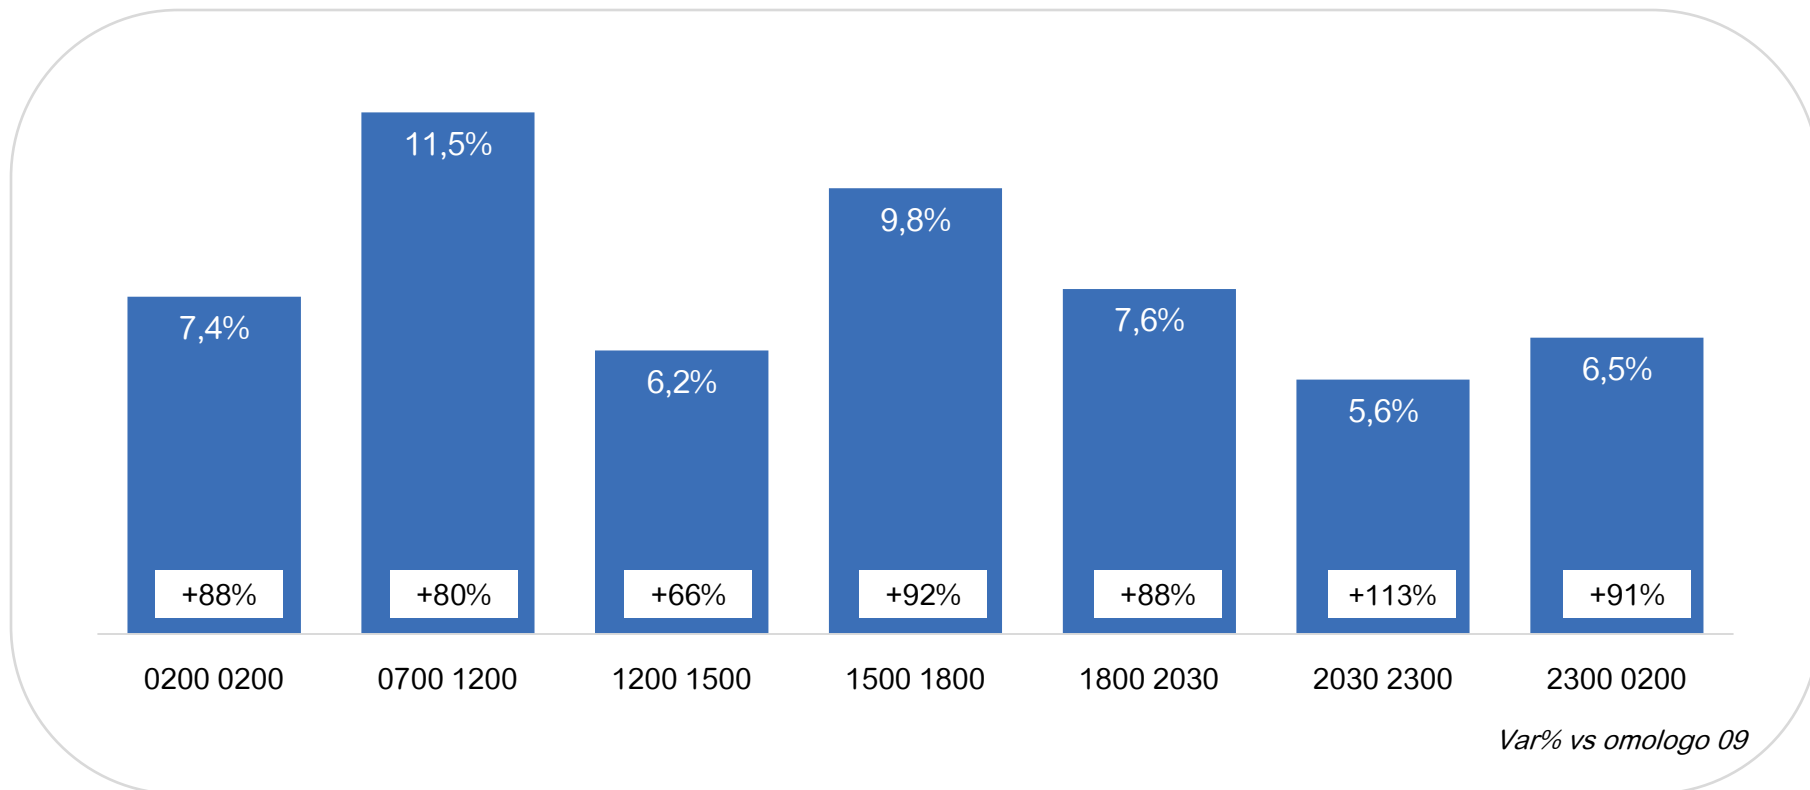

TV DTT Monopiattaforma*: Trend Share

* Rilevazione Auditel da febbraio 2010

TV Digitali Multiplatforma: Trend Share

Var% vs omologo 09

Totale TV Digitali: Trend Share

Var% vs omologo 09

TV Satellitari Monopiattaforma: share per fascia

TV DTT Monopiattaforma: share per fascia

TV Digitali Multiplatforma: share per fascia

Totale TV Digitali: share per fascia

TV Satellitari Monopiattaforma: i canali più visti

Top 10 TV Sat Monopiattaforma: il programma più visto per canale