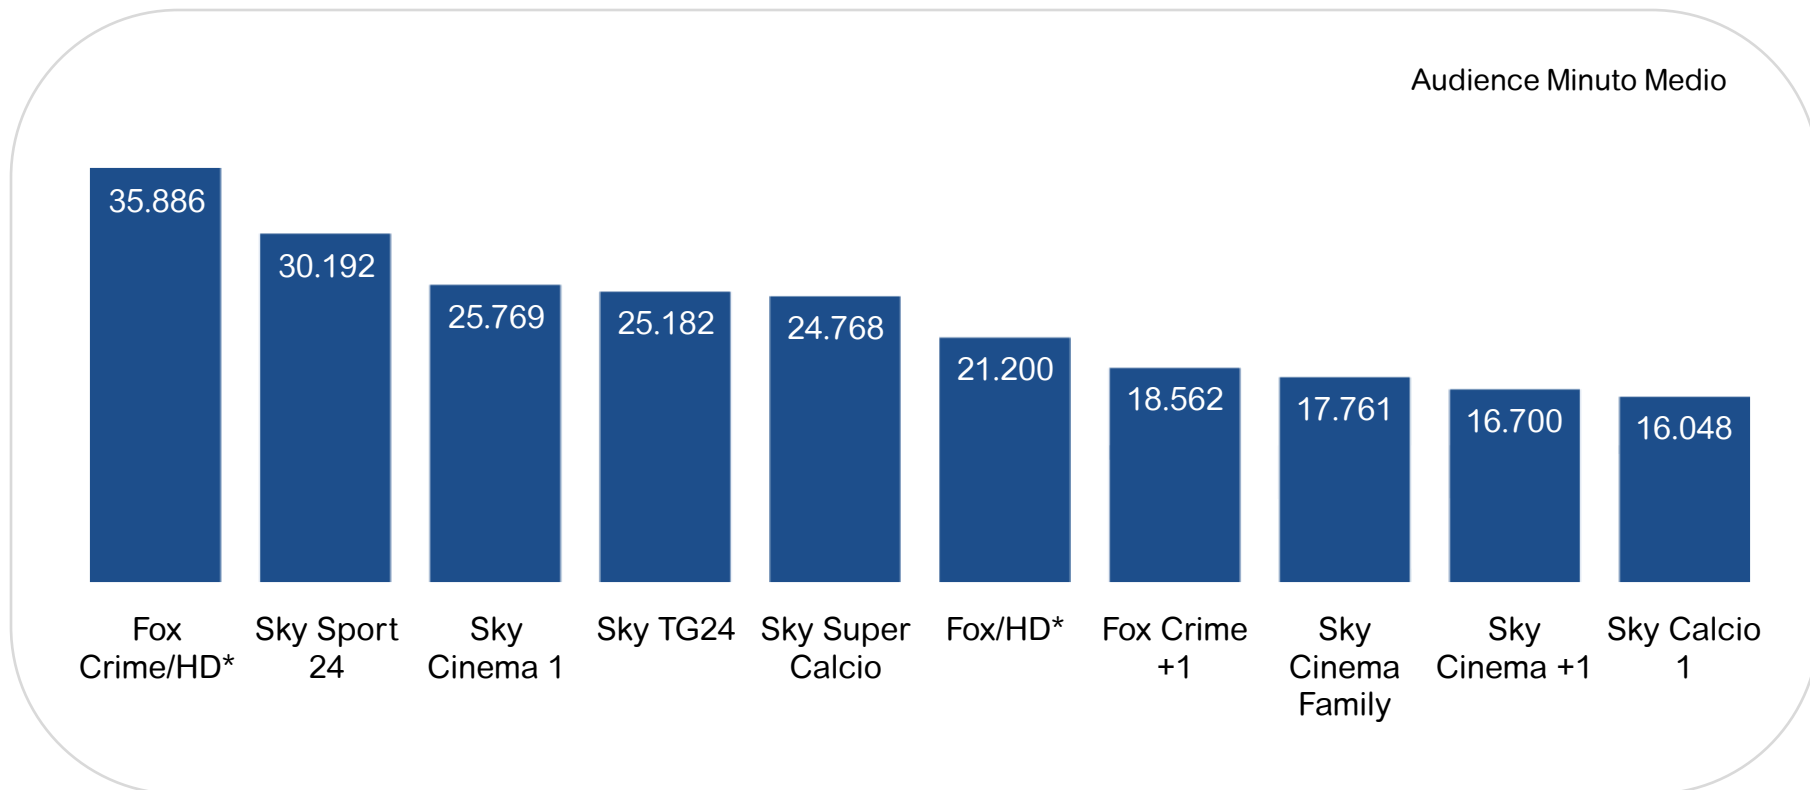

TV DTT Monopiattaforma: share per fascia

TV Digitali Multiplatforma: share per fascia

Totale TV Digitali: share per fascia

TV Satellitari Monopiattaforma: i canali più visti

Top 10 TV Sat Monopiattaforma: il programma più visto per canale

	Canale	Data	Fascia Oraria	Programma	AMM
1	Fox Crime/HD*	26/07/2010	21-22	NCIS	249.457
2	Sky Sport 24	15/07/2010	21-22	Calciomercato	138.341
3	Sky Cinema 1	26/07/2010	22-23	Baaria (1° tv)	440.118
4	Sky TG24	30/07/2010	15-16	Sky Tg24 pomeriggio	124.477
5	Sky Super Calcio	11/07/2010	22-23	Olanda-Spagna	1.074.021
6	Fox/HD*	22/07/2010	14-15	I Simpson	139.378
7	Fox Crime +1	05/07/2010	23-24	NCIS	123.702
8	Sky Cinema Family	27/07/2010	21-22	Mrs. Miracle-Una tata magica	154.198
9	Sky Cinema +1	12/07/2010	23-24	Ricatto d'amore	181.634
10	Sky Calcio 1	11/07/2010	22-23	Olanda-Spagna	723.382