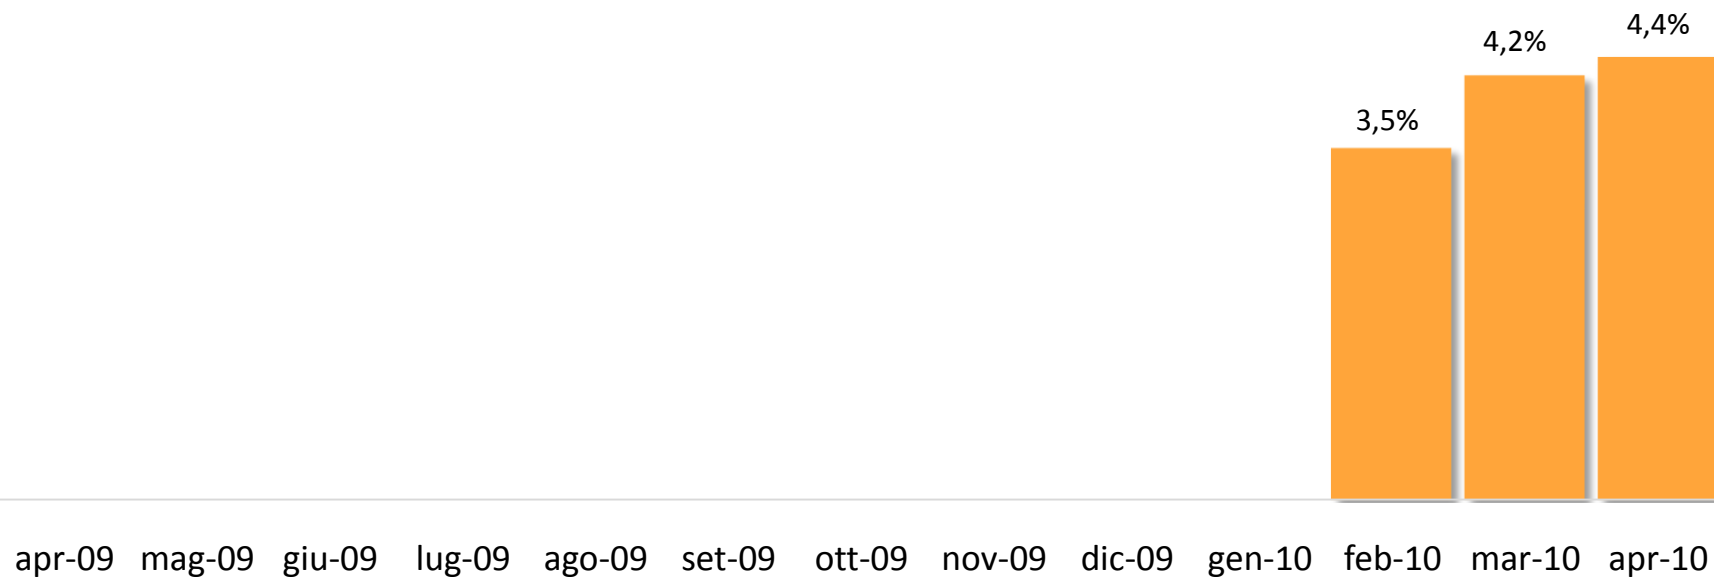

TV DTT Monopiattaforma*: Trend Share

* Rilevazione Auditel da Febbraio 2010