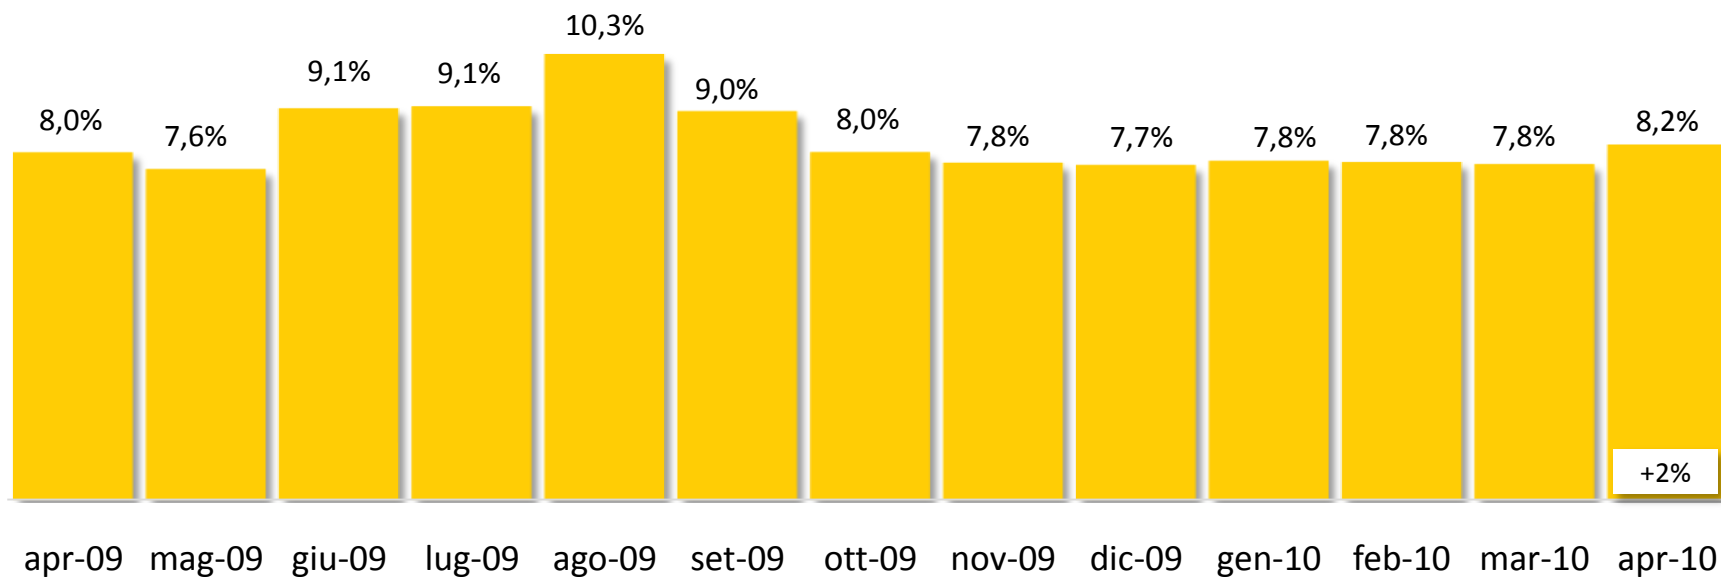

TV Satellitari Monopiattaforma: Trend Share

Var% vs omologo 09