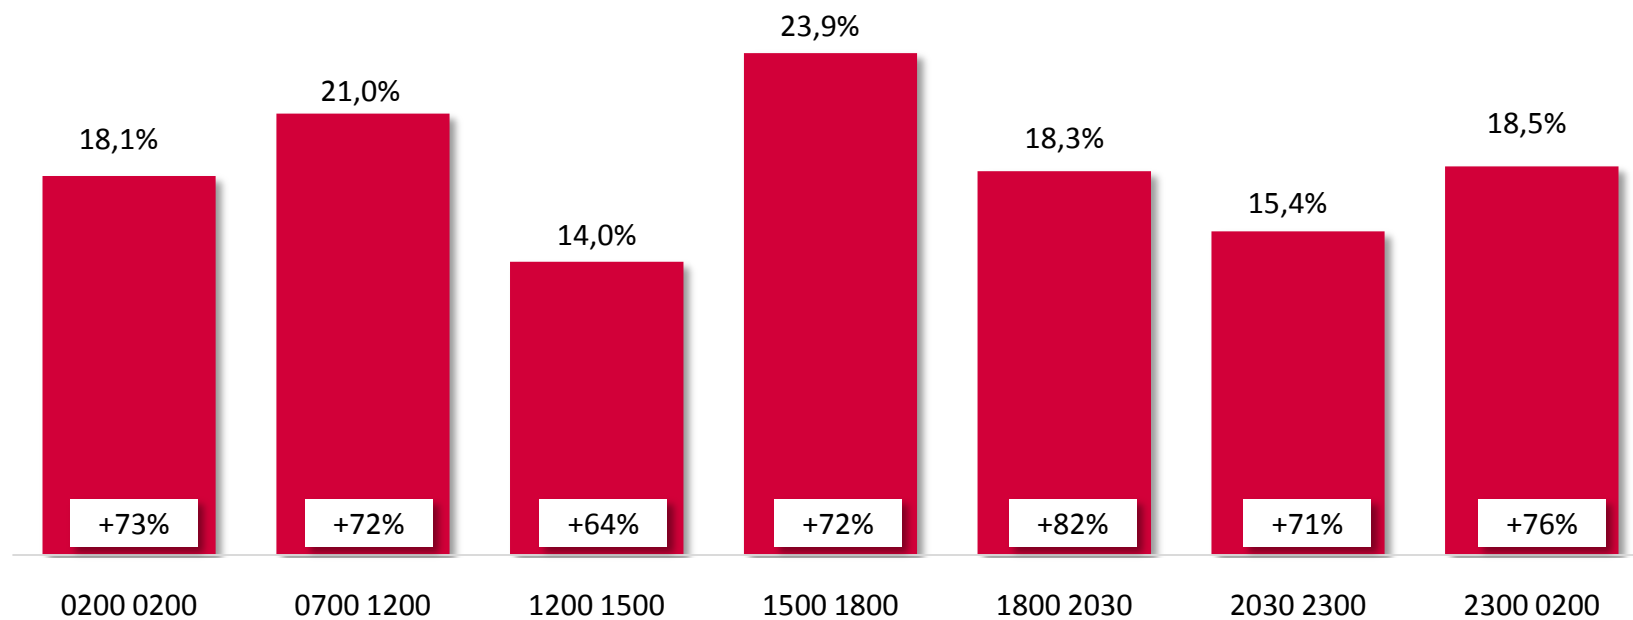

Total TV Digitali: share per fascia

Var% vs omologo 09