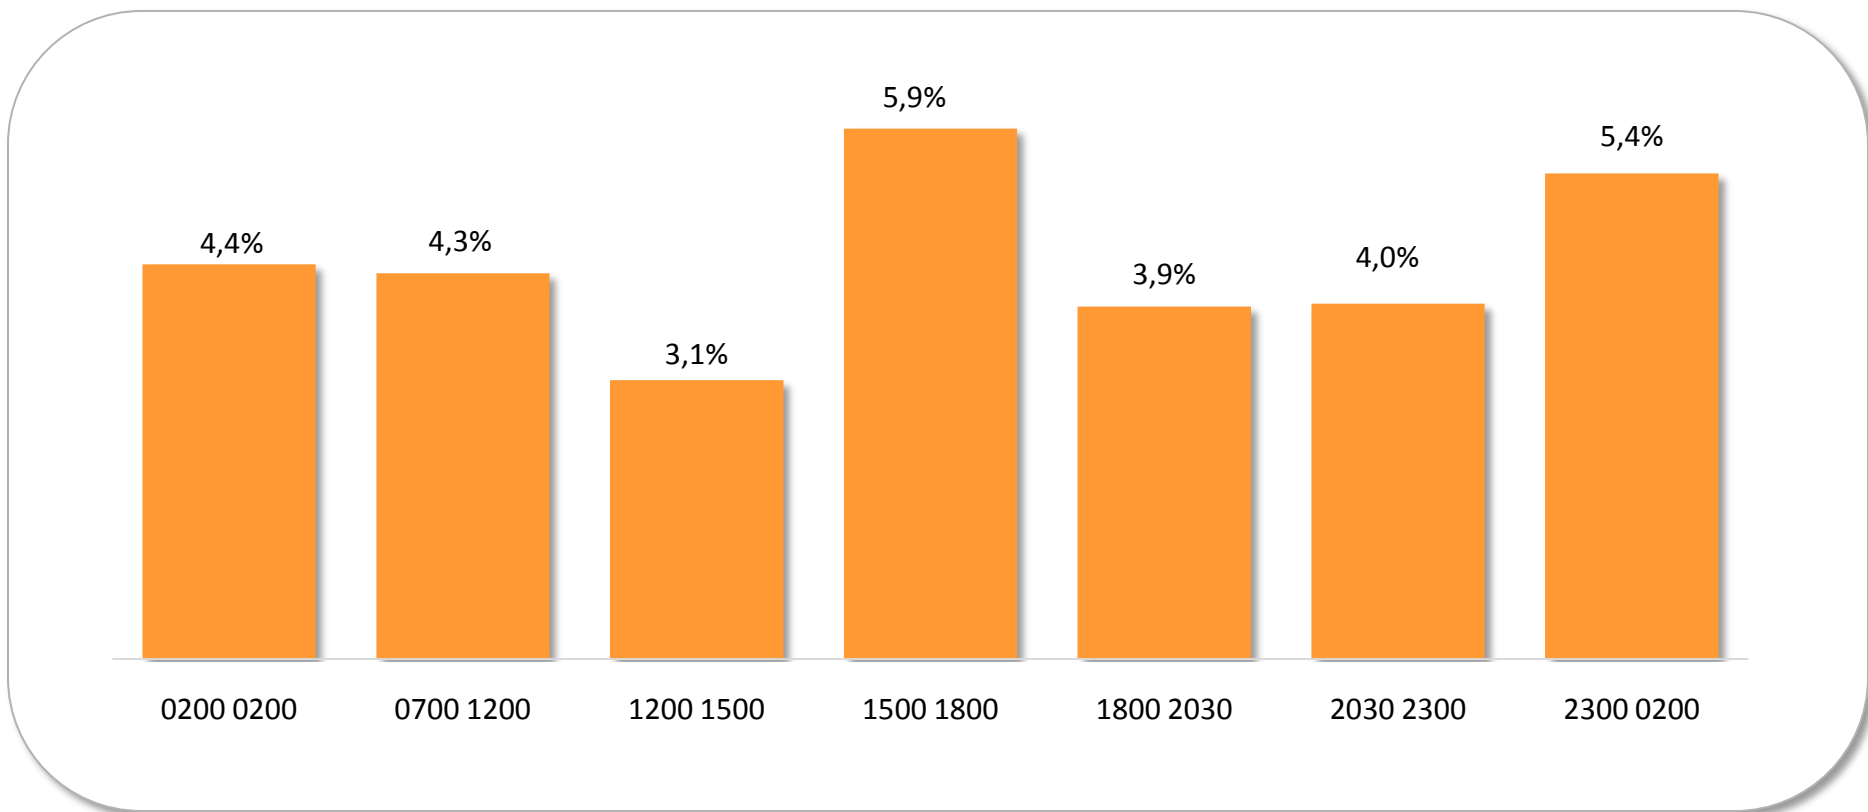

TV DTT Monopiattaforma*: share per fascia

* Rilevazione Auditel da Febbraio 2010

Fonte: Elaborazioni Starcom su dati Auditel AGB - Aprile 2010 ; Individui