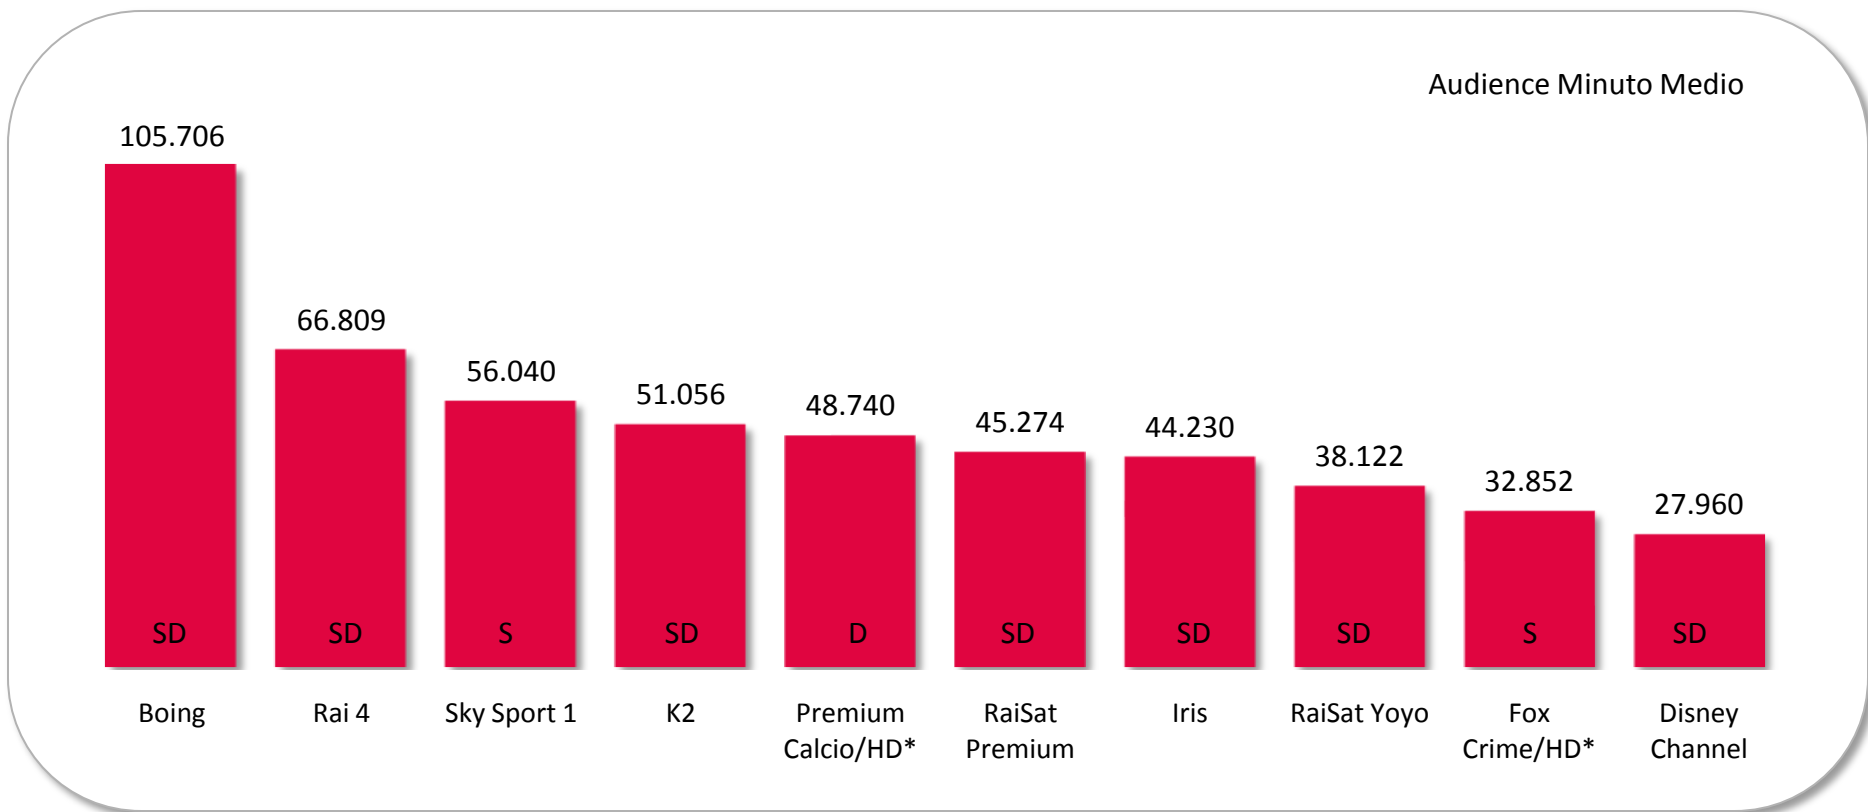

Totale TV Digitali: i canali più visti

S = solo Satellitare

D = solo DTT

SD = simulcasting Sat DTT

Fonte: Elaborazioni Starcom su dati Auditel AGB Aprile 2010 - Fascia 02.00-02.00; Individui

* Premium Calcio+Premium Calcio HD – Fox Crime+Fox Crime HD

L'audience di K2 è comprensiva della quota derivante dalla piattaforma analogica