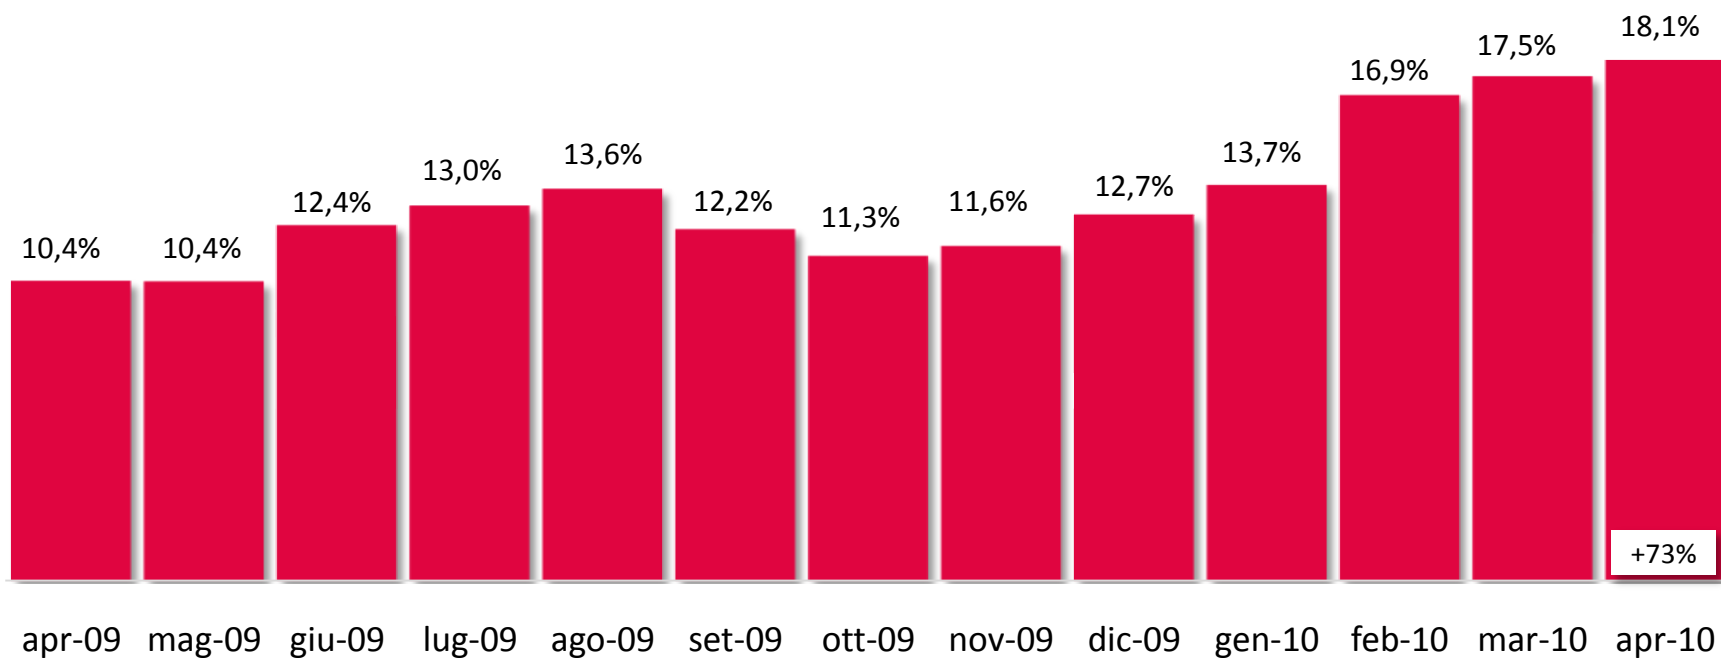

* Rilevazione Auditel da Febbraio 2010

TV Digitali Multiplatforma: Trend Share

Var% vs omologo 09

Totale TV Digitali: Trend Share

Var% vs omologo 09

TV Satellitari Monopiattaforma: share per fascia

TV DTT Monopiattaforma*: share per fascia