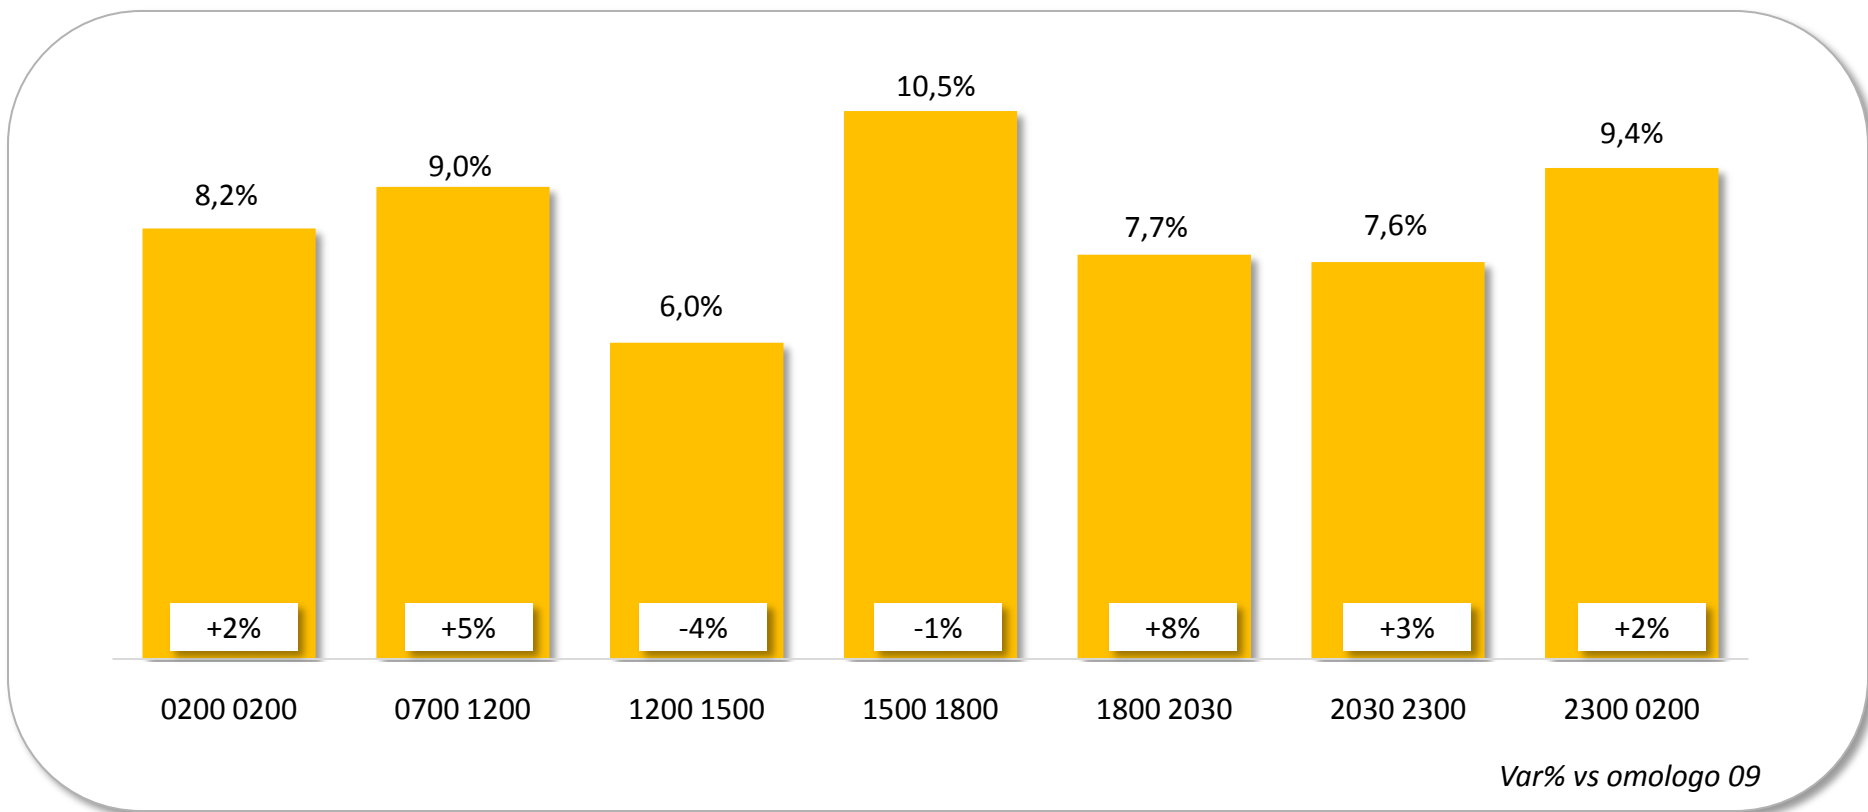

TV Satellitari Monopiattaforma: share per fascia