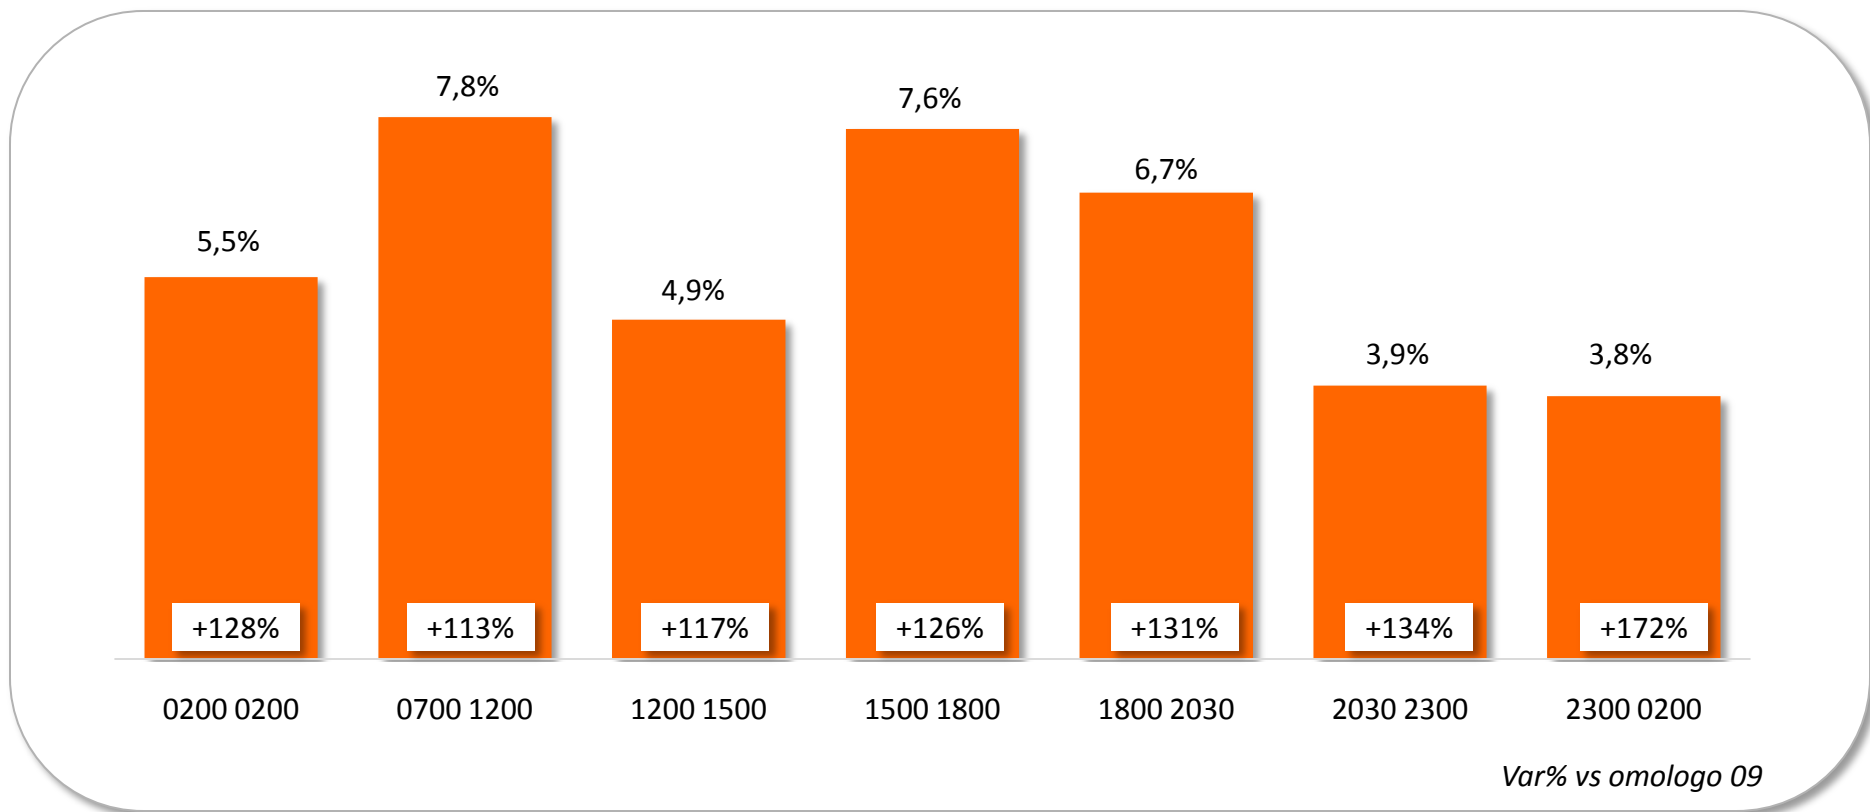

TV Digitali Multiplatforma: share per fascia