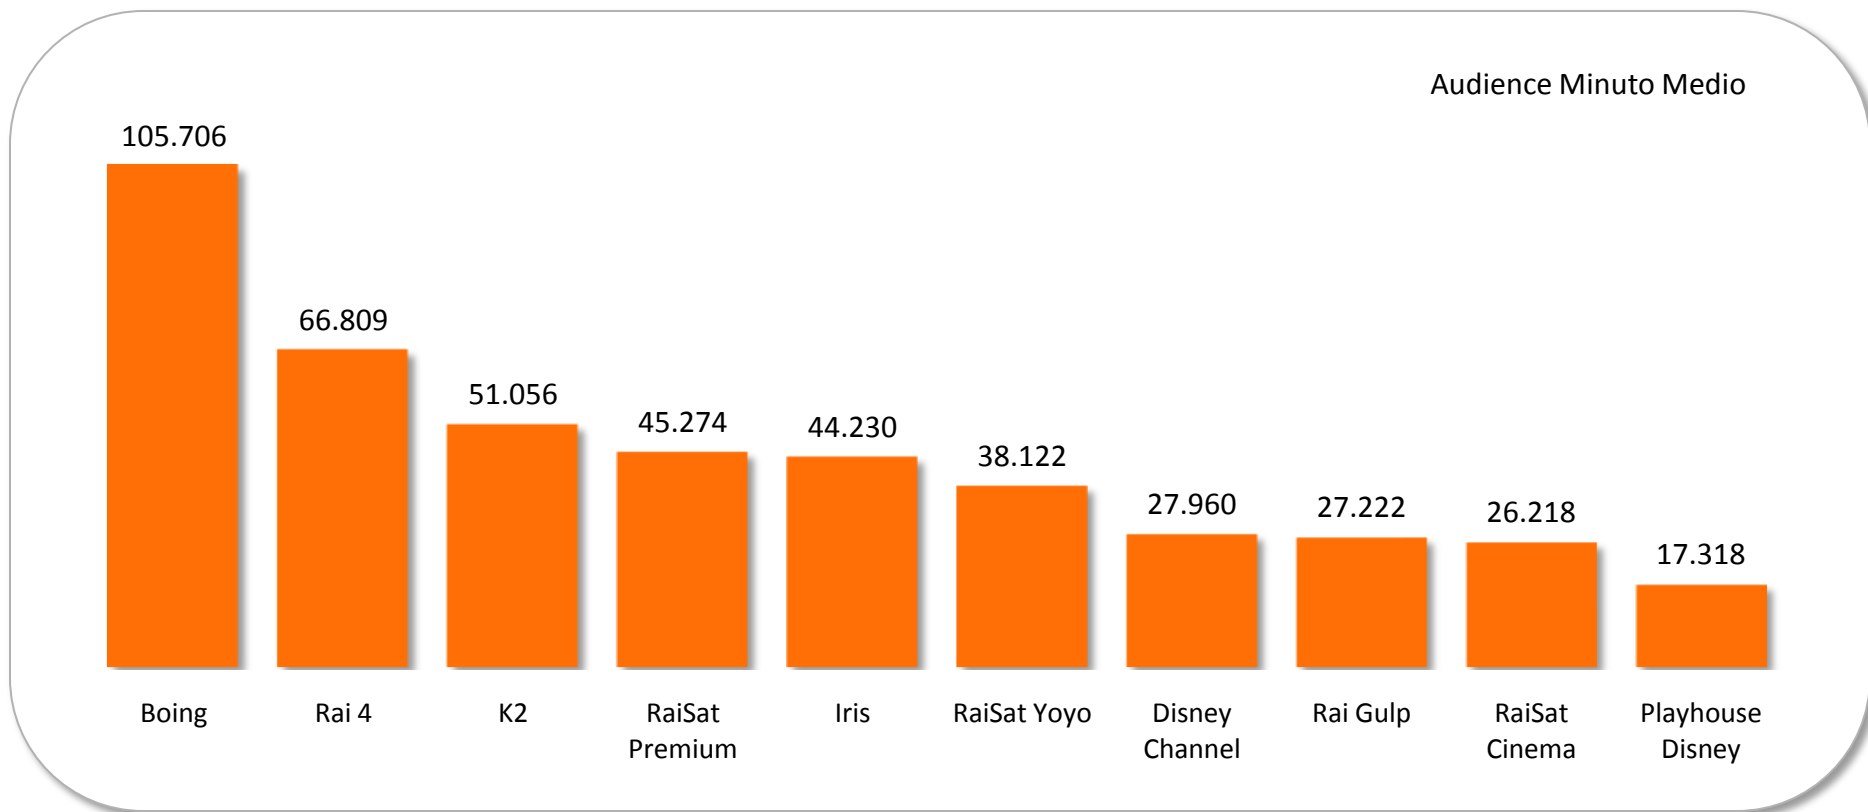

TV Digitali Multiplatforma: i canali più visti

Fonte: Elaborazioni Starcom su dati Auditel AGB Aprile 2010 - Fascia 02.00-02.00; Individui
L'audience di K2 è comprensiva della quota derivante dalla piattaforma analogica

Top 10 TV Digitali Multiplatforma: il programma più visto per canale

	Canale	Data	Fascia Oraria	Programma	AMM
1	Boing	17/04/2010	15-16	Flor/Jimmy fuori di testa	401.306
2	Rai 4	29/04/2010	22-23	Linea mortale	297.074
3	K2	27/04/2010	18-19	Due fantagenitori/Pokémon DP: lotte galattiche	316.655
4	RaiSat Premium	07/04/2010	20-21	Un medico in famiglia 2	226.915
5	Iris	08/04/2010	22-23	Chocolat/Csi Miami	308.440
6	RaiSat Yoyo	09/04/2010	20-21	Teletubbies/Gli indovinelli di Ranocchietta /L'albero azzurro/Sam il pompiere	174.197
7	Disney Channel	29/04/2010	20-21	Quelli dell'intervallo/Il mondo di Patty	262.718
8	Rai Gulp	24/04/2010	14-15	Winx Club/Pausa Posta/Winx Club	170.751
9	RaiSat Cinema	25/04/2010	22-23	Mani di fata/Johnny il bello	188.601
10	Playhouse Disney	18/04/2010	20-21	La casa di Topolino	102.561

Fonte: Elaborazioni Starcom su dati Auditel AGB Aprile 2010 - Fascia 02.00-02.00; Audience Minuto Medio Individui
L'audience di K2 è comprensiva della quota derivante dalla piattaforma analogica