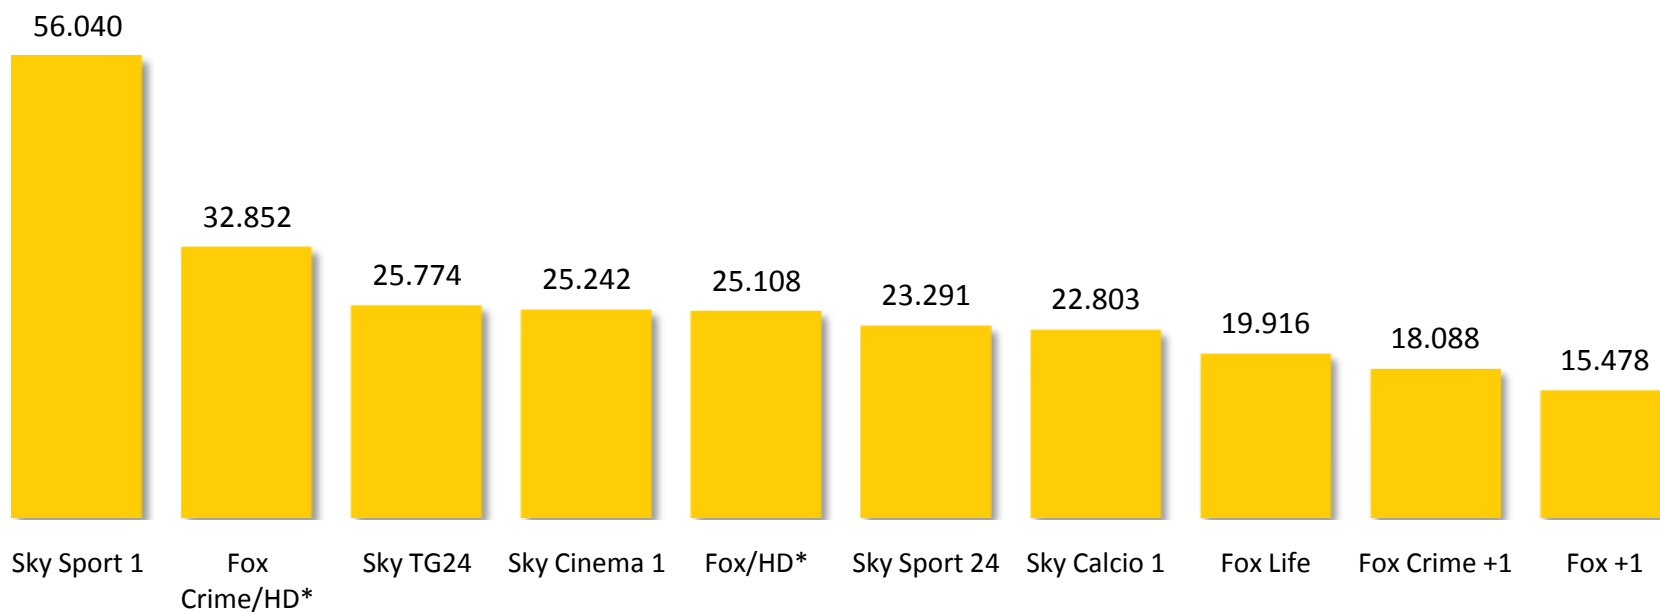

TV Satellitari Monopiattaforma: i canali più visti

Audience Minuto Medio

Fonte: Elaborazioni Starcom su dati Auditel AGB Aprile 2010 - Fascia 02.00-02.00; Individui

* Fox Crime+Fox Crime HD – Fox+Fox HD

Top 10 TV Sat Monopiattaforma: il programma più visto per canale