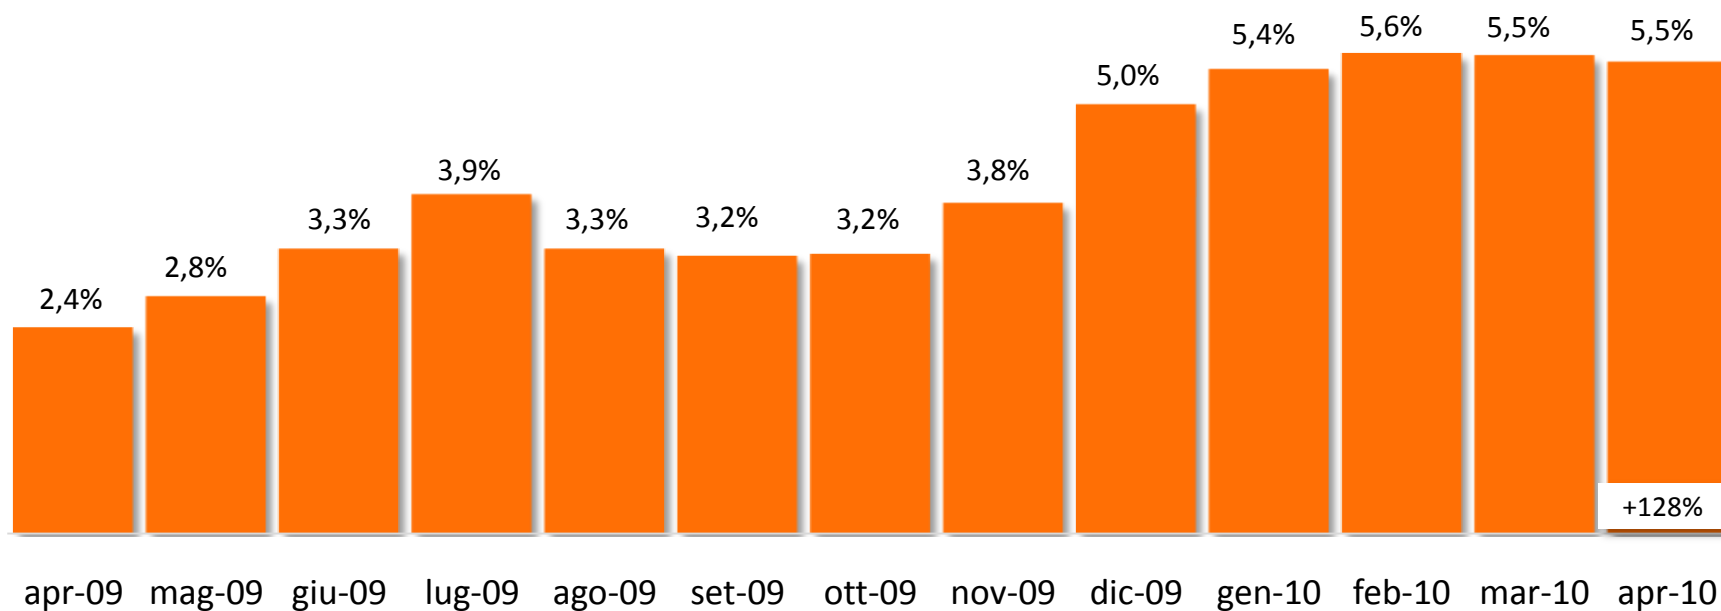

TV Digitali Multiplatforma: Trend Share

Var% vs omologo 09