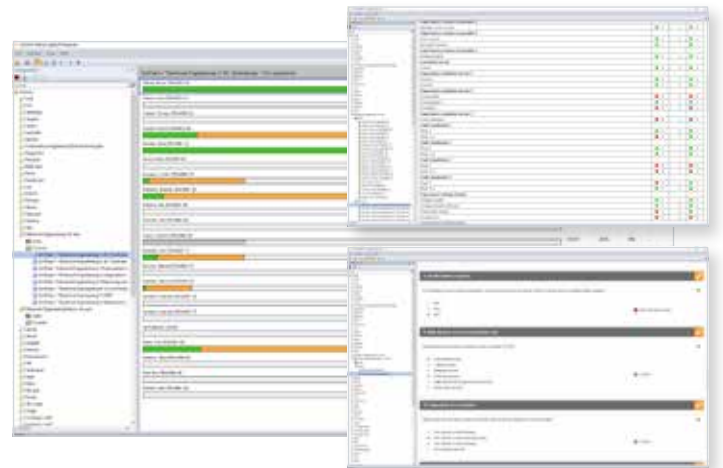

LabSoft Reporter

Les assistants de LabSoft Editor vous aident à créer des cours et guident l'utilisateur pas à pas dans la réalisation des exercices. Les progrès et les résultats des tests sont présentés par LabSoft Reporter. De multiples évaluations pour les apprenants permettent un contrôle ciblé.