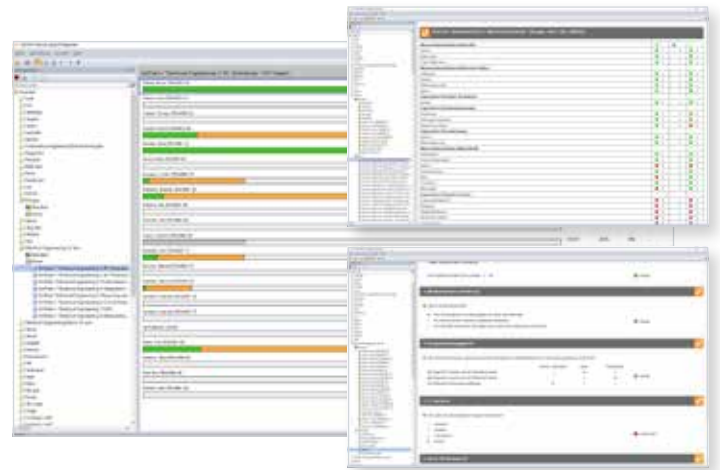

LabSoft Editor

Zahlreiche Assistenten im LabSoft Editor helfen bei der Erstellung neuer Kurse und führen den Anwender schrittweise durch die notwendigen Angaben.

LabSoft Questioner

Zur Erstellung von Fragen, Messaufgaben und Prüfungsfragen stehen viele Fragentypen im LabSoft Questioner zur Verfügung. Die Aufgaben und Fragen können in Kurse und Prüfungen eingefügt werden.

LabSoft Manager

Verwalten Sie Ihre LabSoft-Kurse, Lerner und Lerngruppen mit dem LabSoft Manager. So stehen den Lernenden immer die passenden Lerninhalte zur Verfügung.

LabSoft Reporter

Lernfortschritt und Prüfungsergebnisse präsentiert der LabSoft Reporter. Zahlreiche Auswertungen für Einzel- oder Gruppenergebnisse von Kursen und Prüfungen ermöglichen eine gezielte und schnelle Kontrolle.

LabSoft TestCreator

Erstellt Prüfungen, mit denen gleichzeitig Wissen und Handlungskompetenz abfragt werden können. Filterfunktionen helfen bei der manuellen oder automatischen Auswahl der Prüfungsfragen.