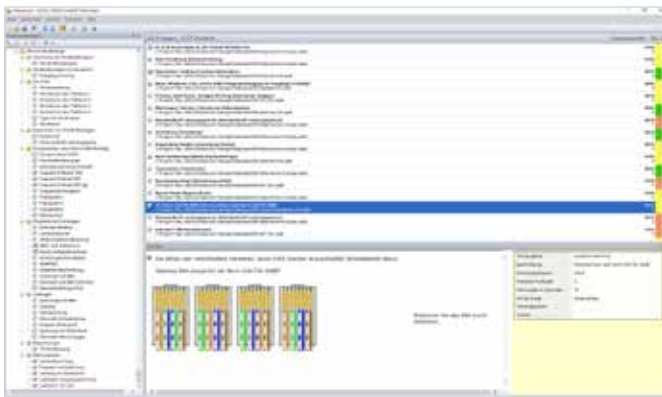

LabSoft Editor

Zahlreiche Assistenten im LabSoft Editor helfen bei der Erstellung neuer Kurse und führen den Anwender schrittweise durch die notwendigen Angaben.

LabSoft Questioner

Zur Erstellung von Fragen, Messaufgaben und Prüfungsfragen stehen viele Fragentypen im LabSoft Questioner zur Verfügung. Die Aufgaben und Fragen können in Kurse und Prüfungen eingefügt werden.

LabSoft Manager

Verwalten Sie Ihre LabSoft-Kurse, Lerner und Lerngruppen mit dem LabSoft Manager. So stehen den Lernenden immer die passenden Lerninhalte zur Verfügung.

LabSoft Reporter

Lernfortschritt und Prüfungsergebnisse präsentiert der LabSoft Reporter. Zahlreiche Auswertungen für Einzel- oder Gruppenergebnisse von Kursen und Prüfungen ermöglichen eine gezielte und schnelle Kontrolle.

LabSoft TestCreator

Erstellt Prüfungen, mit denen gleichzeitig Wissen und Handlungskompetenz abfragt werden können. Filterfunktionen helfen bei der manuellen oder automatischen Auswahl der Prüfungsfragen.