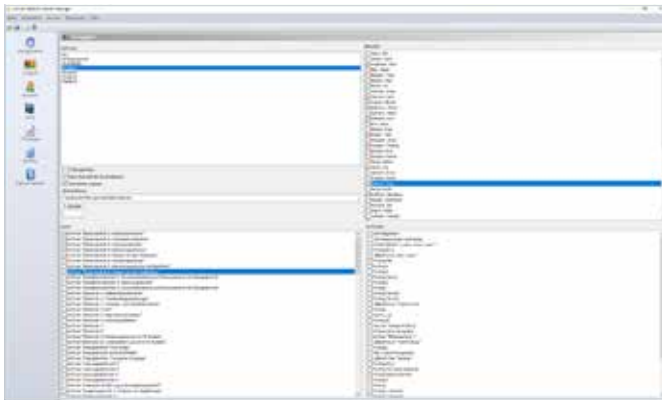

LabSoft Manager

Verwalten Sie Ihre LabSoft-Kurse, Lerner und Lerngruppen mit dem LabSoft Manager. So stehen den Lernenden immer die passenden Lerninhalte zur Verfügung.