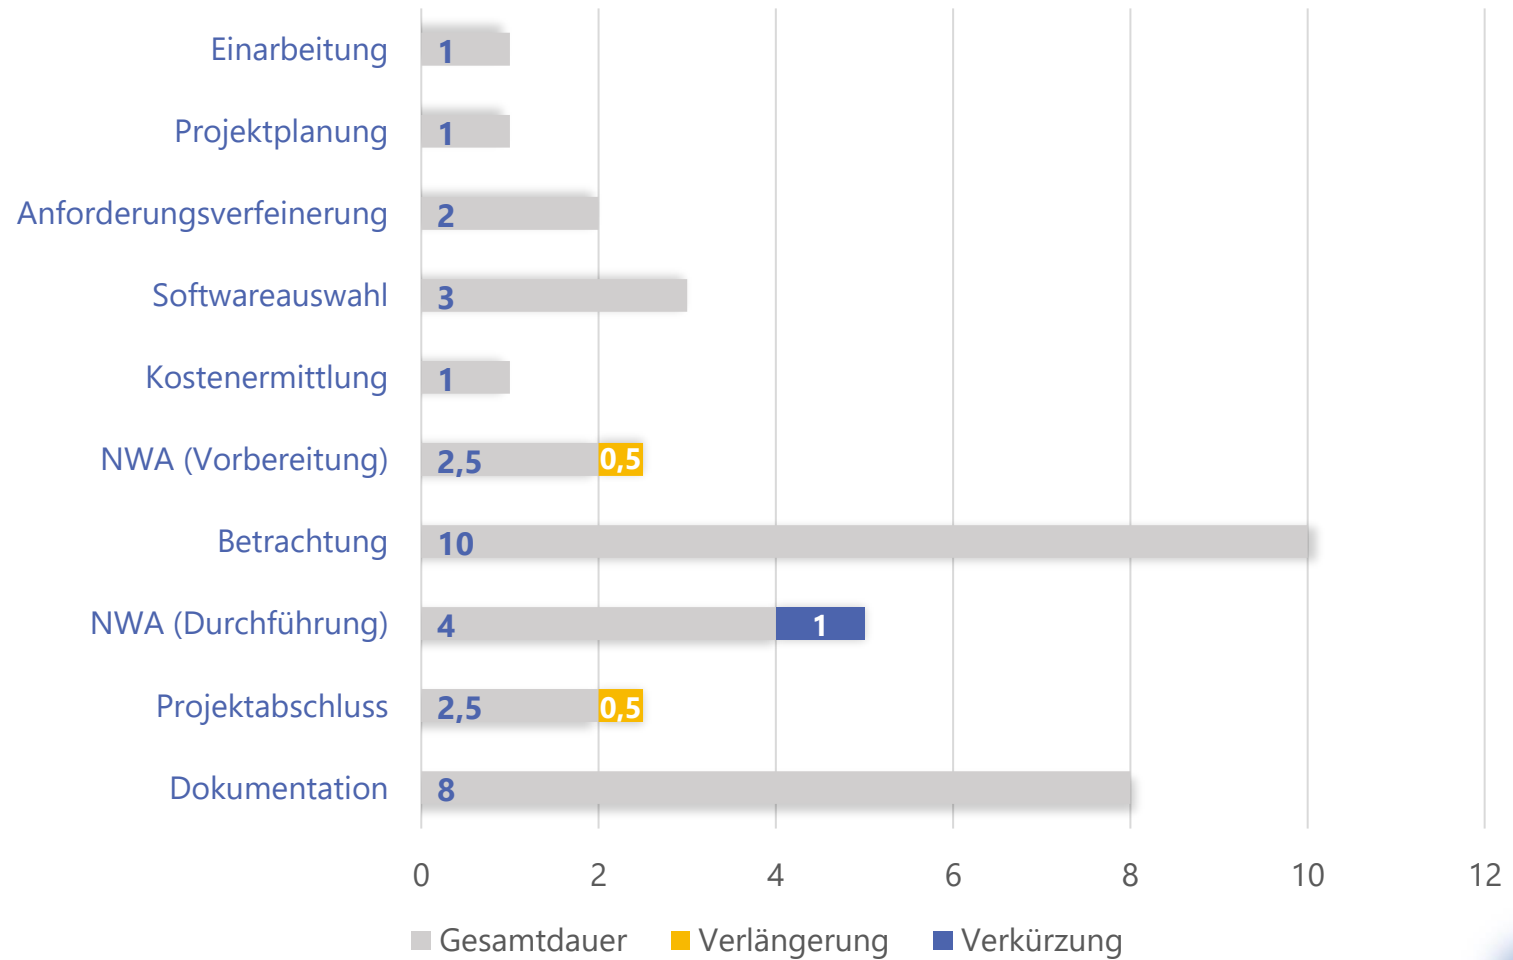

# Projektabschluss

Vorstellung der Ergebnisse

Empfehlung von SharePoint SaaS

Entscheidung für SharePoint SaaS

Erfolgreich abgeschlossen

# Soll-Ist Zeitvergleich