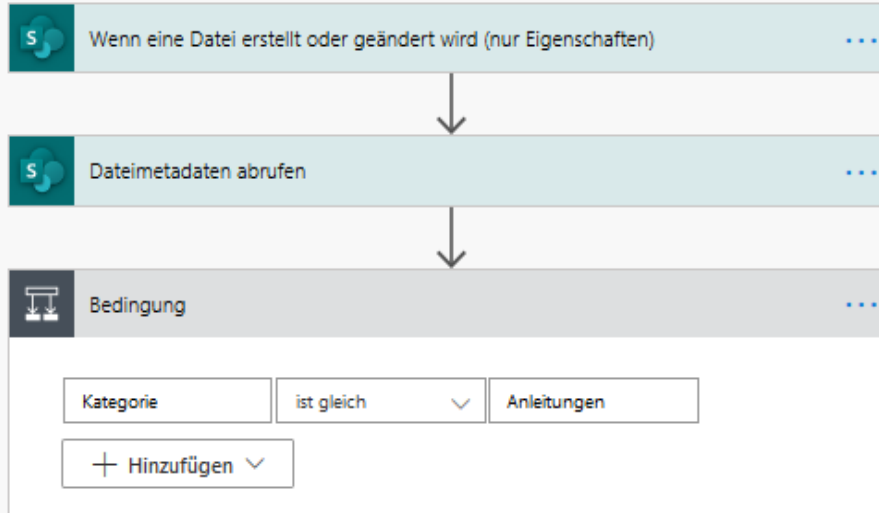

Automatisierte Prozesse