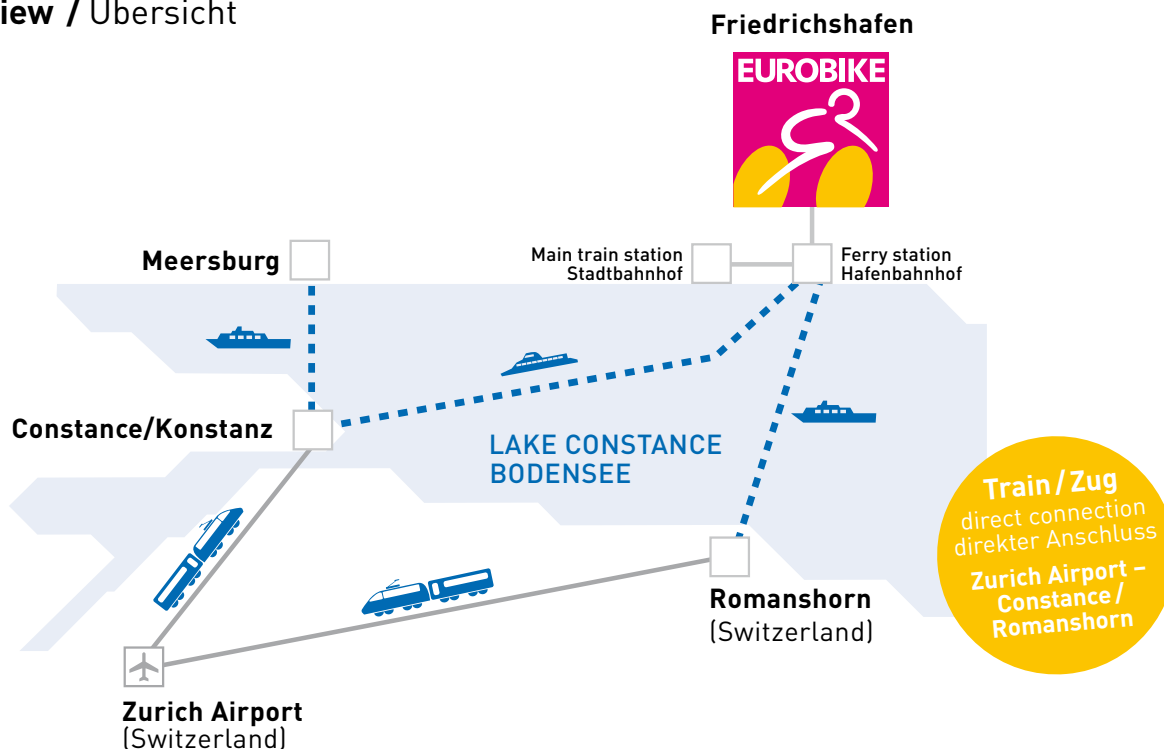

BOAT TIMETABLE

Schiffsverbindungen

The
Global
Platform

Overview / Übersicht

FERRY/BODENSEEFÄHRE Constance/Staad/Konstanz/Staad - Meersburg

DEPARTURE / ABFAHRT

Departure Constance/Abfahrt Konstanz	From/Von	Till/Bis
00:05	Takt :05	04:05
05:05	Takt :05/:35*/:50*	05:50
06:05	Takt :05/:20*/:35/:50*	06:50
07:05	Takt :05/:20*/:35/:50	07:50
08:05	Takt :05/:20/:35/:50	19:50
20:05	Takt :05/:20/:35/:50**	20:50
21:05	Takt :05/:35	23:05

Duration of the journey approx. 15 min. Subject to a charge./Fahrzeit ca. 15 min. Kostenpflichtig. www.bsb-online.com

CATAMARAN/KATAMARAN Constance/Konstanz - Friedrichshafen

DEPARTURE / ABFAHRT

Departure Constance/Abfahrt Konstanz	From/Von	Till/Bis
Mon - Fri/Mo - Fr	6:02 every/alle 60 min	19:02
Sat - Sun/Sa - So	8:02	19:02

Duration of the journey approx. 52 min. Subject to a charge./Fahrzeit ca. 52 min. Kostenpflichtig. www.der-katamaran.de

FERRY/BODENSEEFÄHRE Romanshorn - Friedrichshafen

DEPARTURE / ABFAHRT

Departure/Abfahrt Romanshorn	From/Von	Till/Bis
Mon - Fri/Mo - Fr	5:22 every/alle 60 min	20:22
Sat - Sun/Sa - So	7:22	20:22

Departure/Abfahrt Friedrichshafen Ferry Station/Hafen

Mon - Fri/Mo - Fr	From/Von	Till/Bis
5:27	every/alle 60 min	20:27
Sat - Sun/Sa - So	7:27	20:27

Duration of the journey approx. 41 min. Subject to a charge./Fahrzeit ca. 41 min. Kostenpflichtig. www.bsb-online.com