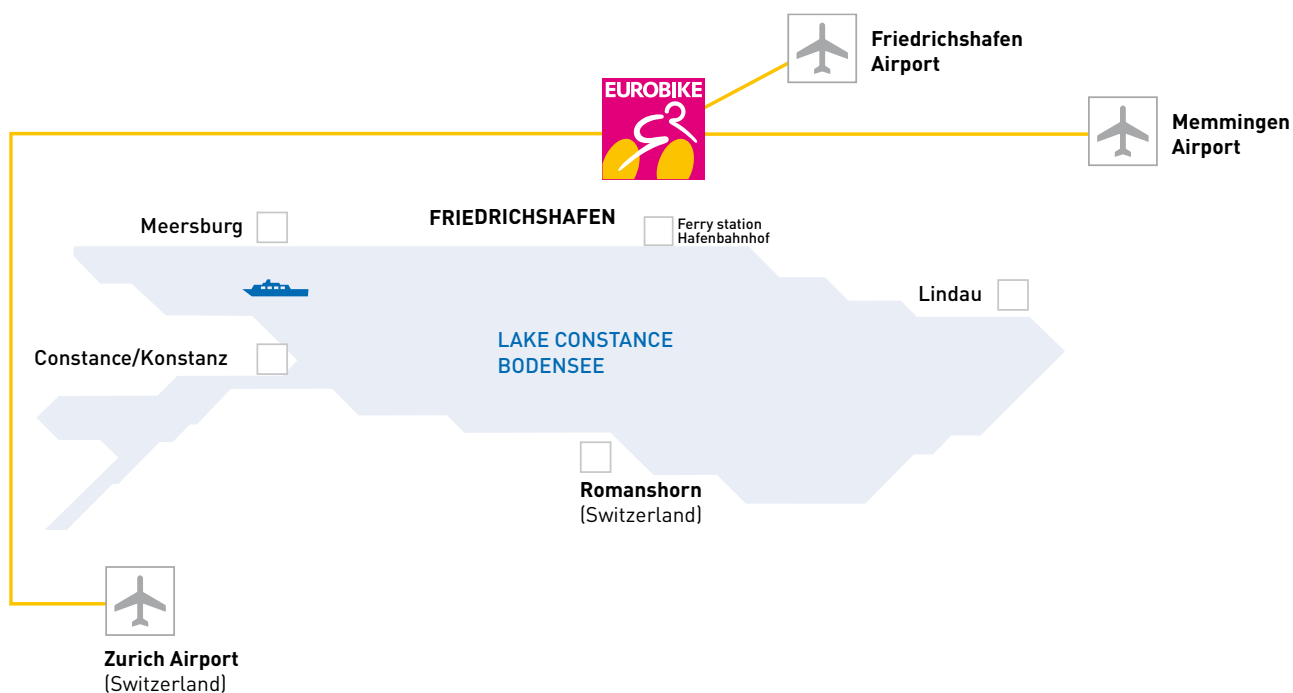

FREE SHUTTLE SERVICE

Airport – EUROBIKE

The
Global
Platform

Overview / Übersicht

Airport Shuttle Airport/Flughafen

Arrival &
Departure
**MESSE
Entrance
East**

Airport / Flughafen

AIRPORT SHUTTLE

Wednesday, September 4 – Saturday, September 7, 2019
Mittwoch, 4. September – Samstag, 7. September 2019

ARRIVAL ENTRANCE EAST / ANKUNFT EINGANG OST

Bus Stop / Haltestelle	From / Von	Till / Bis
Airport / Flughafen	8:00	11:00
EUROBIKE Entrance East / Eingang Ost	8:10	11:10
	every/alle 30 min	
Airport / Flughafen	11:00	15:00
EUROBIKE Entrance East / Eingang Ost	11:10	15:10
	every/alle 60 min	
Airport / Flughafen	15:00	18:30
EUROBIKE Entrance East / Eingang Ost	15:10	18:40
	every/alle 30 min	

DEPARTURE ENTRANCE EAST / ABFAHRT EINGANG OST

Departure / Abfahrt	From / Von	Till / Bis
EUROBIKE Entrance East / Eingang Ost	8:15	11:15
Airport / Flughafen	8:25	11:25
	every/alle 30 min	
EUROBIKE Entrance East / Eingang Ost	11:15	15:15
Airport / Flughafen	11:25	15:25
	every/alle 60 min	
EUROBIKE Entrance East / Eingang Ost	15:15	18:45
Airport / Flughafen	15:25	18:55
	every/alle 30 min	