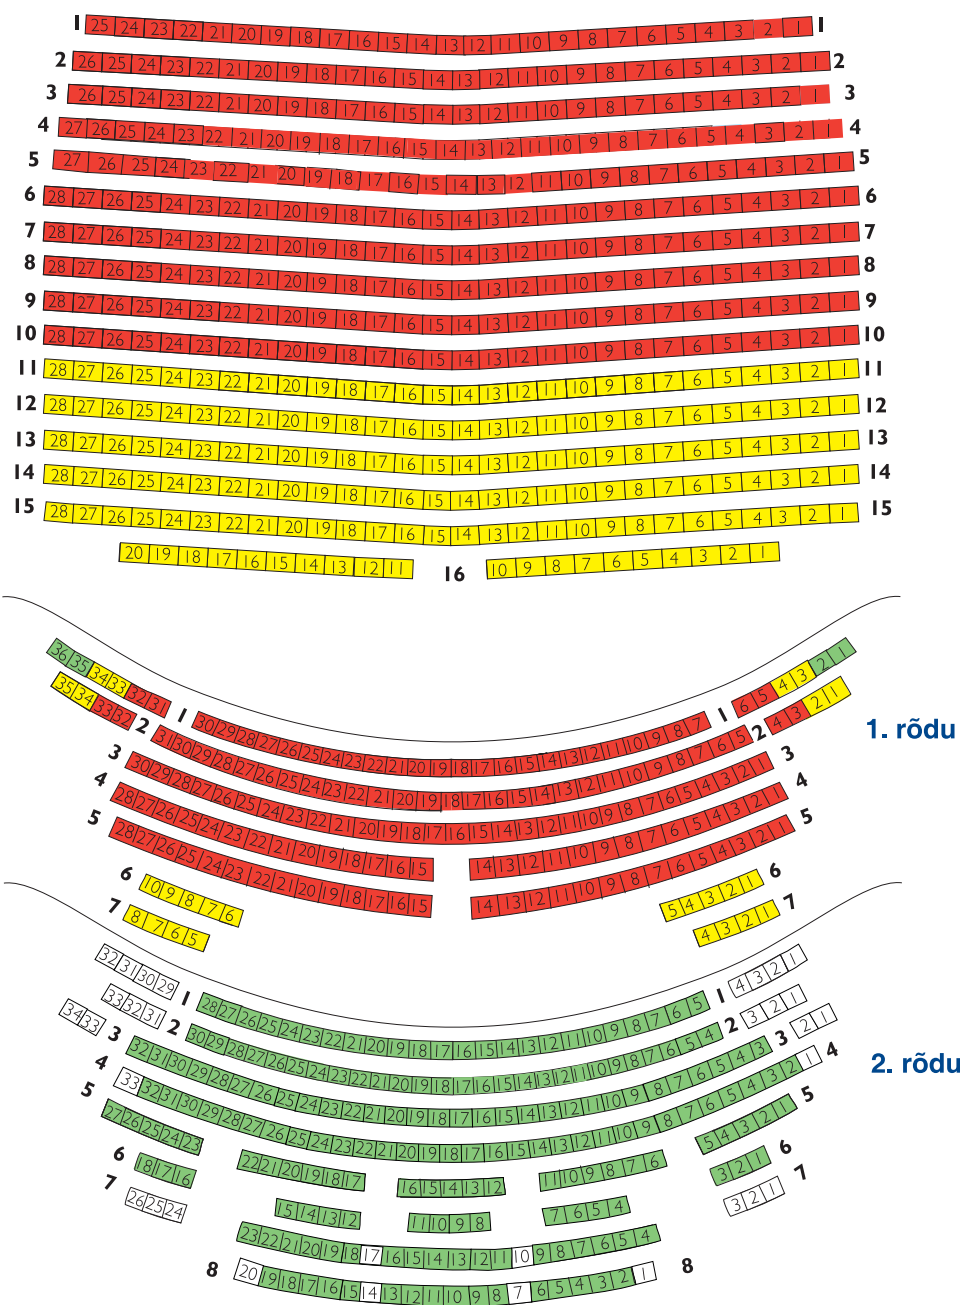

# LAVA

## Põrand

HINNAD:	€	€	€
A – hind	31	25	20
B – hind	28	22	17
C – hind	25	18	14
J – hind	44	31	26
I – hind	38	27	22
K – hind	49	39	35
L – hind	76	51	45