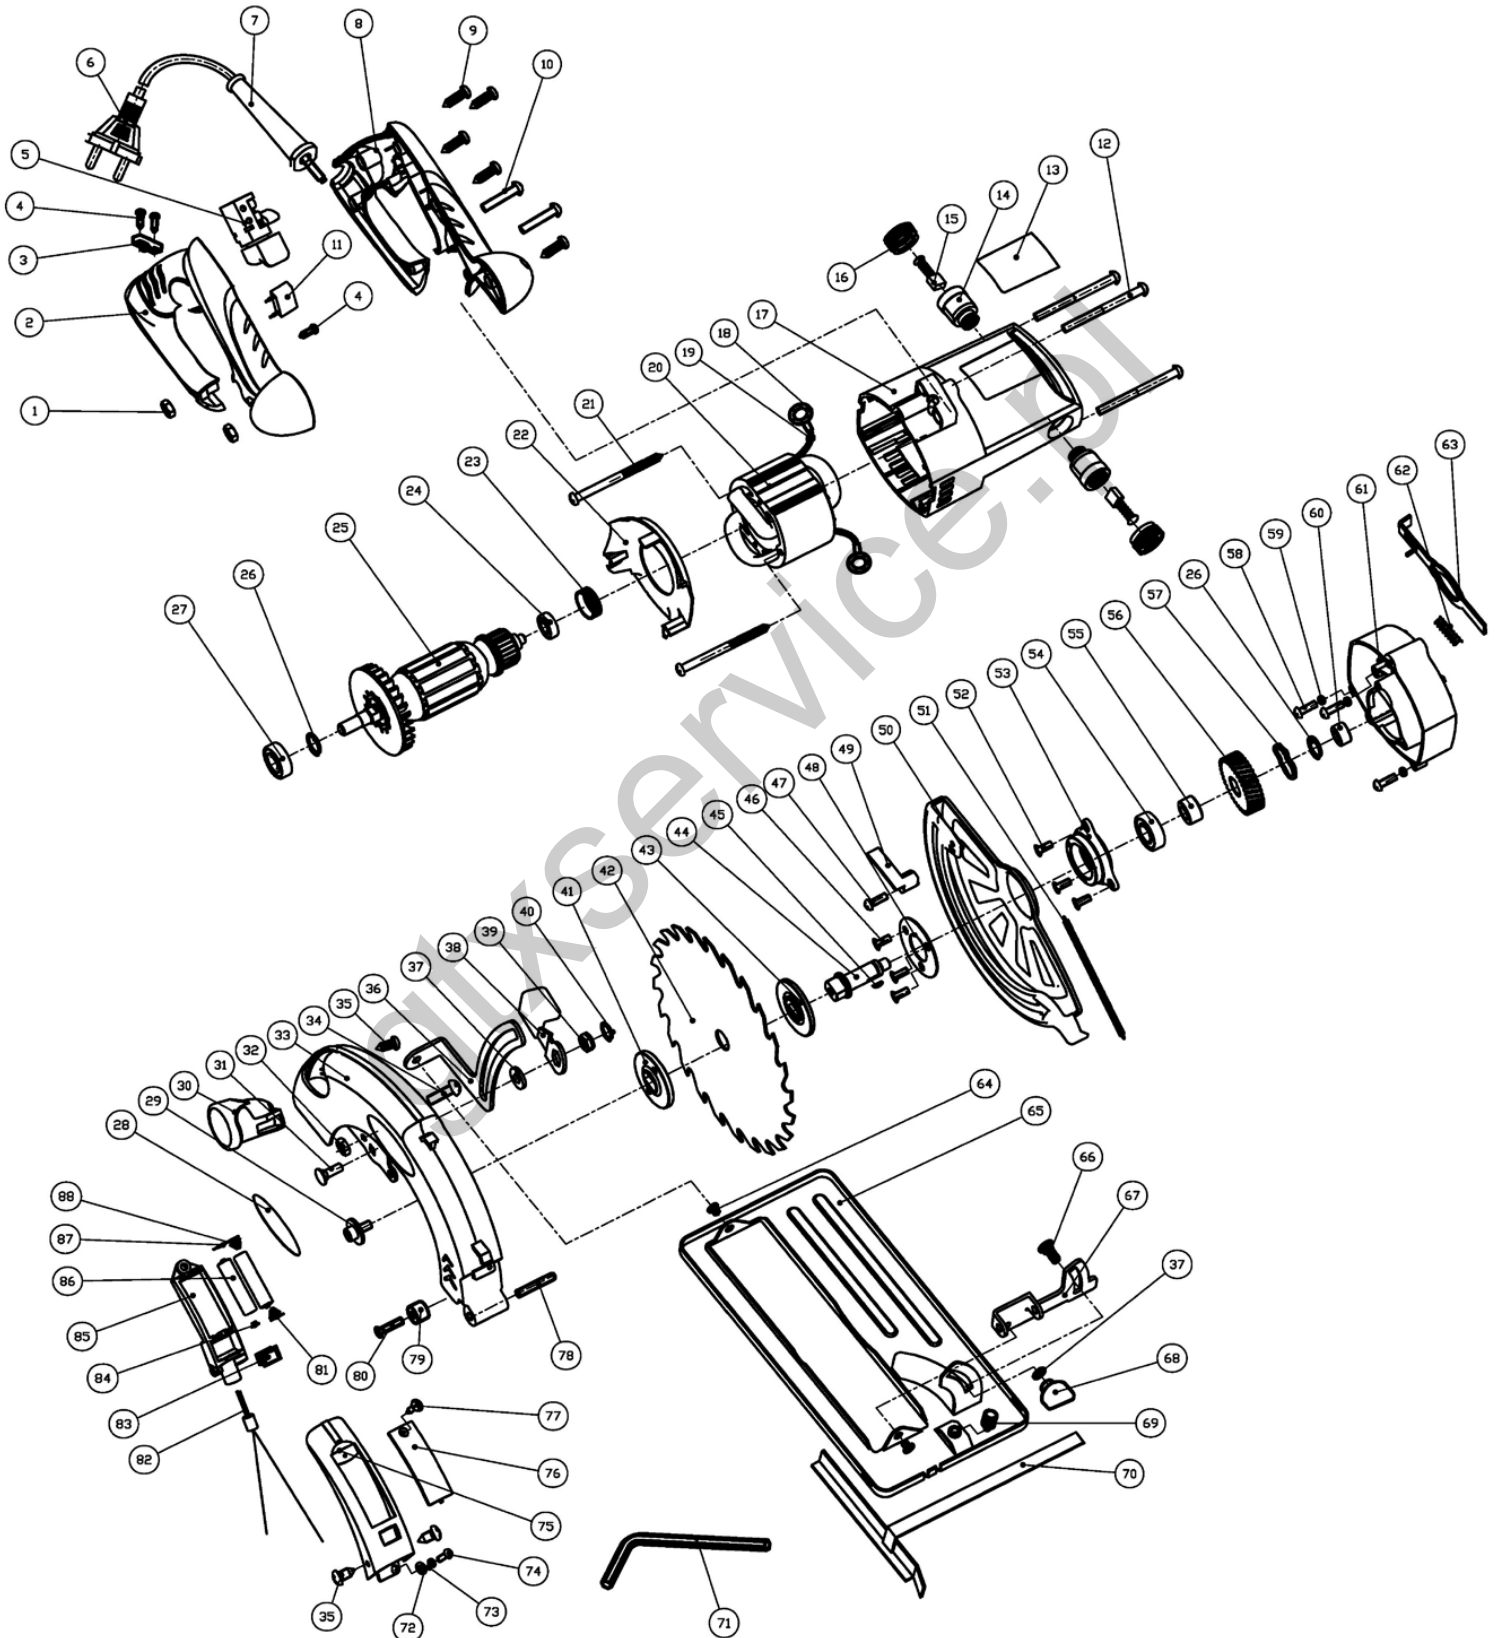

VERTO

52G684

No	SKU	Net_Price_EUR	Set
1			
2			
3			
4			
5	K/52G682-1	2,63	
6	K/PZ22100	8,57	
7			
8			
9			
10			
11			
12			
13			
14	K/52G682-5	2,63	
15	K/52G682-4	1,80	
16	K/52G682-103	0,75	
17			
18	K/52G682-3	10,53	yes
19	K/52G682-3	10,53	yes
20	K/52G682-3	10,53	yes
21			
22			
23	K/52G682-114	0,75	
24	K/LO607	1,32	
25	K/52G682-2	12,33	
26			
27	K/LO6000	1,59	
28			
29			
30			
31			
32			
33			
34			
35	K/52G684-51	4,44	yes
36			
37			
38			
39			
40			
41			
42			
43			
44	K/52G682-6	3,31	yes
45	K/52G682-6	3,31	yes
46			
47			
48			
49			
50			
51			
52			
53			
54	K/LO6001	1,74	
55	K/52G682-22	3,31	yes
56	K/52G682-22	3,31	yes
57			

58			
59			
60	K/52G682-20	4,44	yes
61	K/52G682-20	4,44	yes
62			
63			
64			
65			
66			
67			
68			
69			
70			
71			
72	K/52G684-51	4,44	yes
73	K/52G684-51	4,44	yes
74	K/52G684-51	4,44	yes
75	K/52G684-51	4,44	yes
76	K/52G684-51	4,44	yes
77	K/52G684-51	4,44	yes
78			
79			
80			
81	K/52G684-51	4,44	yes
82	K/52G684-51	4,44	yes
83	K/52G684-51	4,44	yes
84	K/52G684-51	4,44	yes
85	K/52G684-51	4,44	yes
86			
87	K/52G684-51	4,44	yes
88	K/52G684-51	4,44	yes