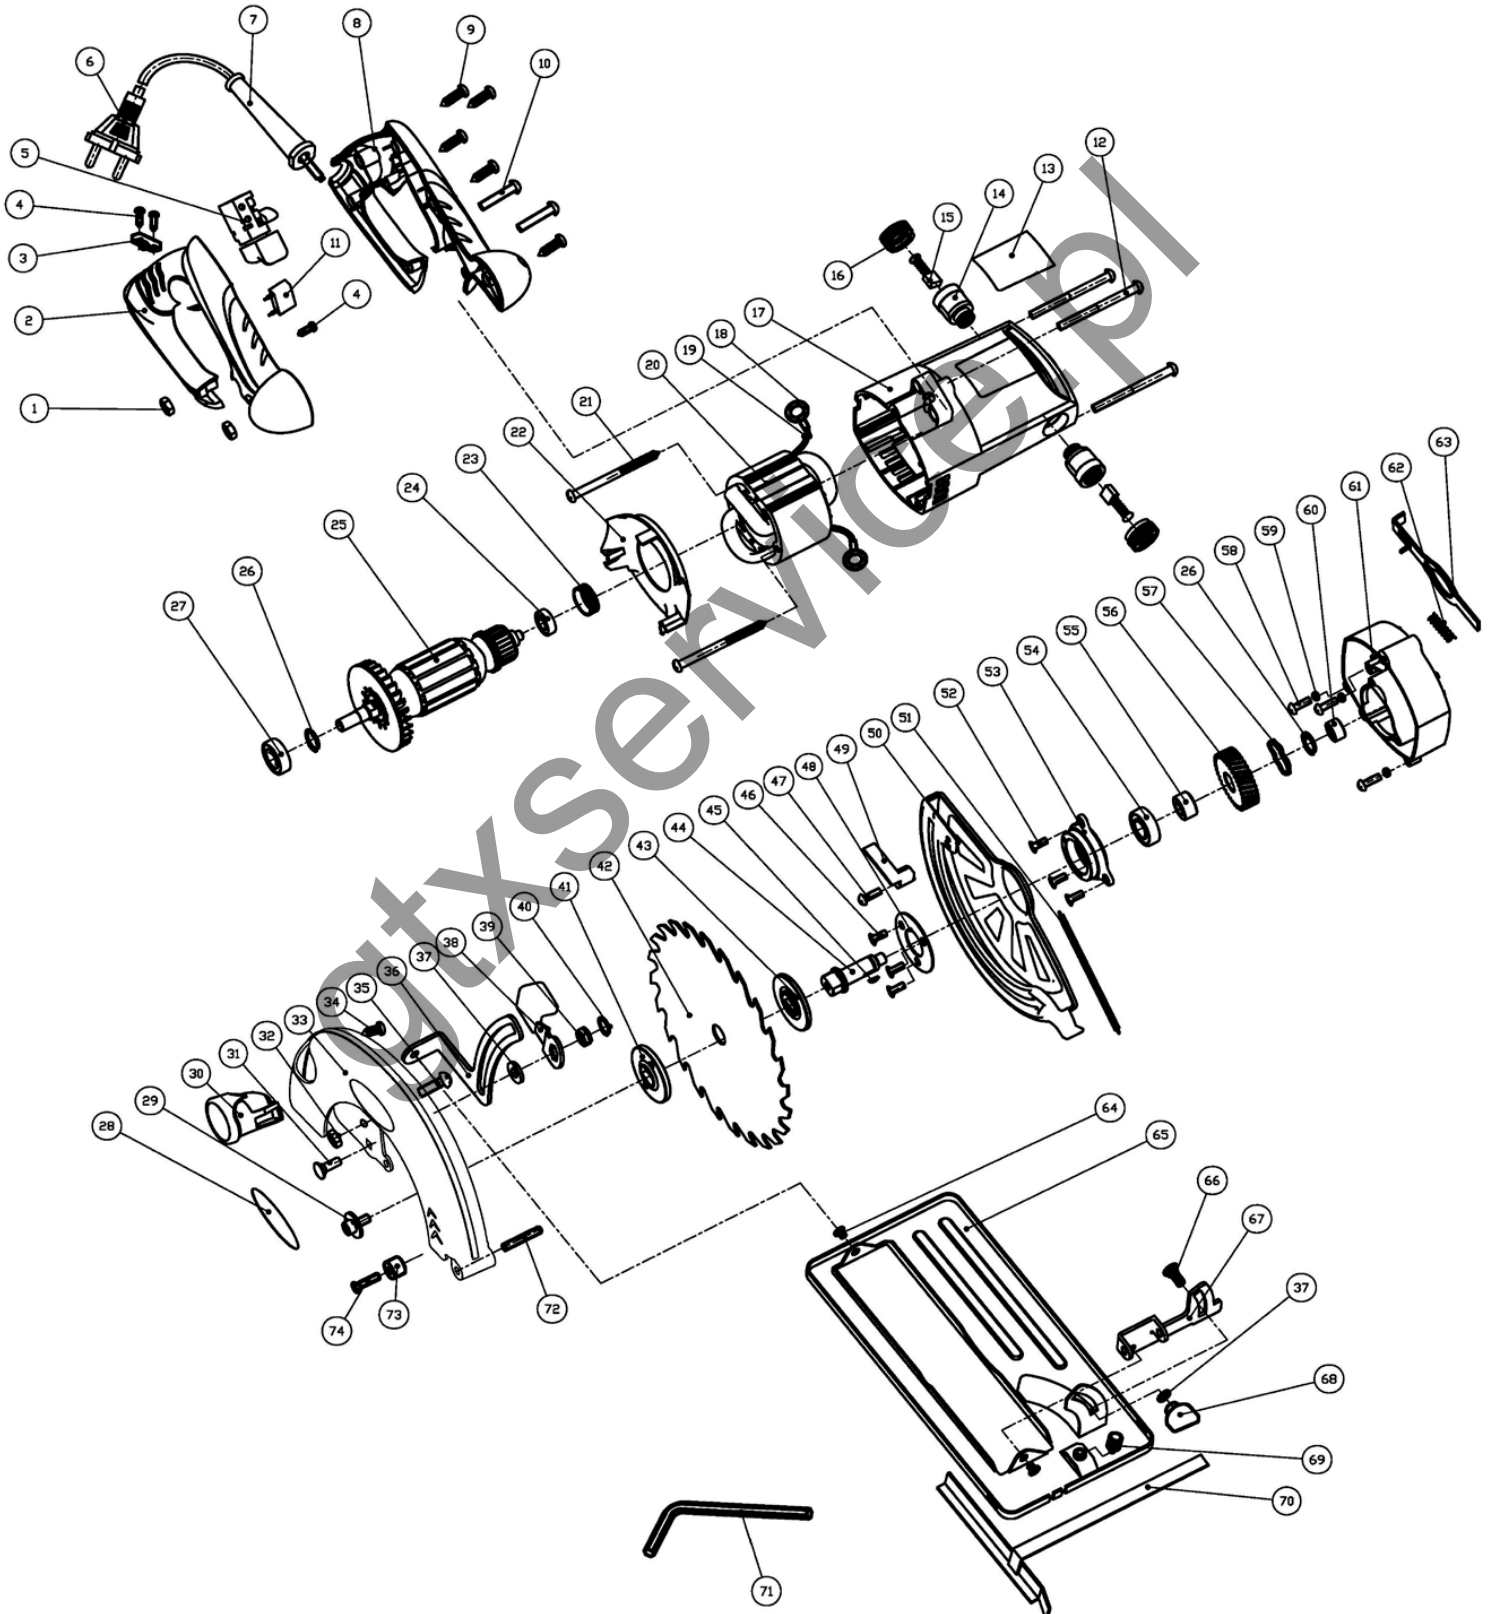

VERTO

52G682

No	SKU	Net_Price_EUR	Set
1			
2			
3			
4			
5	K/52G682-1	2,63	
6	K/PZ22100	8,57	
7			
8			
9			
10			
11			
12			
13			
14	K/52G682-5	2,63	
15	K/52G682-4	1,80	
16	K/52G682-103	0,75	
17			
18	K/52G682-3	10,53	yes
19	K/52G682-3	10,53	yes
20	K/52G682-3	10,53	yes
21			
22			
23	K/52G682-114	0,75	
24	K/LO607	1,32	
25	K/52G682-2	12,33	
26			
27	K/LO6000	1,59	
28			
29			
30			
31			
32			
33			
34			
35			
36			
37			
38			
39			
40			
41			
42			
43			
44	K/52G682-6	3,31	yes
45	K/52G682-6	3,31	yes
46			
47			
48			
49			
50			
51			
52			
53	K/52G682-187	2,63	
54	K/LO6001	1,74	
55	K/52G682-22	3,31	yes
56	K/52G682-22	3,31	yes
57			

58			
59			
60	K/52G682-20	4,44	yes
61	K/52G682-20	4,44	yes
62			
63			
64			
65			
66			
67			
68			
69			
70			
71			
72			
73			
74			