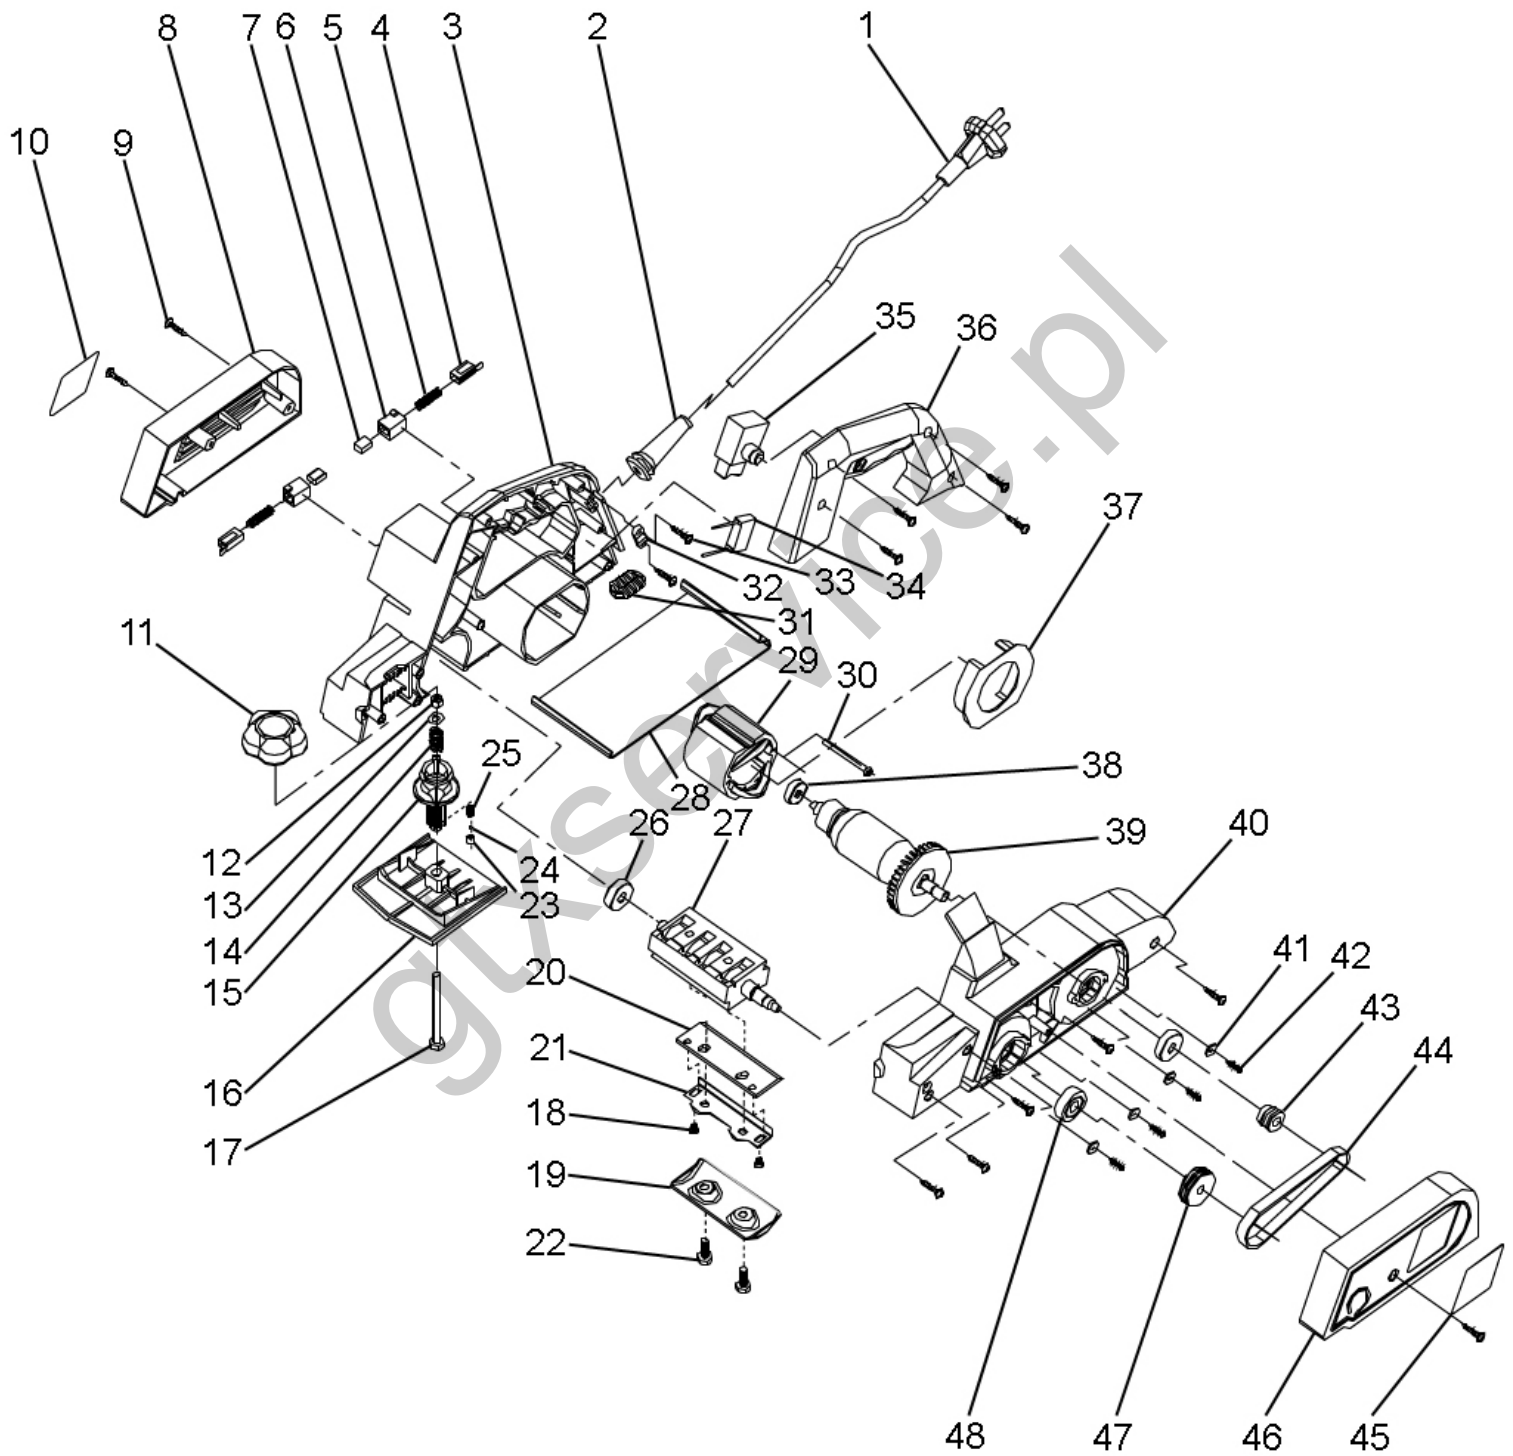

VERTO

52G600

No	SKU	Net_Price_EUR	Set
0	K/52G600-30	3,31	
1			
2			
3			
4			
5			
6	K/52G600-5	1,80	
7	K/52G600-4	2,63	
8			
9			
10			
11			
12			
13			
14			
15			
16			
17			
18	K/52G600-28	8,57	yes
19	K/52G600-28	8,57	yes
19a	K/52G600-29	4,44	yes
20	K/52G600-28	8,57	yes
21	K/52G600-28	8,57	yes
21a	K/52G600-29	4,44	yes
22	K/52G600-28	8,57	yes
23			
24			
25			
26			
27	K/52G600-28	8,57	yes
28			
29	K/52G600-3	6,77	
30			
31			
32			
33			
34			
35	K/52G600-1	3,31	
36			
37			
38			
39	K/52G600-2	10,53	
40			
41			
42			
43	K/52G600-281	2,63	
44	K/52G600-31	1,80	
45			
46			
47	K/52G600-282	2,63	
48			