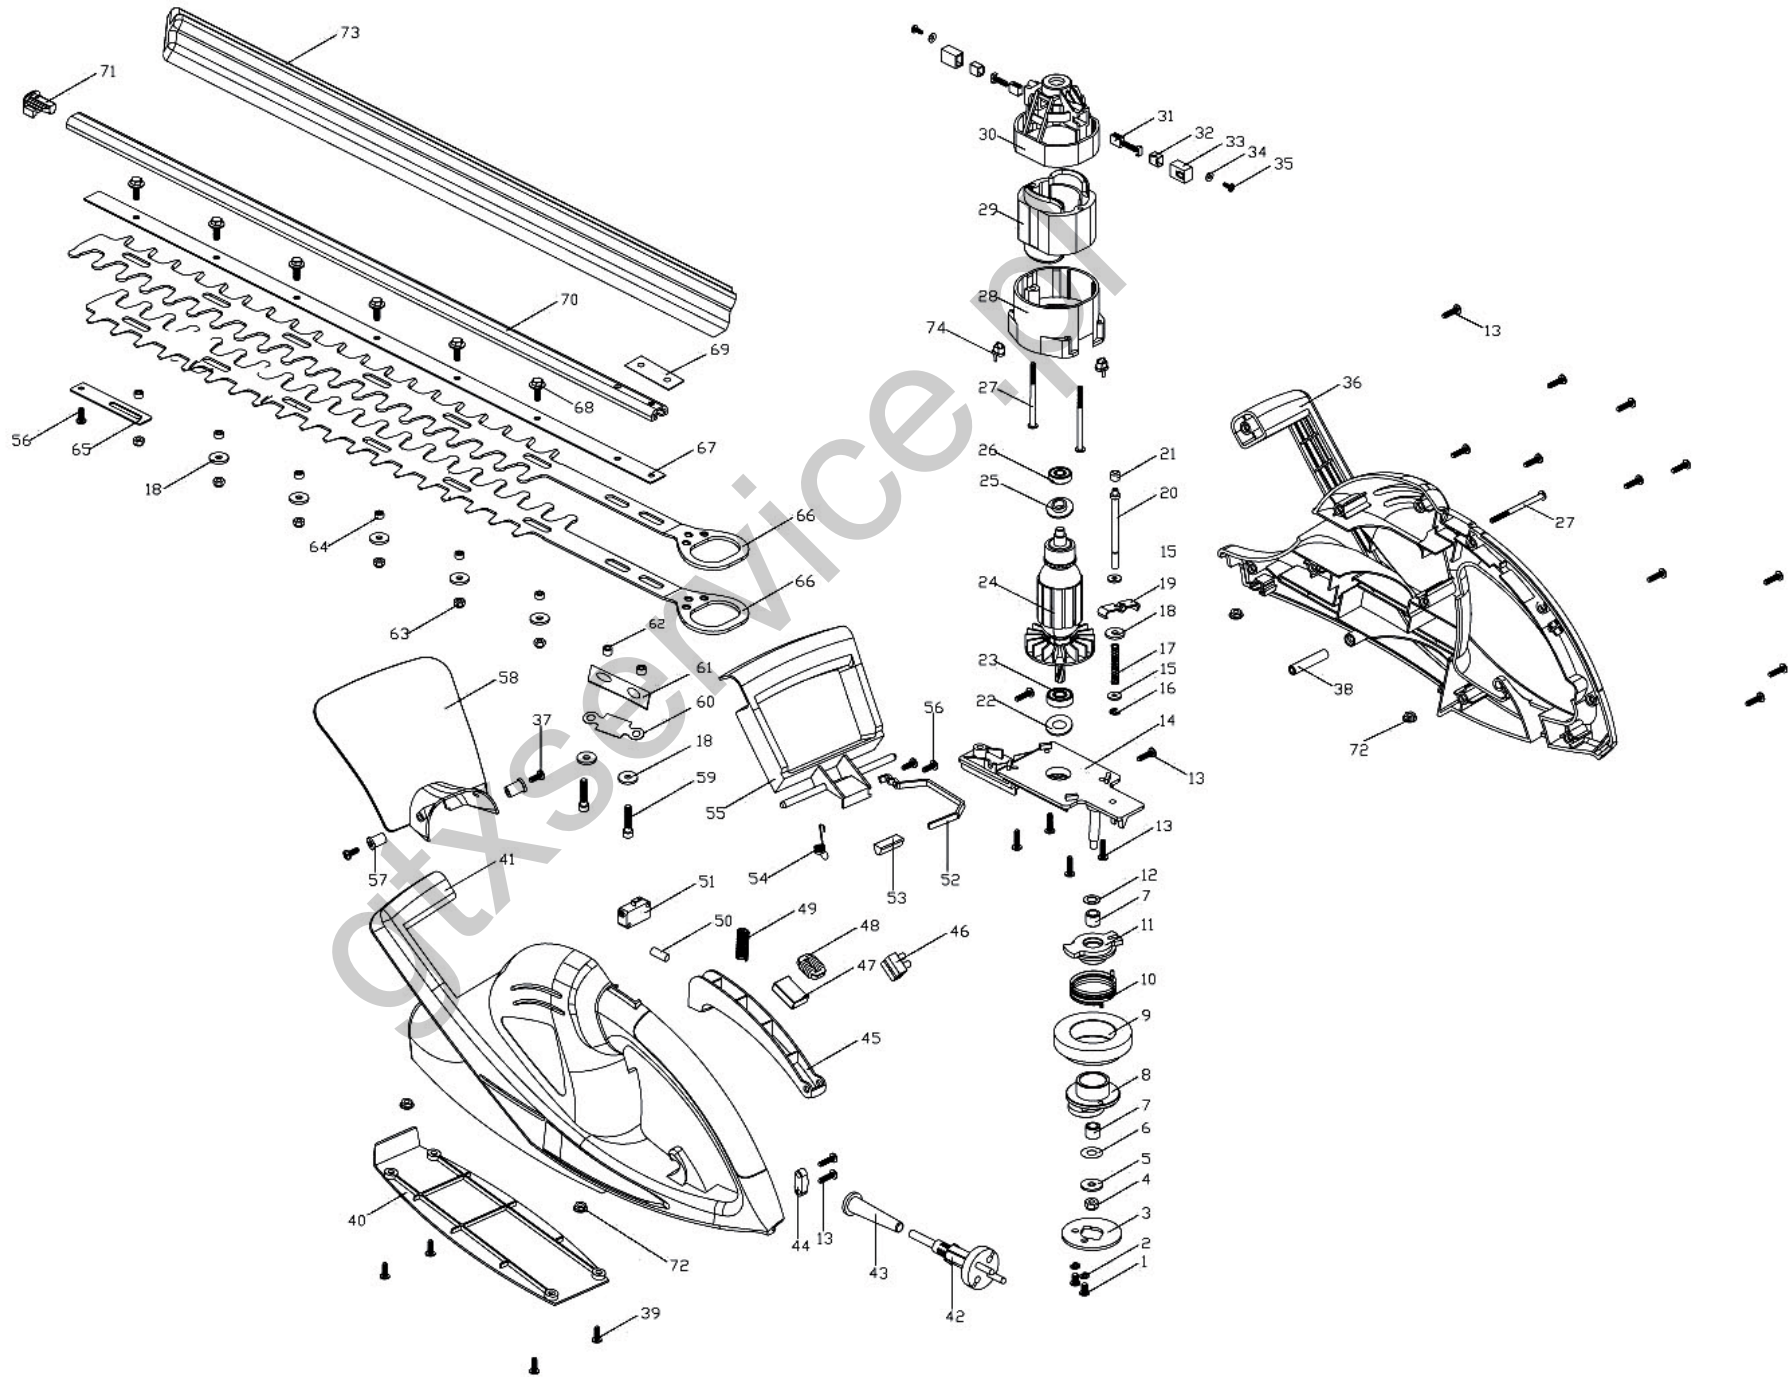

# VERTO

52G566

No	SKU	Net_Price_EUR	Set
1			
2			
3			
4			
5			
6			
7			
8			
9			
10	K/52G566-33	0,75	
11			
12			
13			
14			
15			
16			
17			
18			
19			
20			
21			
22			
23			
24	K/52G566-2	8,57	
25			
26			
27			
28			
29	K/52G566-3	8,57	
30			
31	K/52G566-4	1,20	
32			
33			
34			
35			
36			
37			
38			
39			
40			
41			
42			
43			
44			
45	K/52G566-101	0,75	
46			
47			
48			
49			
50			
51	K/52G566-1	2,63	
52			
53			
54			
55			
56			
57			

58			
59			
60			
61			
62			
63			
64			
65			
66	52G566-30	8,90	
67			
68			
69			
70			
71			
72			
73			
74			