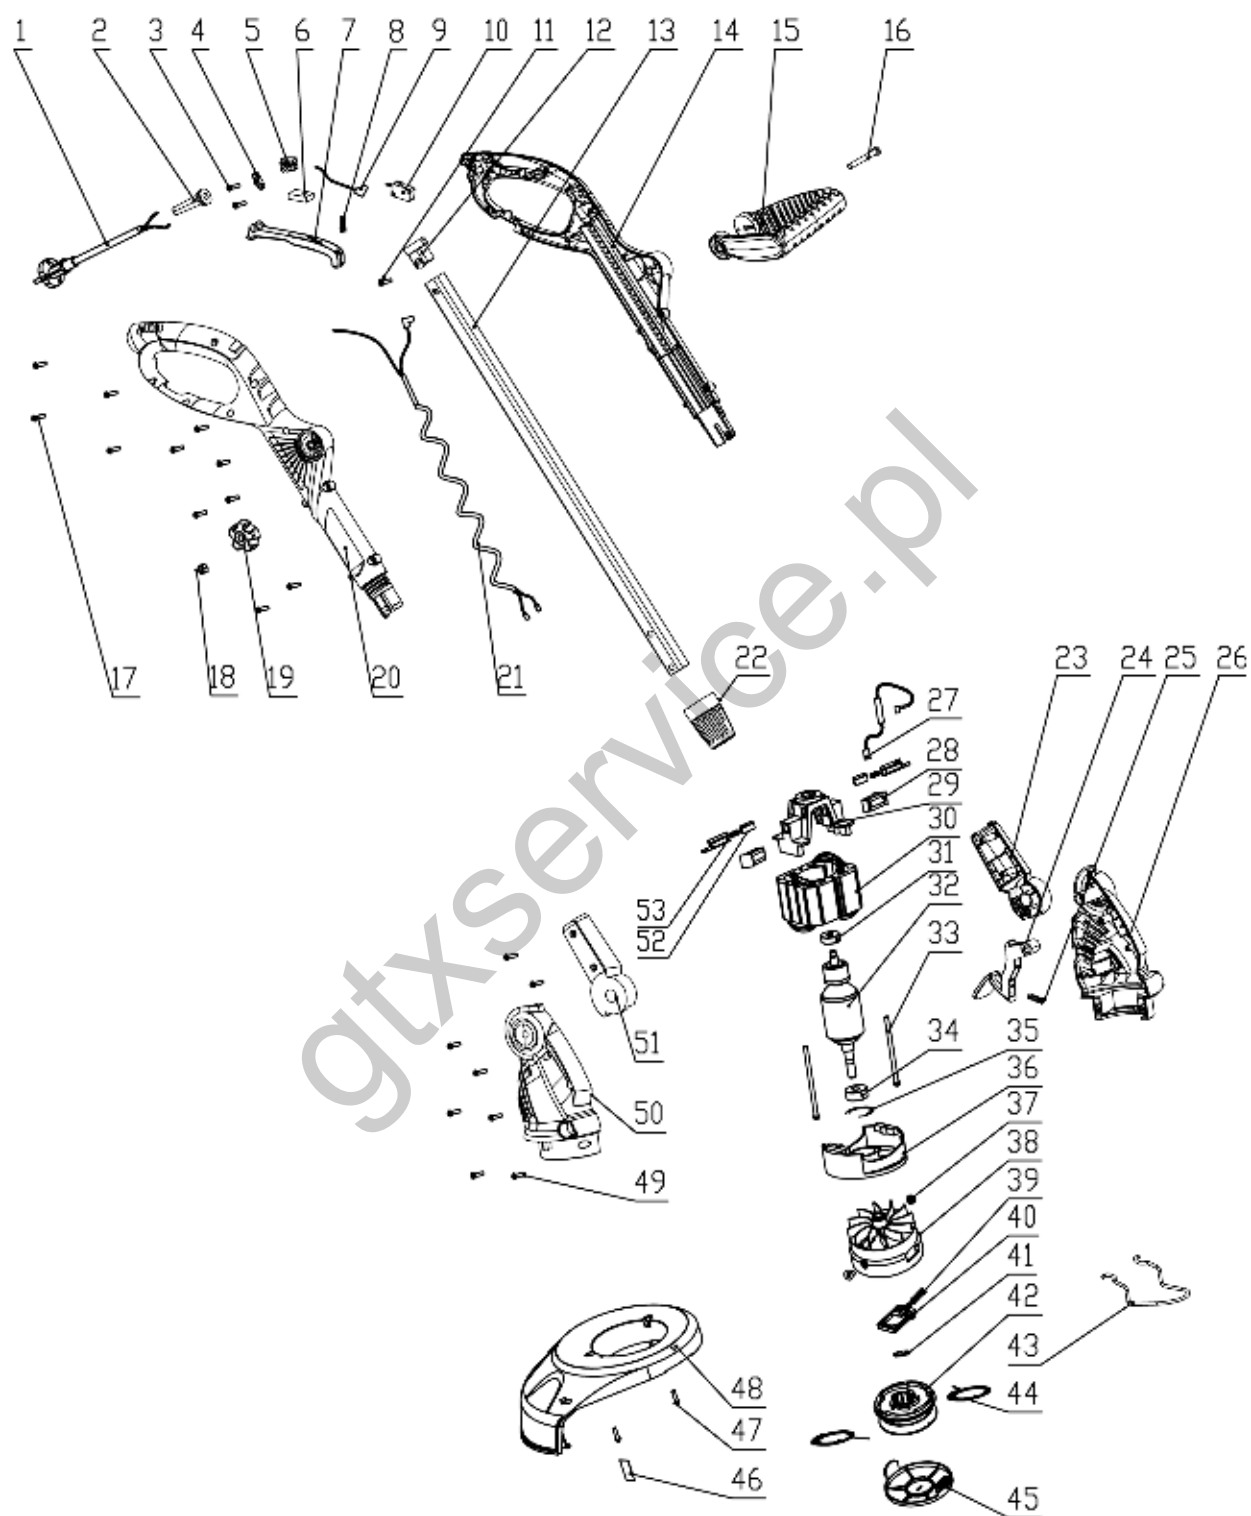

# VERTO

## 52G547

No	SKU	Net_Price_EUR	Set
0	52G547-54	4,85	
1			
2			
3			
4			
5			
6			
7	K/52G547-101	1,80	yes
8	K/52G547-101	1,80	yes
9			
10	K/52G547-1	3,31	
11			
12			
13			
14			
15			
16			
17			
18			
19			
20			
21			
22			
23			
24			
25			
26			
27	K/52G547-18	25,49	yes
28			
29	K/52G547-18	25,49	yes
30	K/52G547-18	25,49	yes
31	K/52G547-18	25,49	yes
32	K/52G547-18	25,49	yes
33	K/52G547-18	25,49	yes
34	K/52G547-18	25,49	yes
35	K/52G547-18	25,49	yes
36	K/52G547-18	25,49	yes
37	K/52G547-211	4,44	yes
38	K/52G547-211	4,44	yes
39	K/52G547-211	4,44	yes
40	K/52G547-211	4,44	yes
41	K/52G547-211	4,44	yes
42			
43			
44			
45	K/52G547-129	3,31	
46	K/52G547-187	4,44	yes
47			
48	K/52G547-187	4,44	yes
49			
50			
51			
52	K/52G547-4	2,63	yes
53	K/52G547-4	2,63	yes
54			