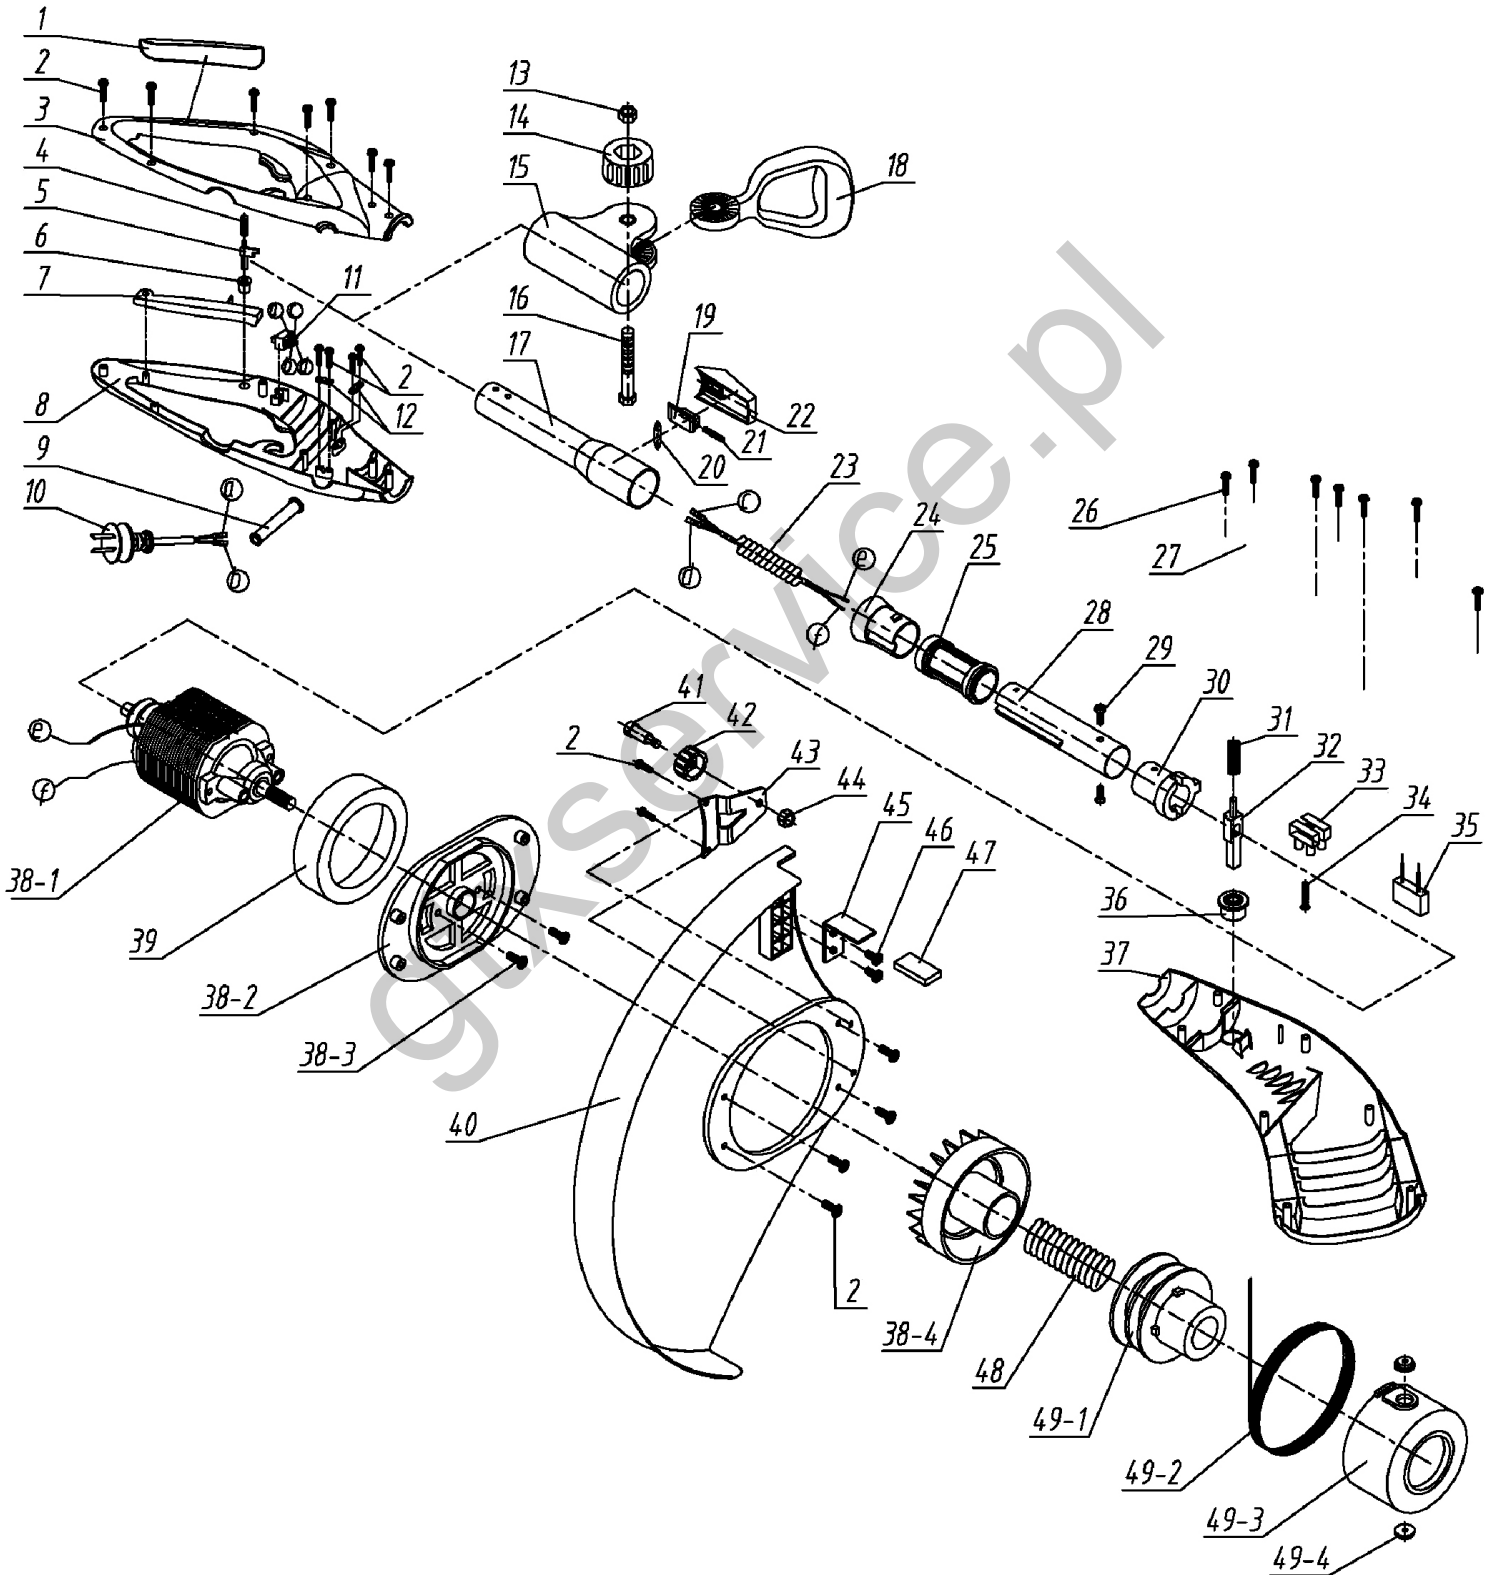

# VERTO

52G545

No	SKU	Net_Price_EUR	Set
1			
2			
3			
4			
5			
6			
7			
8			
9			
10			
11	K/52G545-1	3,31	
12			
13			
14			
15			
16			
17			
18			
19			
20			
21			
22			
23			
24			
25			
26			
27			
28			
29			
30			
31			
32			
33			
34			
35			
36			
37			
38			
38-1	K/52G545-18	10,53	
38-2			
38-3			
38-4	K/52G545-136	0,45	
39			
40			
41			
42			
43			
44			
45			
46			
47			
48	K/52G545-70	0,75	
49			
49-2			
49-3	52G545-49	2,90	yes
49-4	52G545-49	2,90	yes
49-1	52G545-49	2,90	yes

50	K/52G545-4	3,31	
51	K/52G545-2	13,98	
52	K/52G545-3	12,33	