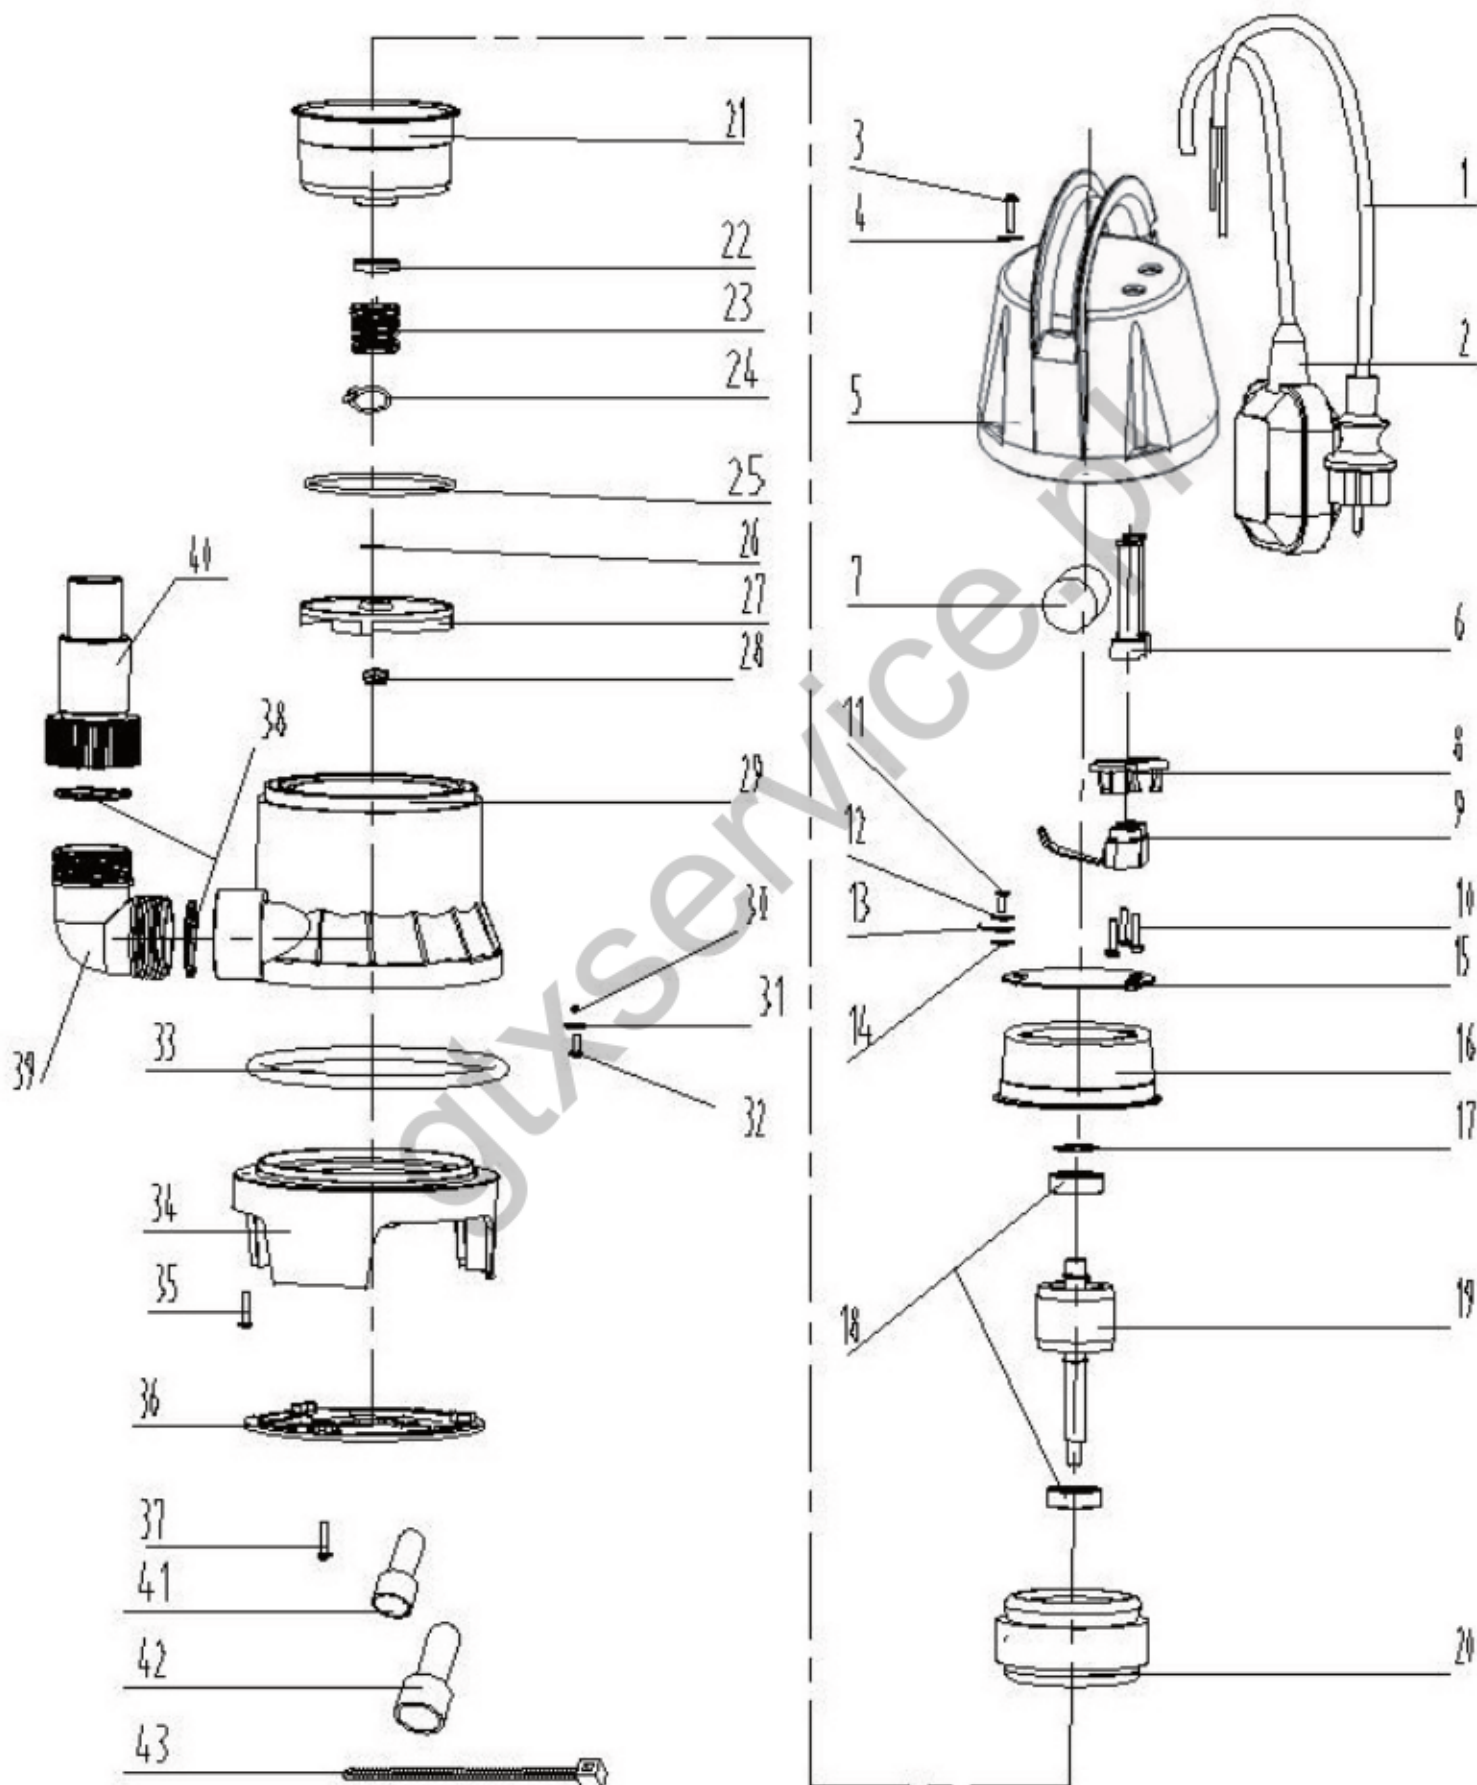

# VERTO

52G441

No	SKU	Net_Price_EUR	Set
1	K/52G441-1	15,64	yes
2	K/52G441-1	15,64	yes
3	K/52G441-1	15,64	yes
4	K/52G441-1	15,64	yes
5	K/52G441-1	15,64	yes
6	K/52G441-1	15,64	yes
7	K/52G441-1	15,64	yes
8	K/52G441-1	15,64	yes
9	K/52G441-1	15,64	yes
10	K/52G441-1	15,64	yes
11	K/52G441-18	14,81	yes
12	K/52G441-18	14,81	yes
13	K/52G441-18	14,81	yes
14	K/52G441-18	14,81	yes
15	K/52G441-18	14,81	yes
16	K/52G441-18	14,81	yes
17	K/52G441-18	14,81	yes
18	K/52G441-18	14,81	yes
19	K/52G441-18	14,81	yes
20	K/52G441-18	14,81	yes
21	K/52G441-18	14,81	yes
22	K/52G441-18	14,81	yes
23	K/52G441-18	14,81	yes
24	K/52G441-18	14,81	yes
25	K/52G441-45	1,20	
26	K/52G441-297	1,80	
27	K/52G441-192	2,63	
28	K/52G441-203	0,75	
29			
30			
31			
32			
33	K/52G441-45A	1,20	
34			
35			
36			
37			
38			
39			
40			
41			
42			
43			