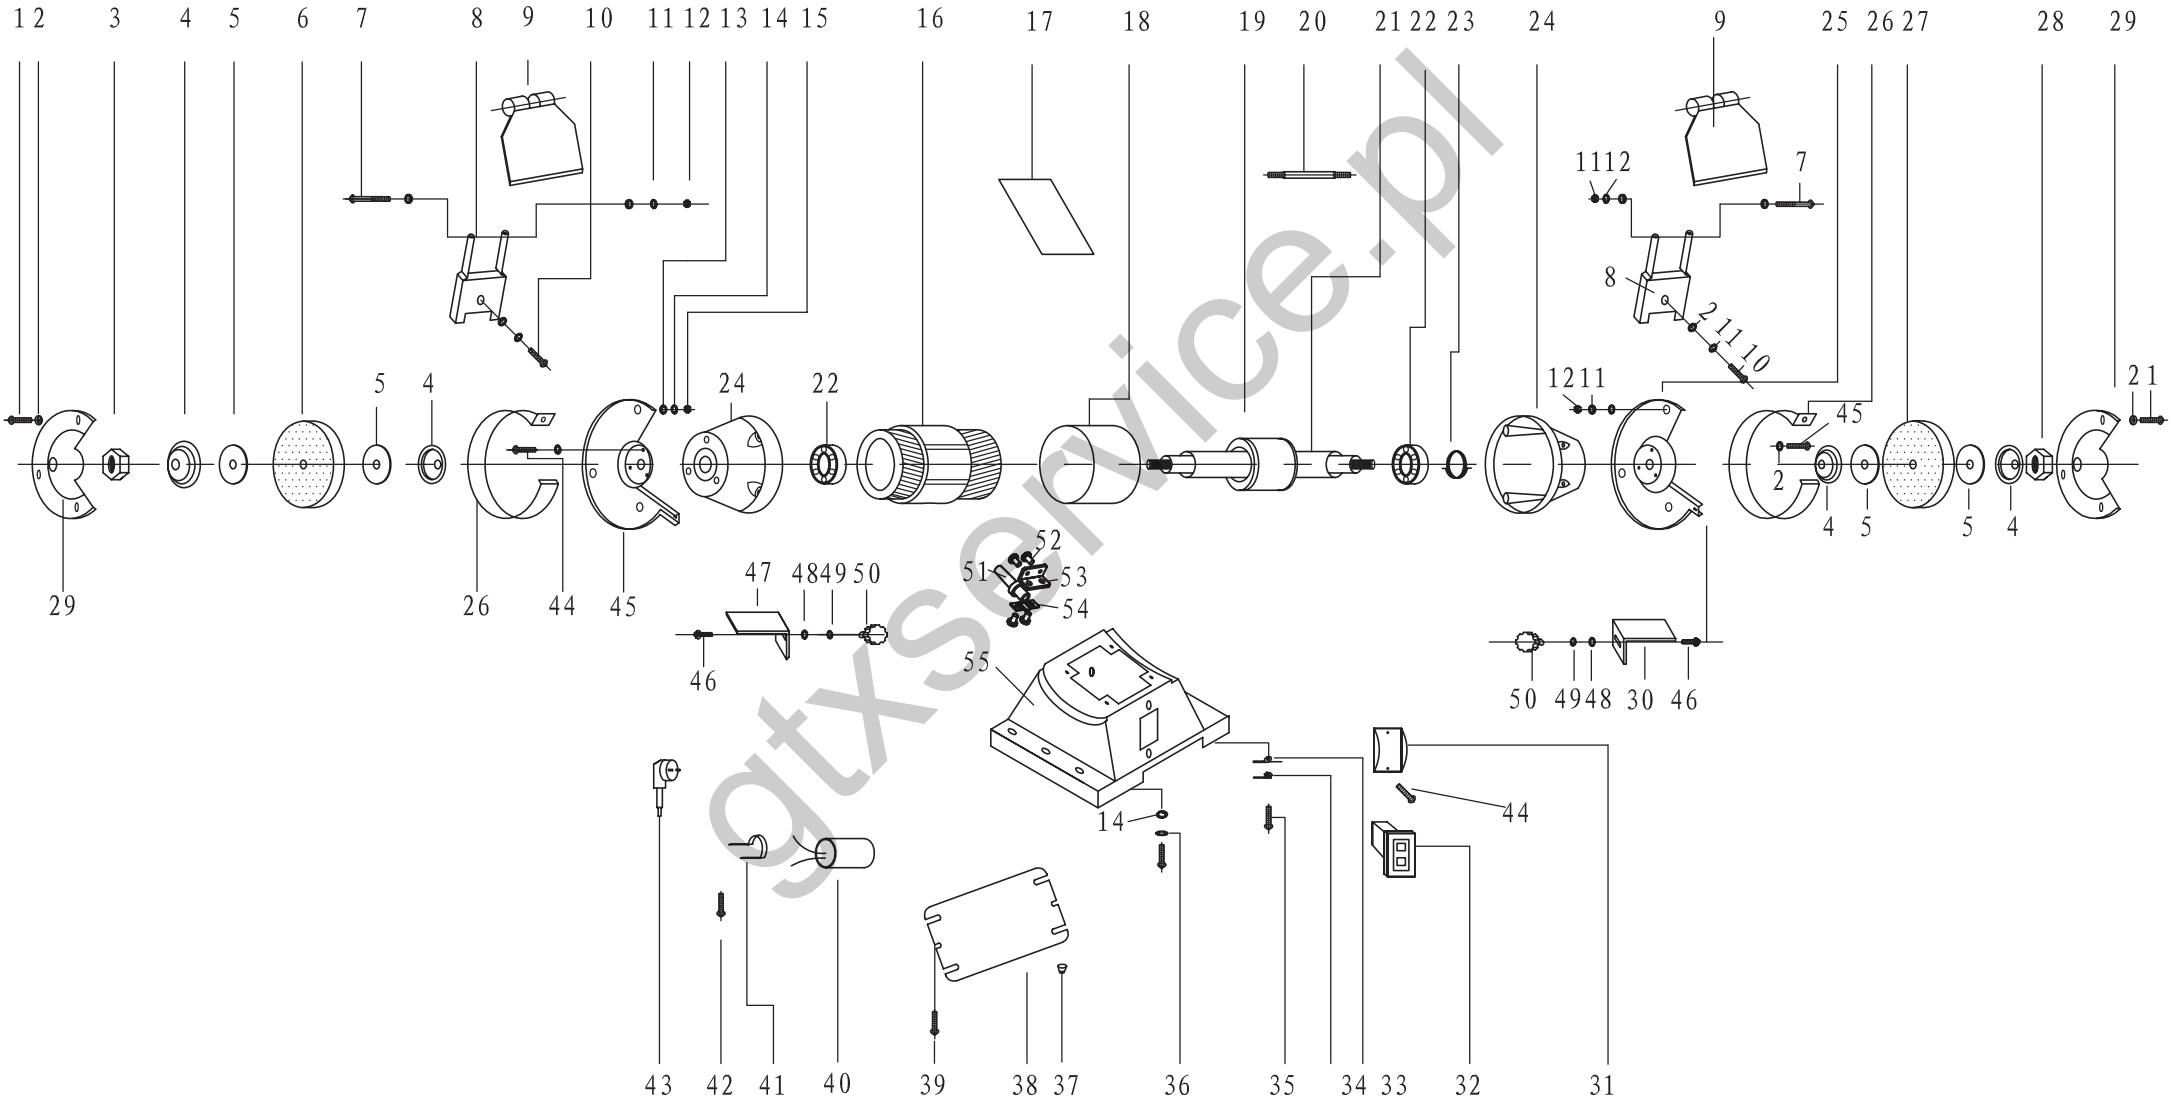

VERTO

51G450

No	SKU	Net_Price_EUR	Set
1			
2			
3			
4			
5			
6			
7			
8			
9	K/51G450-67	1,80	
10			
11			
12			
13			
14			
15			
16	K/51G450-3	10,53	
17			
18			
19			
20			
21			
22			
23			
24			
25			
26			
27			
28			
29			
30			
31			
32	K/51G450-1	4,44	
33			
34			
35			
36			
37			
38			
39			
40			
41			
42			
43			
44			
45			
46			
47			
48			
49			
50			
51			
52			
53			
54			
55	K/51G450-68	4,44	