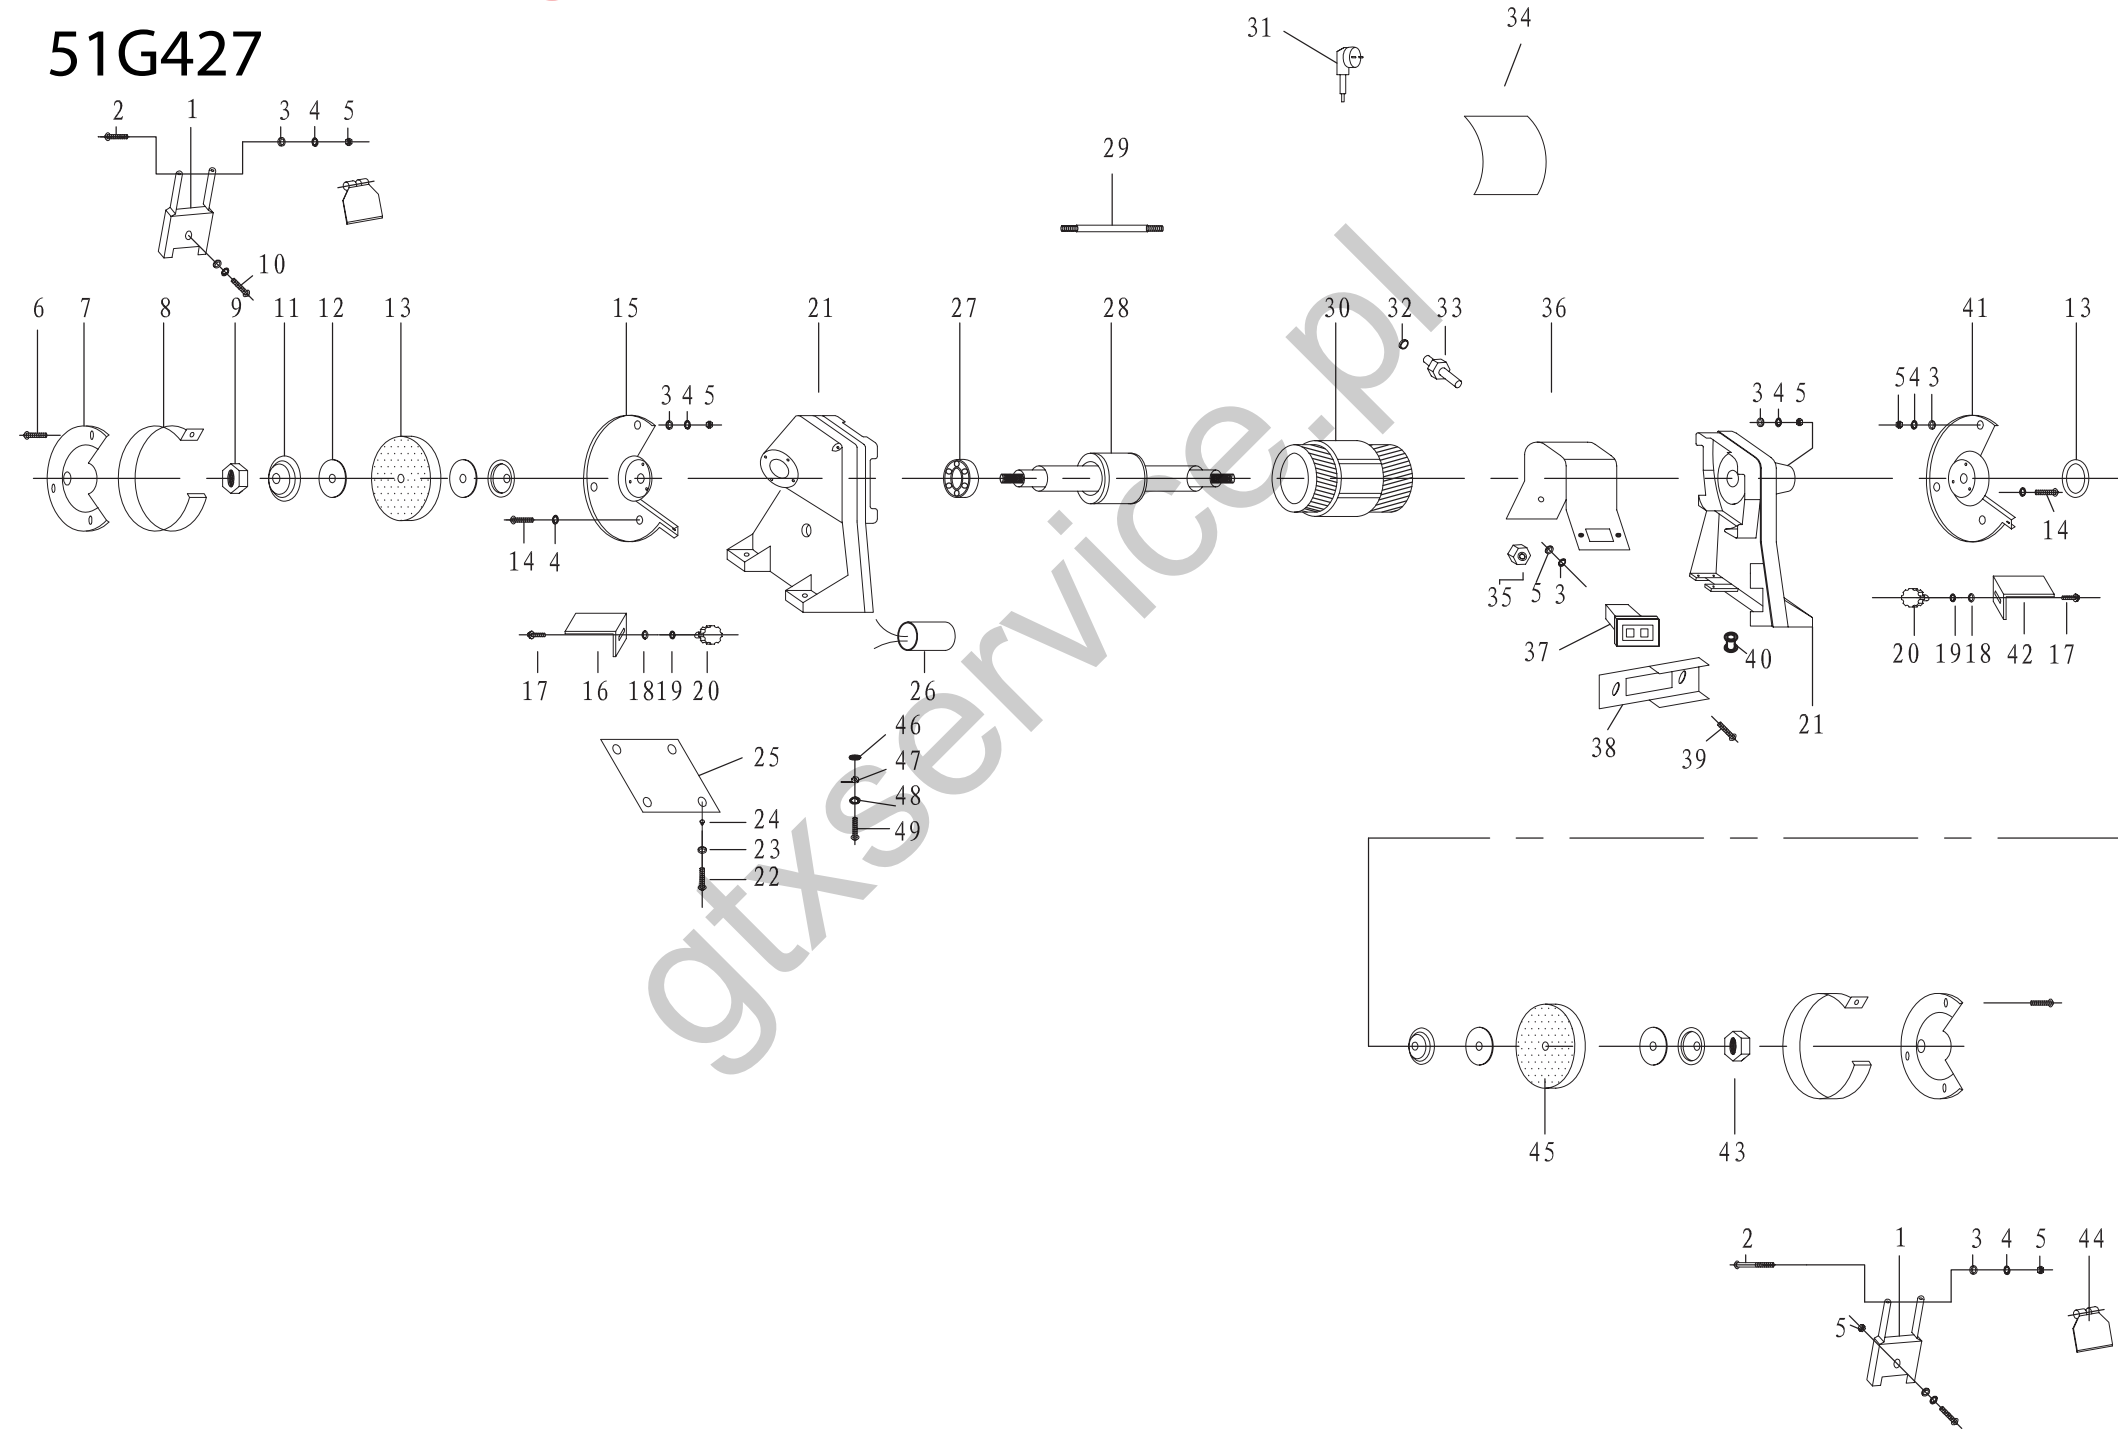

VERTO

51G427

No	SKU	Net_Price_EUR	Set
1			
2			
3			
4			
5			
6			
7			
8			
9			
10			
11			
12			
13			
14			
15			
16			
17			
18			
19			
20			
21			
22			
23			
24			
25			
26			
27			
28			
29			
30	K/51G427-3	13,98	
31			
32			
33			
34			
35			
36			
37	K/51G427-1	3,31	
38			
39			
40			
41			
42			
43			
44	K/51G400-67	1,80	
45			
46			
47			
48			
49			