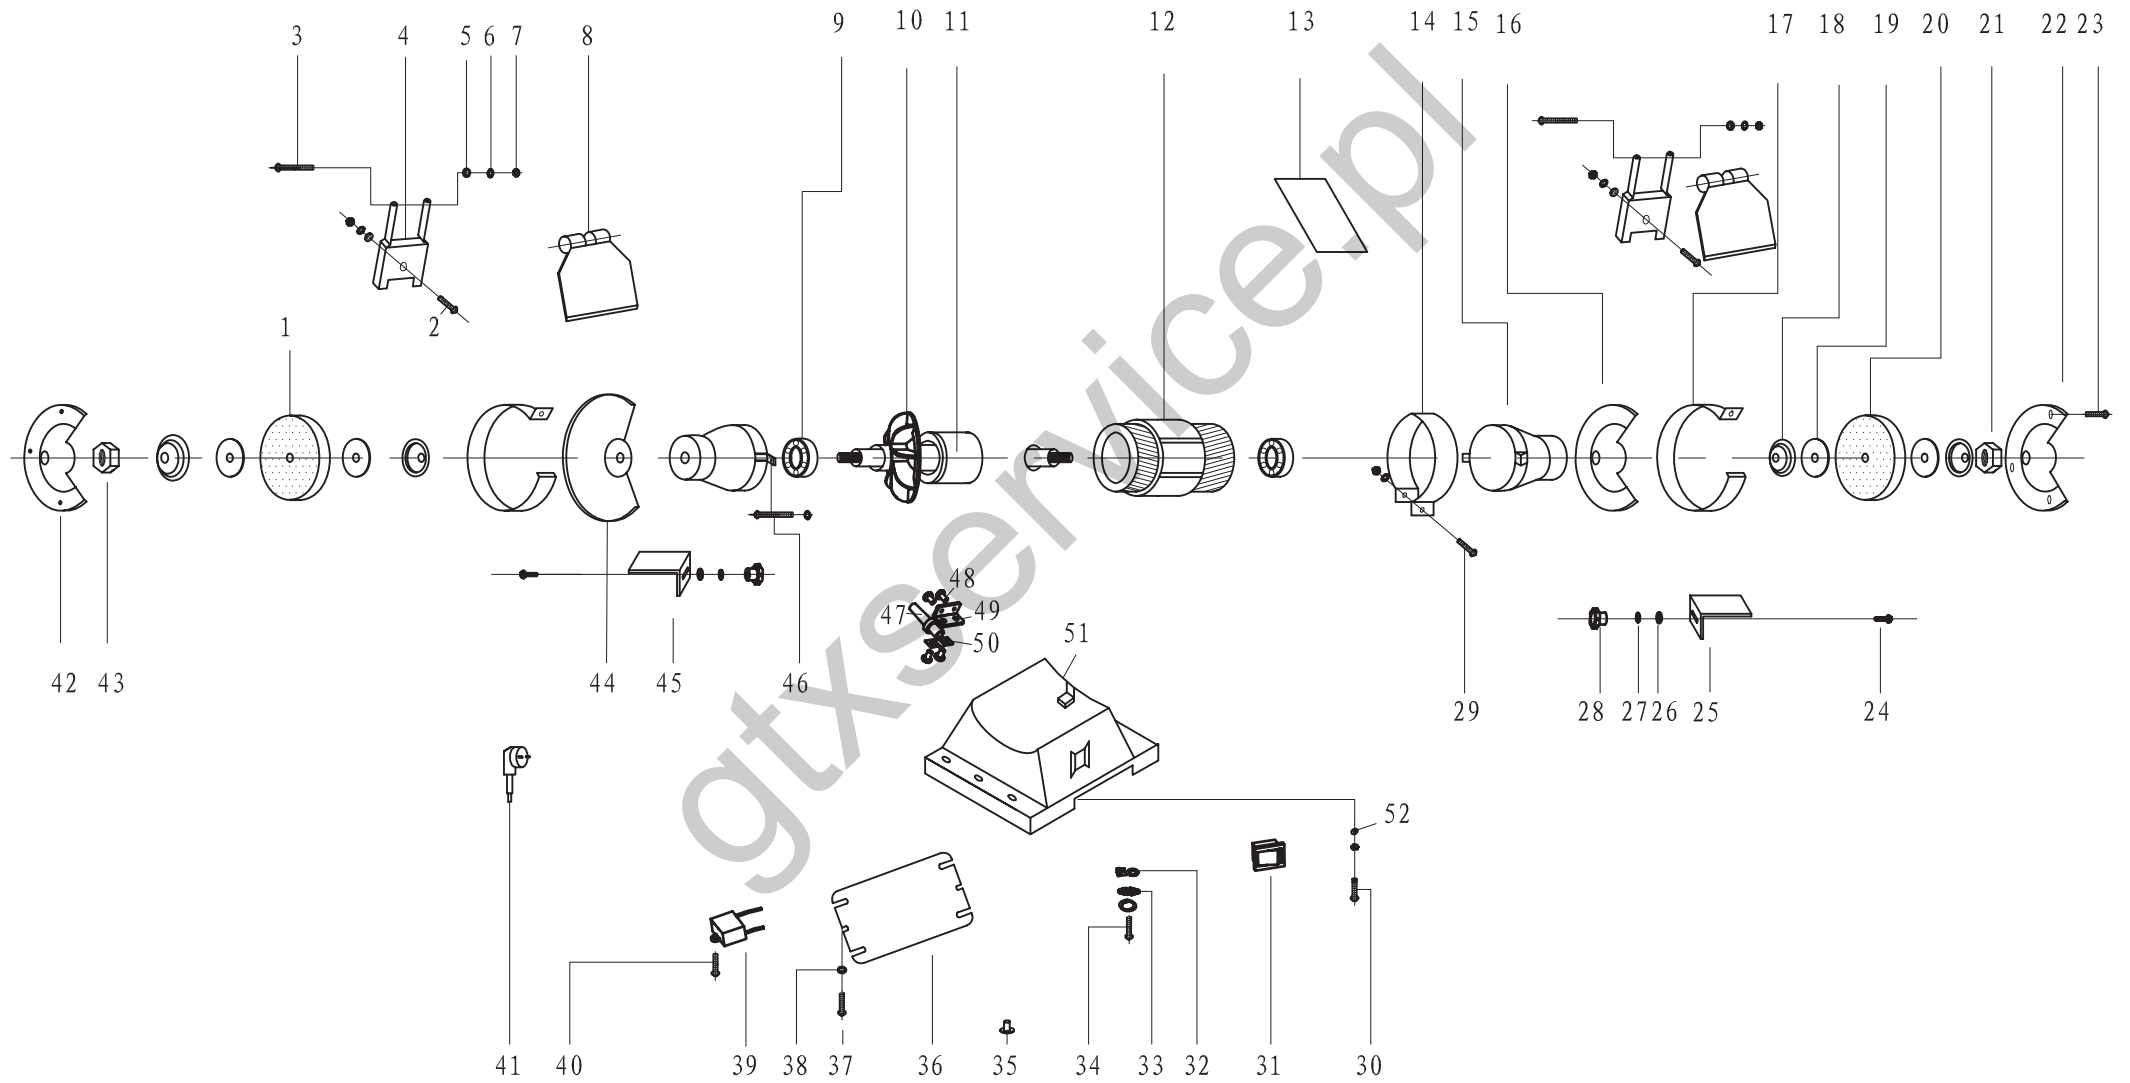

VERTO

51G425

No	SKU	Net_Price_EUR	Set
1			
2			
3			
4			
5			
6			
7			
8	K/51G425-67	1,80	
9			
10			
11			
12	K/51G425-3	10,53	
13			
14			
15			
16			
17			
18			
19			
20			
21			
22			
23			
24			
25			
26			
27			
28			
29			
30			
31	K/51G425-1	4,44	
32			
33			
34			
35			
36			
37			
38			
39	K/51G425-76	2,63	
40			
41			
42			
43			
44			
45			
46			
47			
48			
49			
50			
51	K/51G425-68	4,44	
52			