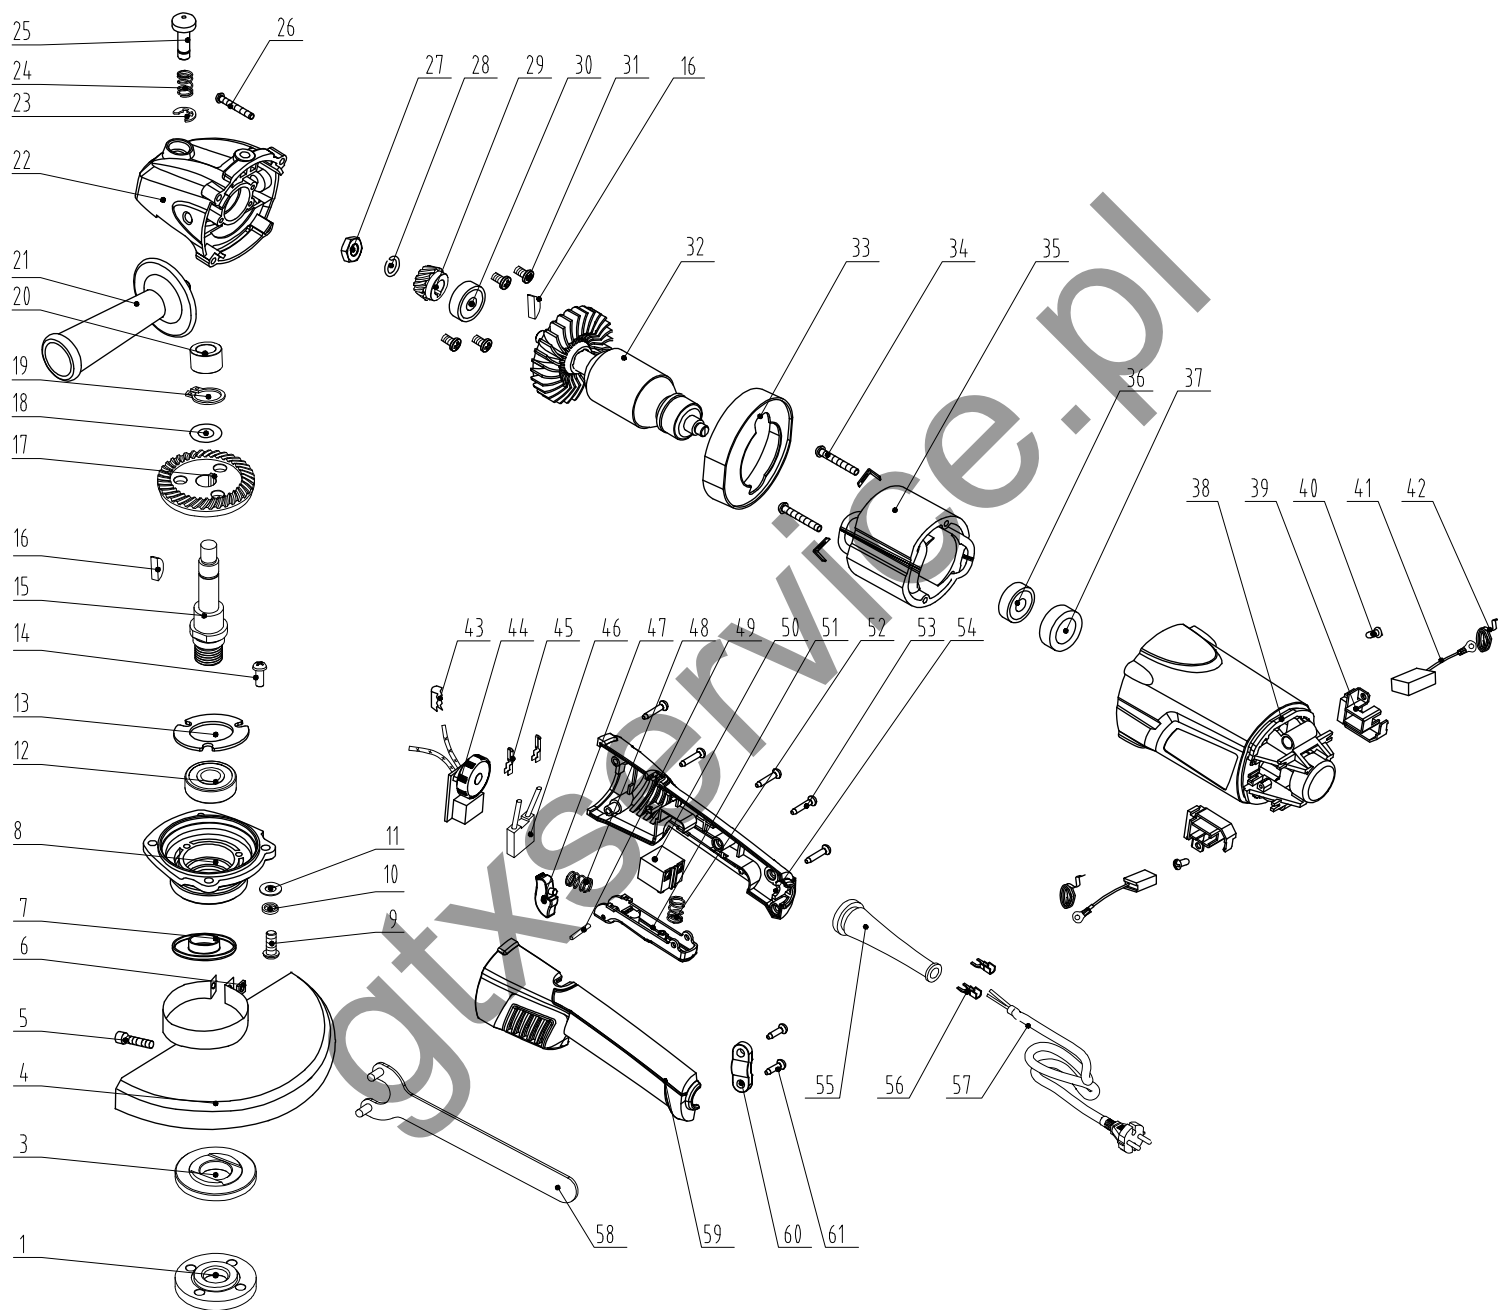

VERTO

51G098

No	SKU	Net_Price_EUR	Set
1	K/59G062-133	3,31	yes
3	K/59G062-133	3,31	yes
4			
5			
6			
7	K/51G098-60	0,45	
8	K/51G098-19	1,80	
9			
10			
11			
12	K/LO6001	1,74	
13			
14			
15	K/51G098-6	2,63	
16	K/51G098-183	0,45	
17	K/51G098-7	2,63	
18			
19			
20	K/LOHK081210	1,80	
21			
22	K/51G098-20	2,63	
23	K/51G098-66	1,20	yes
24	K/51G098-66	1,20	yes
25	K/51G098-66	1,20	yes
26			
27			
28			
29	K/51G098-8	1,80	
30	K/LO6000	1,59	
31			
32	K/51G098-2	9,85	
33			
34			
35	K/51G098-3	8,57	
36	K/LO608	1,35	
37	K/51G098-114	0,75	
38	K/51G098-119	3,31	
39	K/51G098-5	1,20	
40			
41	K/51G098-4	1,80	
42	K/51G098-70	0,45	
43			
44	K/51G098-25	4,44	
45			
46			
47	K/51G098-101	1,80	yes
48	K/51G098-101	1,80	yes
49	K/51G098-101	1,80	yes
50	K/51G098-1	2,63	
51	K/51G098-101	1,80	yes
52	K/51G098-101	1,80	yes
53			
54	K/51G098-180	3,31	yes
55			
56			
57	K/PZ22075	4,44	
58			

59	K/51G098-180	3,31	yes
60			
61			