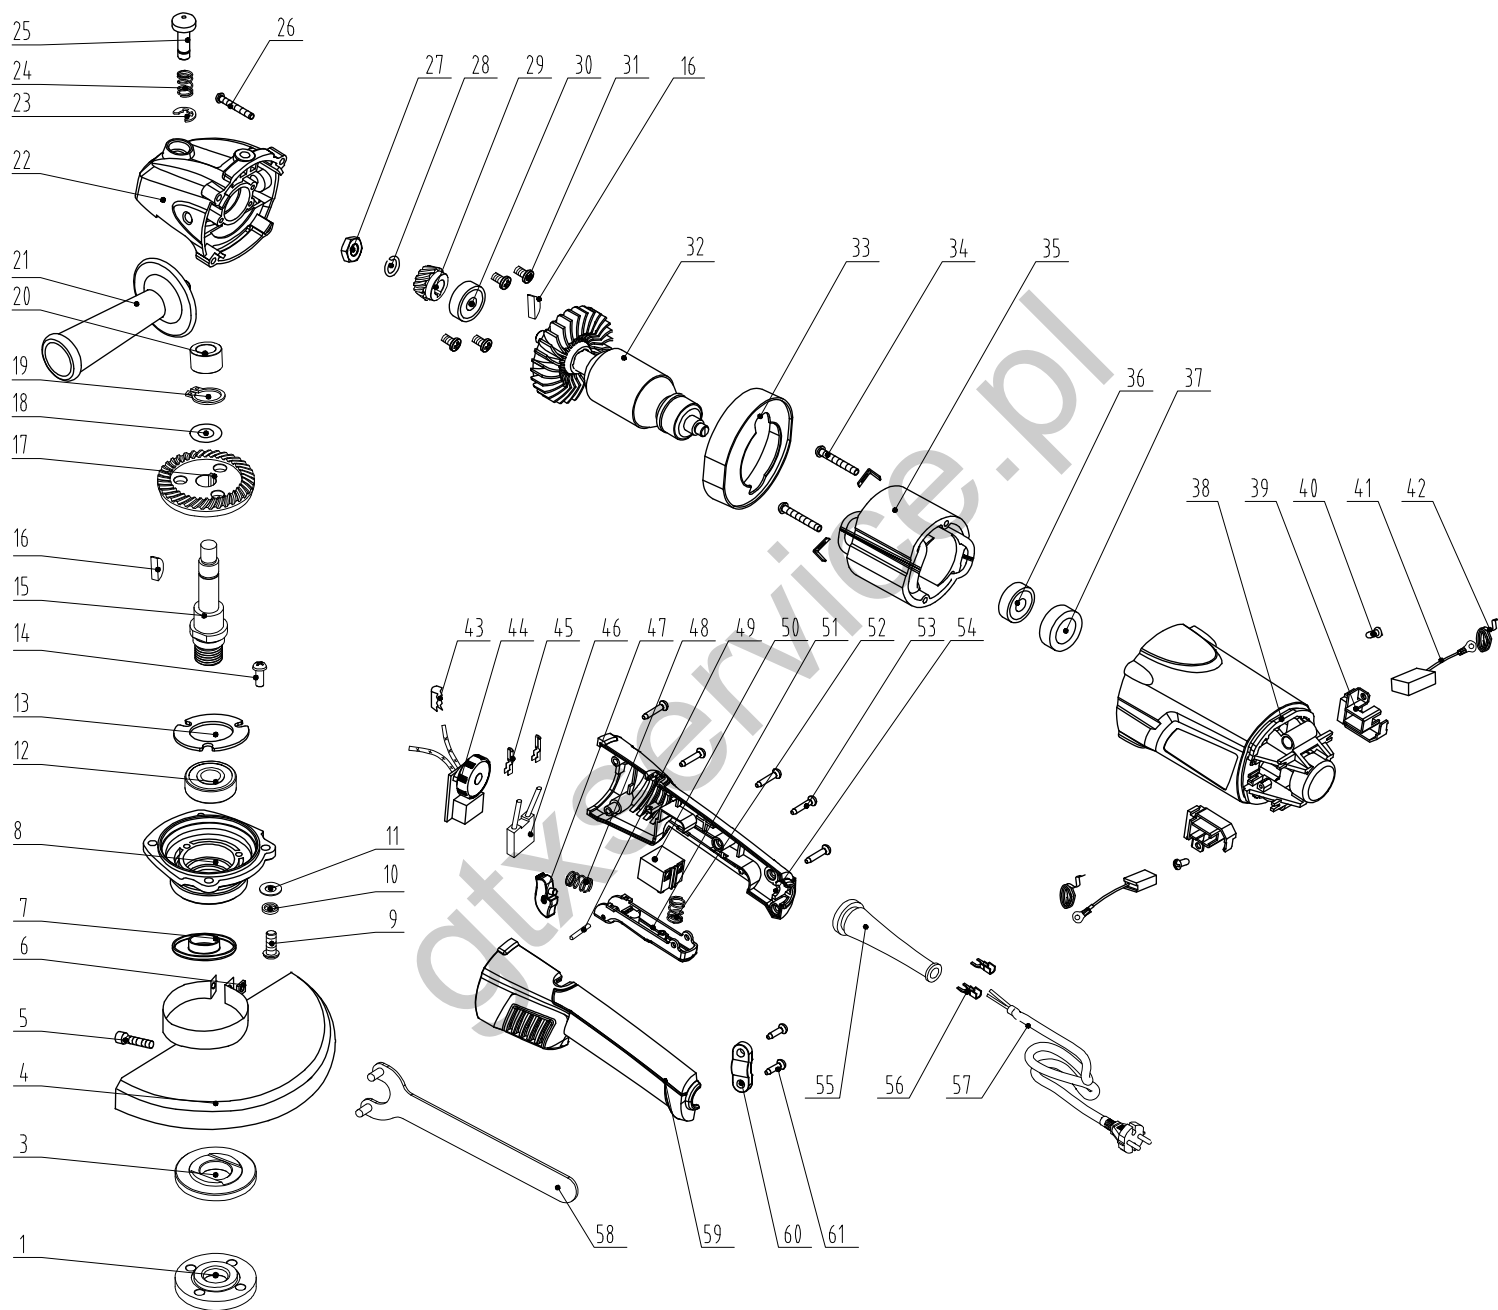

VERTO

51G096

No	SKU	Net_Price_EUR	Set
1	K/59G062-133	3,31	yes
3	K/59G062-133	3,31	yes
4			
5			
6			
7	K/51G098-60	0,45	
8	K/51G098-19	1,80	
9			
10			
11			
12	K/LO6001	1,74	
13			
14			
15	K/51G098-6	2,63	
16	K/51G098-183	0,45	
17	K/51G098-7	2,63	
18			
19			
20	K/LOHK081210	1,80	
21			
22	K/51G098-20	2,63	
23	K/51G098-66	1,20	yes
24	K/51G098-66	1,20	yes
25	K/51G098-66	1,20	yes
26			
27			
28			
29	K/51G098-8	1,80	
30	K/LO6000	1,59	
31			
32	K/51G098-2	9,85	
33			
34			
35	K/51G098-3	8,57	
36	K/LO608	1,35	
37	K/51G098-114	0,75	
38	K/51G098-119	3,31	
39	K/51G098-5	1,20	
40			
41	K/51G098-4	1,80	
42	K/51G098-70	0,45	
43			
44	K/51G098-25	4,44	
45			
46			
47	K/51G098-101	1,80	yes
48	K/51G098-101	1,80	yes
49	K/51G098-101	1,80	yes
50	K/51G098-1	2,63	
51	K/51G098-101	1,80	yes
52	K/51G098-101	1,80	yes
53			
54	K/51G098-180	3,31	yes
55			
56			
57			
58			

59	K/51G098-180	3,31	yes
60			
61			