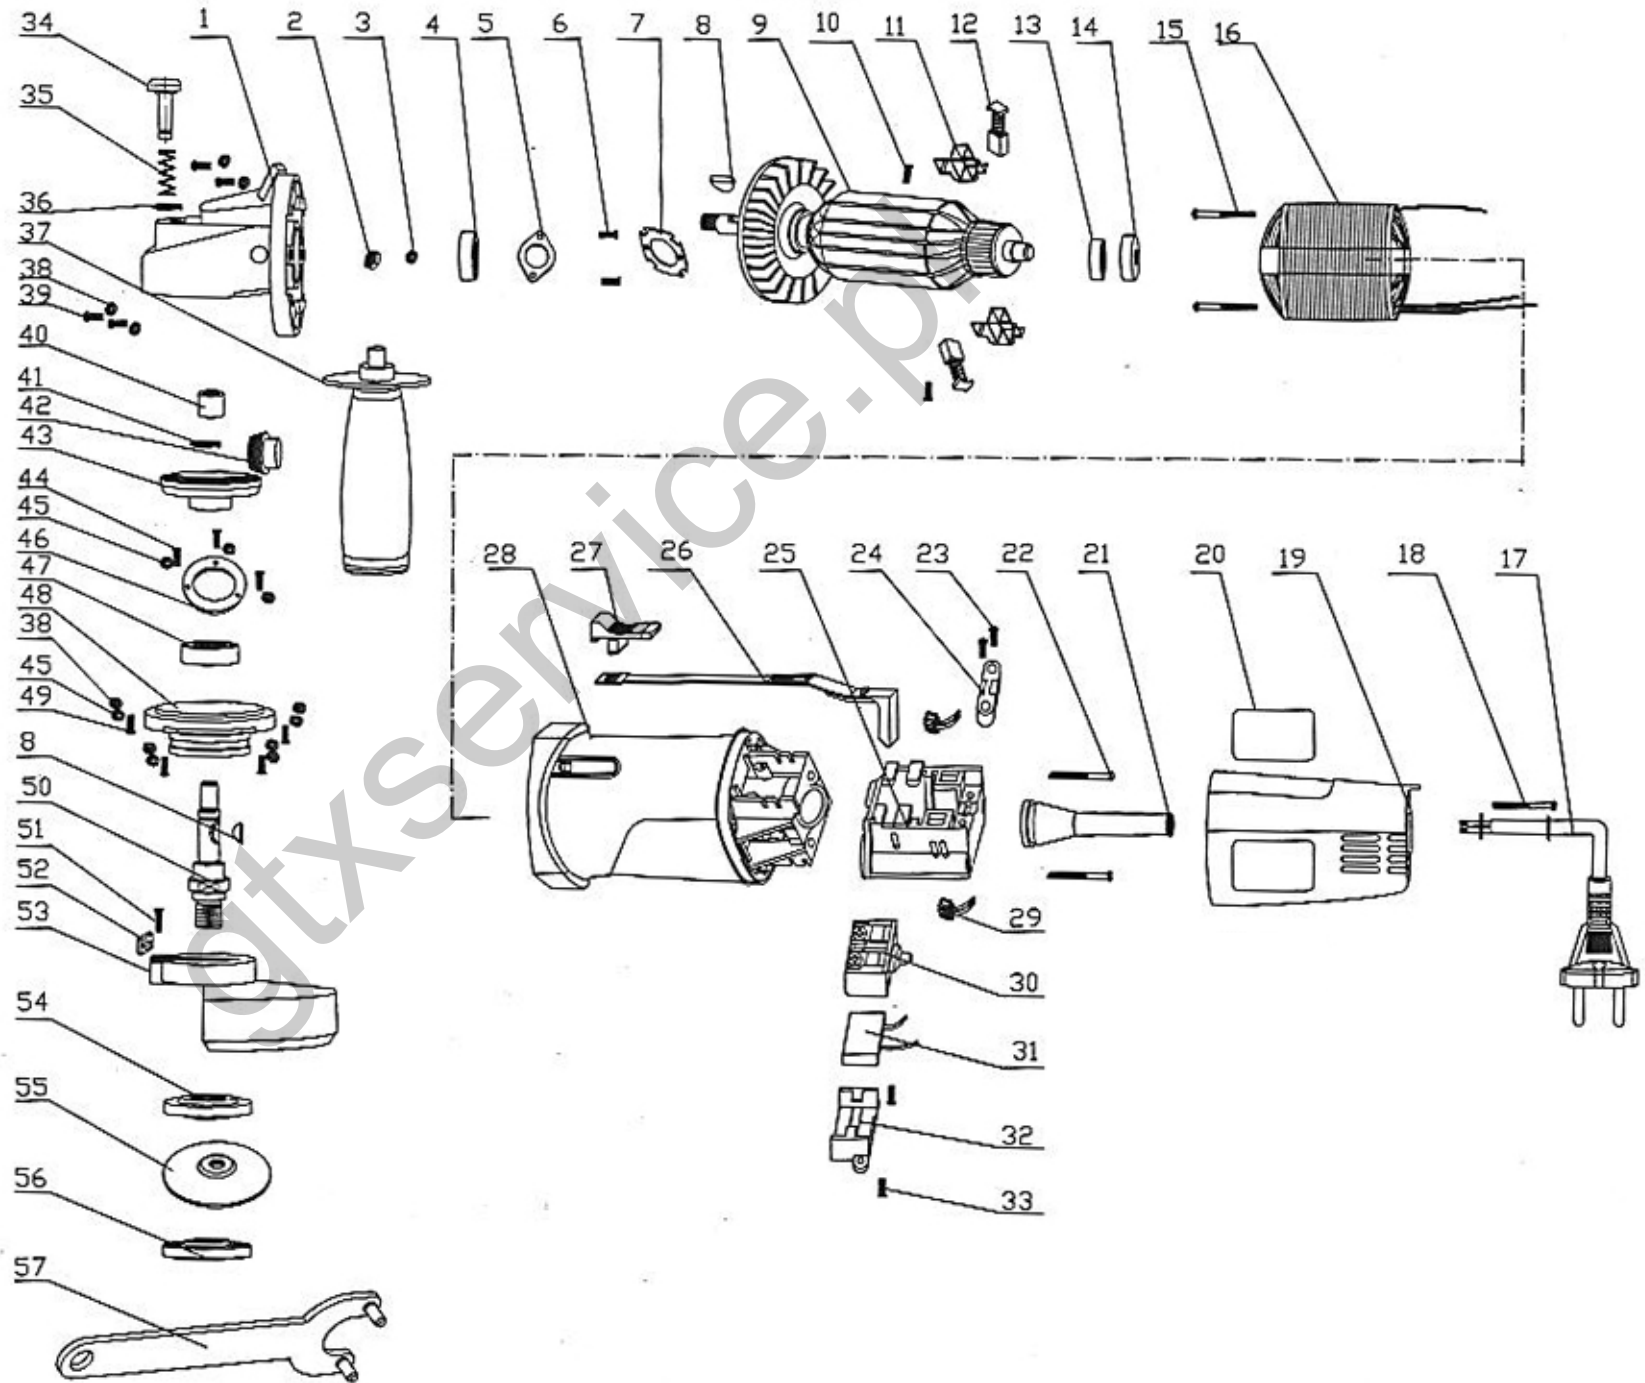

VERTO

51G083

No	SKU	Net_Price_EUR	Set
1	K/51G083-20	3,31	
2			
3			
4			
5			
6			
7			
8			
9	K/51G083-2	4,44	
10			
11	K/51G083-5	0,75	
12	k/51g083-4	0,75	
13			
14			
15			
16	K/51G083-3	4,44	
17			
18			
19			
20			
21			
22			
23			
24			
25			
26	K/51G083-102	0,45	
27	K/51G083-101	0,45	
28			
29			
30	K/51G051-1	2,63	
31			
32			
33			
34	K/51G083-66	1,20	yes
35	K/51G083-66	1,20	yes
36	K/51G083-66	1,20	yes
37			
38			
39			
40			
41			
42	K/51G083-8	1,80	
43	K/51G083-7	2,63	
44			
45			
46			
47			
48	K/51G083-19	2,63	
49			
50	K/51G083-6	1,80	
51			
52			
53			
54			
55			
56			
57			