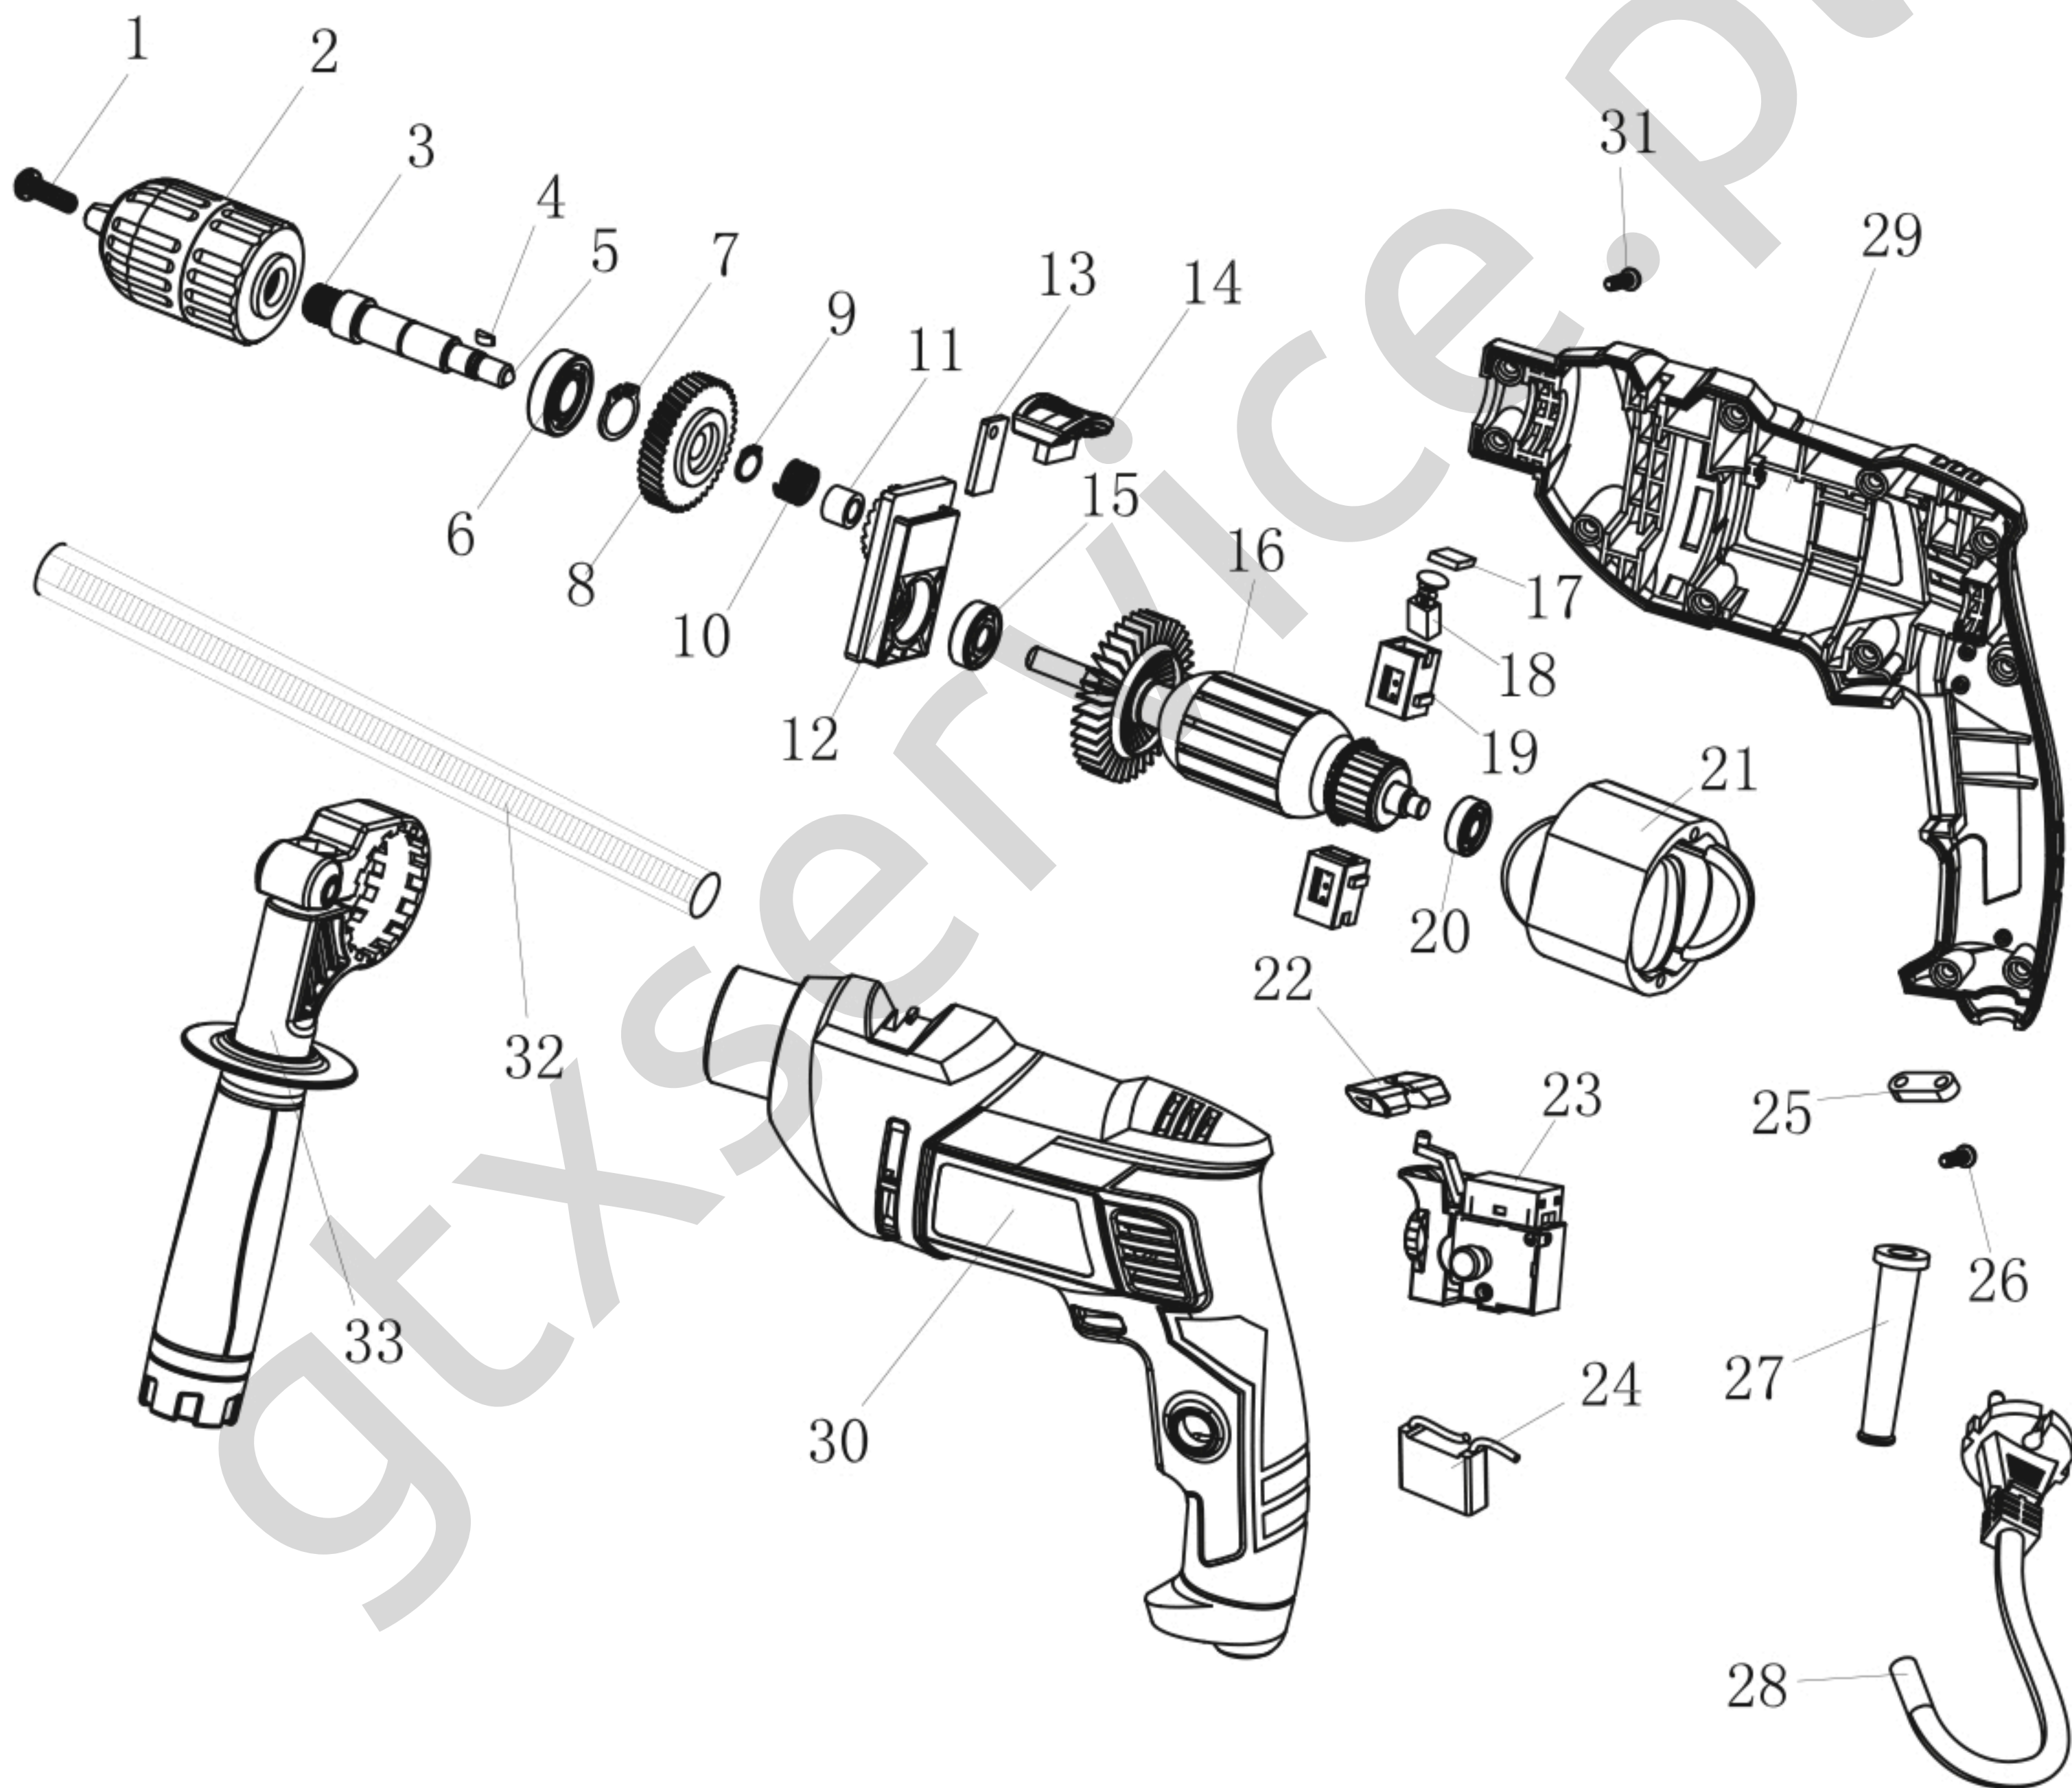

VERTO

50G529

No	SKU	Net_Price_EUR	Set
1	K/SR5L20	0,45	
2	K/58G708-16	4,44	
3	K78458	4,10	yes
4	K/59G093-183	0,75	
5	K78458	4,10	yes
6	K/LO6001	1,74	
7			
8	K78459	4,10	
9			
10			
11	K78460	4,10	yes
12	K78460	4,10	yes
13	K78461	3,30	yes
14	K78461	3,30	yes
15	k/LO608	1,35	
16	K78462	8,40	
17	K78463	2,20	yes
18	K78464	2,20	
19	K78463	2,20	yes
20	K/LO607	1,32	
21	K78465	5,50	
22			
23	K78466	4,10	
24			
25			
26			
27			
28	K/PZ22075	4,44	
29			
30			
31			
32			
33			