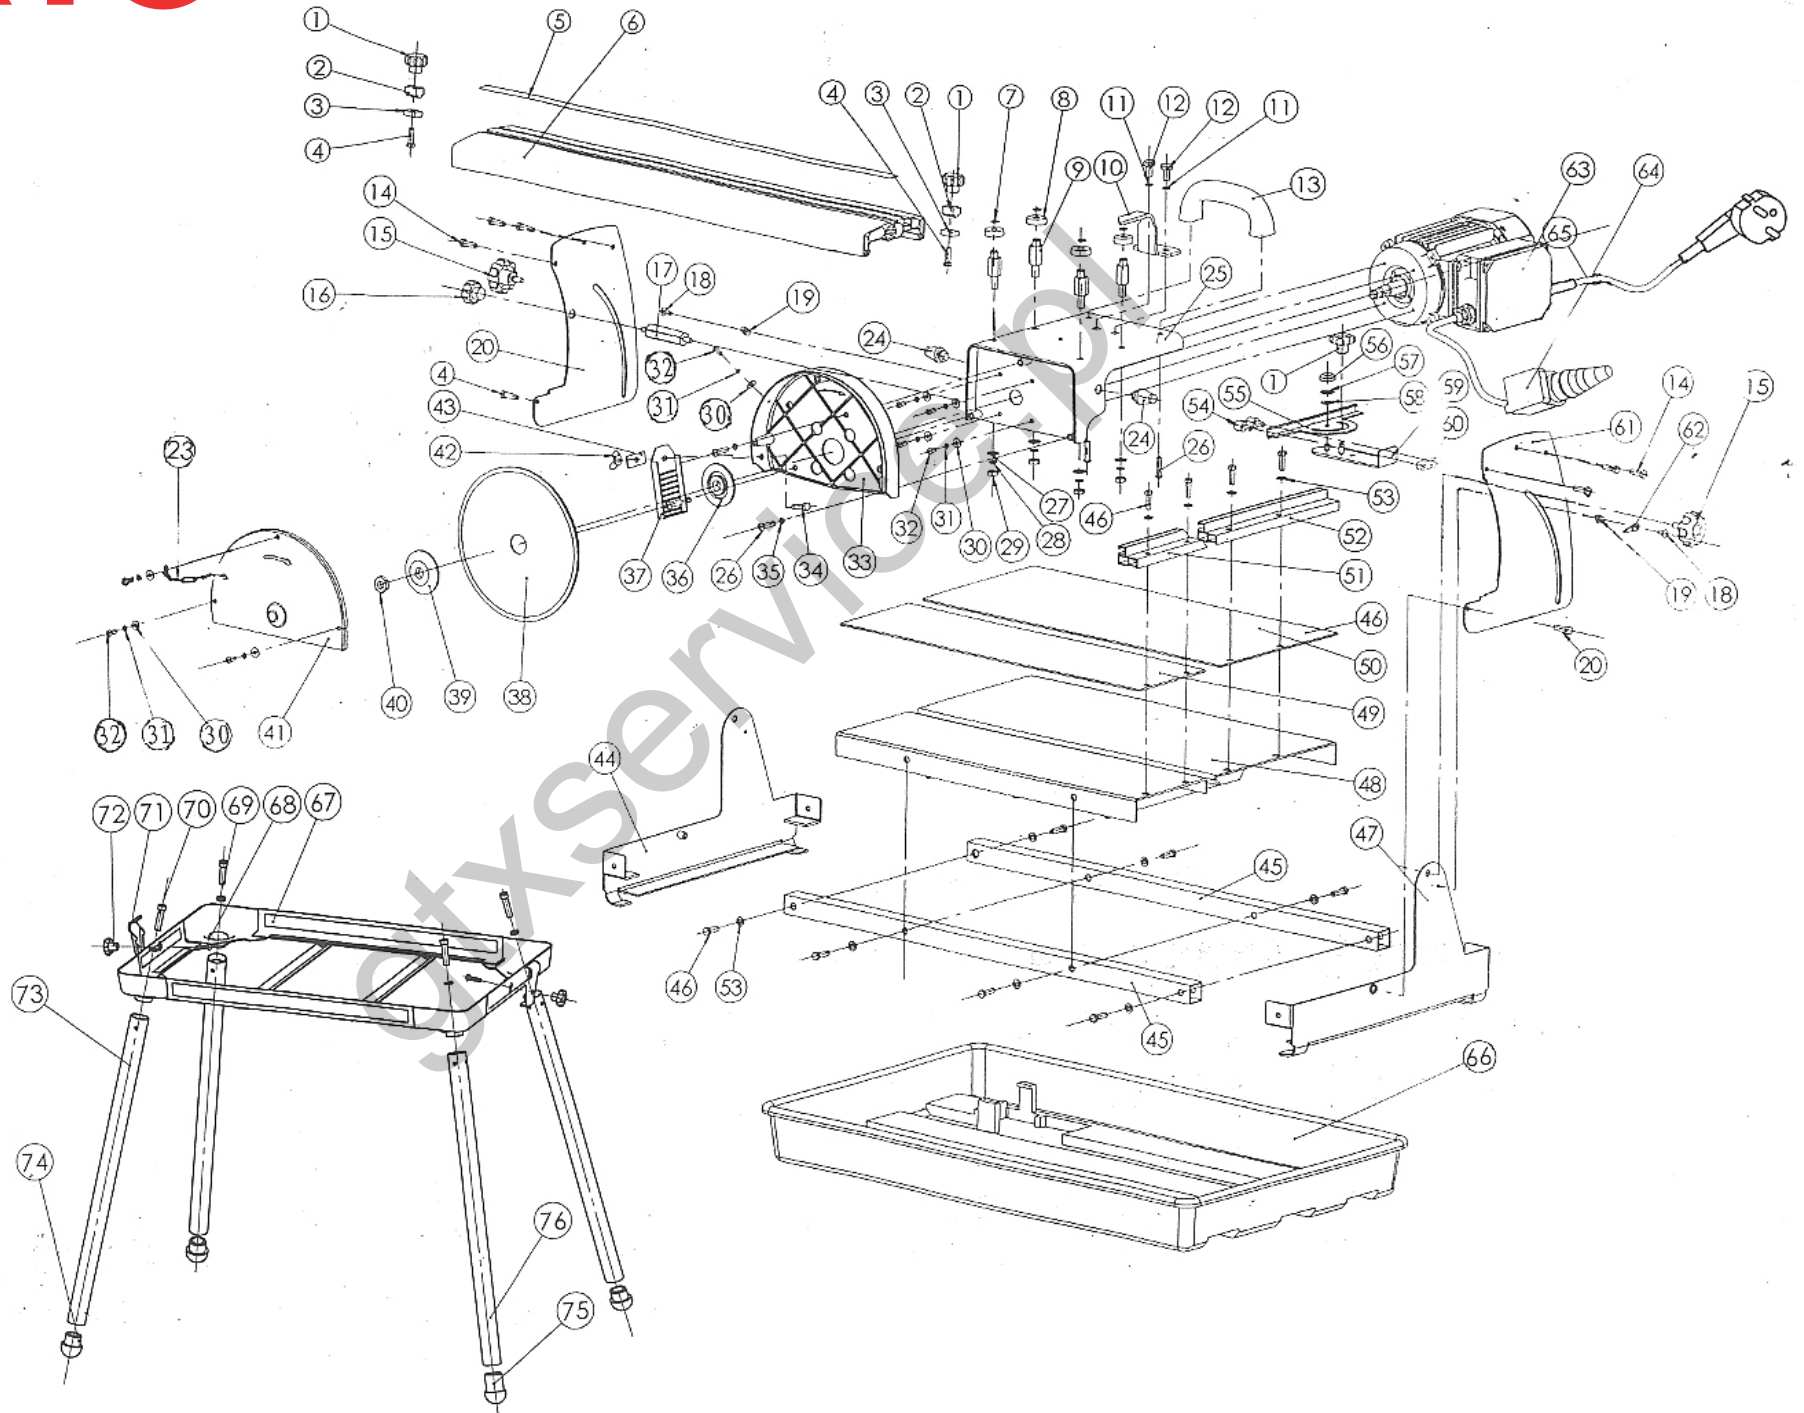

VERTO

52G286

No	SKU	Net_Price_EUR	Net_Price_USD
0	K/52G286-1	4,44	5,90
1			
2			
3			
4			
5	K/52G286-73	15,25	16,98
6	K/52G286-73	15,25	16,98
7			
8			
9			
10			
11			
12			
13			
14			
15			
16			
17			
18			
19			
20			
21			
22			
23			
24			
25			
26			
27			
28			
29			
30			
31			
32			
33			
34			
35			
36			
37			
38			
39			
40			
41			

42			
43			
44			
45			
46			
47			
48			
49			
50			
51			
52			
53			
54			
55			
56			
57			
58			
59			
60			
61			
62			
63	K/52G286-18	77,19	85,95
64	K/52G286-69	21,92	24,41
65			
66			
67			
68			
69			
70			
71			
72			
73			
74			
75			
76			