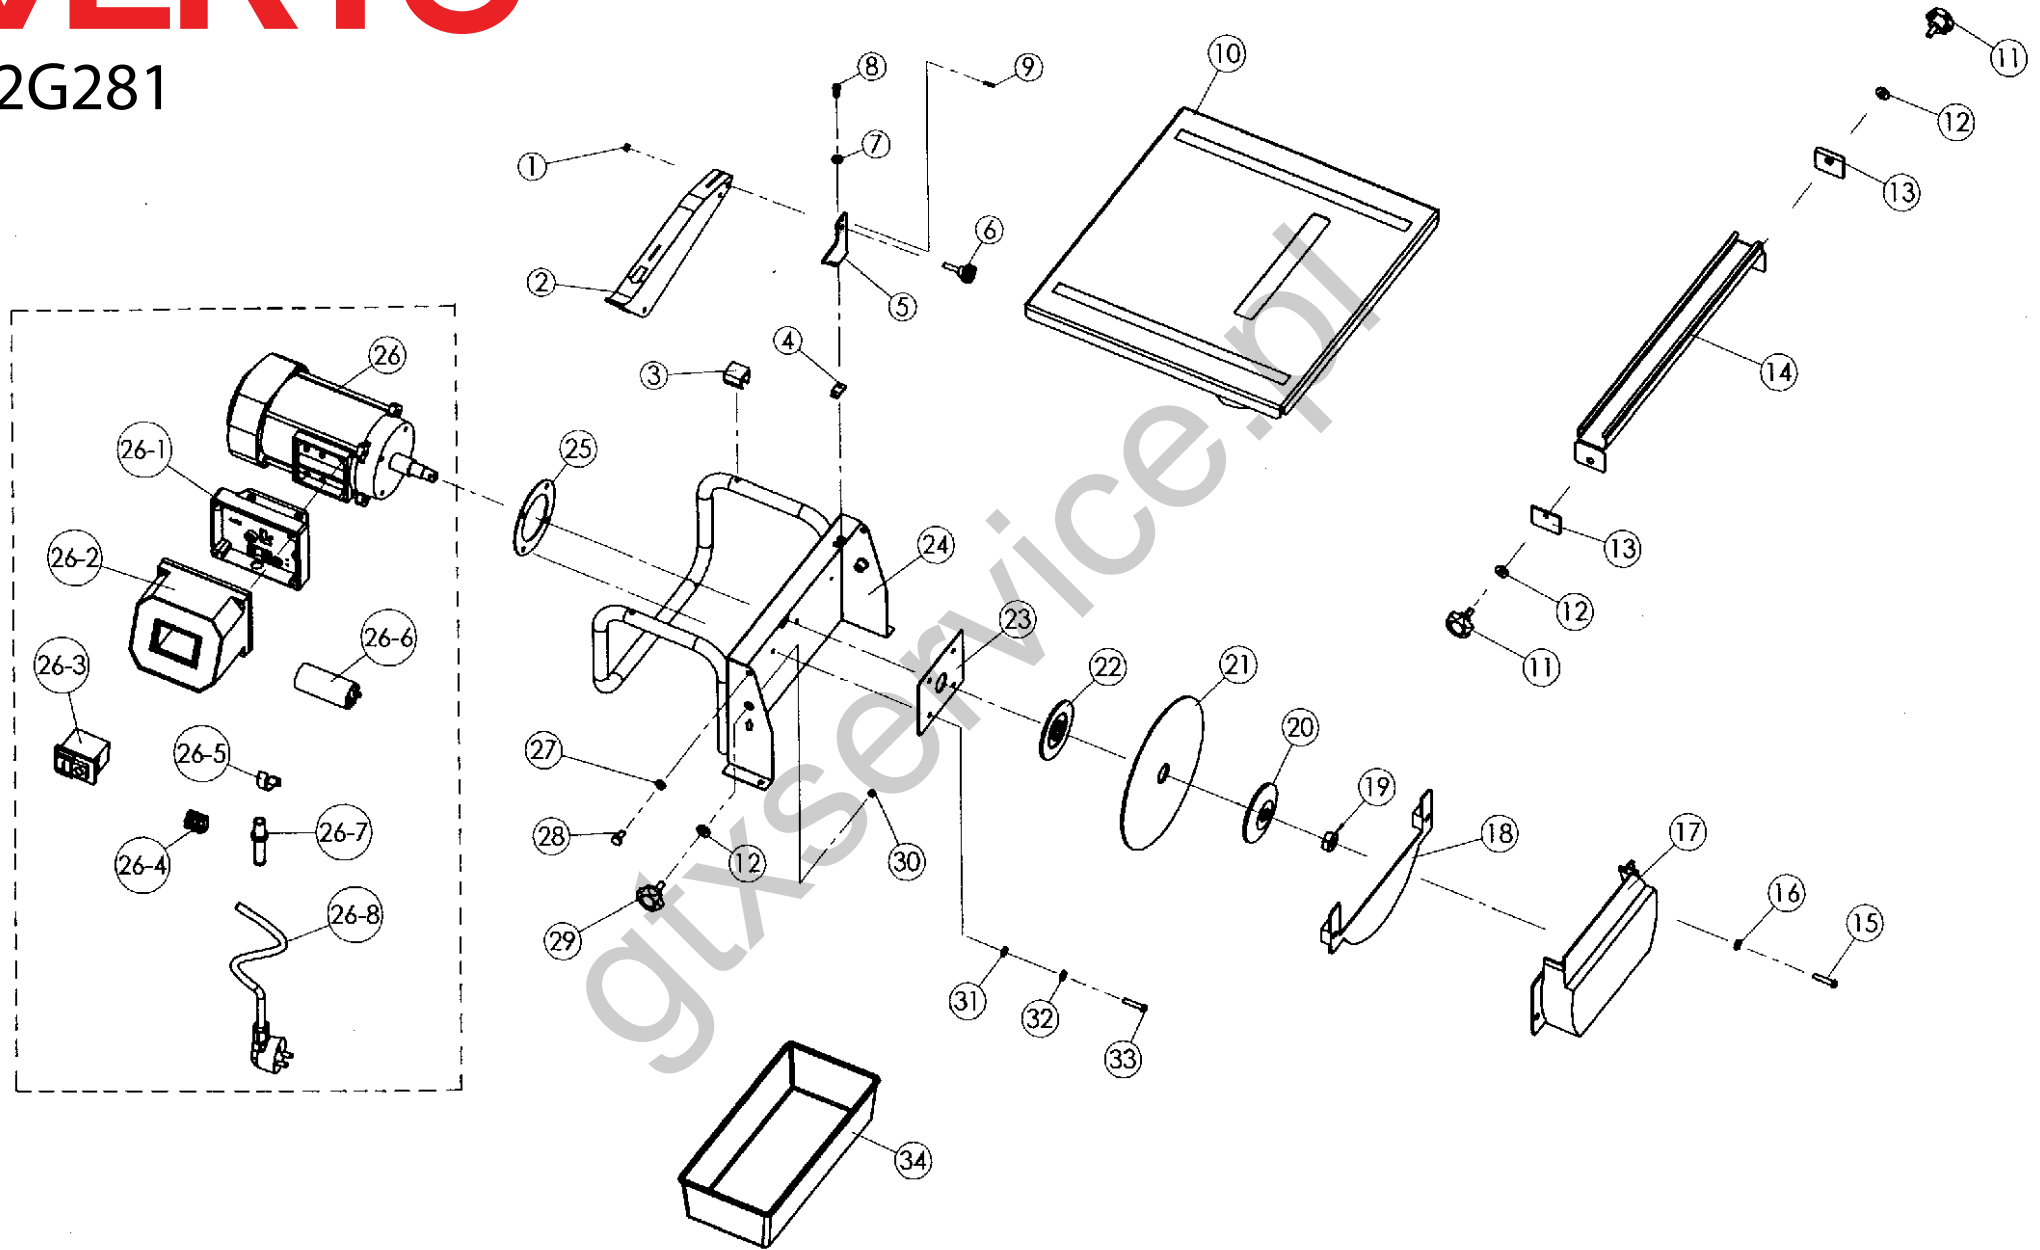

VERTO

52G281

No	SKU	Net_Price_EUR	Net_Price_USD
1			
2			
3			
4			
5			
6			
7			
8			
9			
10			
11			
12			
13			
14			
15			
16			
17			
18			
19			
20			
21			
22			
23			
24			
25			
26-1			
26-2			
26-4			
26-5			
26-6			
26-7			
26-8			
26-3	K/52G281-1	5,72	6,36
26	K/52G281-18	31,45	35,02
27			
28			
29			
30			
31			
32			
33			
34			