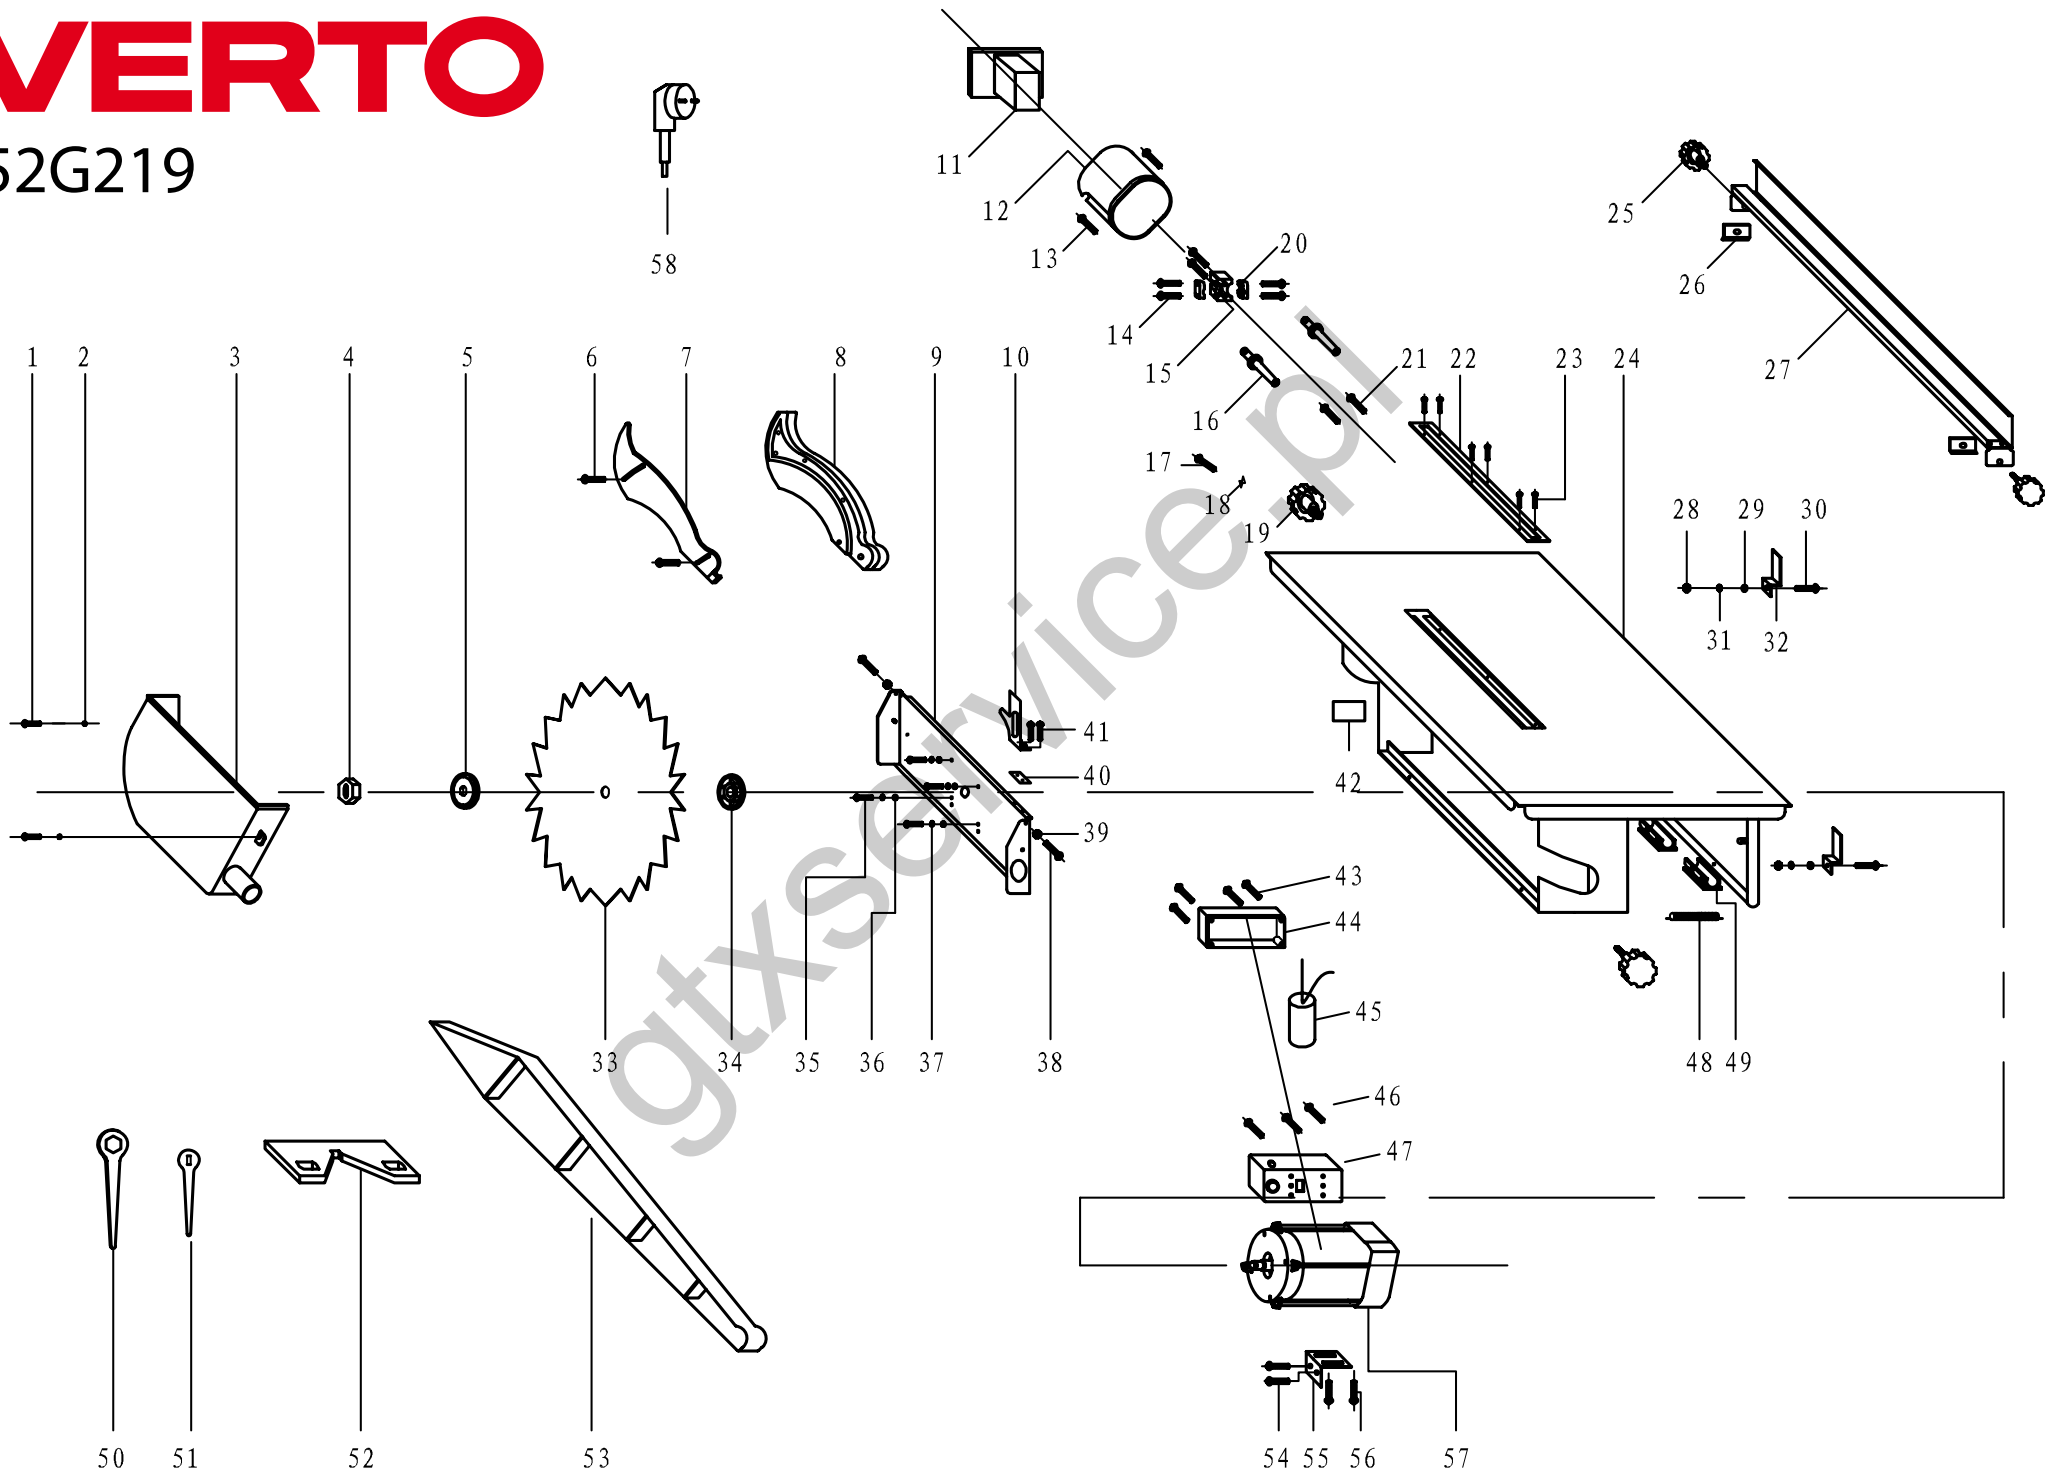

VERTO

52G219

No	SKU	Net_Price_EUR	Net_Price_USD
1			
2			
3			
4			
5			
6			
7			
8			
9			
10			
11	K/52G219-1	5,72	6,36
12			
13			
14			
15			
16			
17			
18			
19			
20			
21			
22	K/52G219-129	3,43	3,82
23			
24			
25			
26			
27			
28			
29			
30			
31			
32			
33			
34			
35			
36			
37			
38			
39			
40			
41			
42			

43			
44			
45			
46			
47			
48			
49			
50			
51			
52			
53			
54			
55			
56			
57	K/52G219-18	40,02	44,56
58			