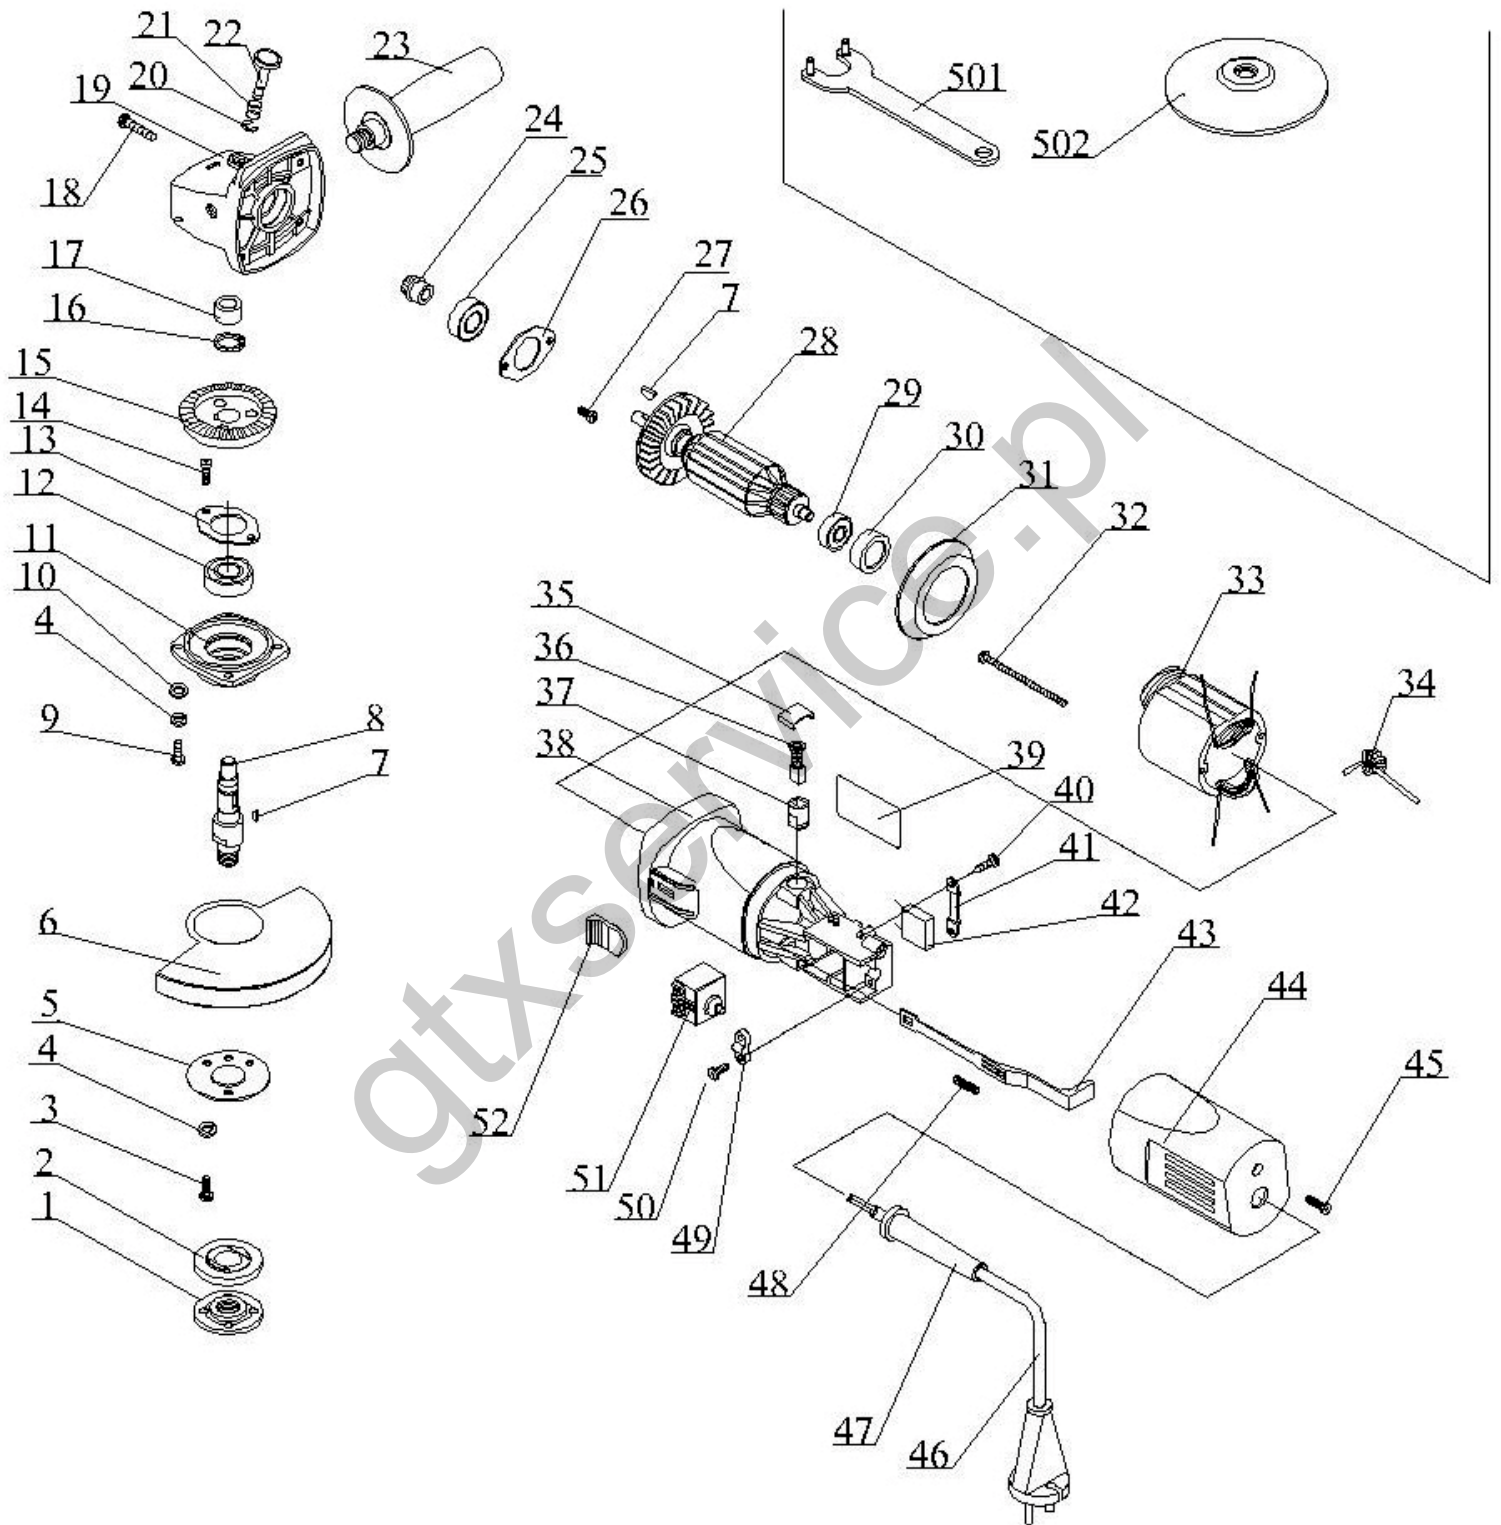

# VERTO

51G060

No	SKU	Net_Price_EUR	Net_Price_USD
1	K/59G062-133	4,38	4,88
2	K/59G062-133	4,38	4,88
3			
4			
5			
6			
7			
8	K/51G060-6	2,29	2,54
9			
10			
11	K/51G060-20	5,72	6,36
12	K/LO6001	2,08	2,31
13			
14			
15	K/51G060-7	4,38	4,88
16			
17			
18			
19	K/51G060-20	5,72	6,36
20	K/51G060-66	2,29	2,54
21	K/51G060-66	2,29	2,54
22	K/51G060-66	2,29	2,54
23			
24	K/51G060-8	3,43	3,82
25	K/LO6000	2,08	2,12
26			
27			
28	K/51G060-2	10,67	11,88
29	K/LO607	2,08	1,75
30			
31			
32			
33	K/51G060-3	10,67	11,88
34			
35			
36	K/51G060-4	2,29	2,54
37	K/51G060-5	2,29	2,54
38			
39			
40			
41			
42			

43	K/51G060-102	2,29	2,54
44			
45			
46			
47			
48			
49			
50			
51	K/51G060-1	3,43	3,82
52	K/51G060-101	3,43	3,82
501			
502			