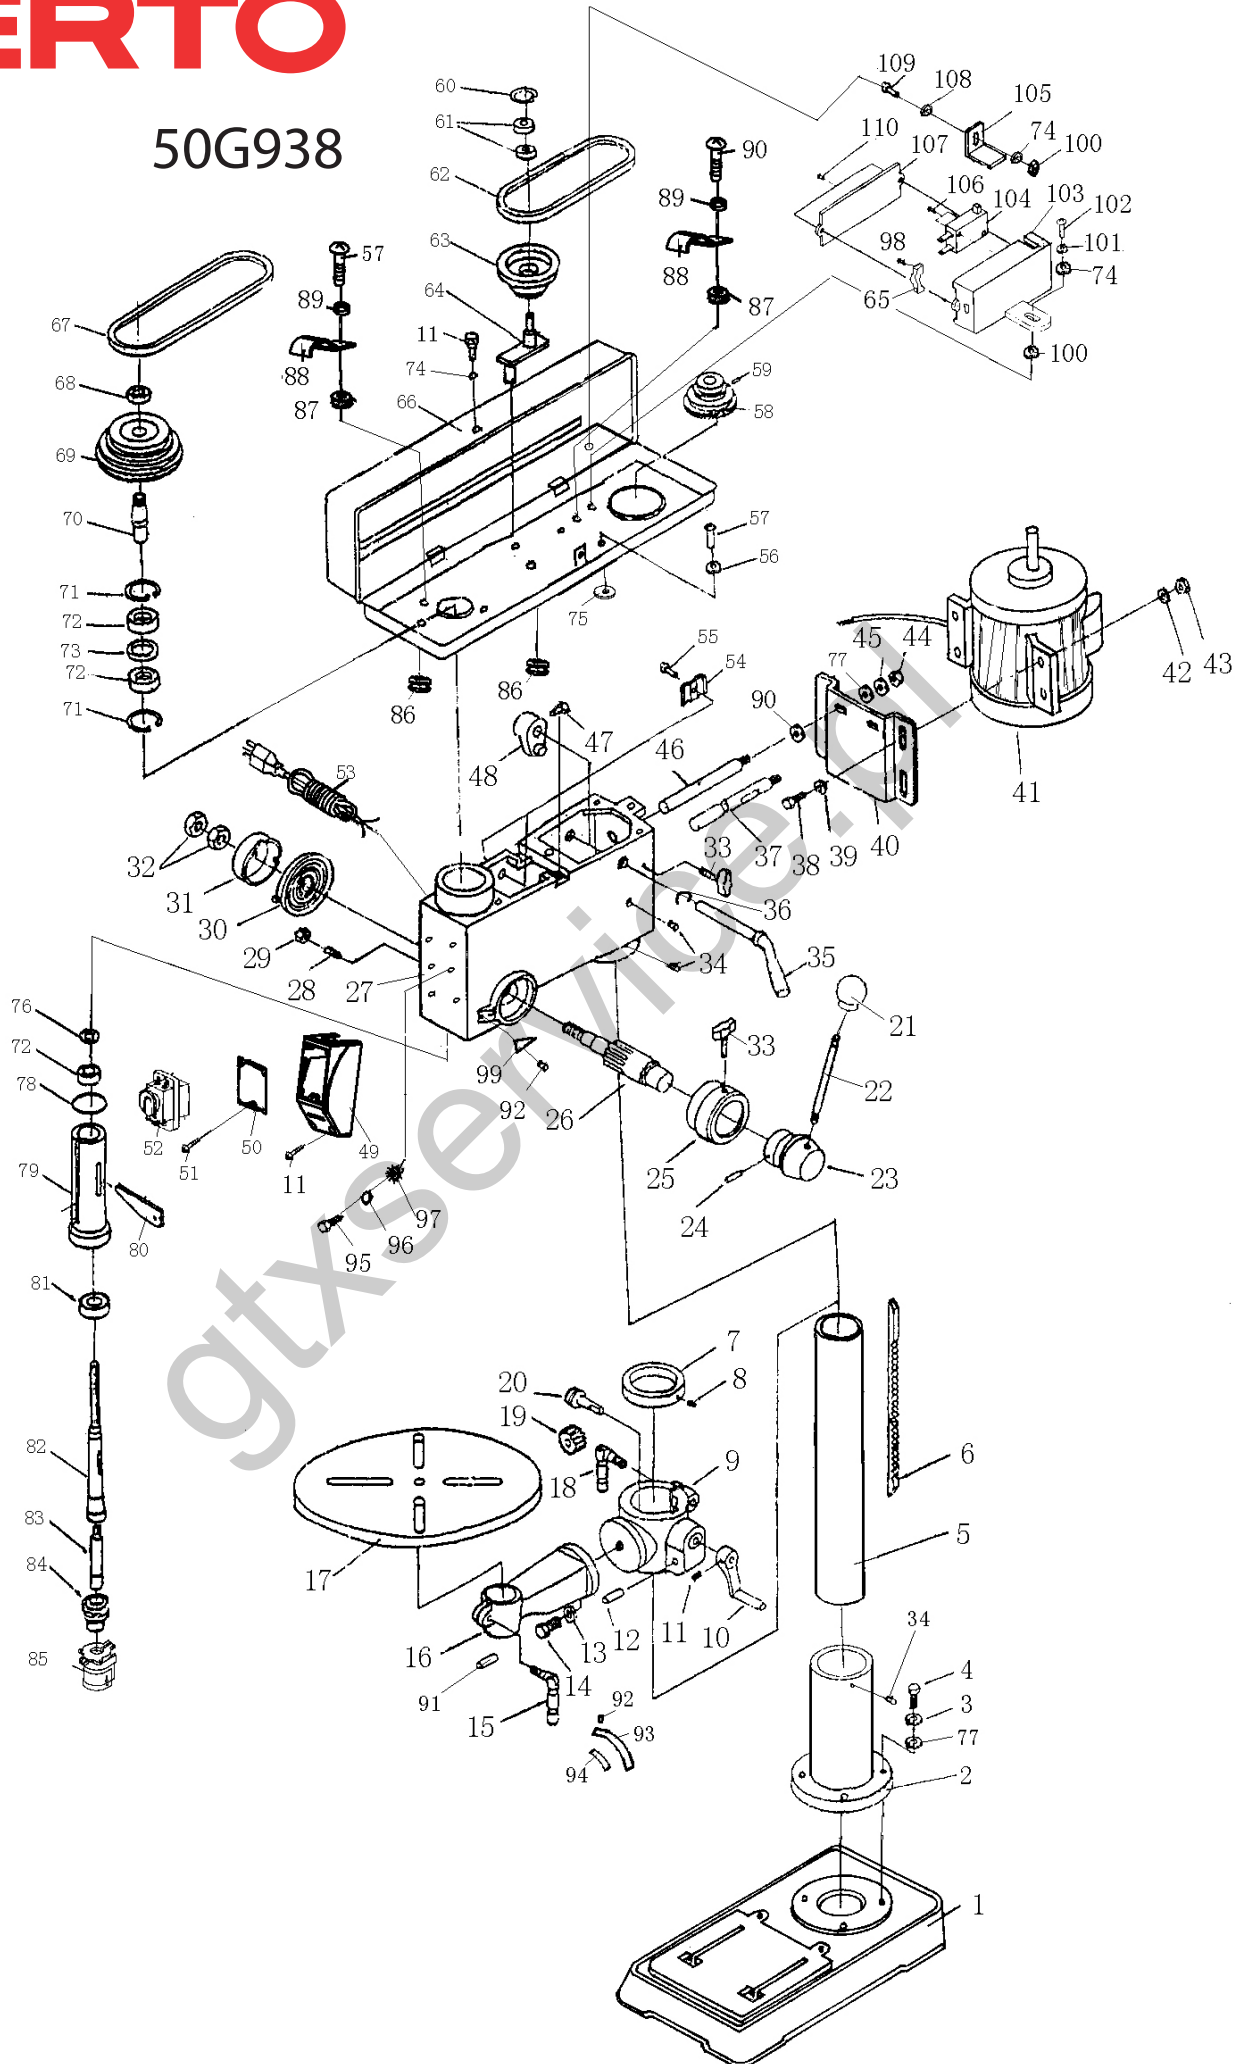

VERTO

50G938

No	SKU	Net_Price_EUR	Net_Price_USD
1			
2			
3			
4			
5			
6	K/50G938-138	8,38	9,33
7			
8			
9			
10			
11			
12			
13			
14			
15			
16			
17			
18			
19			
20			
21			
22			
23			
24			
25			
26			
27			
28			
29			
30	K/50G938-70	4,38	4,88
31	K/50G938-70	4,38	4,88
32			
33			
34			
35	K/50G938-137	15,25	16,98
36			
37			
38			
39			
40			
41	K/50G938-18	47,59	63,30
42			

43			
44			
45			
46			
47	K/50G938-137	15,25	16,98
48	K/50G938-137	15,25	16,98
49			
50			
51			
52	K/50G938-1	10,67	11,88
53			
54			
55			
56			
57			
58			
59			
60			
61			
62	K/50G938-31.	8,38	9,33
63			
64	K/50G938-137	15,25	16,98
65			
66			
67	K/50G938-31	8,38	9,33
68			
69			
70			
71			
72			
73			
74			
75			
76			
77			
78			
79			
80			
81			
82			
83			
84			
85			

86			
87			
88			
89			
90			
91			
92			
93			
94			
95			
96			
97			
98			
99			
100			
101			
102			
103			
104	K/50G938-26	4,38	4,88
105			
106			
107			
108			
109			
110			