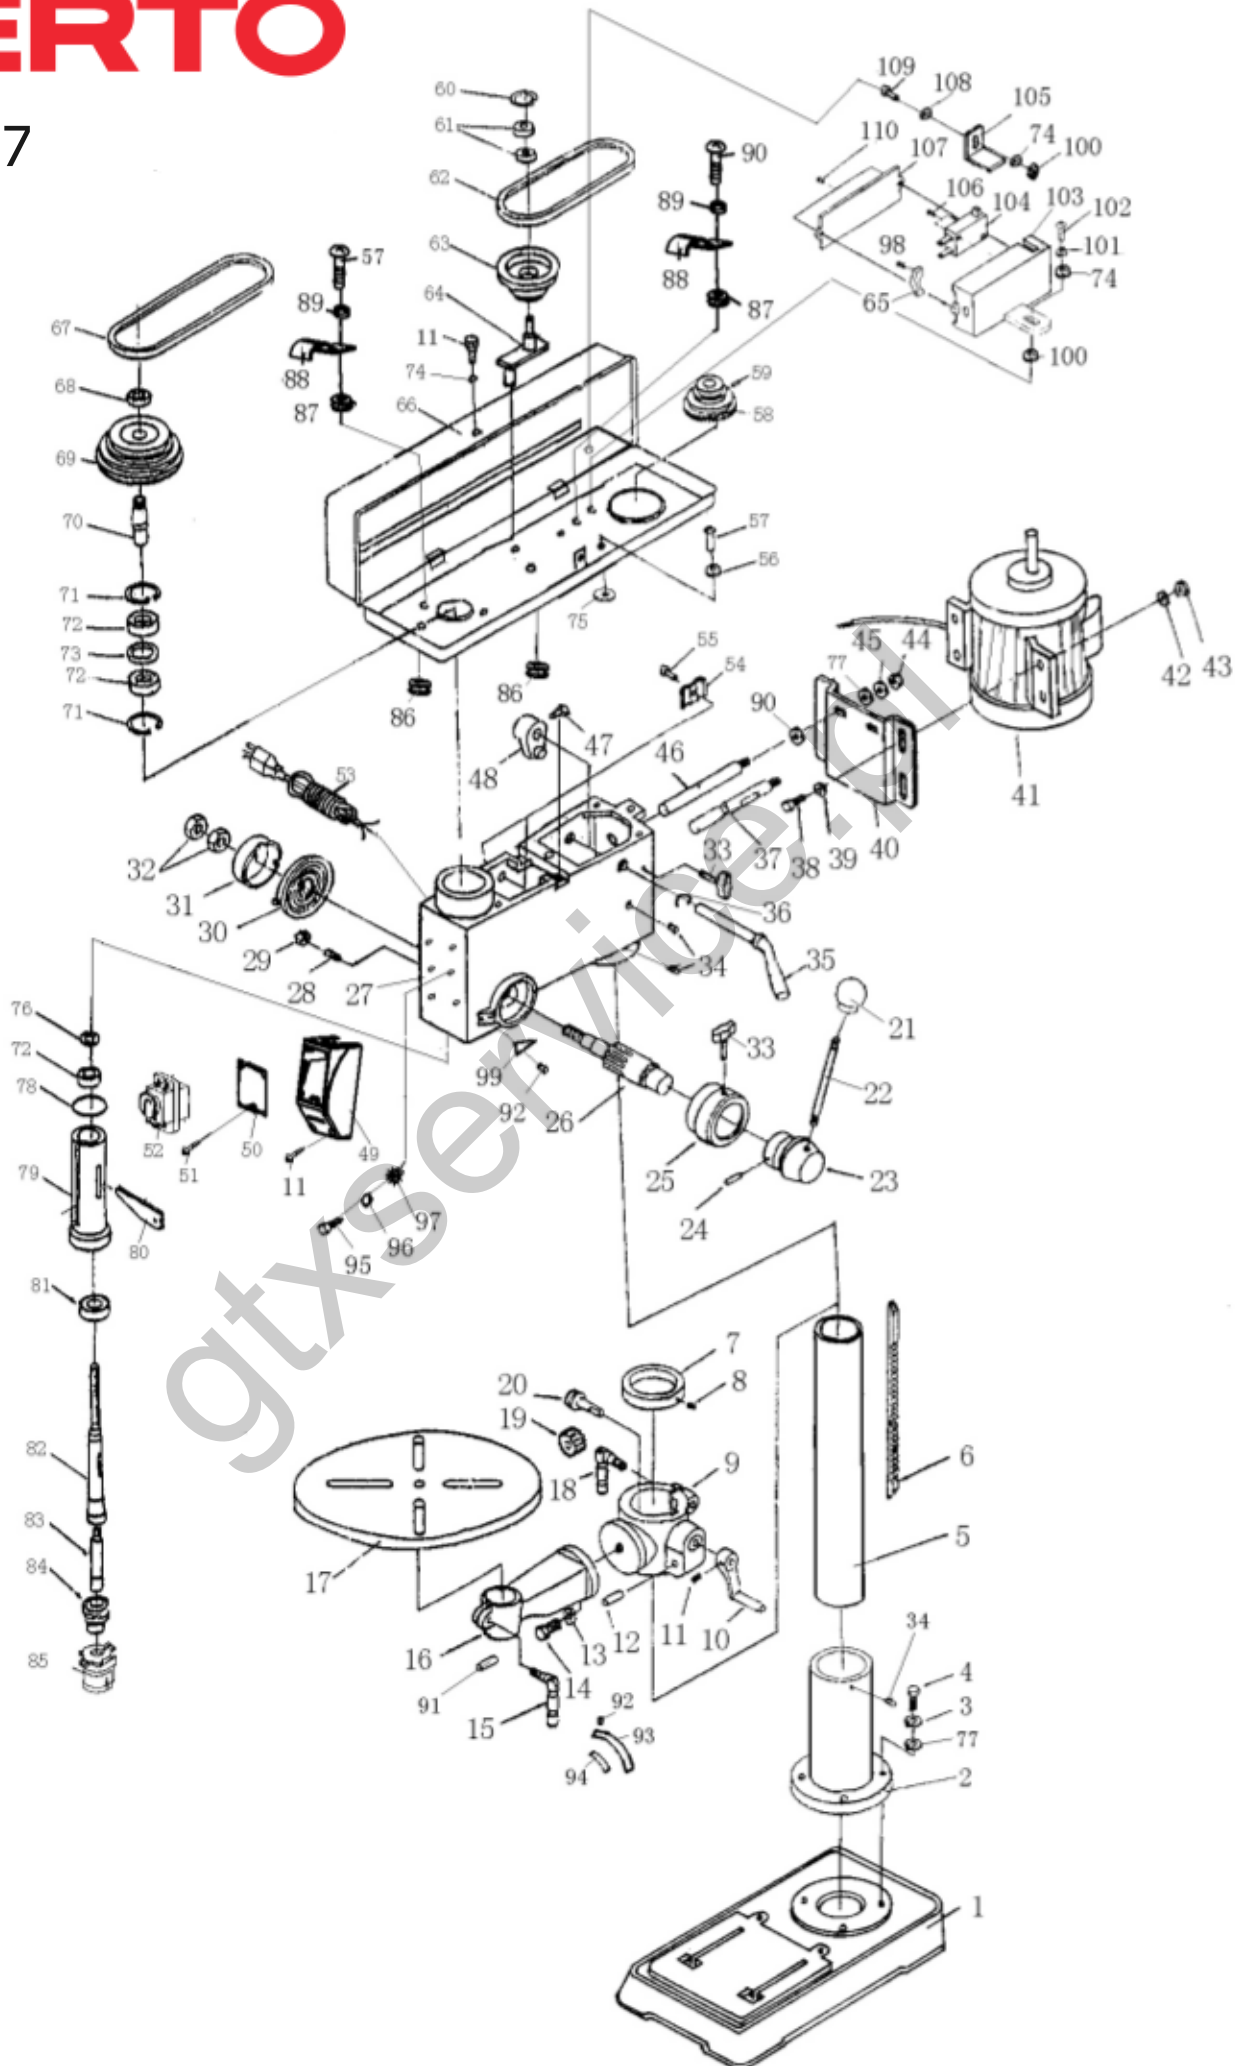

VERTO

50G937

No	SKU	Net_Price_EUR	Net_Price_USD
1			
2			
3			
4			
5			
6			
7			
8			
9			
10			
11			
12			
13			
14			
15			
16			
17			
18			
19			
20			
21			
22			
23			
24			
25			
26			
27			
28			
29			
30			
31			
32			
33			
34			
35			
36			
37			
38			
39			
40			
41			
42			

43			
44			
45			
46			
47			
48			
49			
50			
51			
52	K/50G937-1	18,12	24,10
53			
54			
55			
56			
57			
58			
59			
60			
61			
62	K/50G937-31	4,44	5,90
63			
64			
65			
66			
67	K/50G937-31	4,44	5,90
68			
69			
70			
71			
72			
73			
74			
75			
76			
77			
78			
79			
80			
81			
82	K/50G937-6	12,33	16,40
83			
84			
85			

86			
87			
88			
89			
90			
91			
92			
93			
94			
95			
96			
97			
98			
99			
100			
101			
102			
103			
104			
105			
106			
107			
108			
109			
110			
111	K/50G937-76	4,44	5,90