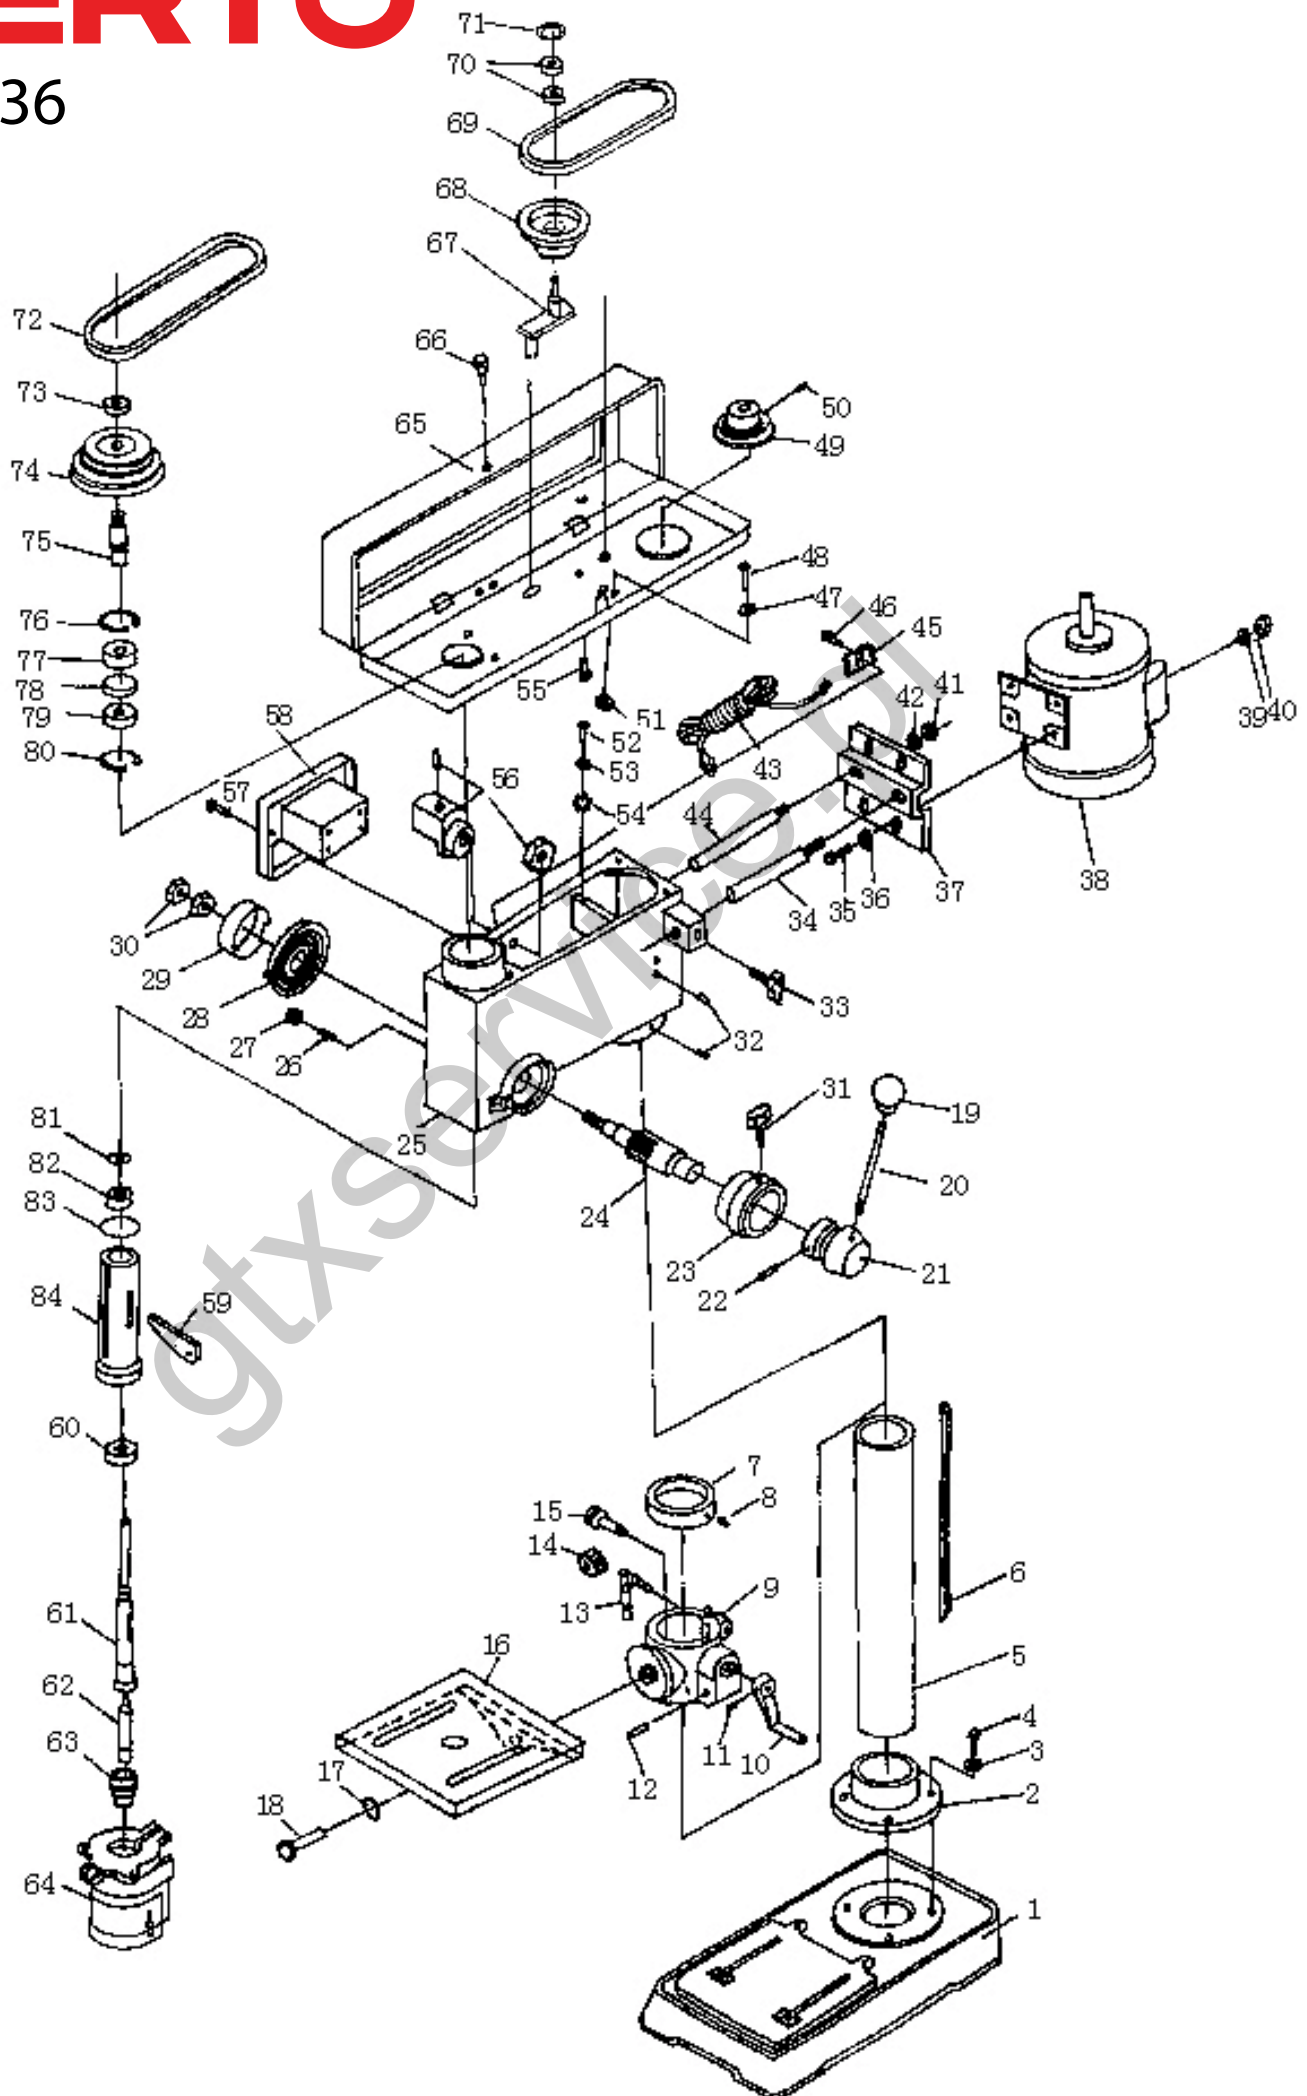

VERTO

50G936

No	SKU	Net_Price_EUR	Net_Price_USD
1			
2			
3			
4			
5			
6	K/50G936-138	8,38	9,33
7			
8			
9			
10			
11			
12			
13			
14			
15			
16			
17			
18			
19			
20			
21			
22			
23			
24			
25			
26			
27			
28	K/50G936-70	4,38	4,88
29	K/50G936-70	4,38	4,88
30			
31			
32			
33			
34			
35			
36			
37			
38	K/50G936-18	46,69	51,99
39			
40			
41			
42			

43			
44			
45			
46			
47			
48			
49			
50			
51			
52			
53			
54			
55			
56			
57			
58	K/50G936-1	10,67	11,88
59			
60			
61			
62			
63			
64			
65			
66			
67			
68			
69	K/50G936-31.	5,72	6,36
70	K/LO6201	2,08	2,40
71			
72	K/50G936-31	5,72	6,36
73			
74			
75			
76			
77			
78			
79			
80			
81			
82			
83			
84			