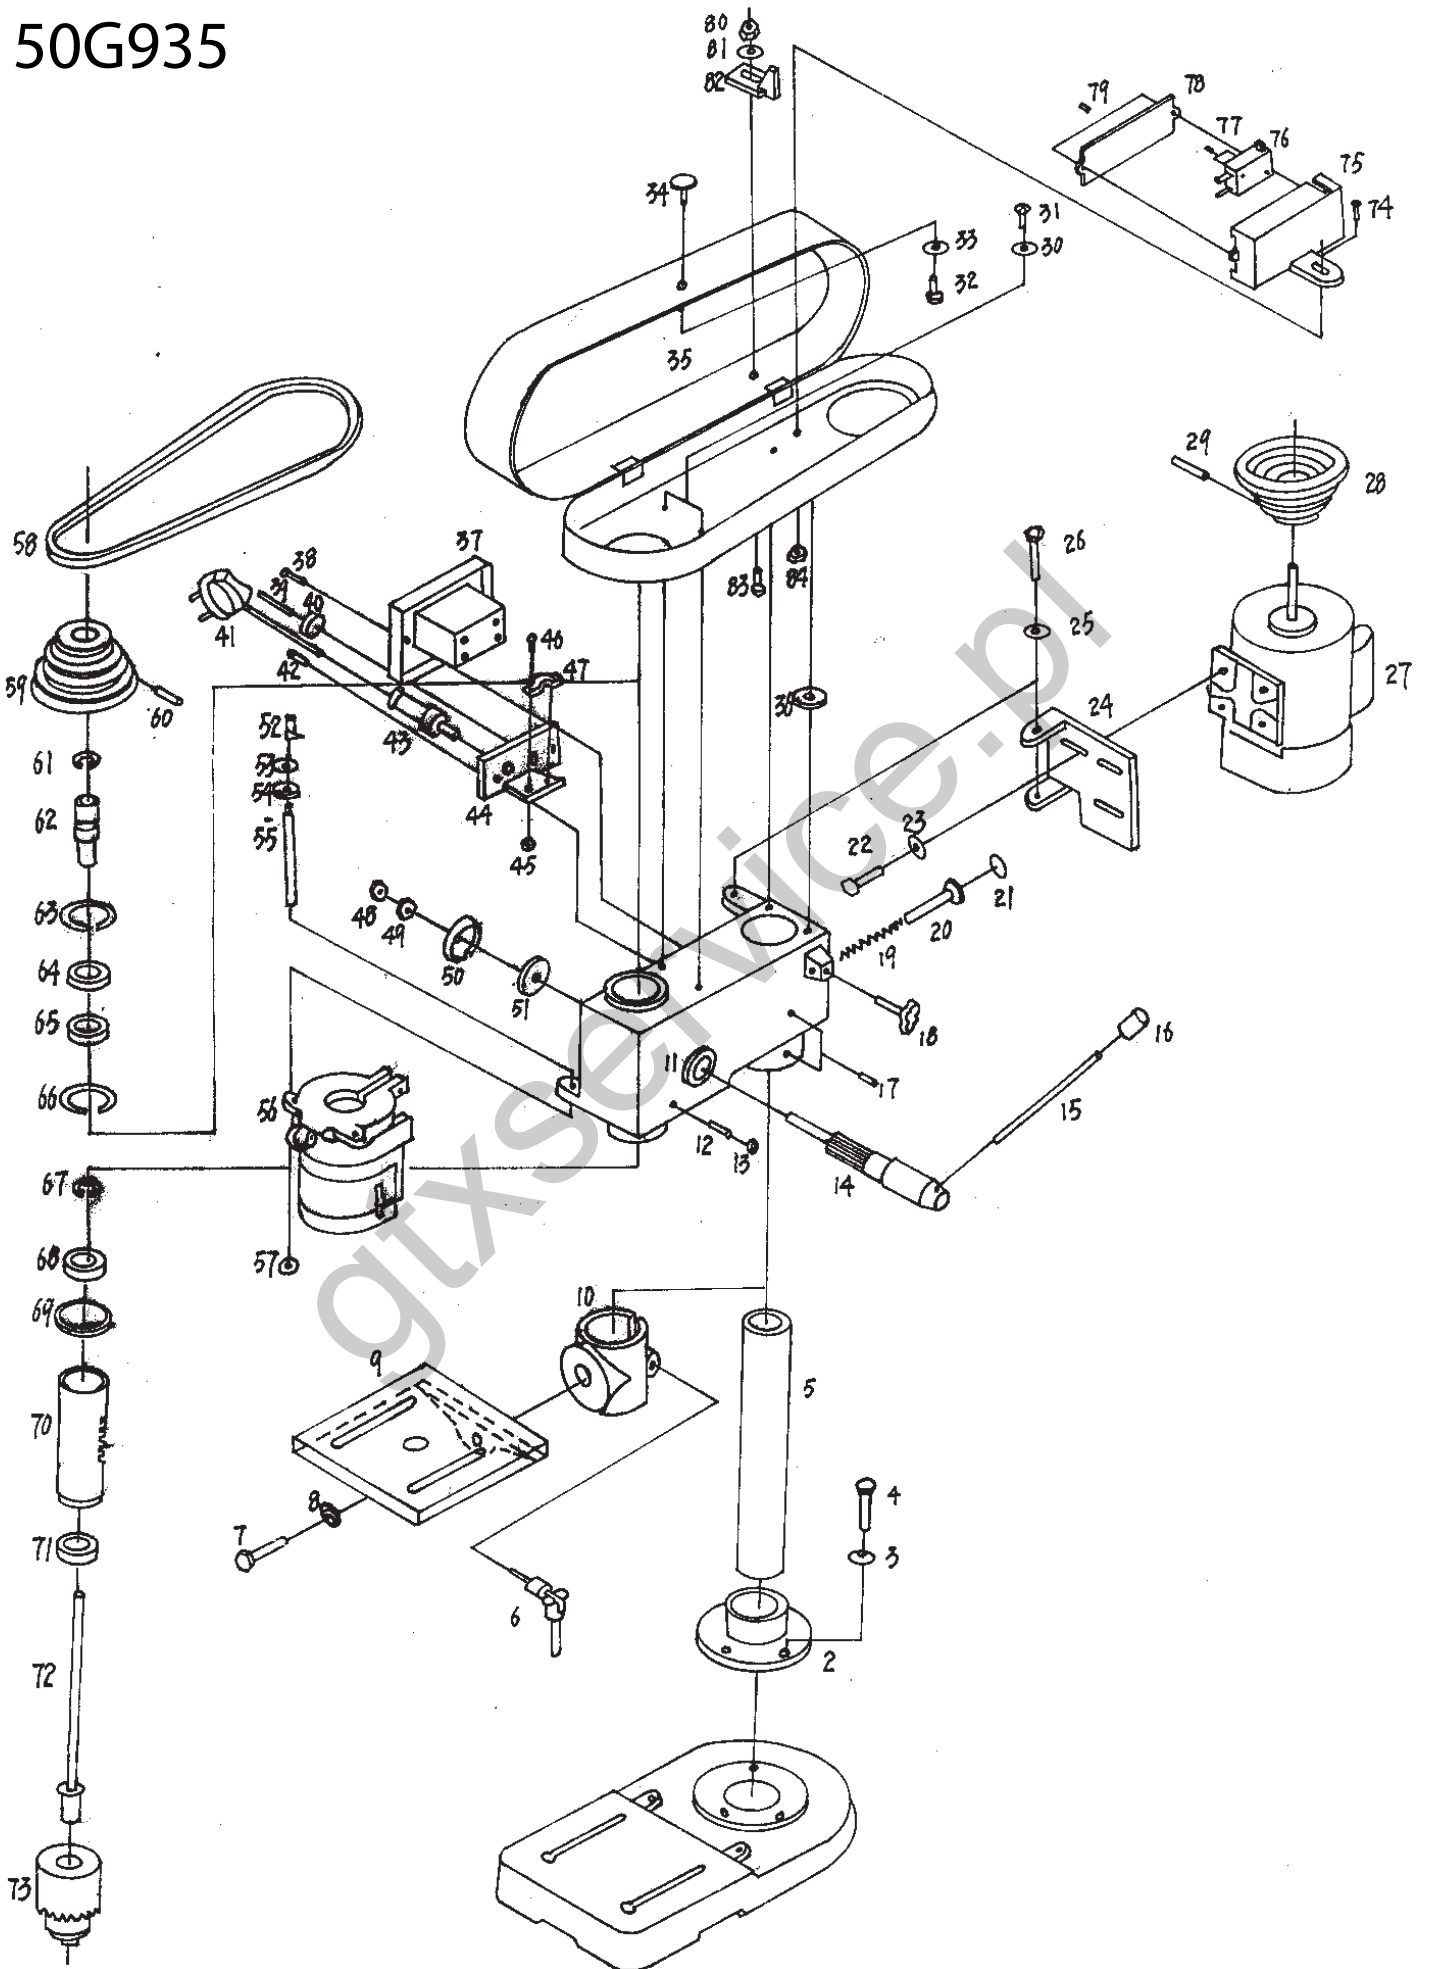

VERTO

50G935

No	SKU	Net_Price_EUR	Net_Price_USD
0	K/50G935-76	5,72	6,36
1			
2			
3			
4			
5			
6			
7			
8			
9			
10			
11			
12			
13			
14			
15			
16			
17			
18			
19			
20			
21			
22			
23			
24			
25			
26			
27	K/50G935-3	15,64	20,80
28			
29			
30			
31			
32			
33			
34			
35			
36			
37	K/50G935-1	8,57	11,40
38			
39			
40			
41			

42			
43			
44			
45			
46			
47			
48			
49			
50	K/50G935-70	3,31	4,40
51	K/50G935-70	3,31	4,40
52			
53			
54			
55			
56			
57			
58	K/50G935-31	4,38	4,88
59			
60			
61			
62			
63			
64	K/LO6203	1,32	3,12
65	K/LO6203	1,32	3,12
66			
67			
68	K/LO6201	2,08	2,40
69			
70			
71	K/LO6201	2,08	2,40
72	K/50G935-6	8,38	9,33
73			
74			
75			
76	K/50G935-26	5,72	6,36
77			
78			
79			
80			
81			
82			
83			
84			