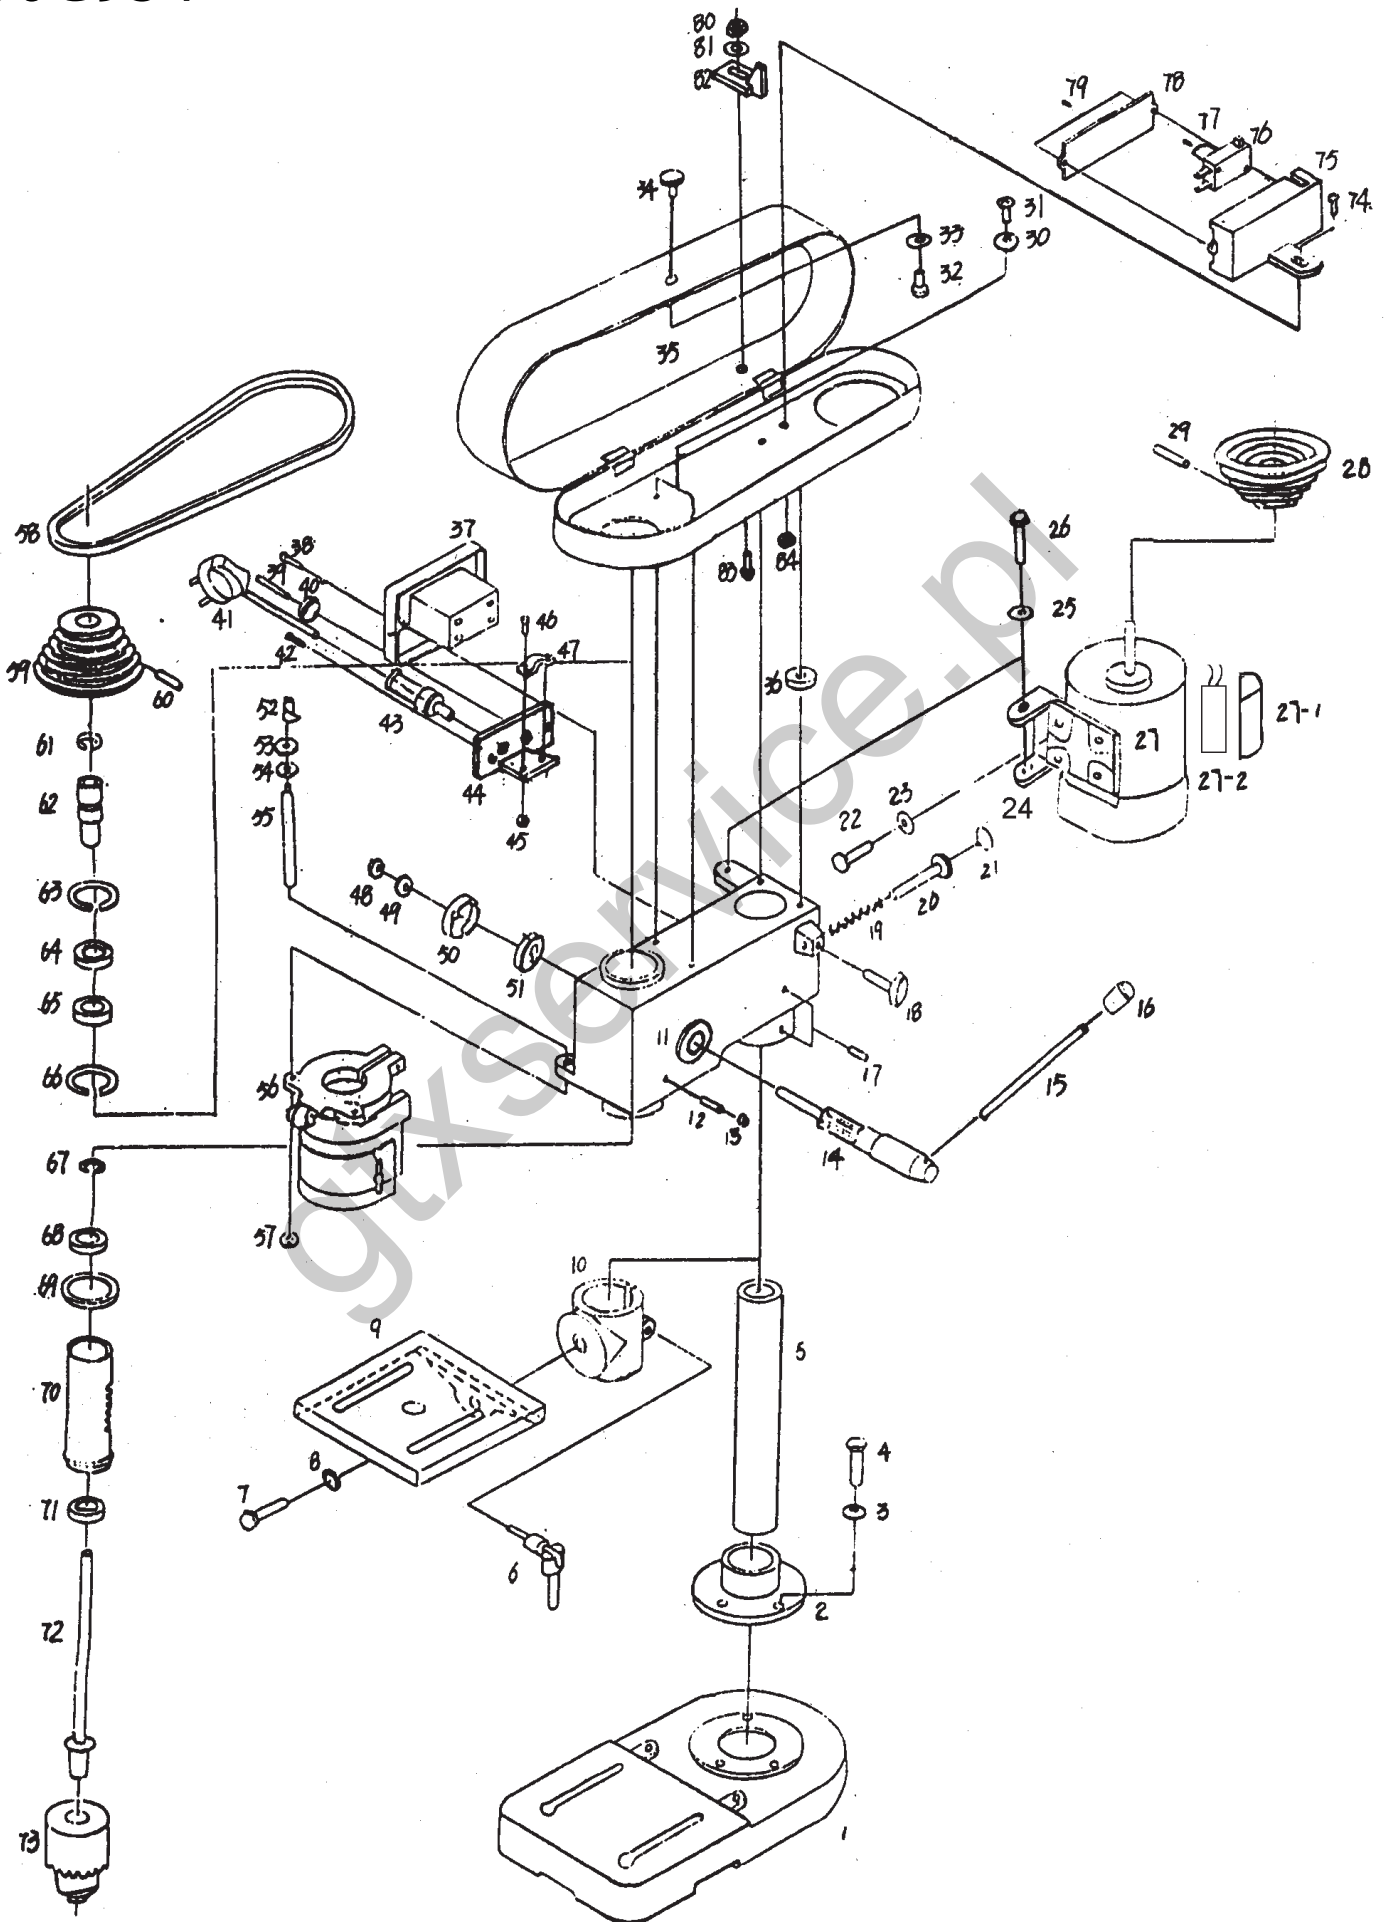

VERTO

50G934

No	SKU	Net_Price_EUR	Net_Price_USD
1			
2			
3			
4			
5			
6			
7			
8			
9			
10			
11			
12			
13			
14			
15			
16			
17			
18			
19			
20			
21			
22			
23			
24			
25			
26			
27-1			
27	K/50G934-3	40,02	44,56
27-2	K/50G934-76	4,38	4,88
28			
29			
30			
31			
32			
33			
34			
35			
36			
37	K/50G934-1	10,67	11,88
38			
39			
40			

41			
42			
43			
44			
45			
46			
47			
48			
49			
50	K/50G934-70	4,38	4,88
51	K/50G934-70	4,38	4,88
52			
53			
54			
55			
56	K/50G934-129	4,38	4,88
57	K/50G934-129	4,38	4,88
58	K/50G934-31	3,43	3,82
59			
60			
61			
62			
63			
64	K/LO6202	3,03	2,40
65	K/LO6201	2,08	2,40
66			
67			
68	K/LO6203	1,32	3,12
69			
70			
71	K/LO6201	2,08	2,40
72	K/50G934-6	5,72	6,36
73			
74			
75			
76	K/50G934-26	3,43	3,82
77			
78			
79			
80			
81			
82			