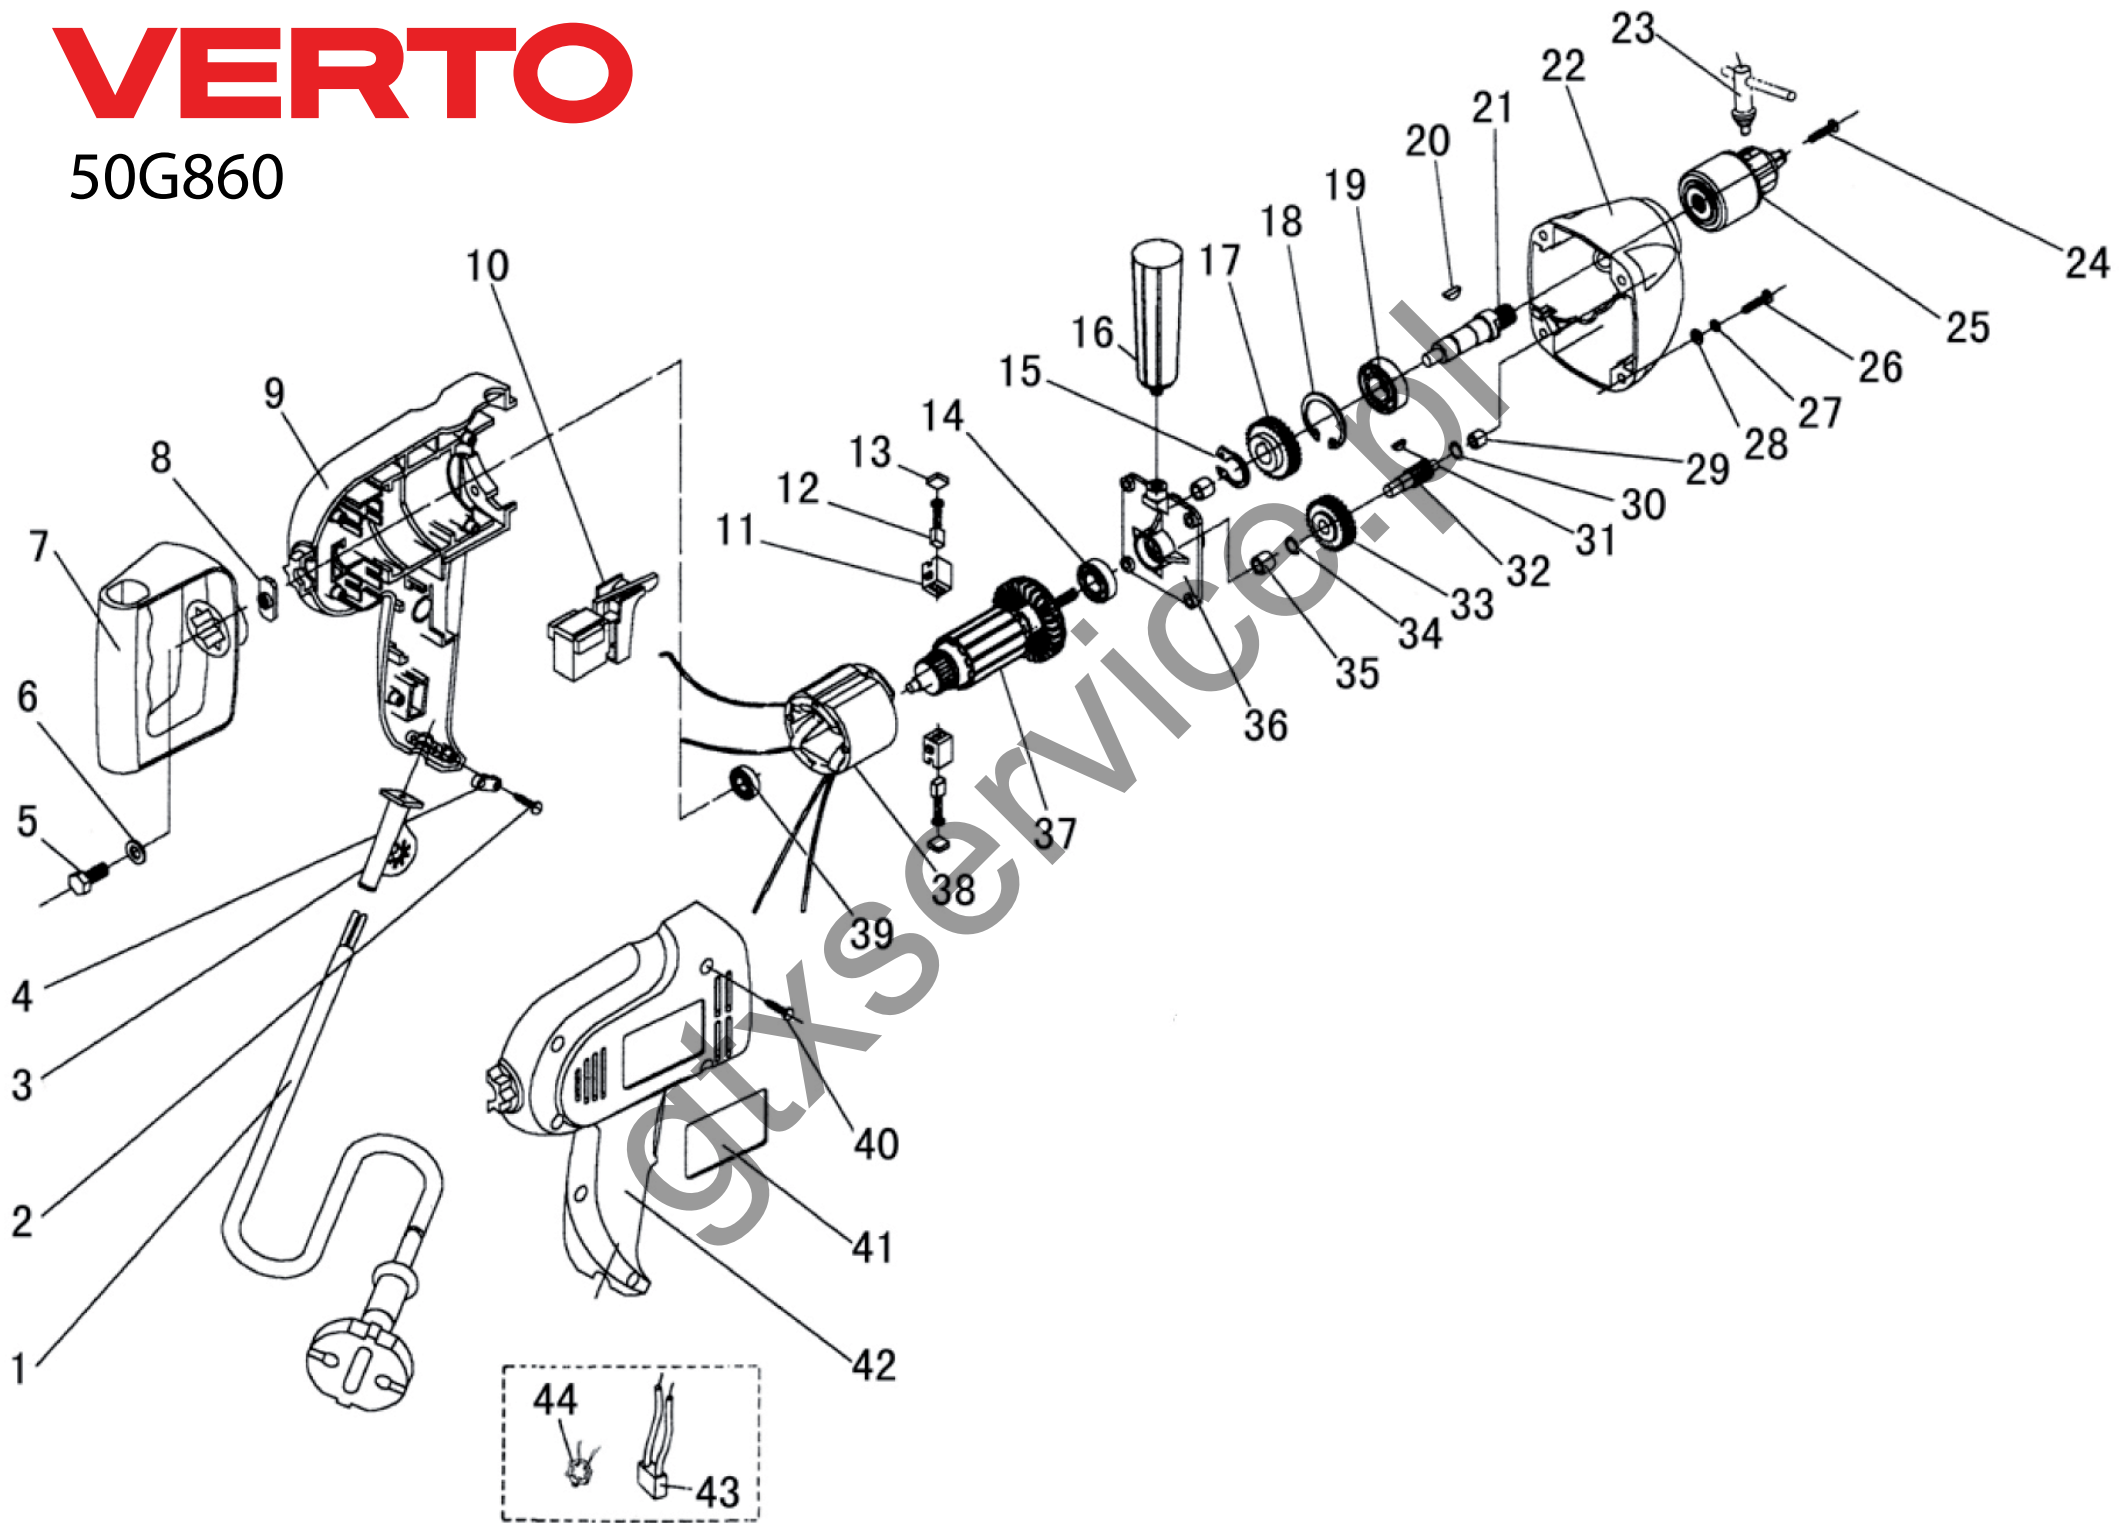

VERTO

50G860

No	SKU	Net_Price_EUR	Net_Price_USD
1	K/PZ22075	4,38	4,88
2			
3			
4			
5			
6			
7			
8			
9			
10	K/50G860-1	4,38	4,88
11	K/50G860-5	2,29	2,54
12	K/50G860-4	2,29	2,54
13	K/50G860-5	2,29	2,54
14	K/LO608	2,08	1,80
15			
16			
17	K/50G860-7	3,43	3,82
18			
19	K/LO6202	3,03	2,40
20			
21	K/50G860-6	2,29	2,54
22	K/50G860-20	5,72	6,36
23			
24			
25	K/50G860-16	4,38	4,88
26			
27			
28			
29	K/50G860-92	2,29	2,54
30			
31			
32	K/50G860-56	4,38	4,88
33	K/50G860-22	4,38	4,88
34			
35	K/50G860-59	2,29	2,54
36			
37	K/50G860-2	8,38	9,33
38	K/50G860-3	5,72	6,36
39	K/LO626	0,47	1,80
40			
41			
42			

43			
44			