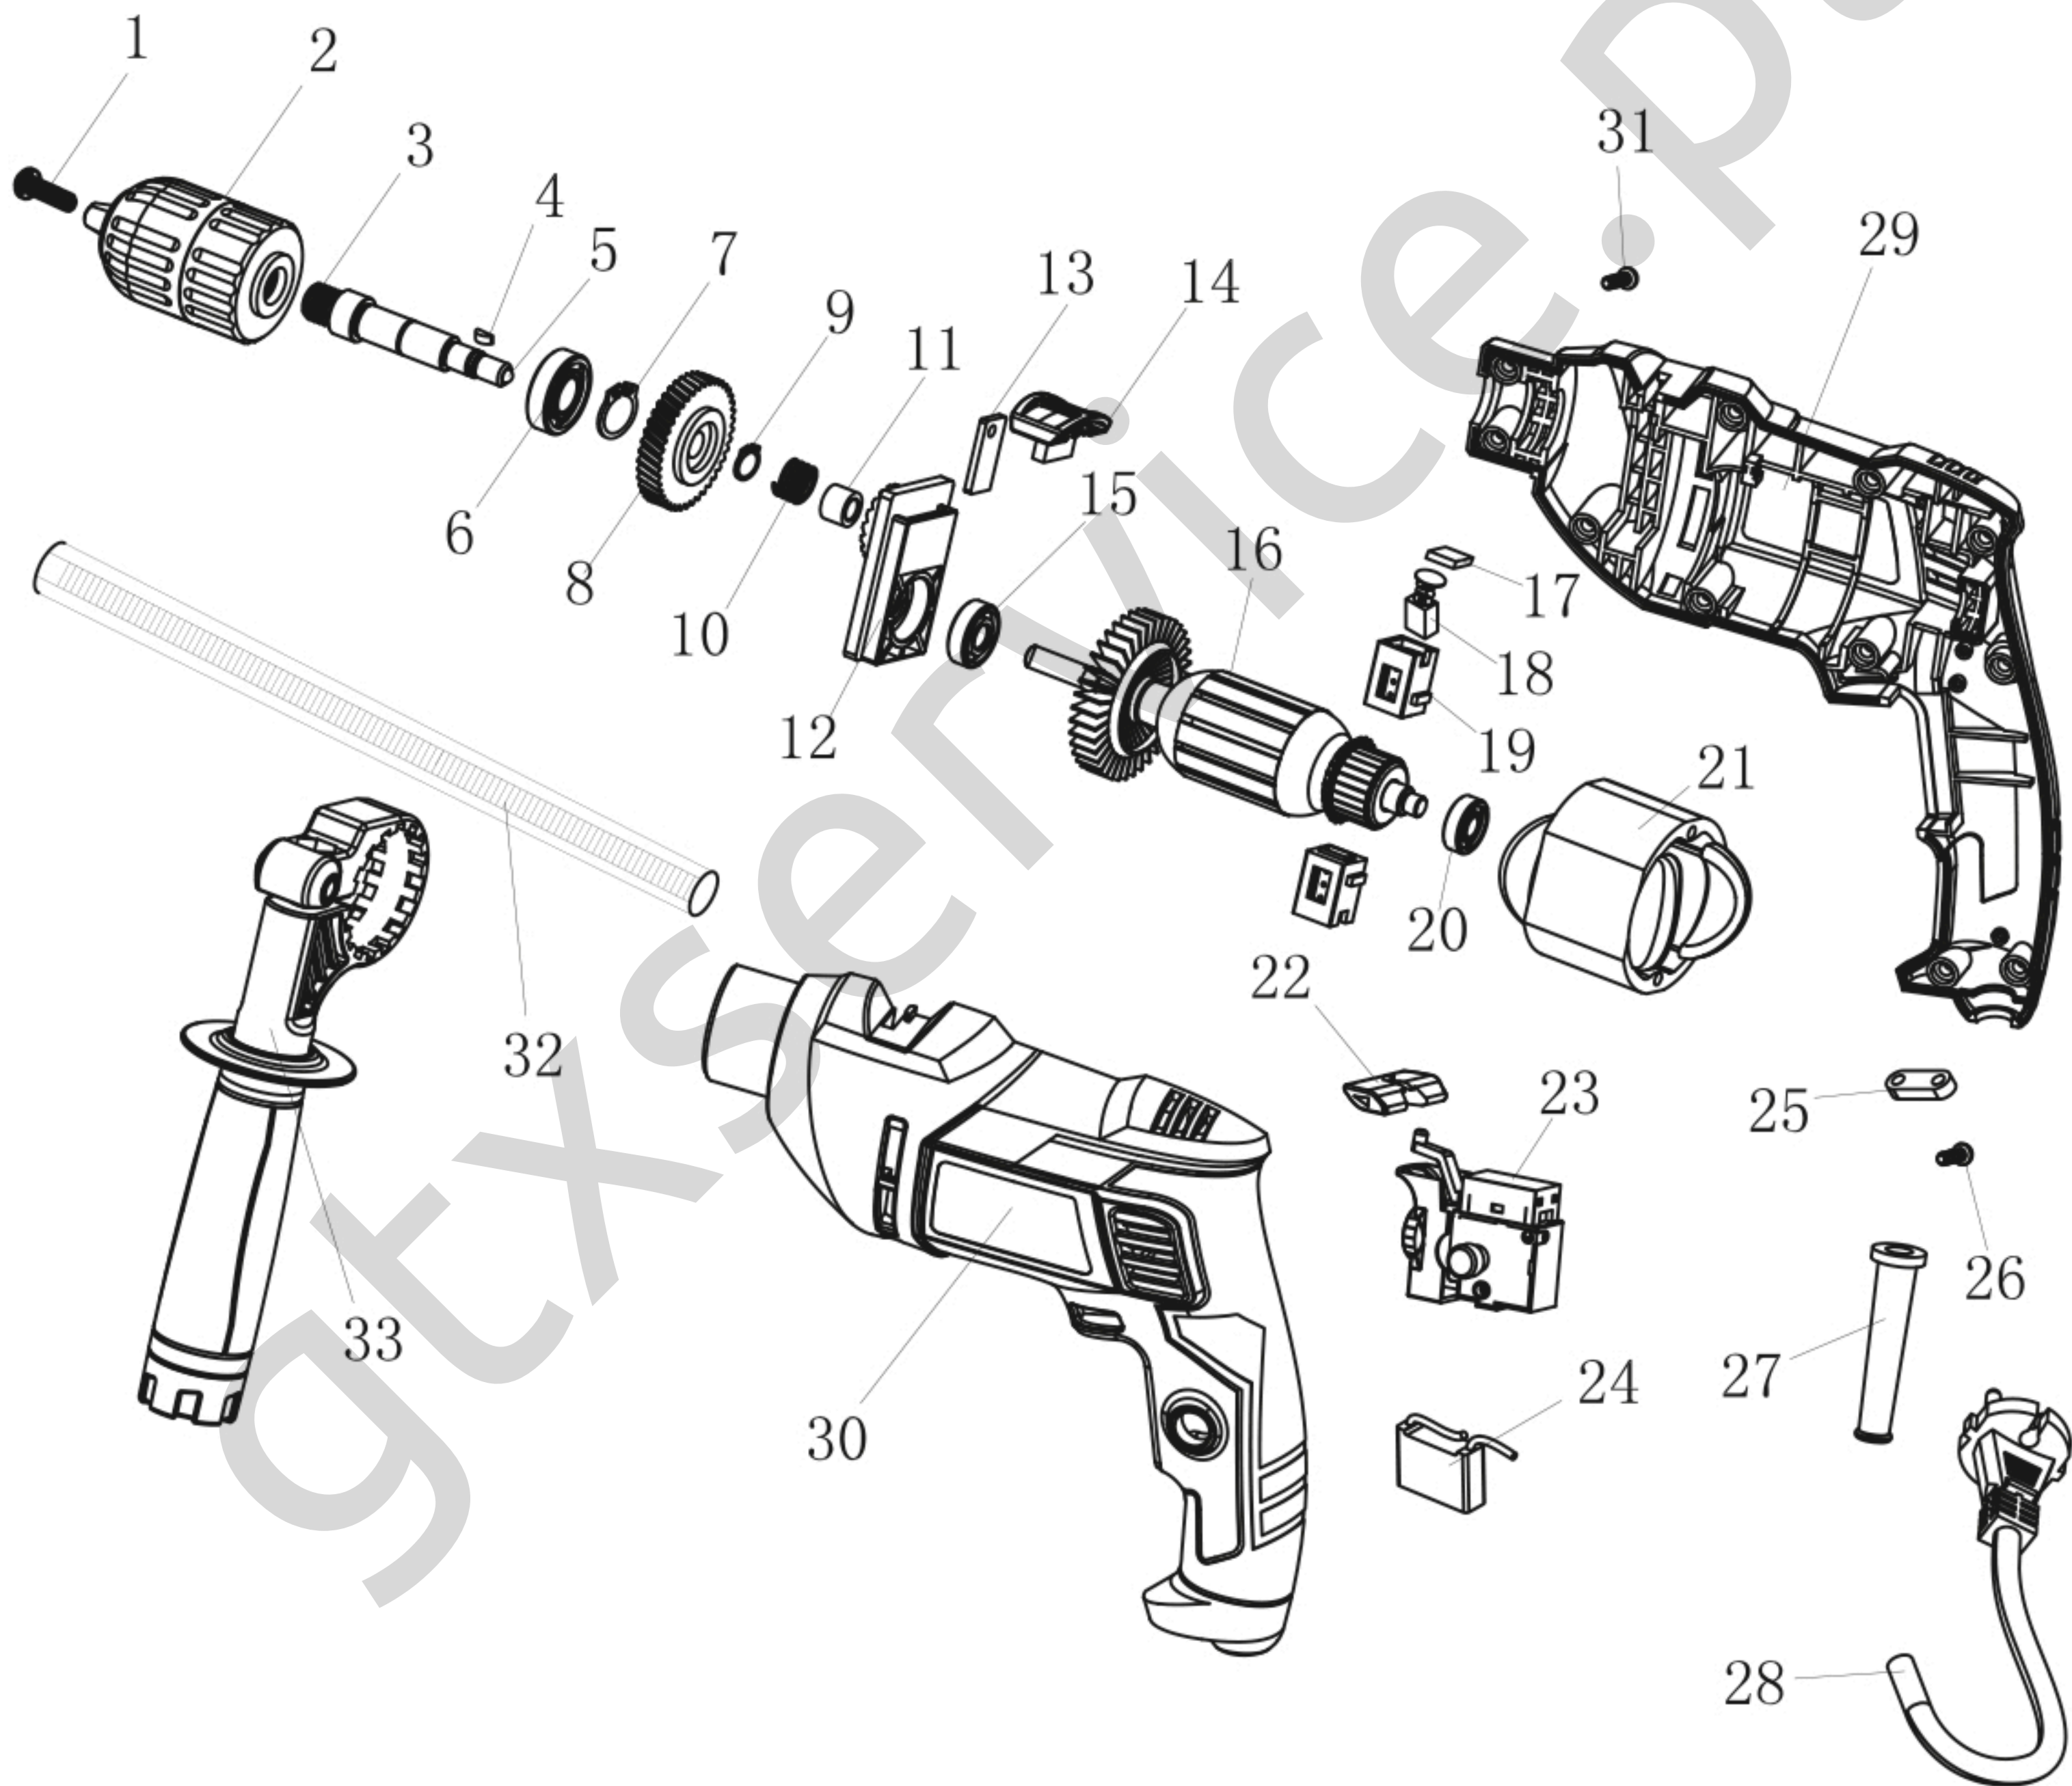

VERTO

50G527

No	SKU	Net_Price_EUR	Net_Price_USD
1	K/SR5L20	0,57	0,63
2	K/58G708-16	8,38	9,33
3	K78458	4,38	4,88
4	K/59G093-183	0,95	1,06
5	K78458	4,38	4,88
6	K/LO6001	2,08	2,31
7			
8	K78459	3,43	3,82
9			
10			
11	K78460	4,38	4,88
12	K78460	4,38	4,88
13	K78461	3,43	3,82
14	K78461	3,43	3,82
15	k/LO608	2,08	1,80
16	K78471	8,38	9,33
17	K78472	2,29	2,54
18	K78473	2,29	2,54
19	K78472	2,29	2,54
20	K/LO607	2,08	1,75
21	K78474	5,72	6,36
22			
23	K78466	4,38	4,88
24			
25			
26			
27			
28	K/PZ22075	4,38	4,88
29			
30			
31			
32			
33			