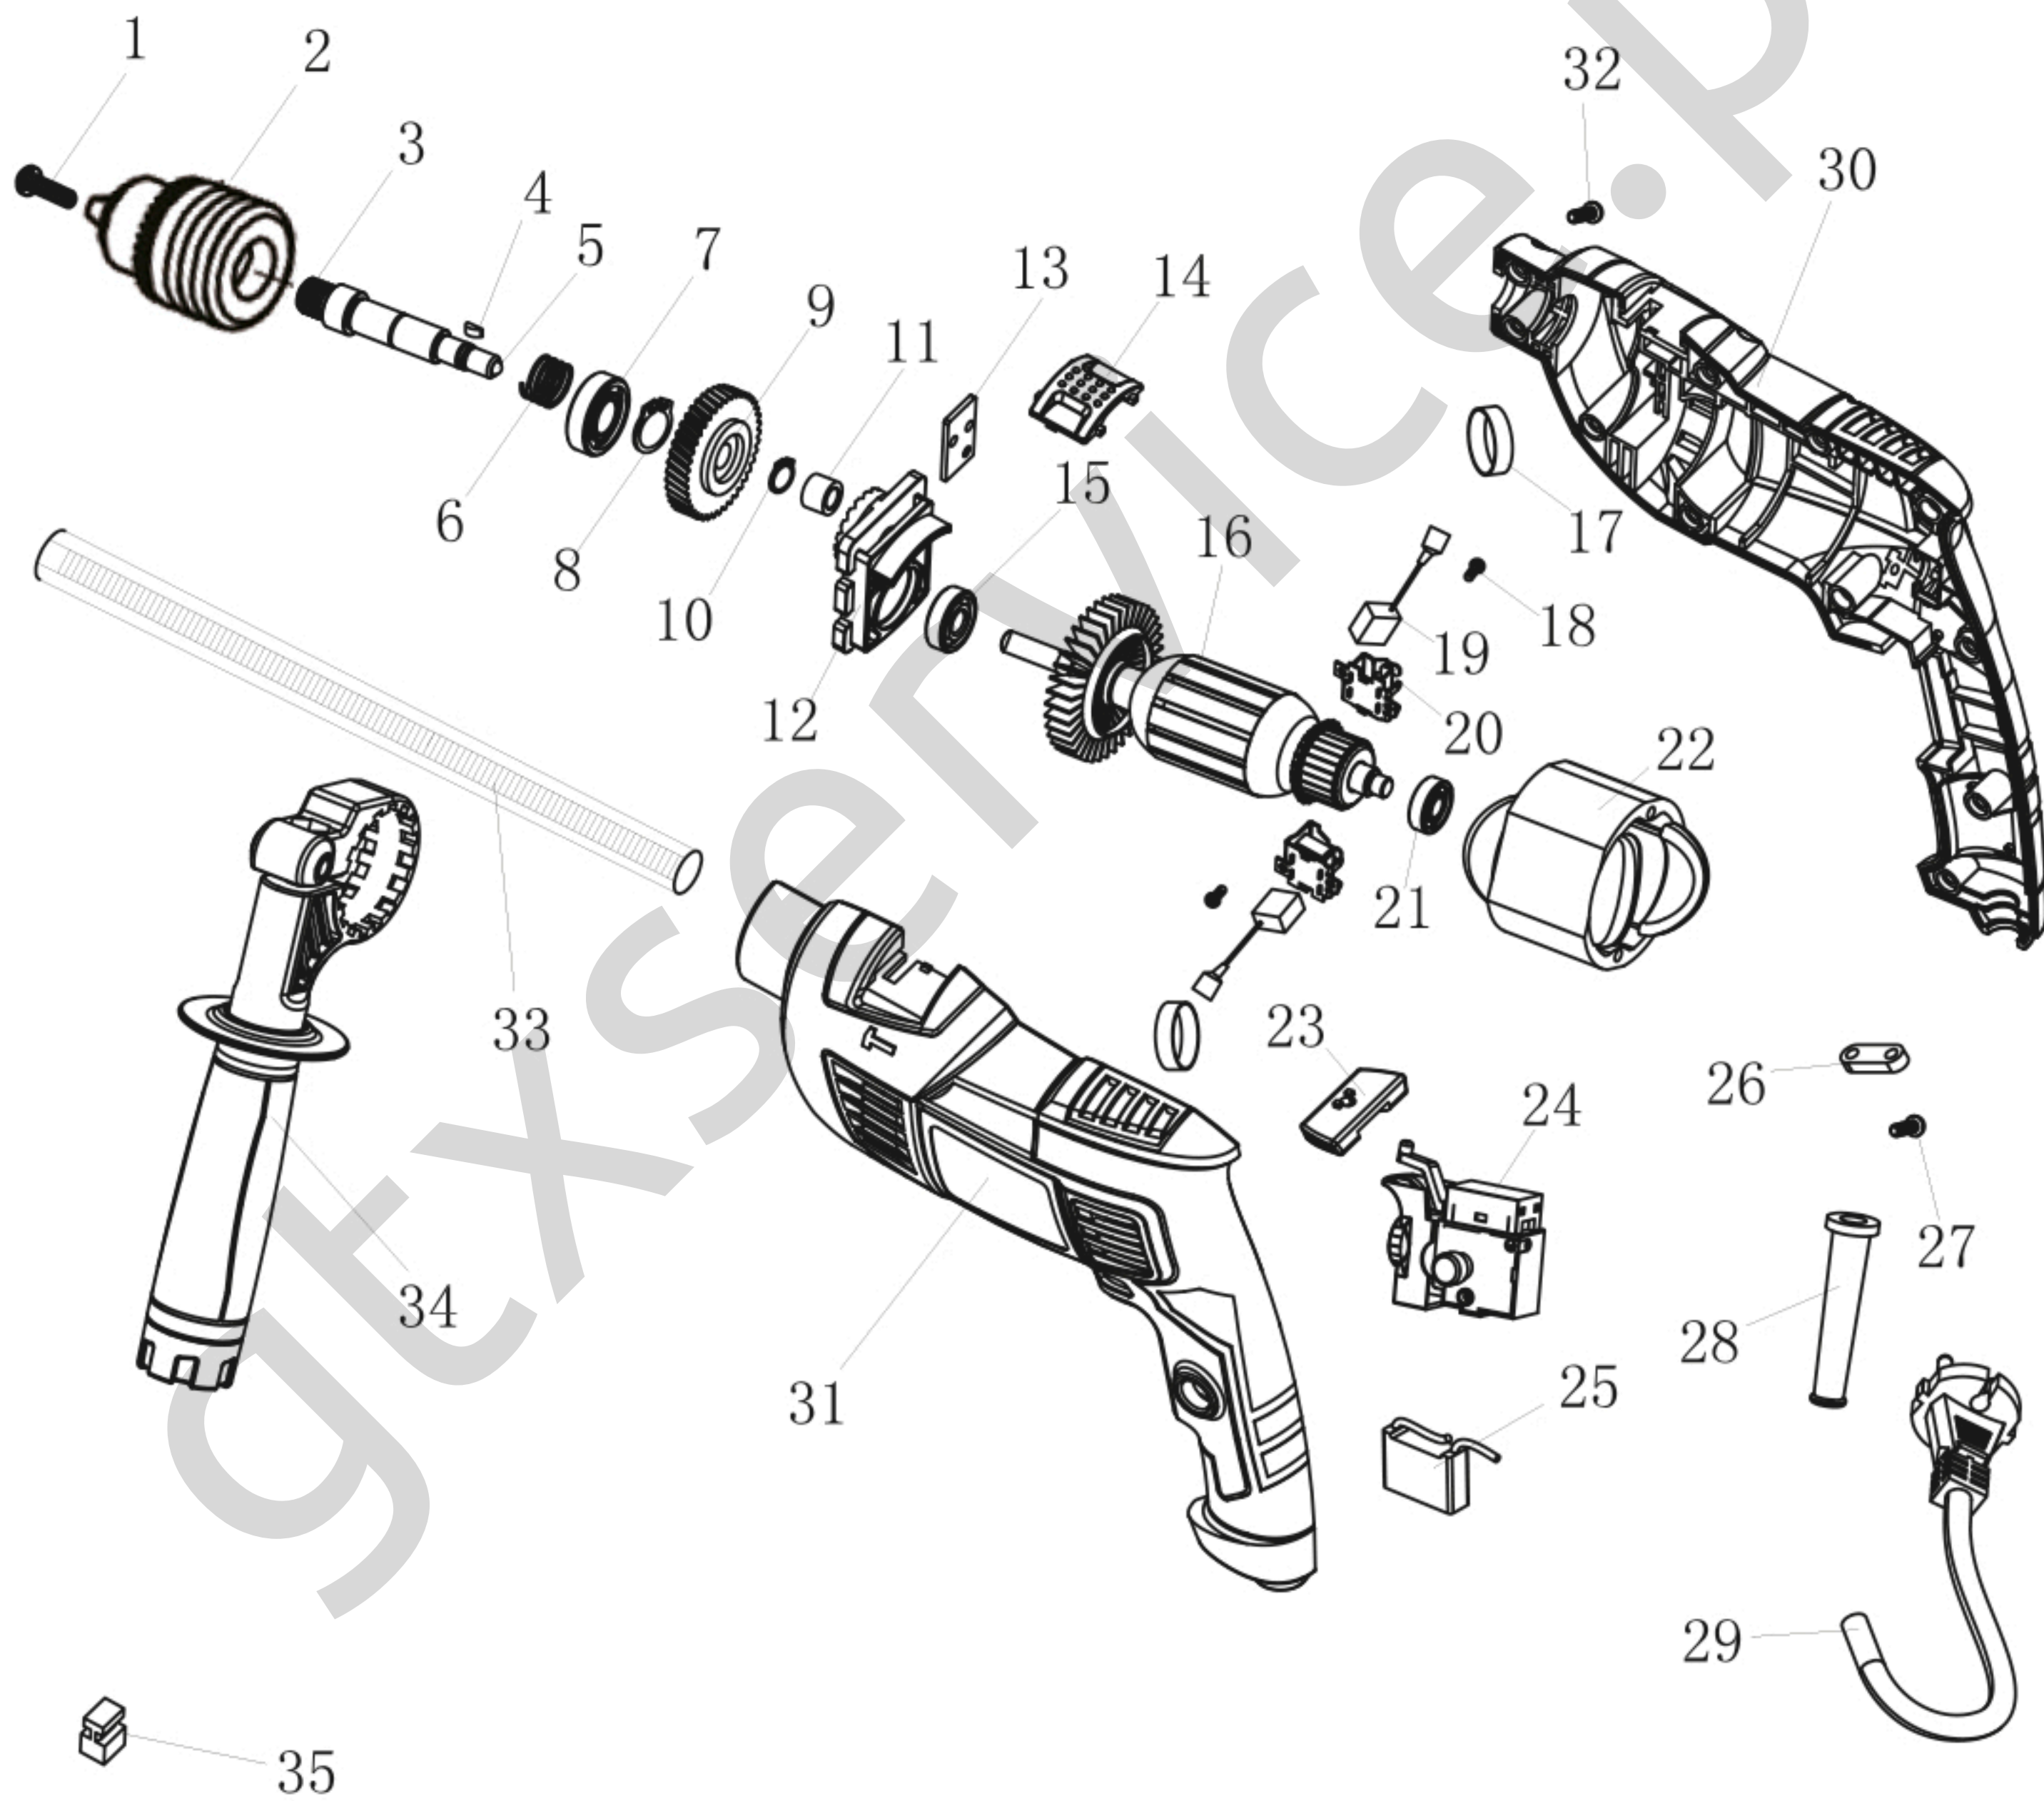

# VERTO

## 50G521

<b>No</b>	<b>SKU</b>	<b>Net_Price_EUR</b>	<b>Net_Price_USD</b>
1	K/SR5L20	0,57	0,63
2	K/58G708-16	8,38	9,33
3	K81039	3,43	3,82
4	K/59G086-183	0,57	0,63
5	K/KU5	0,45	0,60
6			
7	K/LO6001	2,08	2,31
8			
9	K81040	4,38	4,88
10			
11	K/58G716-59	2,29	2,54
12	K81041	4,38	4,88
13	K81042	3,43	3,82
14	K81042	3,43	3,82
15	k/LO608	2,08	1,80
16	K81043	10,67	11,88
17			
18			
19	K81044	3,43	3,82
20	K81045	2,29	2,54
21	K/LO607	2,08	1,75
22	K81046	5,72	6,36
23			
24	K81047	4,38	4,88
25			
26			
27			
28			
29	K/PZ32075	5,72	6,36
30			
31			
32			
33			
34			
35			