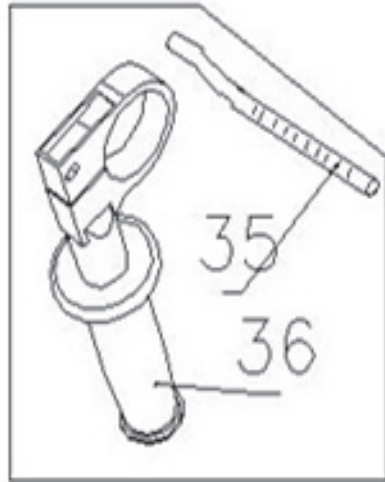

VERTO

50G518

No	SKU	Net_Price_EUR	Net_Price_USD
1			
2			
3			
4			
5	K/50G518-5	2,29	2,54
6	K/50G518-4	2,29	2,54
7	K/50G518-5	2,29	2,54
8	K/50G518-3	8,38	9,33
9			
10	K/50G518-2	13,34	14,85
11			
12	K/50G518-9	4,38	4,88
13	K/50G518-91	1,20	1,60
14	K/50G518-91	1,20	1,60
15	K/50G518-9	4,38	4,88
16			
17	K/50G518-22	2,63	3,50
18			
19			
20	K/SR5L20	0,57	0,63
21			
22	K/50G518-6	3,43	3,82
23			
24			
25			
26	K/50G518-1	5,72	6,36
27			
28			
29			
30			
31			
32			
33			
34	K/PZ22075	4,38	4,88
35			
36			