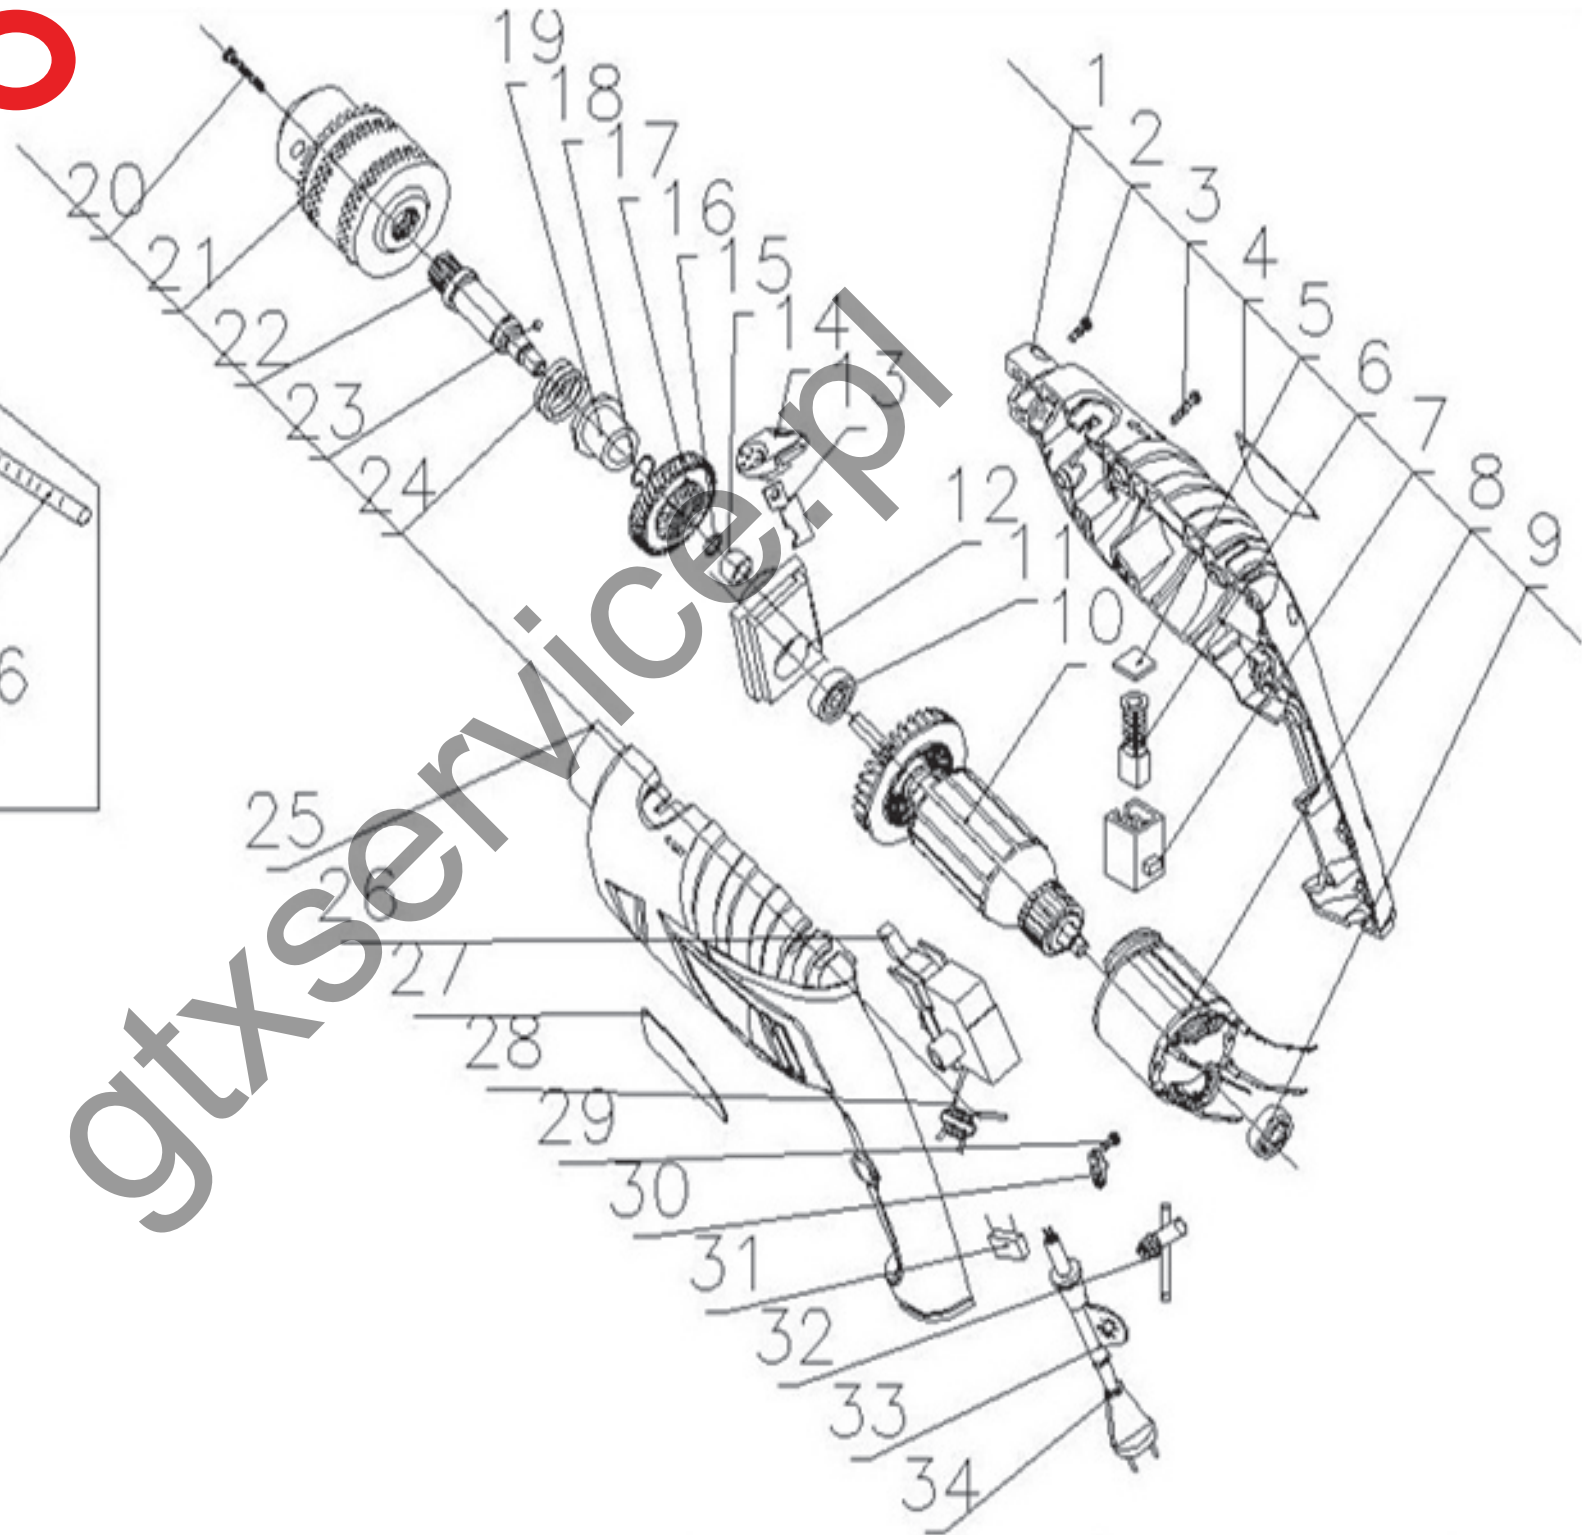

VERTO

50G518

No	SKU	Net_Price_EUR	Net_Price_USD
1			
2			
3			
4			
5	K/50G518-5	2,29	2,54
6	K/50G518-4	2,29	2,54
7	K/50G518-5	2,29	2,54
8	K/50G518-3	8,38	9,33
9			
10	K/50G518-2	13,34	14,85
11			
12	K/50G518-9	4,38	4,88
13	K/50G518-91	1,20	1,60
14	K/50G518-91	1,20	1,60
15	K/50G518-9	4,38	4,88
16			
17	K/50G518-22	2,63	3,50
18			
19			
20	K/SR5L20	0,57	0,63
21			
22	K/50G518-6	3,43	3,82
23			
24			
25			
26	K/50G518-1	5,72	6,36
27			
28			
29			
30			
31			
32			
33			
34	K/PZ22075	4,38	4,88
35			
36			