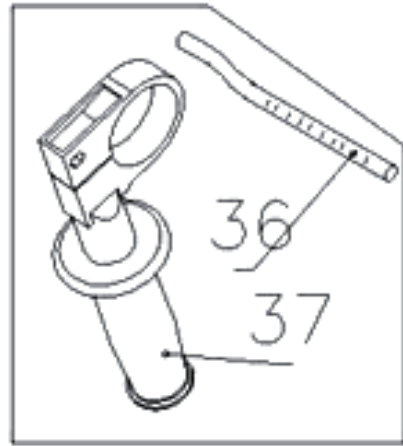

VERTO

50G511

No	SKU	Net_Price_EUR	Net_Price_USD
1	K/50G511-119	8,38	9,33
2			
3			
4			
5	K/50G511-5	4,38	4,88
6	K/50G511-4	1,80	2,40
7	K/50G511-5	4,38	4,88
8	K/50G511-3	11,50	15,30
9	K/LO607	2,08	1,75
10	K/50G511-2	20,01	22,28
11	K/LO608	2,08	1,80
12	K/50G511-9	5,72	6,36
13			
14	K/50G511-91	3,43	3,82
15	K/50G511-91	3,43	3,82
16	K/50G511-9	5,72	6,36
17			
18	K/50G511-22	5,72	6,36
19			
20	K/LO6001	2,08	2,31
21			
22			
23	K/50G511-6	5,72	6,36
24			
25			
26	K/50G511-119	8,38	9,33
27	K/50G511-1	8,38	9,33
28			
29			
30			
31			
32			
33			
34			
35	K/PZ22075	4,38	4,88
36			
37			