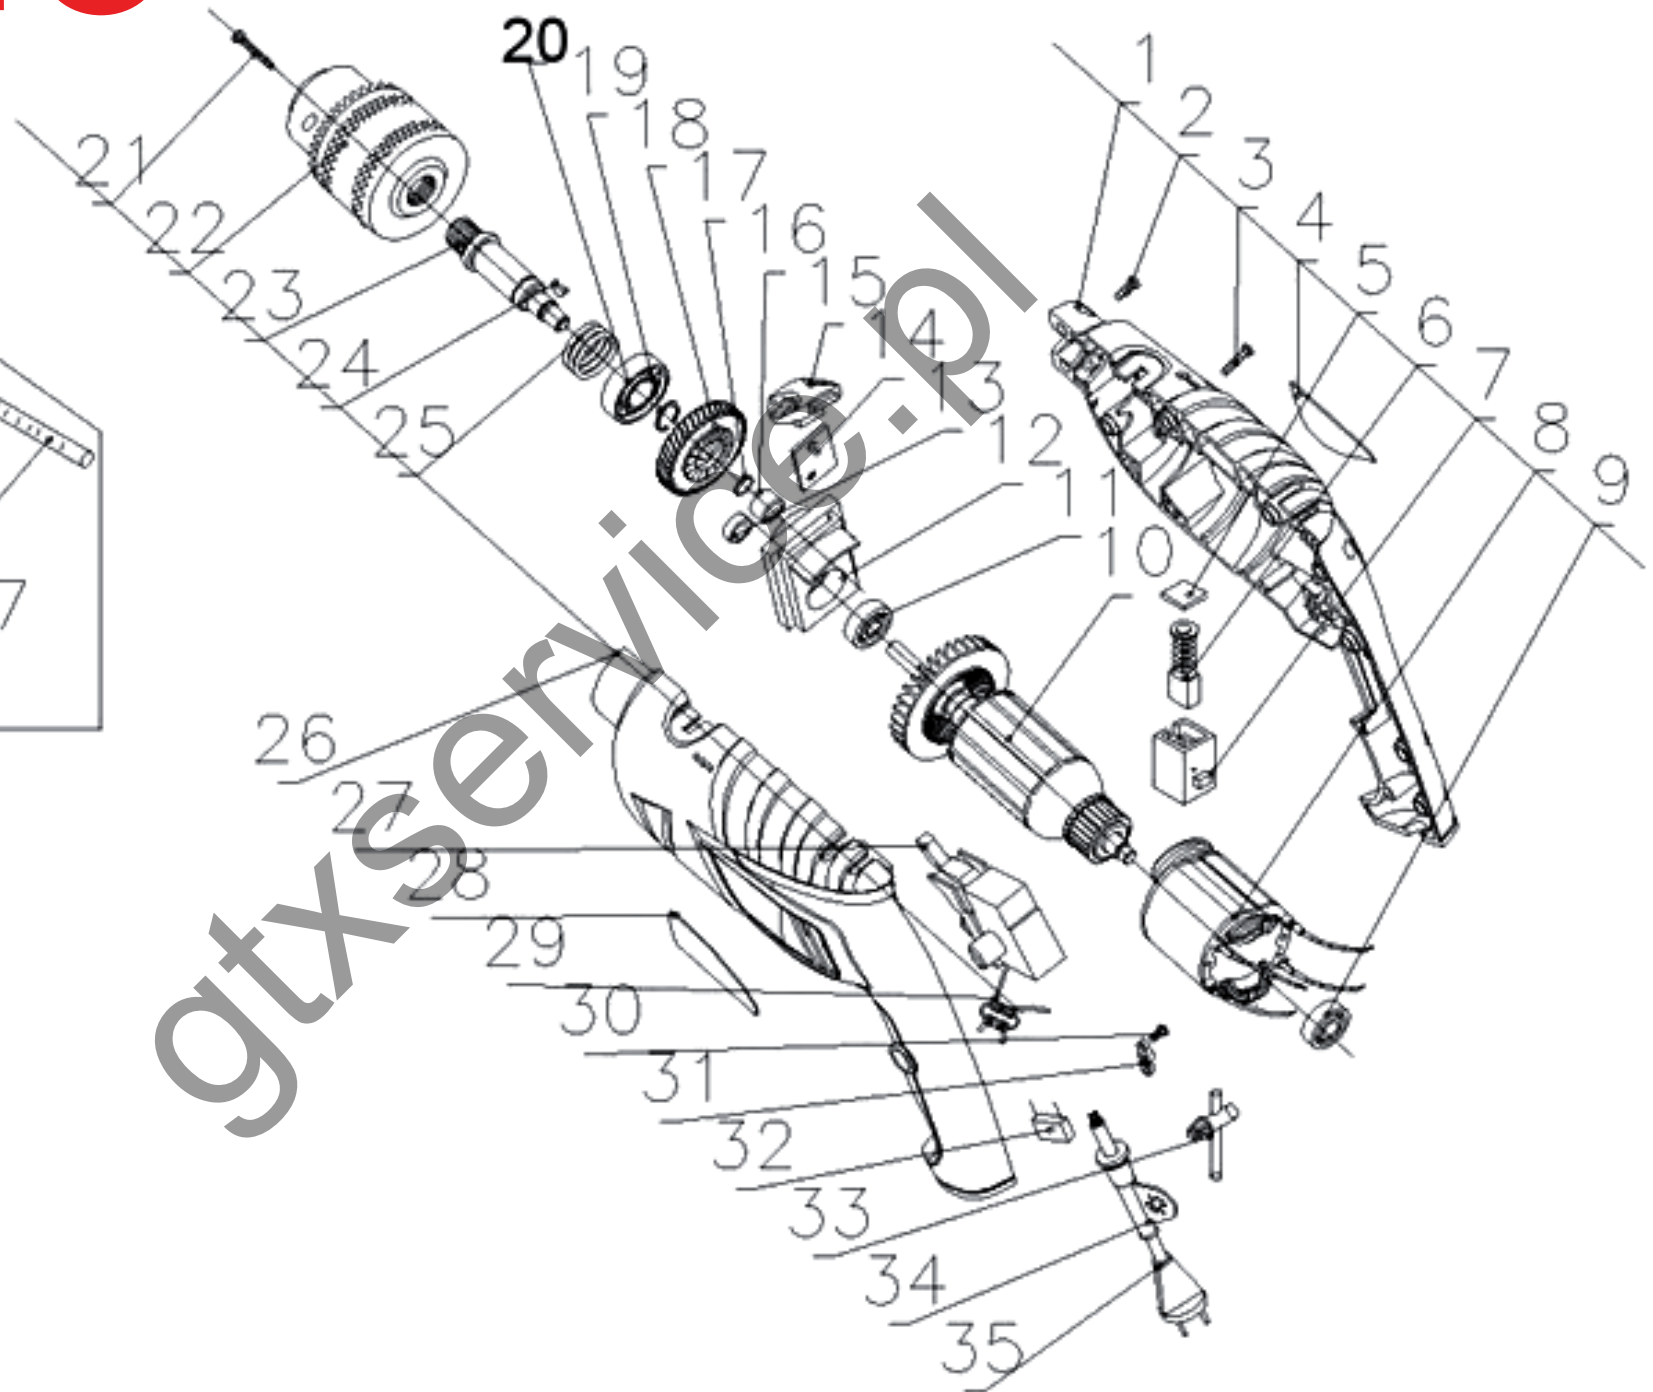

VERTO

50G511

No	SKU	Net_Price_EUR	Net_Price_USD
1	K/50G511-119	8,38	9,33
2			
3			
4			
5	K/50G511-5	4,38	4,88
6	K/50G511-4	1,80	2,40
7	K/50G511-5	4,38	4,88
8	K/50G511-3	11,50	15,30
9	K/LO607	2,08	1,75
10	K/50G511-2	20,01	22,28
11	K/LO608	2,08	1,80
12	K/50G511-9	5,72	6,36
13			
14	K/50G511-91	3,43	3,82
15	K/50G511-91	3,43	3,82
16	K/50G511-9	5,72	6,36
17			
18	K/50G511-22	5,72	6,36
19			
20	K/LO6001	2,08	2,31
21			
22			
23	K/50G511-6	5,72	6,36
24			
25			
26	K/50G511-119	8,38	9,33
27	K/50G511-1	8,38	9,33
28			
29			
30			
31			
32			
33			
34			
35	K/PZ22075	4,38	4,88
36			
37			