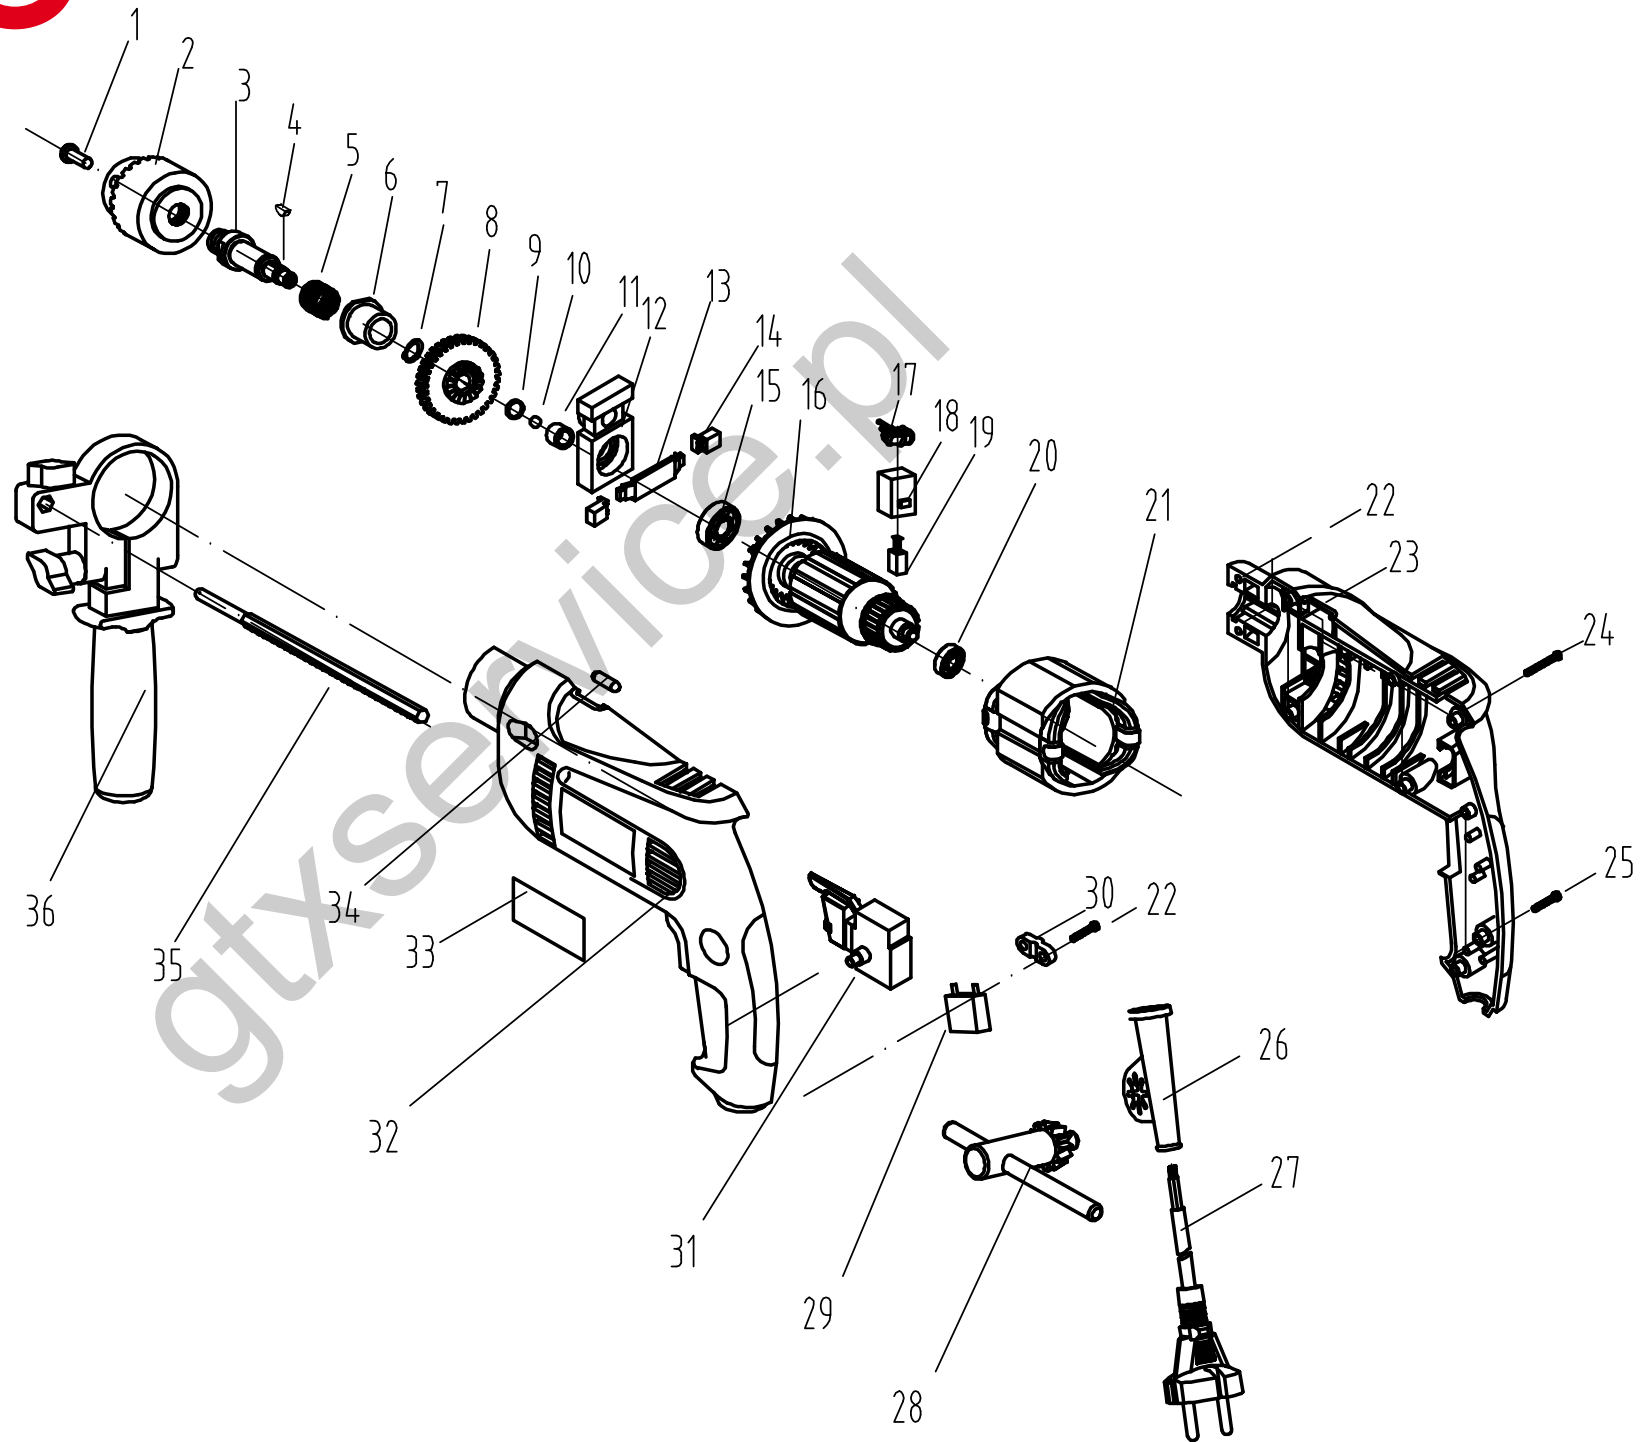

VERTO

50G506

No	SKU	Net_Price_EUR	Net_Price_USD
1	K/SR5L20	0,57	0,63
2			
3	K/50G506-6	3,43	3,82
4			
5			
6			
7			
8	K/50G506-22	4,38	4,88
9			
10			
11	K/50G506-9	4,38	4,88
12	K/50G506-9	4,38	4,88
13	K/50G506-91	0,57	0,63
14	K/50G506-91	0,57	0,63
15	K/LO608	2,08	1,80
16	K/50G506-2	14,29	15,92
17	K/50G506-5	2,29	2,54
18	K/50G506-5	2,29	2,54
19	K/58G505-4	2,29	2,54
20	K/LO626	0,47	1,80
21	K/50G506-3	12,39	13,79
22			
23			
24			
25			
26			
27			
28			
29			
30			
31	K/50G506-1	8,38	9,33
32			
33			
34			
35			
36			