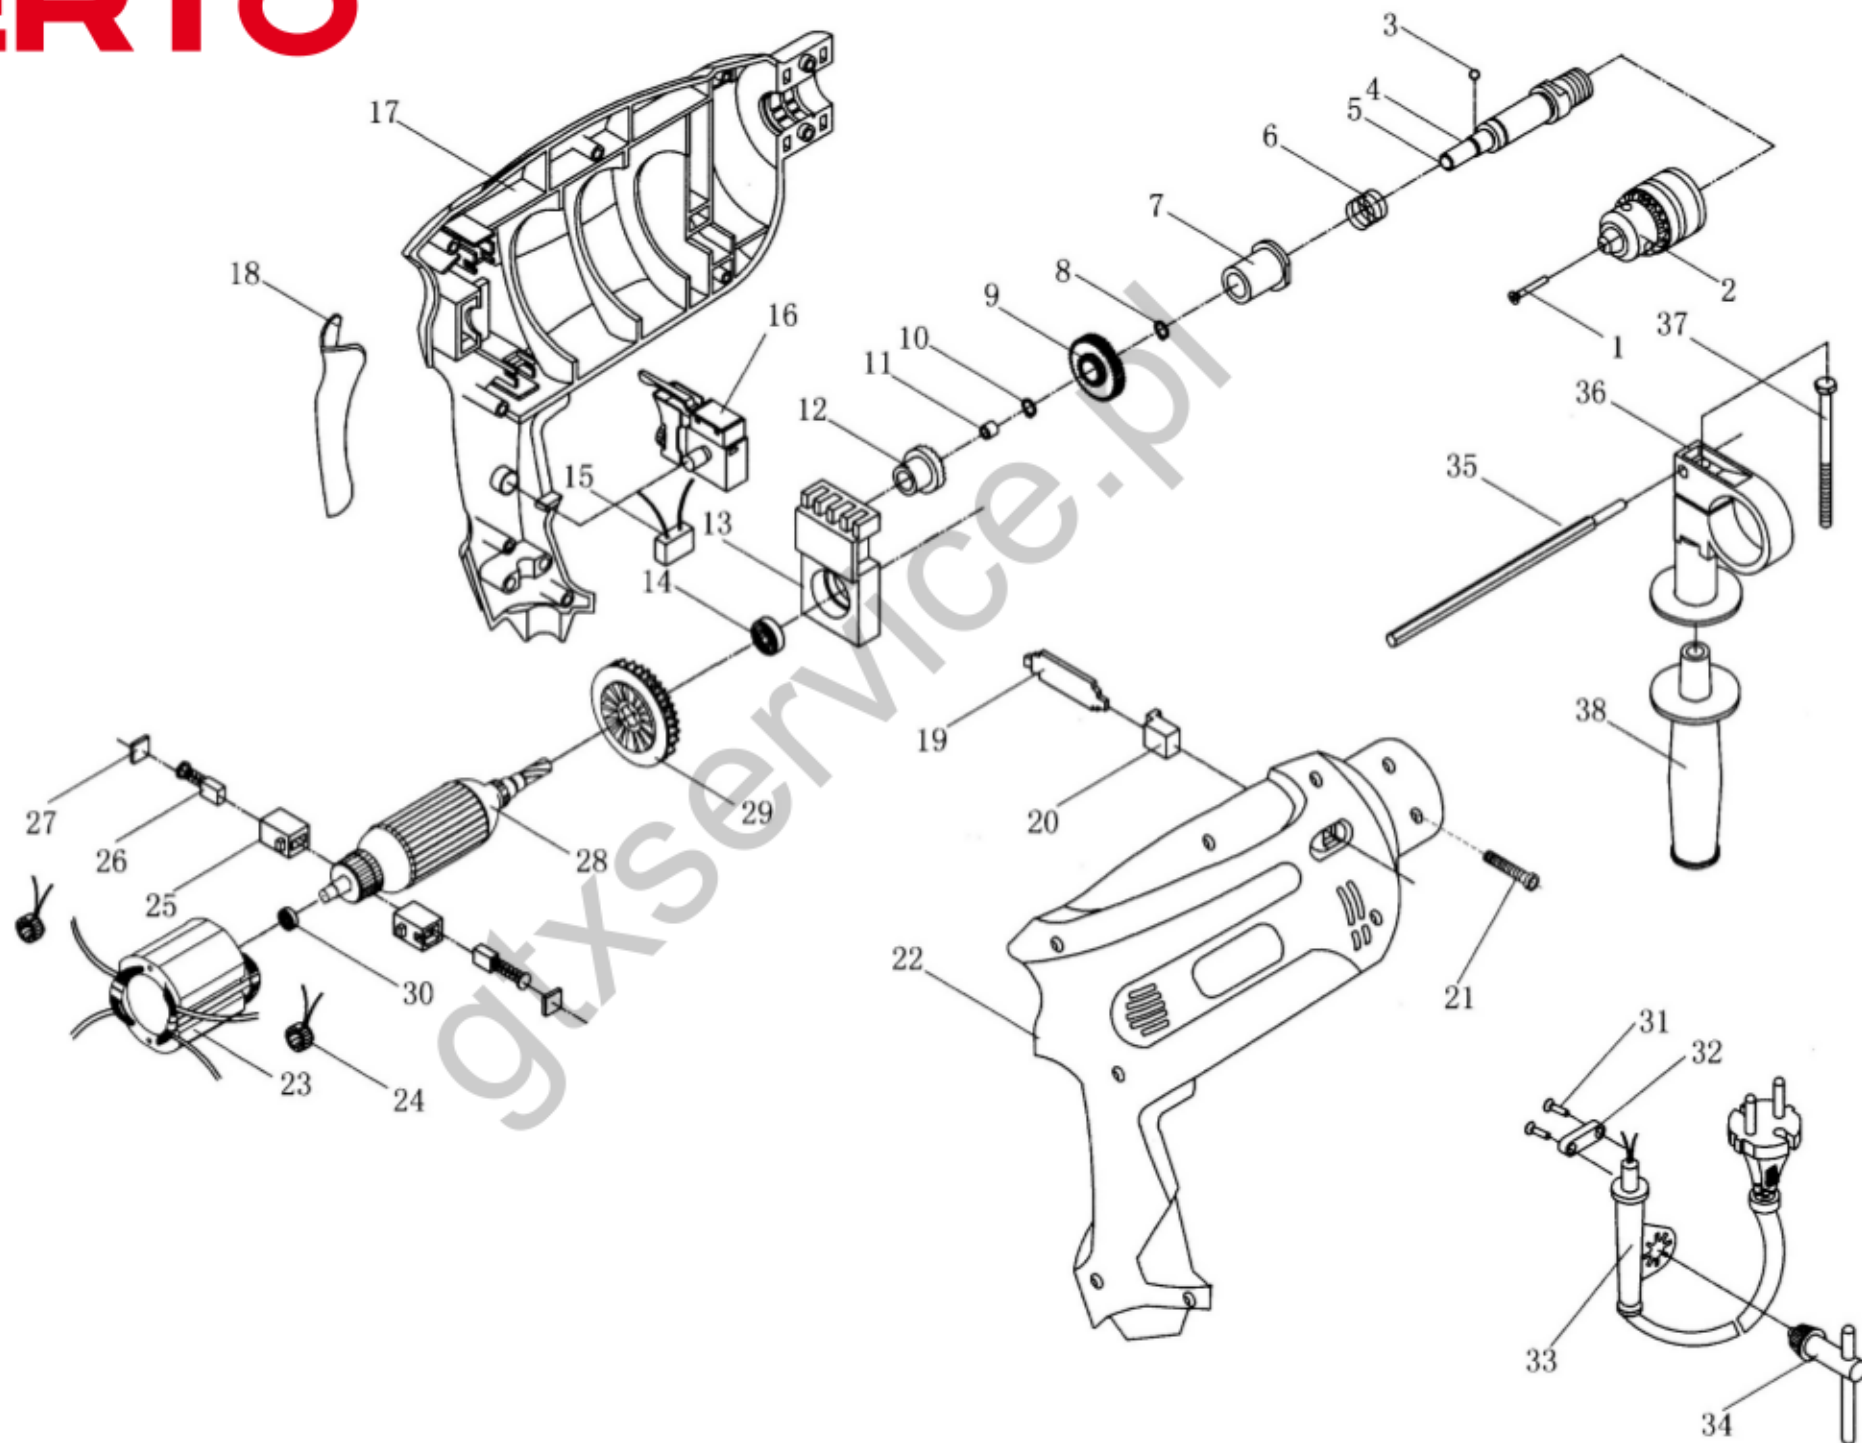

VERTO

50G502

No	SKU	Net_Price_EUR	Net_Price_USD
1	K/SR5L20	0,57	0,63
2			
3			
4			
5			
6			
7			
8			
9	K/50G502-22	3,43	3,82
10			
11			
12			
13			
14			
15			
16	K/50G502-1	5,72	6,36
17			
18			
19			
20			
21			
22			
23	K/50G502-3	5,72	6,36
24			
25	K/50G502-5	2,29	2,54
26	K/50G502-4	2,29	2,54
27	K/50G502-5	2,29	2,54
28	K/50G502-2	6,77	9,00
29	K/50G502-2	6,77	9,00
30			
31			
32			
33			
34			
35			
36			
37			
38			