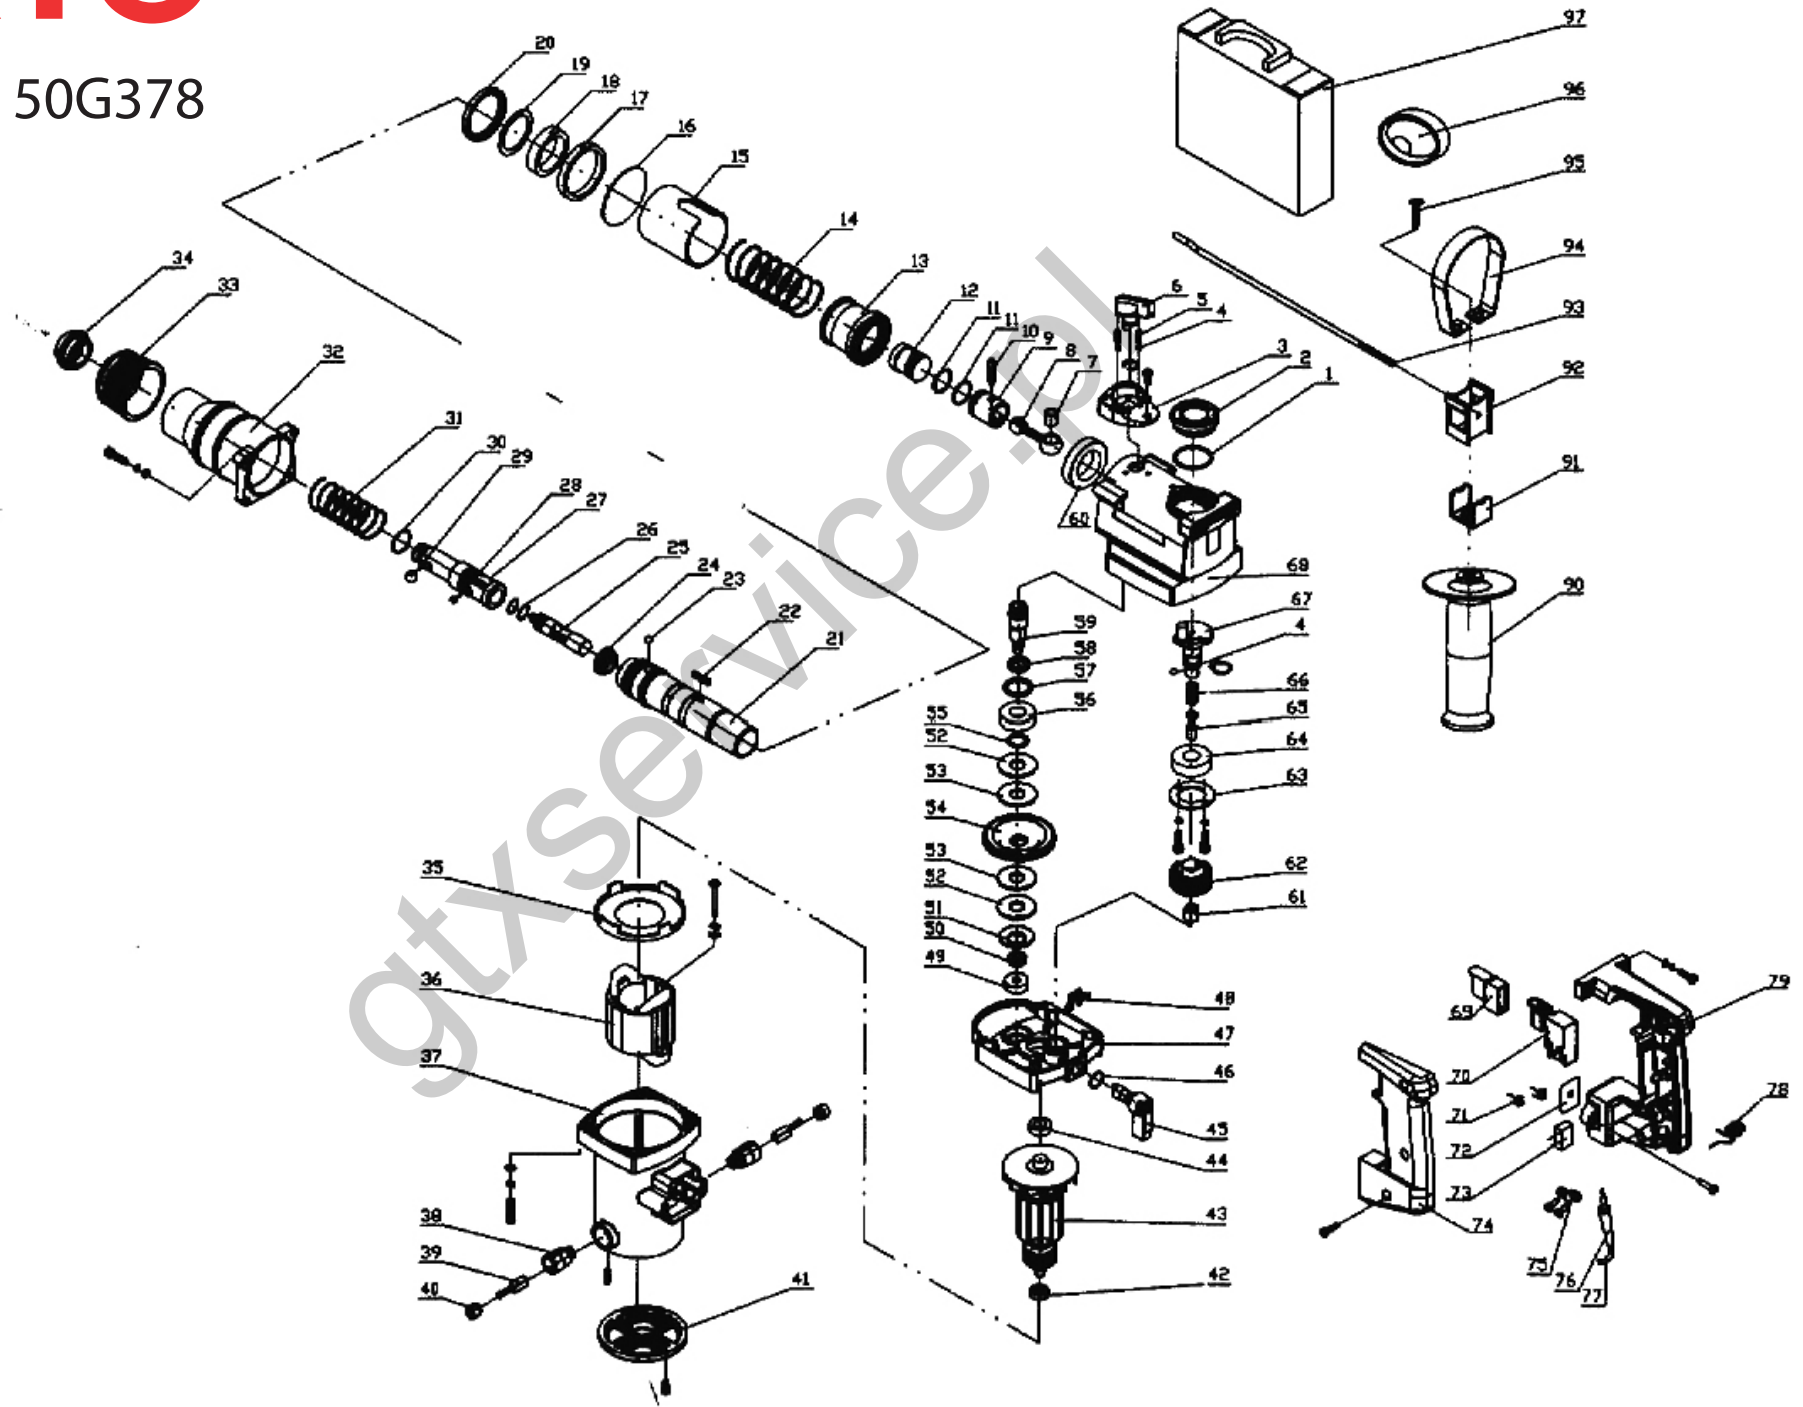

# VERTO

50G378

No	SKU	Net_Price_EUR	Net_Price_USD
1			
2			
3	K/50G378-118	4,38	4,88
4	K/50G378-118	4,38	4,88
5	K/50G378-118	4,38	4,88
6	K/50G378-118	4,38	4,88
7	K/50G378-40	5,72	6,36
8	K/50G378-40	5,72	6,36
9	K/50G378-37	4,38	4,88
10			
11	K/50G378-284	2,29	2,54
12			
13	K/50G378-87	3,31	4,40
14			
15			
16			
17			
18			
19			
20			
21	K/50G378-43	8,38	9,33
22			
23			
25	K/50G378-42	5,72	6,36
26			
27	K/50G378-34	8,38	9,33
28			
29	K/KU7	0,45	0,60
30			
31			
32	K/50G378-20	25,73	28,65
33	K/50G378-35	5,72	6,36
34	K/50G378-44	3,43	3,82
35			
36	K/50G378-3	17,15	19,10
37			
38			
39	K/50G378-4	2,63	3,50
40	K/50G378-103	2,29	2,54
41			
42	K/LO608	2,08	1,80
43	K/50G378-2	22,87	25,47

44	K/LO6000	2,08	2,12
45			
46			
47	K/50G378-20	25,73	28,65
48			
49			
50			
51			
52			
53			
54	K/50G378-7	4,38	4,88
55			
56			
57			
58			
59	K/50G378-86	4,38	4,88
60			
61			
62	K/50G378-8	3,31	4,40
63			
64			
65			
66			
67	K/50G378-41	3,31	4,40
68	K/50G378-20	25,73	28,65
69	K/50G378-1	4,38	4,88
70	K/50G378-1	4,38	4,88
71			
72			
73			
74			
75			
76			
77			
78			
79			
80			
81			
82			
83			
84			
85			
86			

87			
88			
89			
90			
91			
92			
93			
94			
95			
96			
97			