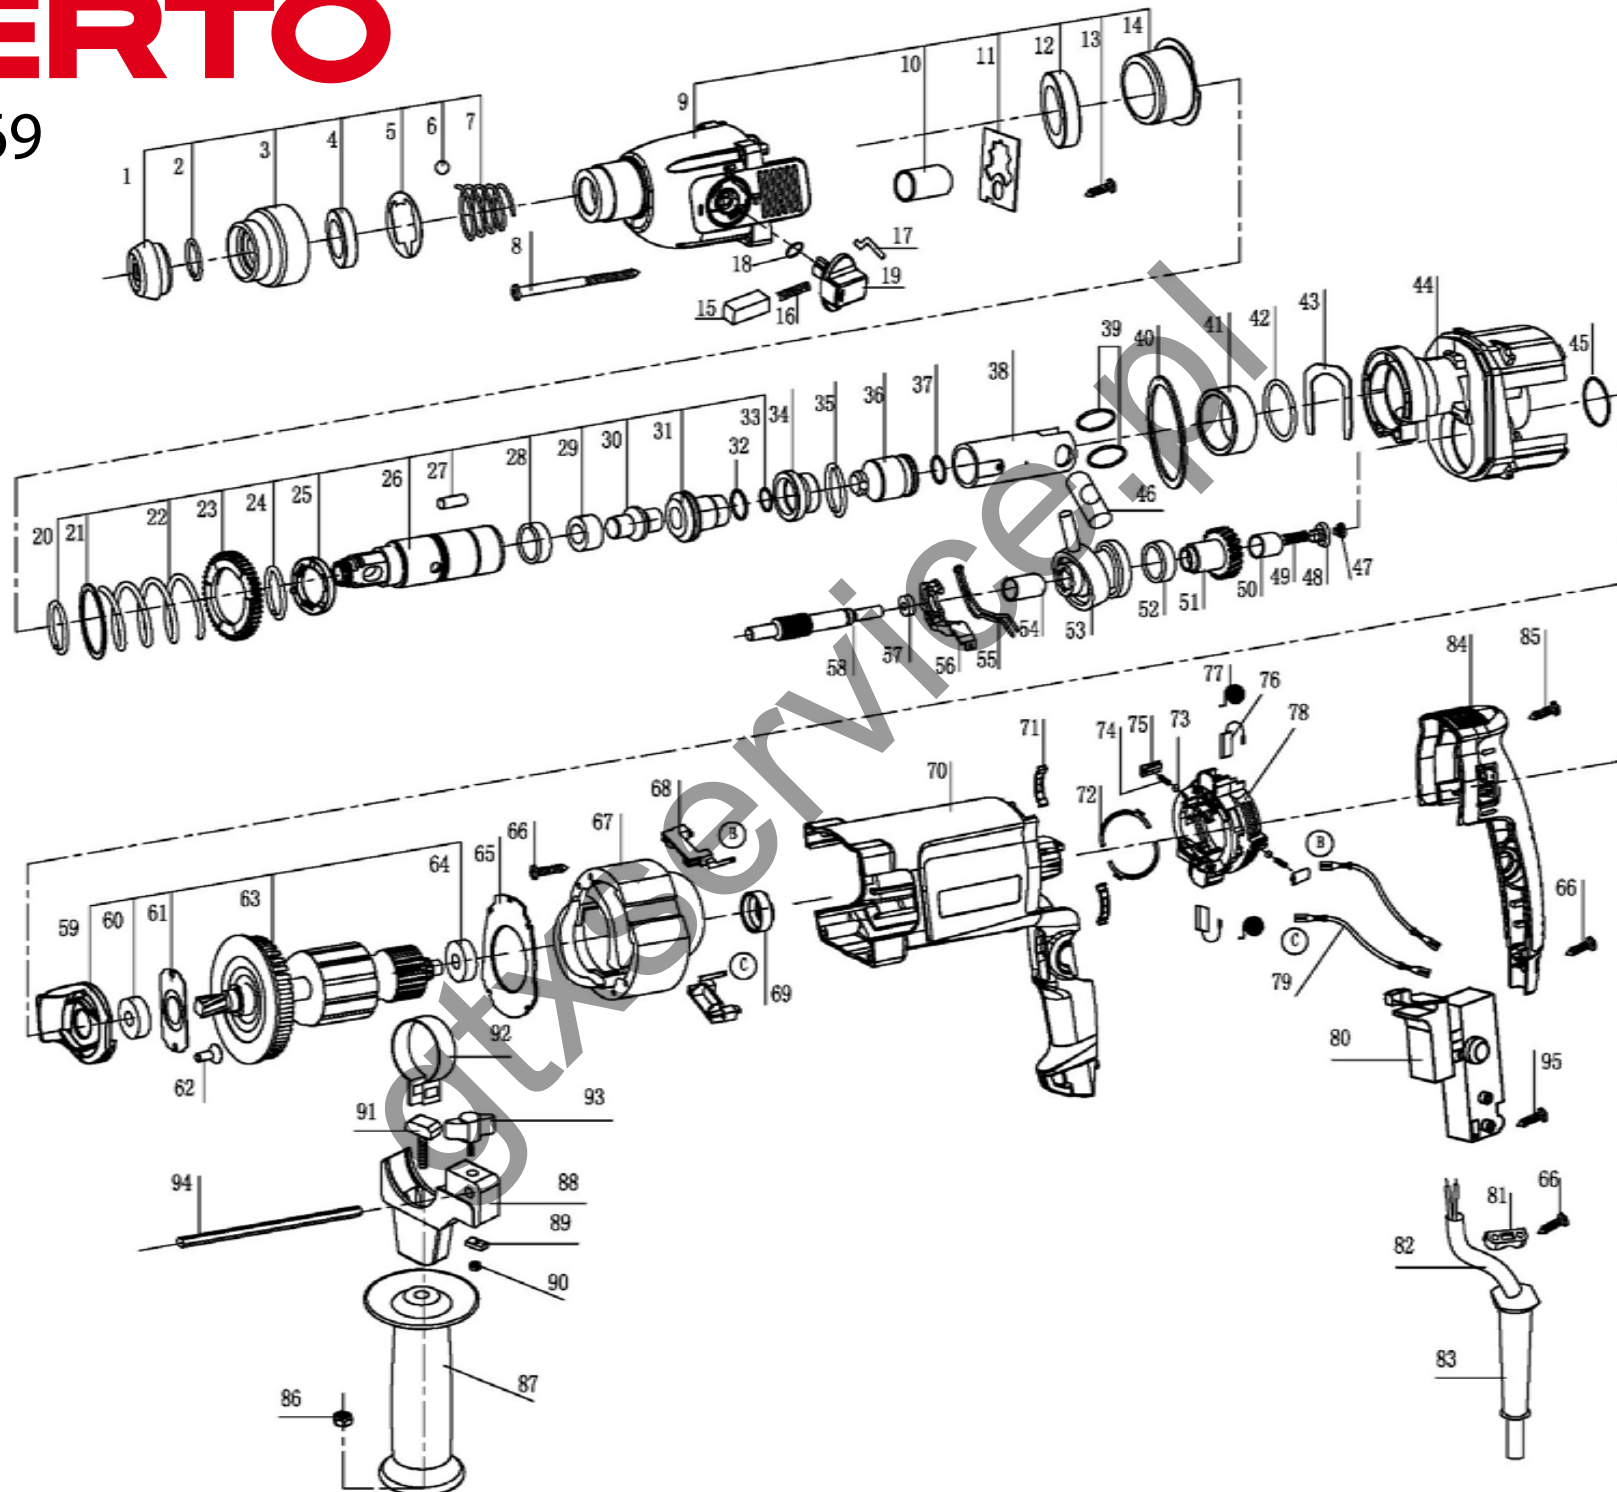

VERTO

50G369

No	SKU	Net_Price_EUR	Net_Price_USD
1	K/50G369-44	1,52	1,70
2			
3	K/50G369-35	2,29	2,54
4			
5			
6			
7			
8			
9	K/50G369-20	5,72	6,36
10	K/50G369-20	5,72	6,36
11	K/50G369-20	5,72	6,36
12			
13			
14	K/50G369-46	4,38	4,88
15	K/50G369-118A	3,43	3,82
16	K/50G369-118A	3,43	3,82
17	K/50G369-118A	3,43	3,82
18	K/50G369-118A	3,43	3,82
19	K/50G369-118A	3,43	3,82
20			
21			
22			
23	K/50G369-33	5,72	6,36
24			
25	K/50G369-33	5,72	6,36
26	K/50G369-34	8,38	9,33
27	K/50G369-34	8,38	9,33
28			
29			
30	K/50G369-42	3,43	3,82
31	K/50G369-42	3,43	3,82
32	K/50G369-45	3,43	3,82
33	K/50G369-45	3,43	3,82
34			
35			
36	K/50G369-37	4,38	4,88
37	K/50G369-45	3,43	3,82
38	K/50G369-43	4,38	4,88
39	K/50G369-45A	2,29	2,54
40	K/50G369-45	3,43	3,82
41			
42			

43			
44			
45			
46			
47			
48			
49			
50	K/LOHK0609	0,83	1,11
51	K/50G369-7	4,38	4,88
52	K/50G369-288	3,43	3,82
53	K/50G369-41	5,72	6,36
54			
55	K/50G369-168	3,43	3,82
56	K/50G369-168	3,43	3,82
57			
58	K/50G369-177	3,43	3,82
59			
60	K/LO609	2,08	1,85
61			
62			
63	K/50G369-2	13,15	14,64
64	K/LO607	2,08	1,75
65			
66			
67	K/50G369-3	10,67	11,88
68	K/50G369-115	3,43	3,82
69	K/50G369-114	2,29	2,54
70			
71			
72			
73			
74			
75			
76	K/50G369-4	3,43	3,82
77	K/50G369-70	2,29	2,54
78			
79			
80	K/50G369-1	8,38	9,33
81			
82			
83			
84			
85			

86			
87	K28817	3,43	3,82
88			
89			
90			
91			
92			
93			
94			
95			
96	K/PZ22100	5,72	6,36